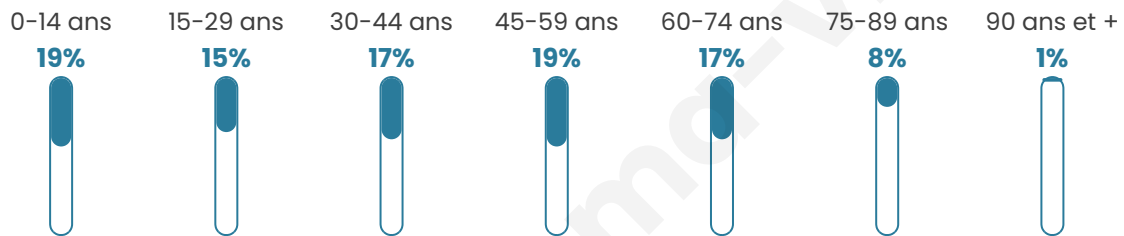

# Statistiques sur la population

Nombre d'habitants

**671**

Age moyen

**41 ans**

Pop active

**45.3%**

Taux chômage

**6%**

Pop densité

**96 h/km<sup>2</sup>**

Revenu moyen

**22 470 €/an**

## Evolution du nombre d'habitants

Sources : Institut national de la statistique et des études économiques (insee) selon Les dernières parutions officielles de 2024 portant sur les années 2020, 2021 et 2022.

## Tranche d'âge