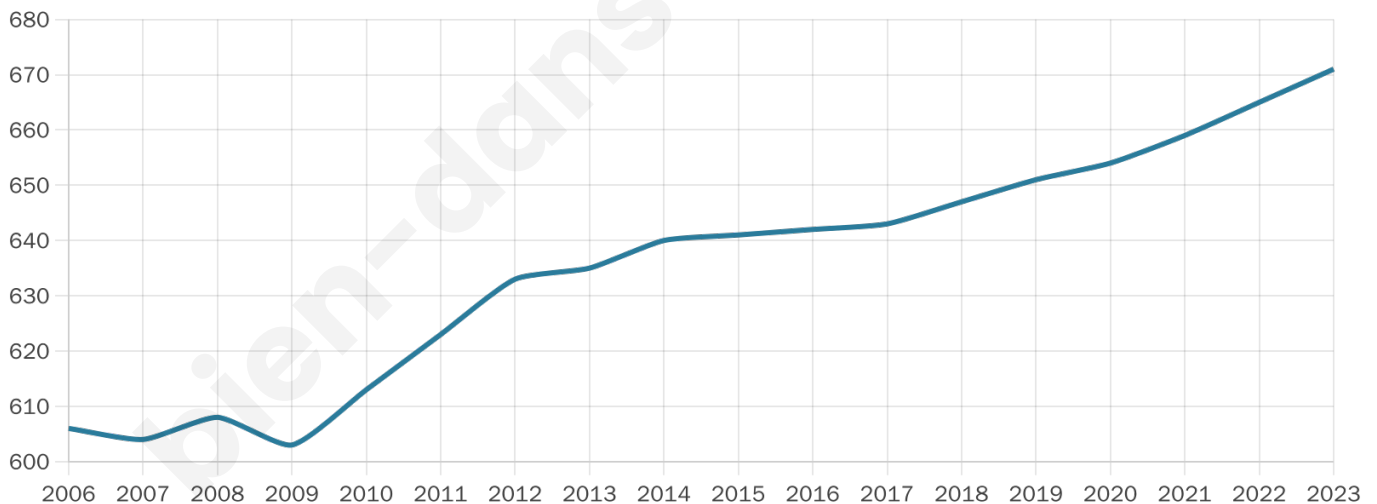

# Statistiques sur la population

Nombre d'habitants

**671**

Age moyen

**41 ans**

Pop active

**45.3%**

Taux chômage

**6%**

Pop densité

**96 h/km<sup>2</sup>**

Revenu moyen

**22 470 €/an**

## Evolution du nombre d'habitants

Sources : Institut national de la statistique et des études économiques (insee) selon Les dernières parutions officielles de 2024 portant sur les années 2020, 2021 et 2022.