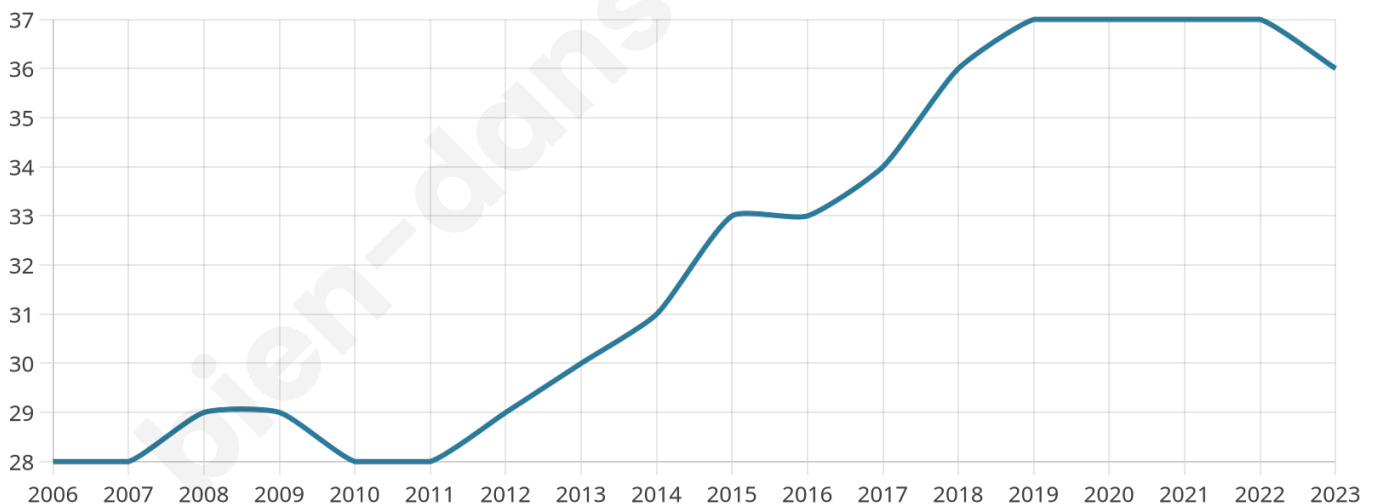

36

Age moyen

31 ans

Pop active

55.6%

Taux chômage

9.5%

Pop densité

36 h/km²

Revenu moyen

NC

Evolution du nombre d'habitants

Sources : Institut national de la statistique et des études économiques (insee) selon Les dernières parutions officielles de 2024 portant sur les années 2020, 2021 et 2022.