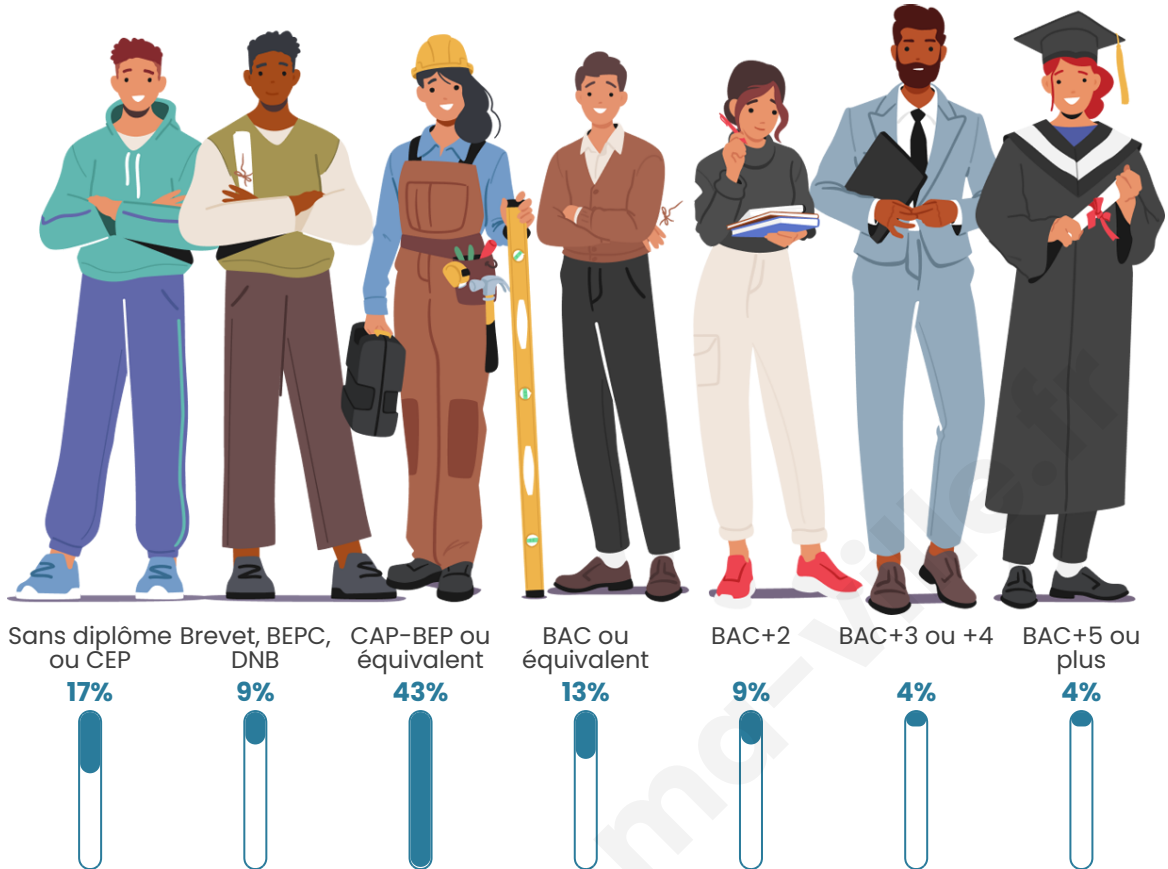

Niveau de diplôme