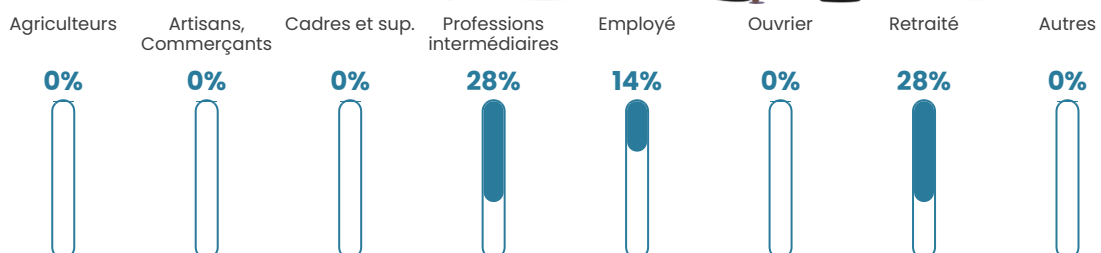

36 h/km²

Revenu moyen

NC

Evolution du nombre d'habitants

Sources : Institut national de la statistique et des études économiques (insee) selon Les dernières parutions officielles de 2024 portant sur les années 2020, 2021 et 2022.

Tranche d'âge

Activité professionnelle

Niveau de diplôme

Composition des ménages

Profils électoraux

Premier tour

	Marine LE PEN	50.00 %
	Emmanuel MACRON	25.00 %
	Jean LASSALLE	6.25 %
	Éric ZEMMOUR	6.25 %
	Jean-Luc MÉLENCHON	6.25 %
	Valérie PÉCRESSE	6.25 %
	Nathalie ARTHAUD	0.00 %
	Fabien ROUSSEL	0.00 %
	Anne HIDALGO	0.00 %
	Yannick JADOT	0.00 %
	Philippe POUTOU	0.00 %
	Nicolas DUPONT-AIGNAN	0.00 %