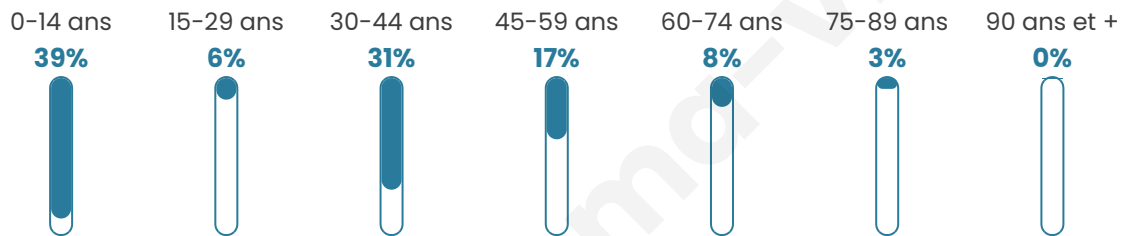

36

Age moyen

31 ans

Pop active

55.6%

Taux chômage

9.5%

Pop densité

36 h/km²

Revenu moyen

NC

Evolution du nombre d'habitants

Sources : Institut national de la statistique et des études économiques (insee) selon Les dernières parutions officielles de 2024 portant sur les années 2020, 2021 et 2022.

Tranche d'âge

Activité professionnelle

Niveau de diplôme

Composition des ménages

Profils électoraux

Premier tour

	Marine LE PEN	50.00 %
	Emmanuel MACRON	25.00 %
	Jean LASSALLE	6.25 %
	Éric ZEMMOUR	6.25 %
	Jean-Luc MÉLENCHON	6.25 %
	Valérie PÉCRESSE	6.25 %
	Nathalie ARTHAUD	0.00 %
	Fabien ROUSSEL	0.00 %
	Anne HIDALGO	0.00 %
	Yannick JADOT	0.00 %
	Philippe POUTOU	0.00 %
	Nicolas DUPONT-AIGNAN	0.00 %