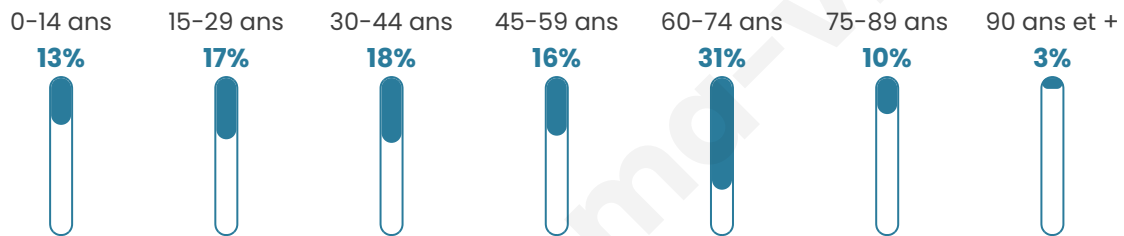

Version web

Ville de Biencourt-sur-Orge

Présenté par

BIEN dans ma **VILLE** 

Sommaire

Situation géographique	3
Statistiques sur la population	4
Evolution du nombre d'habitants	4
Tranche d'âge	5
0-14 ans	5
15-29 ans	5
30-44 ans	5
45-59 ans	5
60-74 ans	5
75-89 ans	5
90 ans et +	5
Activité professionnelle	5
Agriculteurs	5
Artisans, Commerçants	5
Cadres et sup.	5
Professions intermédiaires	5
Employé	5
Ouvrier	5
Retraité	5
Autres	5
Niveau de diplôme	6
Sans diplôme ou CEP	6
Brevet, BEPC, DNB	6
CAP-BEP ou équivalent	6
BAC ou équivalent	6
BAC+2	6
BAC+3 ou +4	6
BAC+5 ou plus	6
Composition des ménages	6
Couple sans enfant	6
Couple avec enfant(s)	6
Famille monoparentale	6
Colocation / Autre	6
Personnes seules	6
Profils électoraux	7
Premier tour	7
Sécurité	8
Evolution du nombre d'infractions	8
Pour comparer	9
Services à la population	10
Commerce	10
Éducation	10
Villes autour de Biencourt-sur-Orge	11

47 ans

Pop active

46.4%

Taux chômage

9.2%

Pop densité

9 h/km²

Revenu moyen

Tranche d'âge

Activité professionnelle

Niveau de diplôme

Composition des ménages

Profils électoraux

Premier tour

	Marine LE PEN	38.24 %
	Emmanuel MACRON	26.47 %
	Jean-Luc MÉLENCHON	19.12 %
	Jean LASSALLE	11.76 %
	Fabien ROUSSEL	2.94 %
	Éric ZEMMOUR	1.47 %
	Nathalie ARTHAUD	0.00 %
	Anne HIDALGO	0.00 %
	Yannick JADOT	0.00 %
	Valérie PÉCRESSE	0.00 %
	Philippe POUTOU	0.00 %
	Nicolas DUPONT-AIGNAN	0.00 %