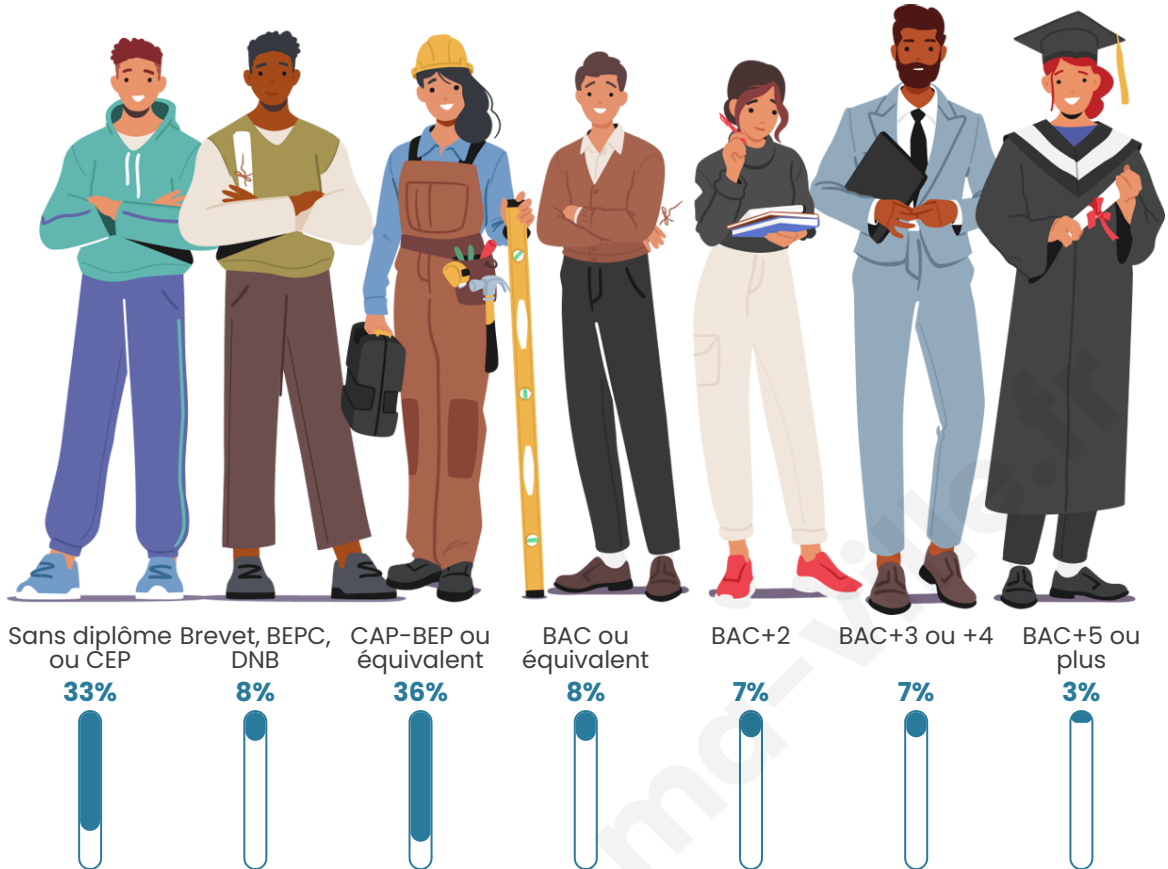

Tranche d'âge

Activité professionnelle

Niveau de diplôme

Composition des ménages

Profils électoraux

Premier tour

	Marine LE PEN	38.24 %
	Emmanuel MACRON	26.47 %
	Jean-Luc MÉLENCHON	19.12 %
	Jean LASSALLE	11.76 %
	Fabien ROUSSEL	2.94 %
	Éric ZEMMOUR	1.47 %
	Nathalie ARTHAUD	0.00 %
	Anne HIDALGO	0.00 %
	Yannick JADOT	0.00 %
	Valérie PÉCRESSE	0.00 %
	Philippe POUTOU	0.00 %
	Nicolas DUPONT-AIGNAN	0.00 %