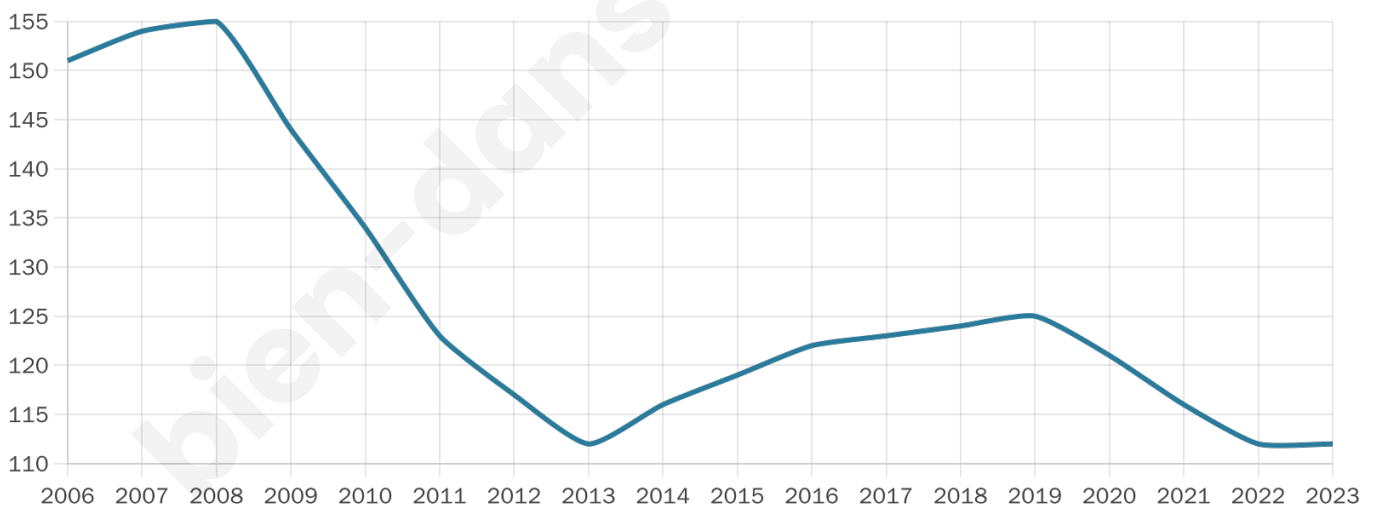

Version web

Ville de Biencourt-sur-Orge

Présenté par

BIEN dans ma **VILLE** 

Sommaire

Situation géographique	3
Statistiques sur la population	4
Evolution du nombre d'habitants	4
Tranche d'âge	5
0-14 ans	5
15-29 ans	5
30-44 ans	5
45-59 ans	5
60-74 ans	5
75-89 ans	5
90 ans et +	5
Activité professionnelle	5
Agriculteurs	5
Artisans, Commerçants	5
Cadres et sup.	5
Professions intermédiaires	5
Employé	5
Ouvrier	5
Retraité	5
Autres	5
Niveau de diplôme	6
Sans diplôme ou CEP	6
Brevet, BEPC, DNB	6
CAP-BEP ou équivalent	6
BAC ou équivalent	6
BAC+2	6
BAC+3 ou +4	6
BAC+5 ou plus	6
Composition des ménages	6
Couple sans enfant	6
Couple avec enfant(s)	6
Famille monoparentale	6
Colocation / Autre	6
Personnes seules	6
Profils électoraux	7
Premier tour	7
Sécurité	8
Evolution du nombre d'infractions	8
Pour comparer	9
Services à la population	10
Commerce	10
Éducation	10
Villes autour de Biencourt-sur-Orge	11

47 ans

Pop active

46.4%

Taux chômage

9.2%

Pop densité

9 h/km²

Revenu moyen

20 690 €/an

Evolution du nombre d'habitants

Sources : Institut national de la statistique et des études économiques (insee) selon Les dernières parutions officielles de 2024 portant sur les années 2020, 2021 et 2022.