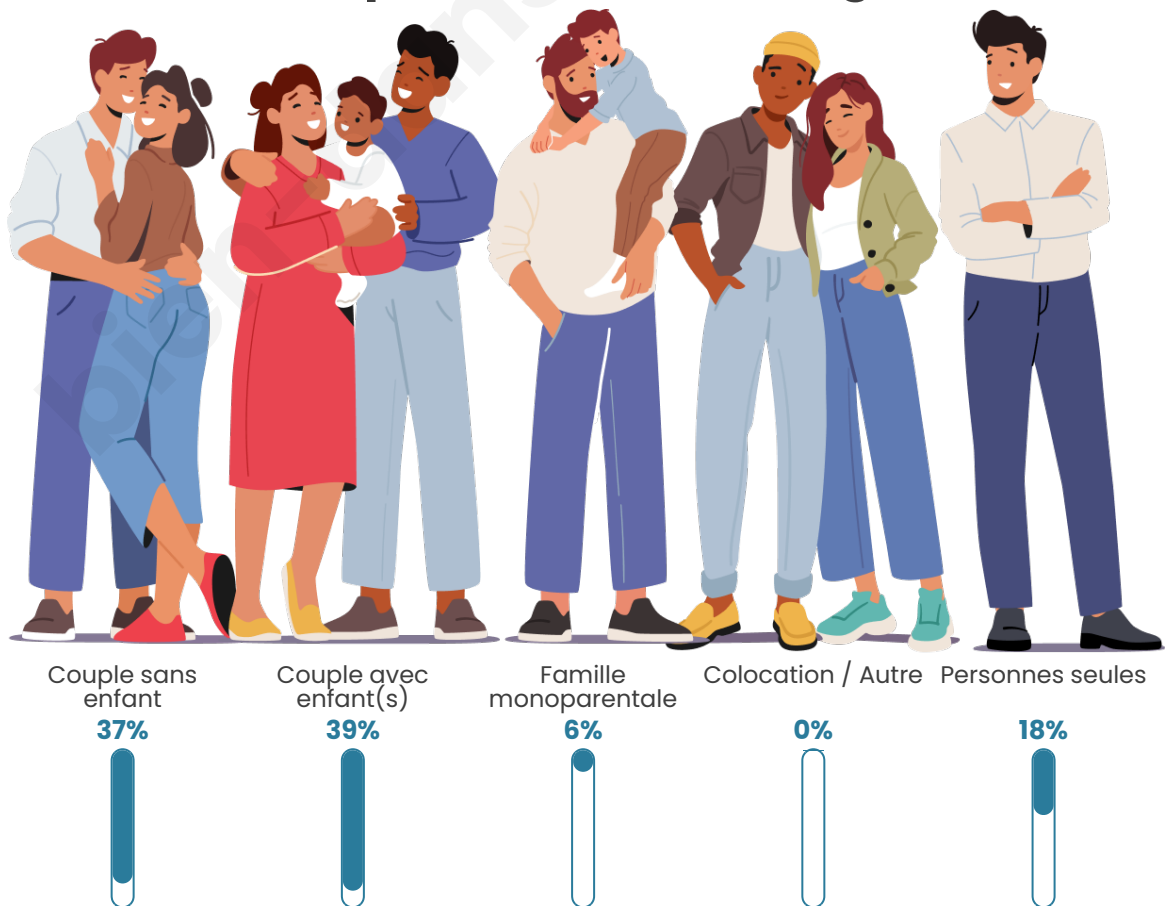

Tranche d'âge

Activité professionnelle

Niveau de diplôme

Composition des ménages

Profils électoraux

Premier tour

	Marine LE PEN	38.24 %
	Emmanuel MACRON	26.47 %
	Jean-Luc MÉLENCHON	19.12 %
	Jean LASSALLE	11.76 %
	Fabien ROUSSEL	2.94 %
	Éric ZEMMOUR	1.47 %
	Nathalie ARTHAUD	0.00 %
	Anne HIDALGO	0.00 %
	Yannick JADOT	0.00 %
	Valérie PÉCRESSE	0.00 %
	Philippe POUTOU	0.00 %
	Nicolas DUPONT-AIGNAN	0.00 %