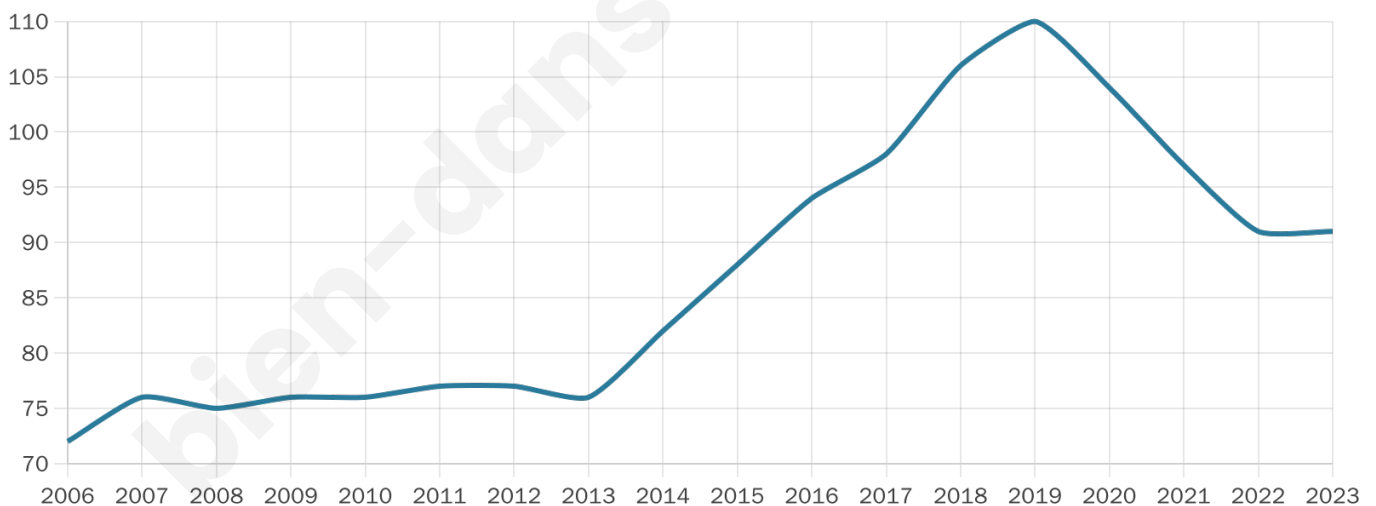

Version web

Ville de Biefmorin

Présenté par

BIEN dans
ma **VILLE** 

Sommaire

Situation géographique	3
Statistiques sur la population	4
Evolution du nombre d'habitants	4
Tranche d'âge	5
0-14 ans	5
15-29 ans	5
30-44 ans	5
45-59 ans	5
60-74 ans	5
75-89 ans	5
90 ans et +	5
Activité professionnelle	5
Agriculteurs	5
Artisans, Commerçants	5
Cadres et sup.	5
Professions intermédiaires	5
Employé	5
Ouvrier	5
Retraité	5
Autres	5
Niveau de diplôme	6
Sans diplôme ou CEP	6
Brevet, BEPC, DNB	6
CAP-BEP ou équivalent	6
BAC ou équivalent	6
BAC+2	6
BAC+3 ou +4	6
BAC+5 ou plus	6
Composition des ménages	6
Couple sans enfant	6
Couple avec enfant(s)	6
Famille monoparentale	6
Colocation / Autre	6
Personnes seules	6
Profils électoraux	7
Premier tour	7
Sécurité	8
Evolution du nombre d'infractions	8
Pour comparer	9
Services à la population	10
Commerce	10
Éducation	10
Villes autour de Biefmorin	11

Statistiques sur la population

Nombre d'habitants

91

Age moyen

38 ans

Pop active

54.9%

Taux chômage

1.6%

Pop densité

8 h/km²

Revenu moyen

NC

Evolution du nombre d'habitants

Sources : Institut national de la statistique et des études économiques (insee) selon Les dernières parutions officielles de 2024 portant sur les années 2020, 2021 et 2022.

Tranche d'âge

Activité professionnelle

Niveau de diplôme

Composition des ménages

Profils électoraux

Premier tour

	Emmanuel MACRON	23.91 %
	Jean-Luc MÉLENCHON	23.91 %
	Marine LE PEN	19.57 %
	Yannick JADOT	13.04 %
	Éric ZEMMOUR	4.35 %
	Valérie PÉCRESE	4.35 %
	Nathalie ARTHAUD	2.17 %
	Jean LASSALLE	2.17 %
	Anne HIDALGO	2.17 %
	Philippe POUTOU	2.17 %
	Nicolas DUPONT-AIGNAN	2.17 %
	Fabien ROUSSEL	0.00 %