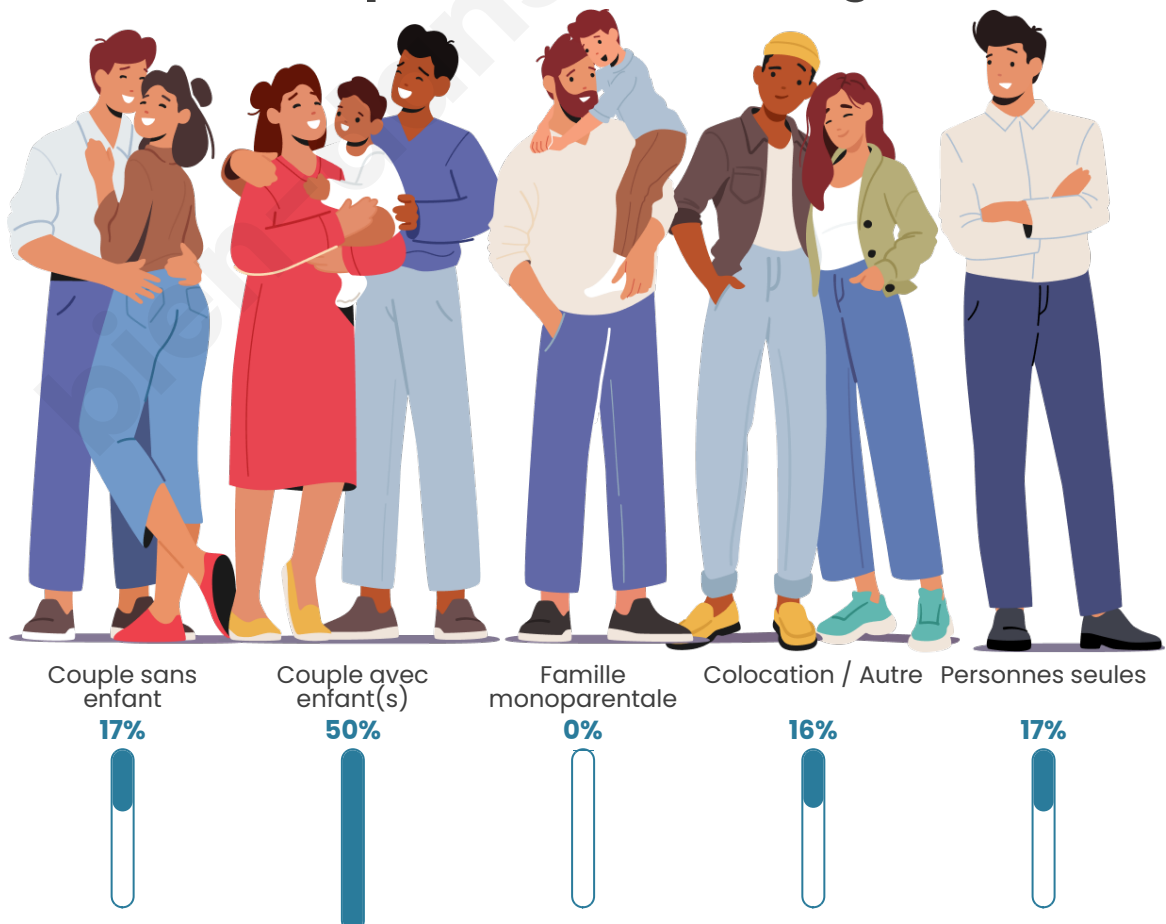

Tranche d'âge

Activité professionnelle

Niveau de diplôme

Composition des ménages

Profils électoraux

Premier tour

	Emmanuel MACRON	23.91 %
	Jean-Luc MÉLENCHON	23.91 %
	Marine LE PEN	19.57 %
	Yannick JADOT	13.04 %
	Éric ZEMMOUR	4.35 %
	Valérie PÉCRESE	4.35 %
	Nathalie ARTHAUD	2.17 %
	Jean LASSALLE	2.17 %
	Anne HIDALGO	2.17 %
	Philippe POUTOU	2.17 %
	Nicolas DUPONT-AIGNAN	2.17 %
	Fabien ROUSSEL	0.00 %