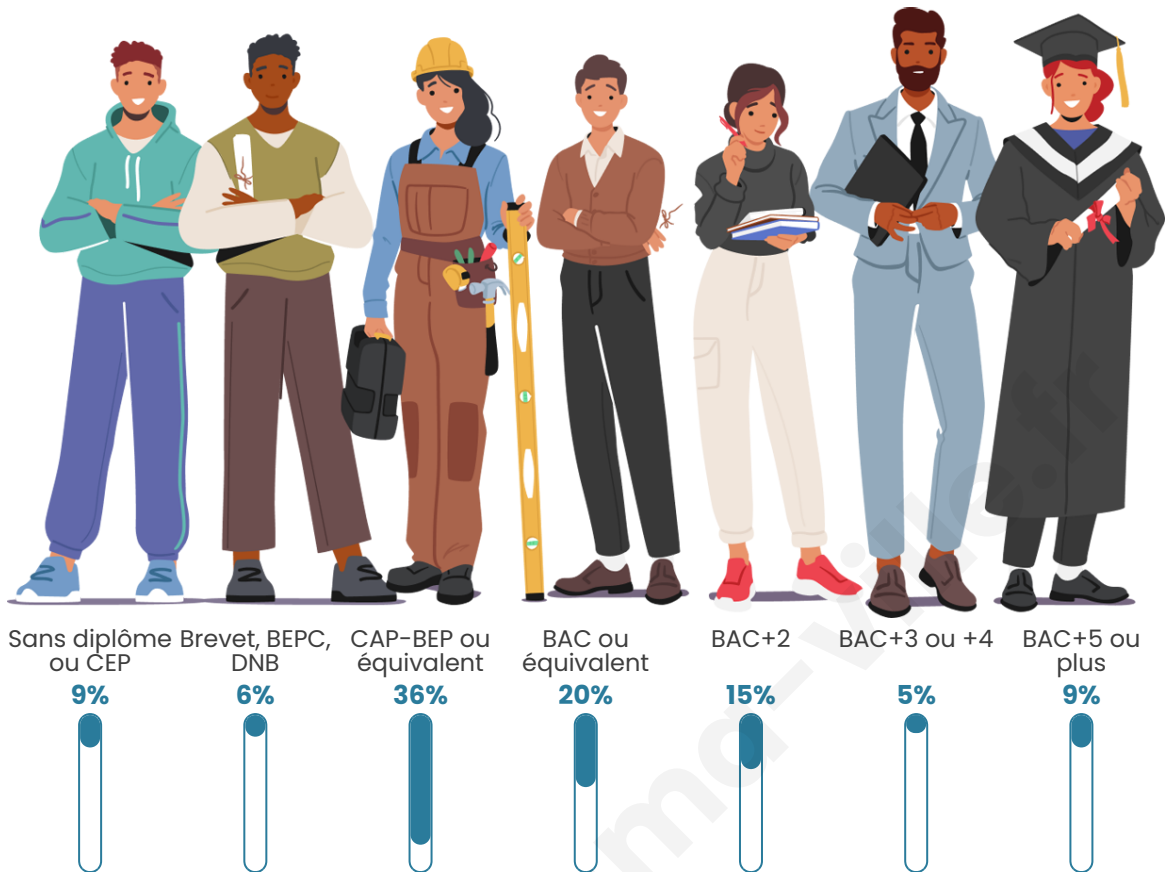

Version web

Ville de Biefmorin

Présenté par

BIEN dans
ma **VILLE** 

Sommaire

Situation géographique	3
Statistiques sur la population	4
Evolution du nombre d'habitants	4
Tranche d'âge	5
0-14 ans	5
15-29 ans	5
30-44 ans	5
45-59 ans	5
60-74 ans	5
75-89 ans	5
90 ans et +	5
Activité professionnelle	5
Agriculteurs	5
Artisans, Commerçants	5
Cadres et sup.	5
Professions intermédiaires	5
Employé	5
Ouvrier	5
Retraité	5
Autres	5
Niveau de diplôme	6
Sans diplôme ou CEP	6
Brevet, BEPC, DNB	6
CAP-BEP ou équivalent	6
BAC ou équivalent	6
BAC+2	6
BAC+3 ou +4	6
BAC+5 ou plus	6
Composition des ménages	6
Couple sans enfant	6
Couple avec enfant(s)	6
Famille monoparentale	6
Colocation / Autre	6
Personnes seules	6
Profils électoraux	7
Premier tour	7
Sécurité	8
Evolution du nombre d'infractions	8
Pour comparer	9
Services à la population	10
Commerce	10
Éducation	10
Villes autour de Biefmorin	11

Statistiques sur la population

Nombre d'habitants

91

Age moyen

38 ans

Pop active

54.9%

Taux chômage

Tranche d'âge

Activité professionnelle

Niveau de diplôme

Composition des ménages

Profils électoraux

Premier tour

	Emmanuel MACRON	23.91 %
	Jean-Luc MÉLENCHON	23.91 %
	Marine LE PEN	19.57 %
	Yannick JADOT	13.04 %
	Éric ZEMMOUR	4.35 %
	Valérie PÉCRESE	4.35 %
	Nathalie ARTHAUD	2.17 %
	Jean LASSALLE	2.17 %
	Anne HIDALGO	2.17 %
	Philippe POUTOU	2.17 %
	Nicolas DUPONT-AIGNAN	2.17 %
	Fabien ROUSSEL	0.00 %