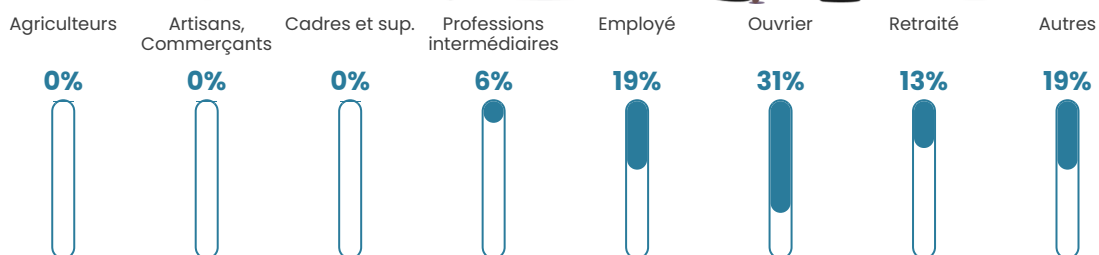

1.6%

Pop densité

8 h/km²

Revenu moyen

NC

Evolution du nombre d'habitants

Sources : Institut national de la statistique et des études économiques (insee) selon Les dernières parutions officielles de 2024 portant sur les années 2020, 2021 et 2022.

Tranche d'âge

Activité professionnelle

Niveau de diplôme

Composition des ménages

Profils électoraux

Premier tour

	Emmanuel MACRON	23.91 %
	Jean-Luc MÉLENCHON	23.91 %
	Marine LE PEN	19.57 %
	Yannick JADOT	13.04 %
	Éric ZEMMOUR	4.35 %
	Valérie PÉCRESE	4.35 %
	Nathalie ARTHAUD	2.17 %
	Jean LASSALLE	2.17 %
	Anne HIDALGO	2.17 %
	Philippe POUTOU	2.17 %
	Nicolas DUPONT-AIGNAN	2.17 %
	Fabien ROUSSEL	0.00 %