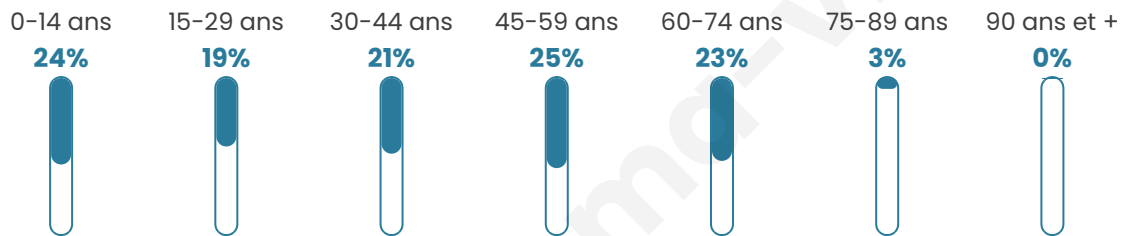

Statistiques sur la population

Nombre d'habitants

91

Age moyen

38 ans

Pop active

54.9%

Taux chômage

1.6%

Pop densité

8 h/km²

Revenu moyen

NC

Evolution du nombre d'habitants

Sources : Institut national de la statistique et des études économiques (insee) selon Les dernières parutions officielles de 2024 portant sur les années 2020, 2021 et 2022.

Tranche d'âge

Activité professionnelle

Niveau de diplôme

Composition des ménages

Profils électoraux

Premier tour

	Emmanuel MACRON	23.91 %
	Jean-Luc MÉLENCHON	23.91 %
	Marine LE PEN	19.57 %
	Yannick JADOT	13.04 %
	Éric ZEMMOUR	4.35 %
	Valérie PÉCRESE	4.35 %
	Nathalie ARTHAUD	2.17 %
	Jean LASSALLE	2.17 %
	Anne HIDALGO	2.17 %
	Philippe POUTOU	2.17 %
	Nicolas DUPONT-AIGNAN	2.17 %
	Fabien ROUSSEL	0.00 %