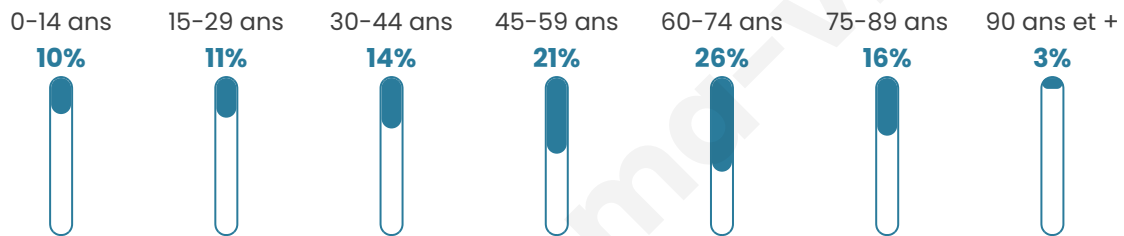

# Statistiques sur la population

Nombre d'habitants

**1 102**

Age moyen

**52 ans**

Pop active

**41.2%**

Taux chômage

**5.3%**

Pop densité

**1 102 h/km<sup>2</sup>**

Revenu moyen

**24 310 €/an**

## Evolution du nombre d'habitants

Sources : Institut national de la statistique et des études économiques (insee) selon Les dernières parutions officielles de 2024 portant sur les années 2020, 2021 et 2022.

## Tranche d'âge