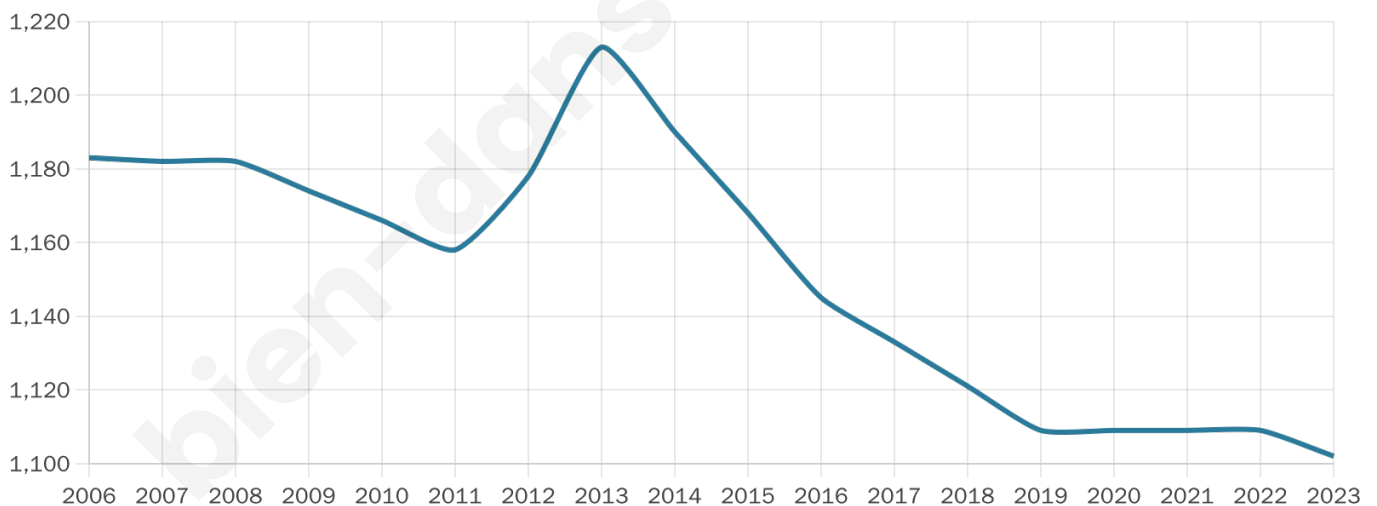

# Statistiques sur la population

Nombre d'habitants

**1 102**

Age moyen

**52 ans**

Pop active

**41.2%**

Taux chômage

**5.3%**

Pop densité

**1 102 h/km<sup>2</sup>**

Revenu moyen

**24 310 €/an**

## Evolution du nombre d'habitants

Sources : Institut national de la statistique et des études économiques (insee) selon Les dernières parutions officielles de 2024 portant sur les années 2020, 2021 et 2022.