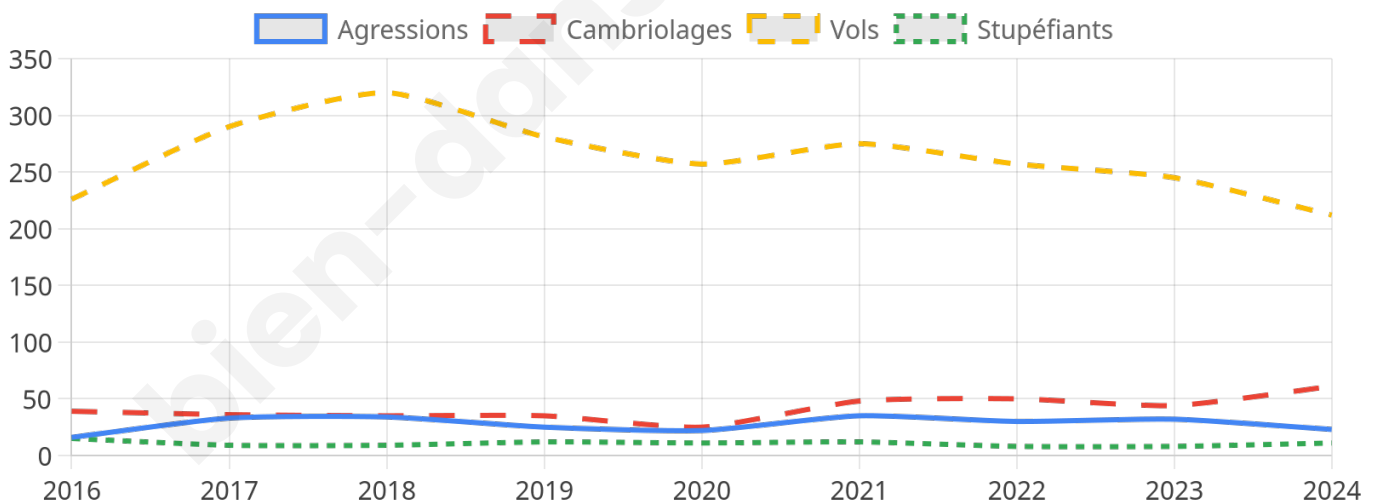

5 638 inscrits

Participation : 79.3%

Votes blancs : 1.30%

Votes nuls : 0.40%

Second tour

	Emmanuel MACRON	69,07 %
	Marine LE PEN	30,93 %

5 639 inscrits

Participation : 75.07%

Votes blancs : 8.08%

Votes nuls : 1.96%

Sécurité

Agressions physiques / sexuelles

23

Cambriolages

61

Vols / dégradations

212

Stupéfiants

11

Evolution du nombre d'infractions

Pour comparer

(en proportion du nombre d'habitants)

Sources : Bases statistiques communale, départementale et régionale de la délinquance enregistrée par la police et la gendarmerie nationales selon les dernières parutions officielles de 2025 portant sur l'année 2024 ([data.gouv](https://data.gouv.fr)).