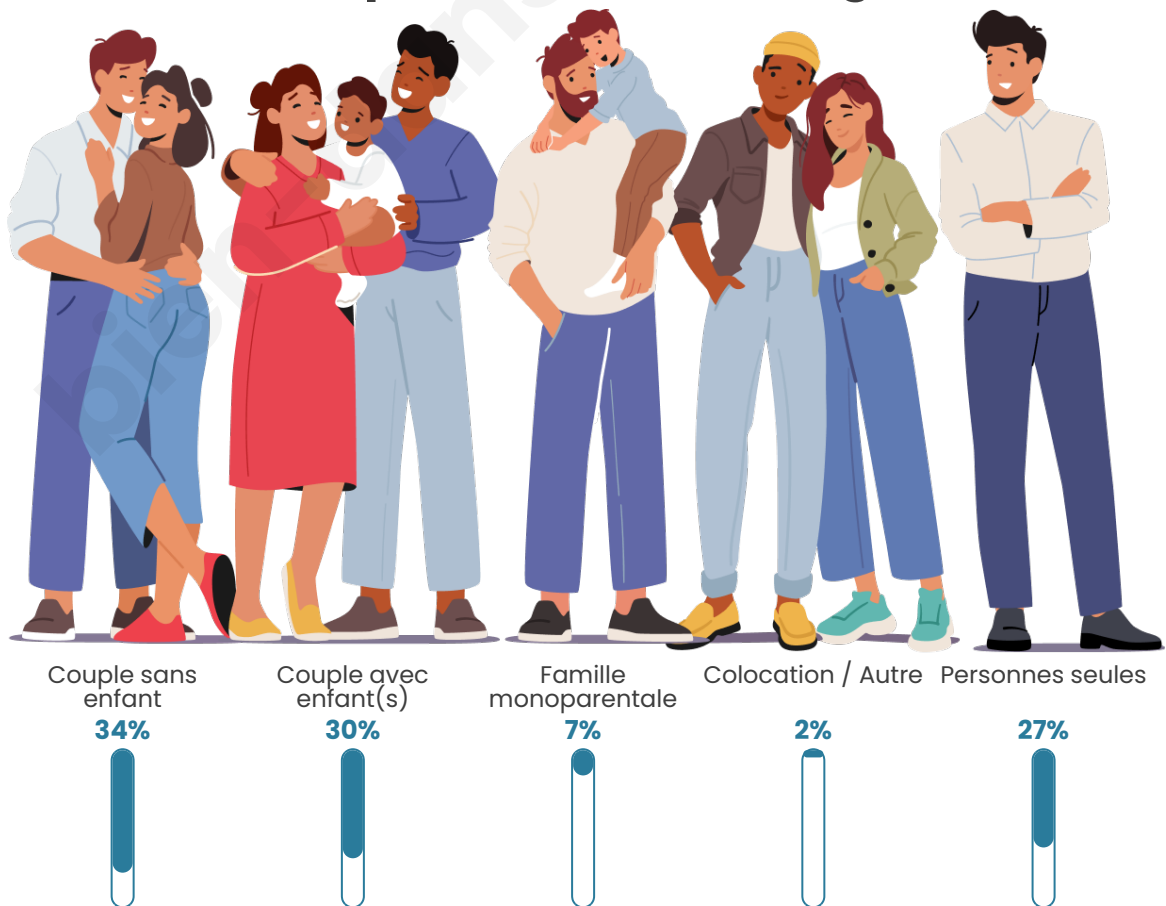

Tranche d'âge

Activité professionnelle

Niveau de diplôme

Composition des ménages

Profils électoraux

Premier tour

	Emmanuel MACRON	30.85 %
	Jean-Luc MÉLENCHON	19.29 %
	Marine LE PEN	14.65 %
	Jean LASSALLE	8.44 %
	Éric ZEMMOUR	7.87 %
	Yannick JADOT	7.19 %
	Valérie PÉCRESE	4.98 %
	Fabien ROUSSEL	1.84 %
	Anne HIDALGO	1.71 %
	Nicolas DUPONT-AIGNAN	1.57 %
	Philippe POUTOU	1.02 %
	Nathalie ARTHAUD	0.57 %