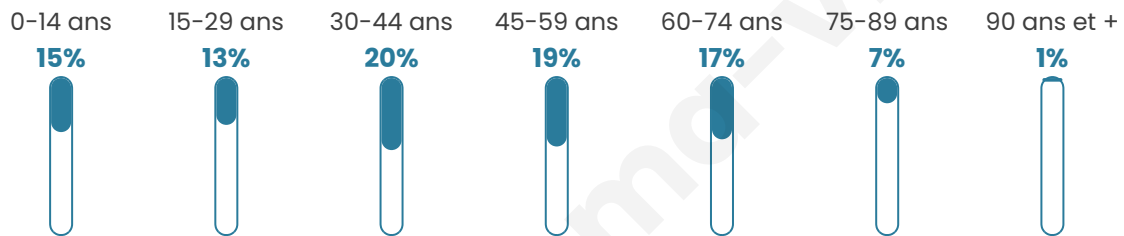

7 689

Age moyen

43 ans

Pop active

47.1%

Taux chômage

8.1%

Pop densité

641 h/km²

Revenu moyen

24 990 €/an

Evolution du nombre d'habitants

Sources : Institut national de la statistique et des études économiques (insee) selon Les dernières parutions officielles de 2024 portant sur les années 2020, 2021 et 2022.

Tranche d'âge

Activité professionnelle

Niveau de diplôme

Composition des ménages

Profils électoraux

Premier tour

	Emmanuel MACRON	30.85 %
	Jean-Luc MÉLENCHON	19.29 %
	Marine LE PEN	14.65 %
	Jean LASSALLE	8.44 %
	Éric ZEMMOUR	7.87 %
	Yannick JADOT	7.19 %
	Valérie PÉCRESE	4.98 %
	Fabien ROUSSEL	1.84 %
	Anne HIDALGO	1.71 %
	Nicolas DUPONT-AIGNAN	1.57 %
	Philippe POUTOU	1.02 %
	Nathalie ARTHAUD	0.57 %