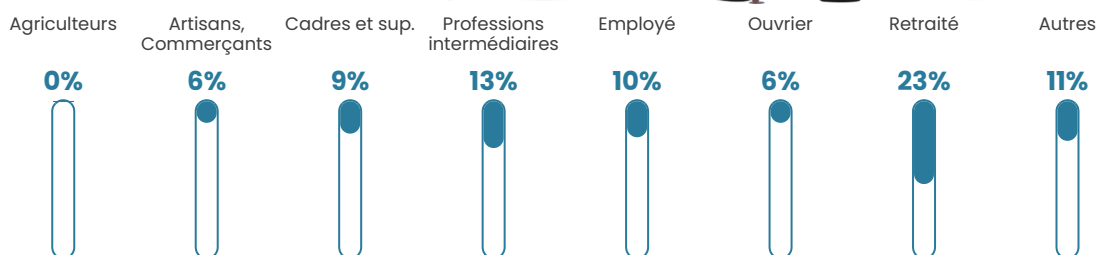

641 h/km²

Revenu moyen

24 990 €/an

Evolution du nombre d'habitants

Sources : Institut national de la statistique et des études économiques (insee) selon Les dernières parutions officielles de 2024 portant sur les années 2020, 2021 et 2022.

Tranche d'âge

Activité professionnelle

Niveau de diplôme

Composition des ménages

Profils électoraux

Premier tour

	Emmanuel MACRON	30.85 %
	Jean-Luc MÉLENCHON	19.29 %
	Marine LE PEN	14.65 %
	Jean LASSALLE	8.44 %
	Éric ZEMMOUR	7.87 %
	Yannick JADOT	7.19 %
	Valérie PÉCRESE	4.98 %
	Fabien ROUSSEL	1.84 %
	Anne HIDALGO	1.71 %
	Nicolas DUPONT-AIGNAN	1.57 %
	Philippe POUTOU	1.02 %
	Nathalie ARTHAUD	0.57 %