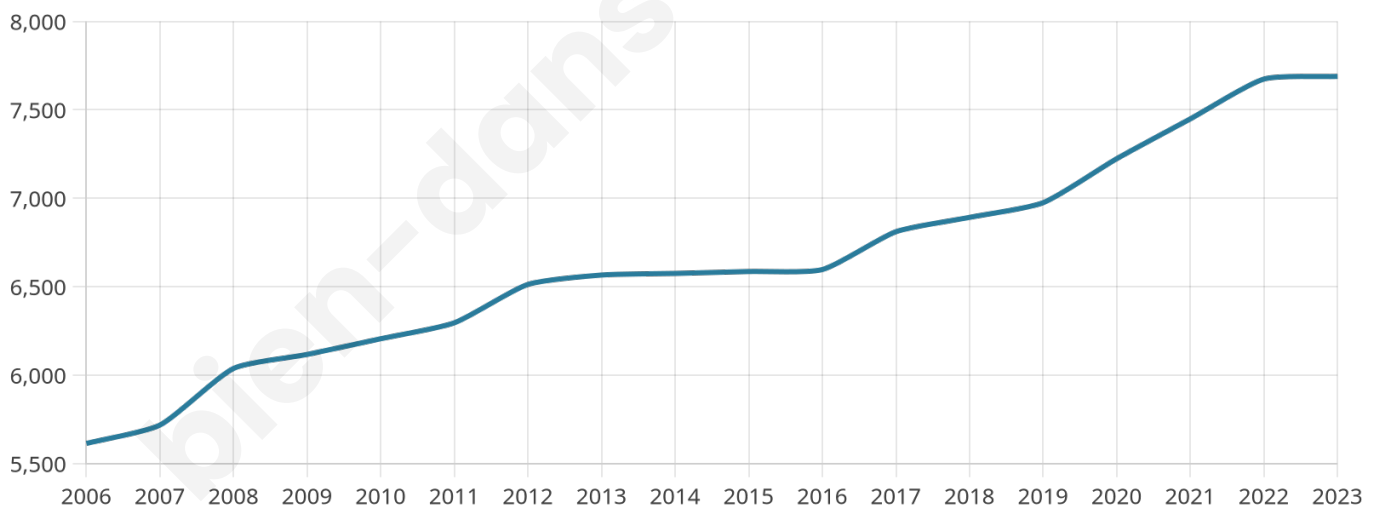

Version web

Ville de Bidart

Présenté par

BIEN dans
ma **VILLE** 

Sommaire

Situation géographique	3
Statistiques sur la population	4
Evolution du nombre d'habitants	4
Tranche d'âge	5
0-14 ans	5
15-29 ans	5
30-44 ans	5
45-59 ans	5
60-74 ans	5
75-89 ans	5
90 ans et +	5
Activité professionnelle	5
Agriculteurs	5
Artisans, Commerçants	5
Cadres et sup.	5
Professions intermédiaires	5
Employé	5
Ouvrier	5
Retraité	5
Autres	5
Niveau de diplôme	6
Sans diplôme ou CEP	6
Brevet, BEPC, DNB	6
CAP-BEP ou équivalent	6
BAC ou équivalent	6
BAC+2	6
BAC+3 ou +4	6
BAC+5 ou plus	6
Composition des ménages	6
Couple sans enfant	6
Couple avec enfant(s)	6
Famille monoparentale	6
Colocation / Autre	6
Personnes seules	6
Profil électoraux	7
Premier tour	7
Sécurité	8
Evolution du nombre d'infractions	8
Pour comparer	9
Services à la population	10
Commerce	10
Éducation	10
Villes autour de Bidart	11
Avis sur la ville de Bidart	12
Moyenne par critère	12
Villes autour de Bidart	12
Répartition des avis par note	12
Répartition des avis par note	12

7 689

Age moyen

43 ans

Pop active

47.1%

Taux chômage

8.1%

Pop densité

641 h/km²

Revenu moyen

24 990 €/an

Evolution du nombre d'habitants

Sources : Institut national de la statistique et des études économiques (insee) selon Les dernières parutions officielles de 2024 portant sur les années 2020, 2021 et 2022.