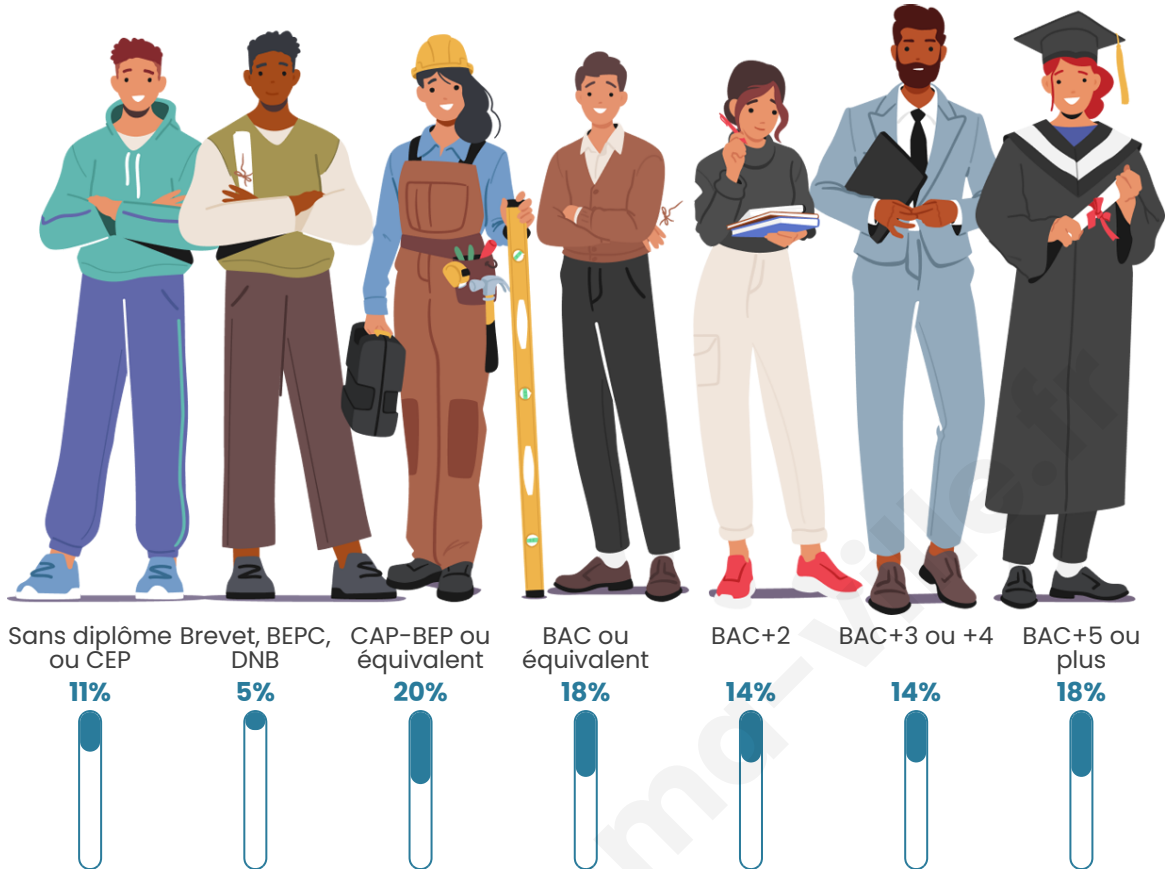

7 689

Age moyen

43 ans

Pop active

47.1%

Taux chômage

8.1%

Pop densité

Tranche d'âge

Activité professionnelle

Niveau de diplôme

Composition des ménages

Profils électoraux

Premier tour

	Emmanuel MACRON	30.85 %
	Jean-Luc MÉLENCHON	19.29 %
	Marine LE PEN	14.65 %
	Jean LASSALLE	8.44 %
	Éric ZEMMOUR	7.87 %
	Yannick JADOT	7.19 %
	Valérie PÉCRESE	4.98 %
	Fabien ROUSSEL	1.84 %
	Anne HIDALGO	1.71 %
	Nicolas DUPONT-AIGNAN	1.57 %
	Philippe POUTOU	1.02 %
	Nathalie ARTHAUD	0.57 %