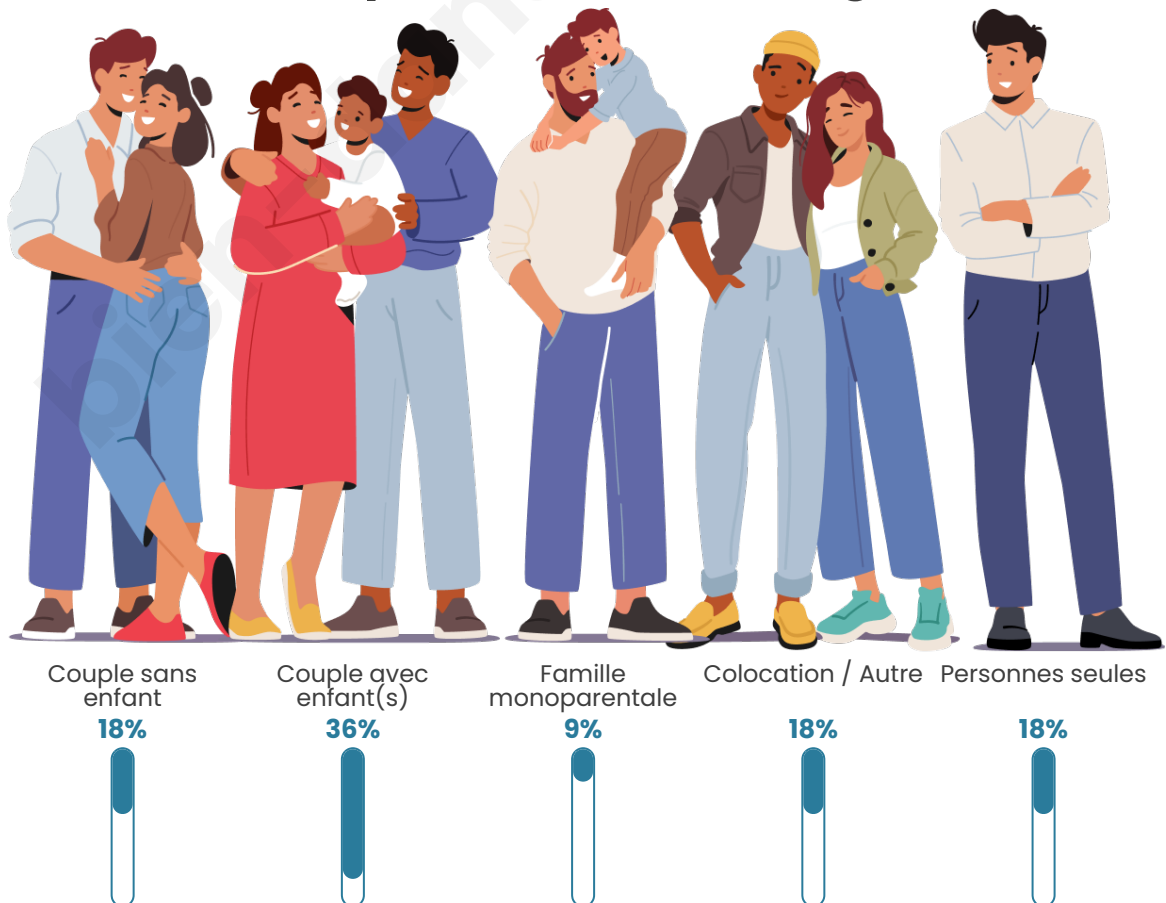

Tranche d'âge

Activité professionnelle

Niveau de diplôme

Composition des ménages

Profils électoraux

Premier tour

	Marine LE PEN	44.90 %
	Emmanuel MACRON	24.49 %
	Éric ZEMMOUR	12.24 %
	Yannick JADOT	6.12 %
	Valérie PÉCRESE	4.08 %
	Nicolas DUPONT-AIGNAN	4.08 %
	Jean-Luc MÉLENCHON	2.04 %
	Philippe POUTOU	2.04 %
	Nathalie ARTHAUD	0.00 %
	Fabien ROUSSEL	0.00 %
	Jean LASSALLE	0.00 %
	Anne HIDALGO	0.00 %