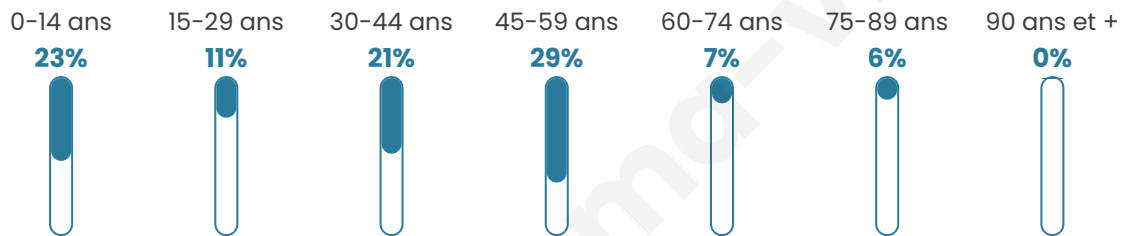

Version web

Ville de Bickenholtz

Présenté par

BIEN dans
ma **VILLE** 

Sommaire

Situation géographique	3
Statistiques sur la population	4
Evolution du nombre d'habitants	4
Tranche d'âge	5
0-14 ans	5
15-29 ans	5
30-44 ans	5
45-59 ans	5
60-74 ans	5
75-89 ans	5
90 ans et +	5
Activité professionnelle	5
Agriculteurs	5
Artisans, Commerçants	5
Cadres et sup.	5
Professions intermédiaires	5
Employé	5
Ouvrier	5
Retraité	5
Autres	5
Niveau de diplôme	6
Sans diplôme ou CEP	6
Brevet, BEPC, DNB	6
CAP-BEP ou équivalent	6
BAC ou équivalent	6
BAC+2	6
BAC+3 ou +4	6
BAC+5 ou plus	6
Composition des ménages	6
Couple sans enfant	6
Couple avec enfant(s)	6
Famille monoparentale	6
Colocation / Autre	6
Personnes seules	6
Profils électoraux	7
Premier tour	7
Sécurité	8
Evolution du nombre d'infractions	8
Pour comparer	9
Services à la population	10
Commerce	10
Éducation	10
Villes autour de Bickenholtz	11

38 ans

Pop active

51.2%

Taux chômage

7%

Pop densité

43 h/km²

Revenu moyen

NC

Evolution du nombre d'habitants

Sources : Institut national de la statistique et des études économiques (insee) selon Les dernières parutions officielles de 2024 portant sur les années 2020, 2021 et 2022.

Tranche d'âge

Activité professionnelle

Niveau de diplôme

Composition des ménages

Profils électoraux

Premier tour

	Marine LE PEN	44.90 %
	Emmanuel MACRON	24.49 %
	Éric ZEMMOUR	12.24 %
	Yannick JADOT	6.12 %
	Valérie PÉCRESE	4.08 %
	Nicolas DUPONT-AIGNAN	4.08 %
	Jean-Luc MÉLENCHON	2.04 %
	Philippe POUTOU	2.04 %
	Nathalie ARTHAUD	0.00 %
	Fabien ROUSSEL	0.00 %
	Jean LASSALLE	0.00 %
	Anne HIDALGO	0.00 %