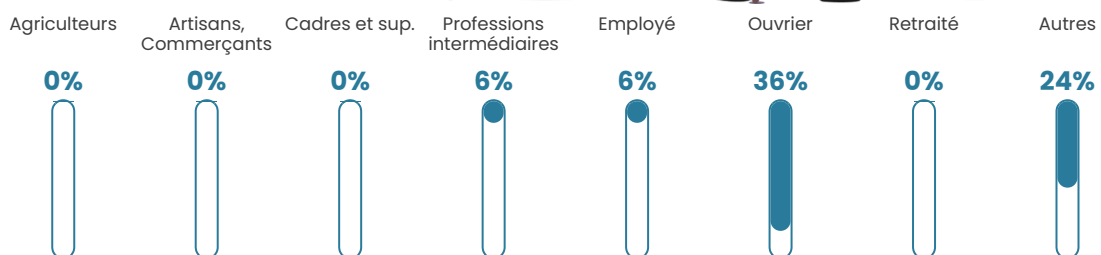

38 ans

Pop active

51.2%

Taux chômage

7%

Pop densité

43 h/km²

Revenu moyen

NC

Evolution du nombre d'habitants

Sources : Institut national de la statistique et des études économiques (insee) selon Les dernières parutions officielles de 2024 portant sur les années 2020, 2021 et 2022.

Tranche d'âge

Activité professionnelle

Niveau de diplôme

Composition des ménages

Profils électoraux

Premier tour

	Marine LE PEN	44.90 %
	Emmanuel MACRON	24.49 %
	Éric ZEMMOUR	12.24 %
	Yannick JADOT	6.12 %
	Valérie PÉCRESE	4.08 %
	Nicolas DUPONT-AIGNAN	4.08 %
	Jean-Luc MÉLENCHON	2.04 %
	Philippe POUTOU	2.04 %
	Nathalie ARTHAUD	0.00 %
	Fabien ROUSSEL	0.00 %
	Jean LASSALLE	0.00 %
	Anne HIDALGO	0.00 %