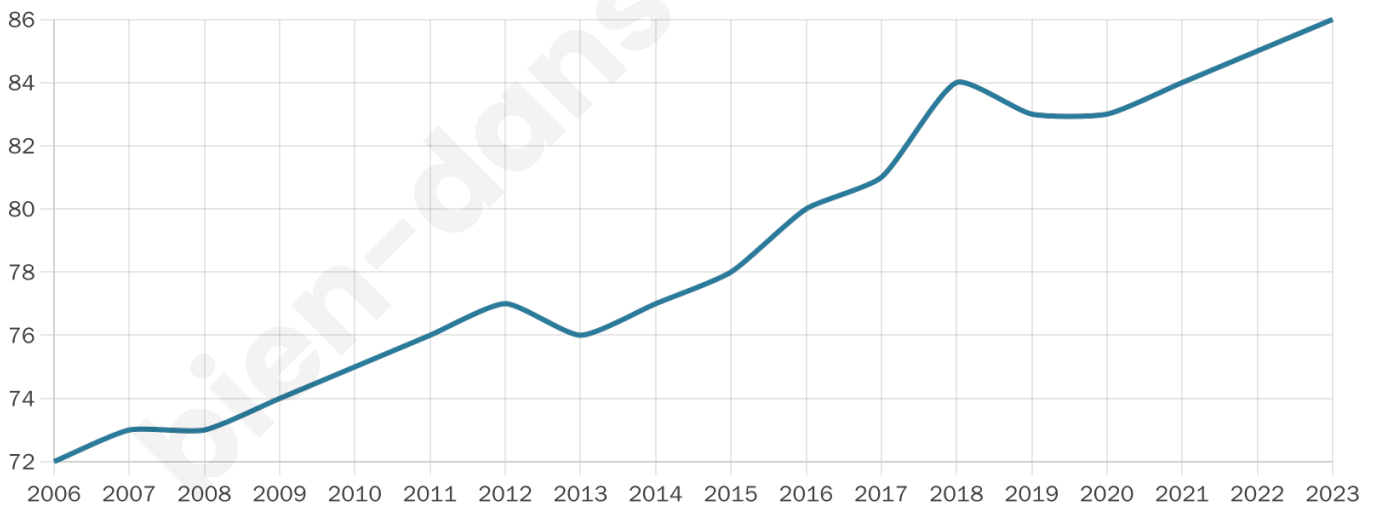

Version web

Ville de Bickenholtz

Présenté par

BIEN dans
ma **VILLE** 

Sommaire

Situation géographique	3
Statistiques sur la population	4
Evolution du nombre d'habitants	4
Tranche d'âge	5
0-14 ans	5
15-29 ans	5
30-44 ans	5
45-59 ans	5
60-74 ans	5
75-89 ans	5
90 ans et +	5
Activité professionnelle	5
Agriculteurs	5
Artisans, Commerçants	5
Cadres et sup.	5
Professions intermédiaires	5
Employé	5
Ouvrier	5
Retraité	5
Autres	5
Niveau de diplôme	6
Sans diplôme ou CEP	6
Brevet, BEPC, DNB	6
CAP-BEP ou équivalent	6
BAC ou équivalent	6
BAC+2	6
BAC+3 ou +4	6
BAC+5 ou plus	6
Composition des ménages	6
Couple sans enfant	6
Couple avec enfant(s)	6
Famille monoparentale	6
Colocation / Autre	6
Personnes seules	6
Profils électoraux	7
Premier tour	7
Sécurité	8
Evolution du nombre d'infractions	8
Pour comparer	9
Services à la population	10
Commerce	10
Éducation	10
Villes autour de Bickenholtz	11

38 ans

Pop active

51.2%

Taux chômage

7%

Pop densité

43 h/km²

Revenu moyen

NC

Evolution du nombre d'habitants

Sources : Institut national de la statistique et des études économiques (insee) selon Les dernières parutions officielles de 2024 portant sur les années 2020, 2021 et 2022.