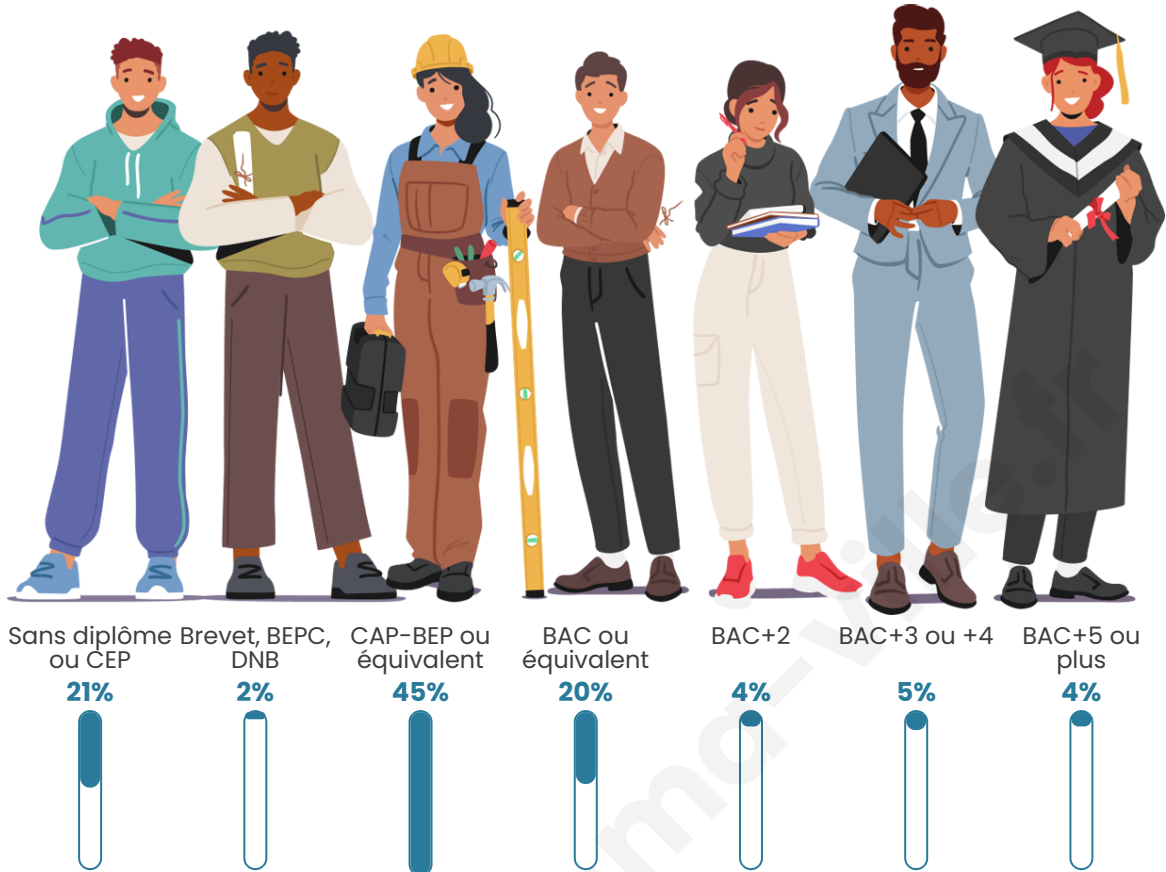

Tranche d'âge

Activité professionnelle

Niveau de diplôme

Composition des ménages

Profils électoraux

Premier tour

	Marine LE PEN	44.90 %
	Emmanuel MACRON	24.49 %
	Éric ZEMMOUR	12.24 %
	Yannick JADOT	6.12 %
	Valérie PÉCRESE	4.08 %
	Nicolas DUPONT-AIGNAN	4.08 %
	Jean-Luc MÉLENCHON	2.04 %
	Philippe POUTOU	2.04 %
	Nathalie ARTHAUD	0.00 %
	Fabien ROUSSEL	0.00 %
	Jean LASSALLE	0.00 %
	Anne HIDALGO	0.00 %