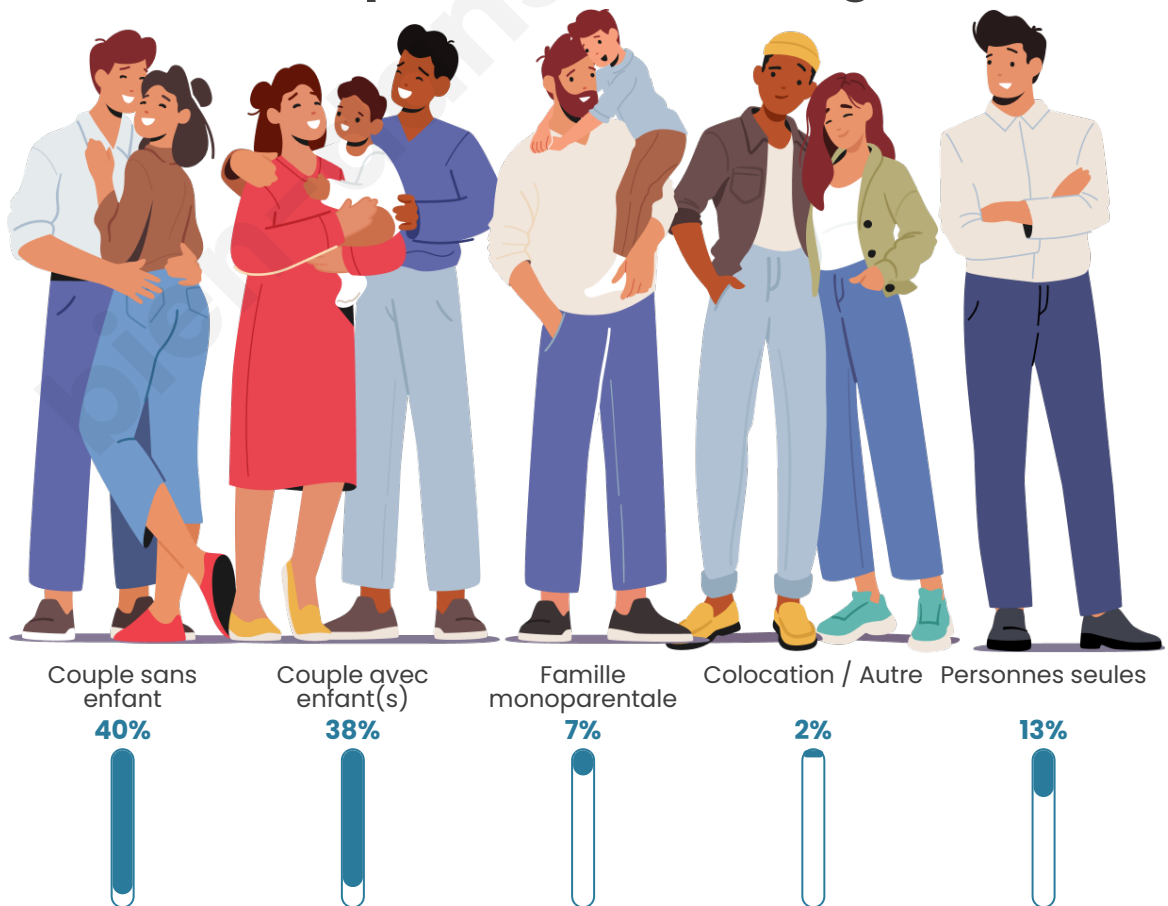

Tranche d'âge

Activité professionnelle

Niveau de diplôme

Composition des ménages

Profils électoraux

Premier tour

	Marine LE PEN	38.68 %
	Emmanuel MACRON	21.95 %
	Jean-Luc MÉLENCHON	16.90 %
	Éric ZEMMOUR	6.62 %
	Nicolas DUPONT-AIGNAN	3.83 %
	Valérie PÉCRESSE	3.66 %
	Fabien ROUSSEL	2.61 %
	Jean LASSALLE	1.74 %
	Yannick JADOT	1.74 %
	Nathalie ARTHAUD	1.05 %
	Philippe POUTOU	0.70 %
	Anne HIDALGO	0.52 %