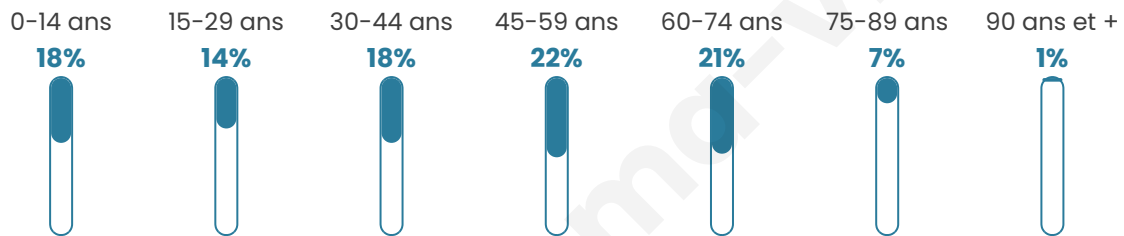

Version web

Ville de Bichancourt

Présenté par

BIEN dans
ma **VILLE** 

Sommaire

Situation géographique	3
Statistiques sur la population	4
Evolution du nombre d'habitants	4
Tranche d'âge	5
0-14 ans	5
15-29 ans	5
30-44 ans	5
45-59 ans	5
60-74 ans	5
75-89 ans	5
90 ans et +	5
Activité professionnelle	5
Agriculteurs	5
Artisans, Commerçants	5
Cadres et sup.	5
Professions intermédiaires	5
Employé	5
Ouvrier	5
Retraité	5
Autres	5
Niveau de diplôme	6
Sans diplôme ou CEP	6
Brevet, BEPC, DNB	6
CAP-BEP ou équivalent	6
BAC ou équivalent	6
BAC+2	6
BAC+3 ou +4	6
BAC+5 ou plus	6
Composition des ménages	6
Couple sans enfant	6
Couple avec enfant(s)	6
Famille monoparentale	6
Colocation / Autre	6
Personnes seules	6
Profil électoraux	7
Premier tour	7
Sécurité	8
Evolution du nombre d'infractions	8
Pour comparer	9
Services à la population	10
Commerce	10
Éducation	10
Villes autour de Bichancourt	11
Avis sur la ville de Bichancourt	12
Moyenne par critère	12
Villes autour de Bichancourt	12
Répartition des avis par note	12
Répartition des avis par note	12

Situation géographique

i Informations clés

- **Région** : Hauts-de-France
- **Département** : Aisne
- **Code postal** : 02300
- **Superficie** : 7 km²

Statistiques sur la population

Nombre d'habitants

979

Age moyen

43 ans

Pop active

46.3%

Taux chômage

8.7%

Pop densité

140 h/km²

Revenu moyen

Tranche d'âge

Activité professionnelle

Niveau de diplôme

Composition des ménages

Profils électoraux

Premier tour

	Marine LE PEN	38.68 %
	Emmanuel MACRON	21.95 %
	Jean-Luc MÉLENCHON	16.90 %
	Éric ZEMMOUR	6.62 %
	Nicolas DUPONT-AIGNAN	3.83 %
	Valérie PÉCRESSE	3.66 %
	Fabien ROUSSEL	2.61 %
	Jean LASSALLE	1.74 %
	Yannick JADOT	1.74 %
	Nathalie ARTHAUD	1.05 %
	Philippe POUTOU	0.70 %
	Anne HIDALGO	0.52 %