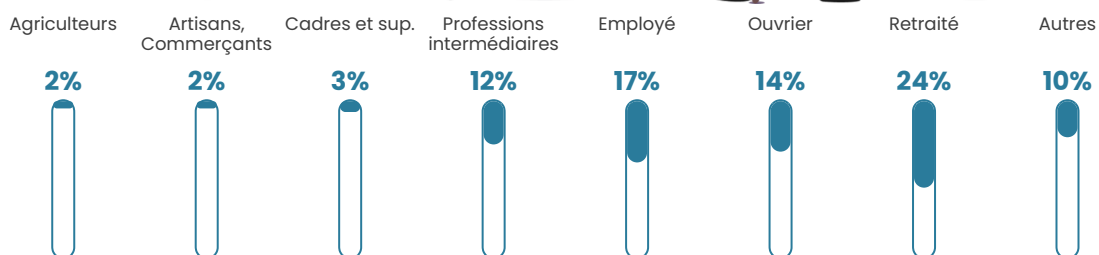

43 ans

Pop active

46.3%

Taux chômage

8.7%

Pop densité

140 h/km²

Revenu moyen

22 450 €/an

Evolution du nombre d'habitants

Sources : Institut national de la statistique et des études économiques (insee) selon Les dernières parutions officielles de 2024 portant sur les années 2020, 2021 et 2022.

Tranche d'âge

Activité professionnelle

Niveau de diplôme

Composition des ménages

Profils électoraux

Premier tour

	Marine LE PEN	38.68 %
	Emmanuel MACRON	21.95 %
	Jean-Luc MÉLENCHON	16.90 %
	Éric ZEMMOUR	6.62 %
	Nicolas DUPONT-AIGNAN	3.83 %
	Valérie PÉCRESSE	3.66 %
	Fabien ROUSSEL	2.61 %
	Jean LASSALLE	1.74 %
	Yannick JADOT	1.74 %
	Nathalie ARTHAUD	1.05 %
	Philippe POUTOU	0.70 %
	Anne HIDALGO	0.52 %