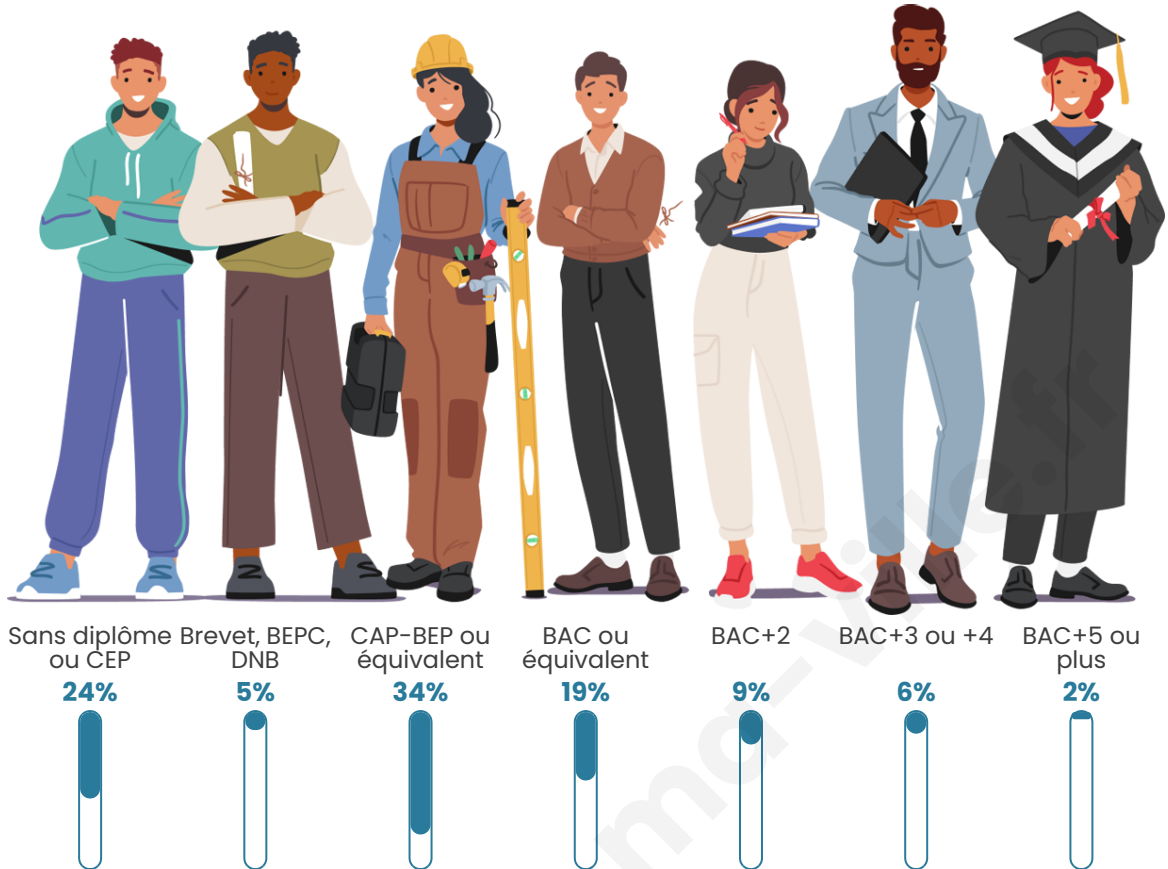

Tranche d'âge

Activité professionnelle

Niveau de diplôme

Composition des ménages

Profils électoraux

Premier tour

	Marine LE PEN	38.68 %
	Emmanuel MACRON	21.95 %
	Jean-Luc MÉLENCHON	16.90 %
	Éric ZEMMOUR	6.62 %
	Nicolas DUPONT-AIGNAN	3.83 %
	Valérie PÉCRESSE	3.66 %
	Fabien ROUSSEL	2.61 %
	Jean LASSALLE	1.74 %
	Yannick JADOT	1.74 %
	Nathalie ARTHAUD	1.05 %
	Philippe POUTOU	0.70 %
	Anne HIDALGO	0.52 %