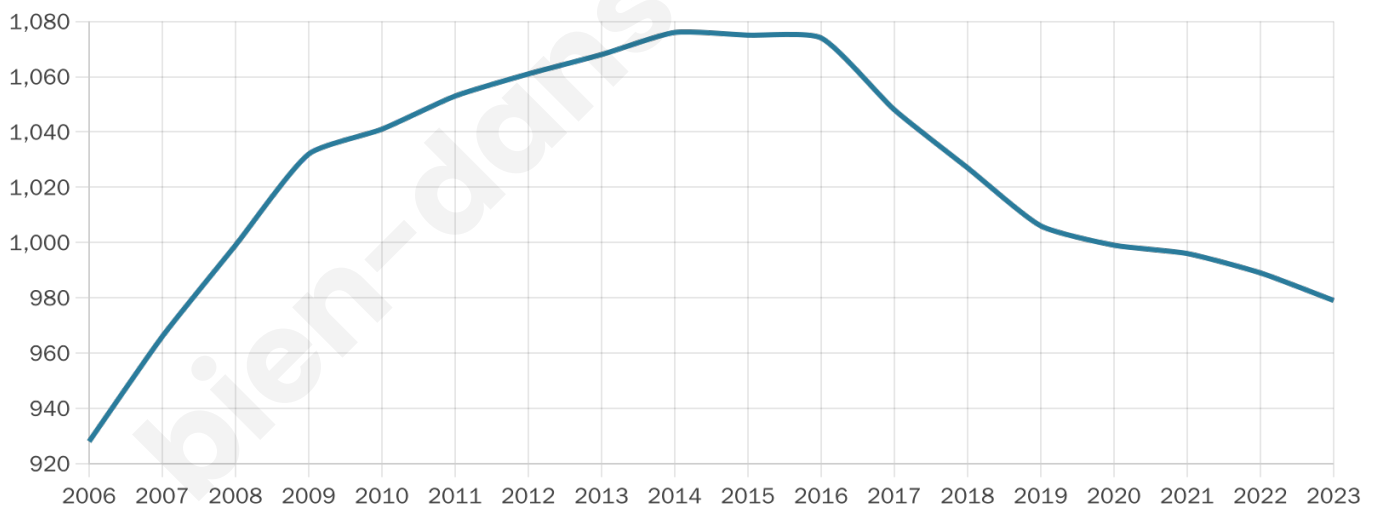

Version web

Ville de Bichancourt

Présenté par

BIEN dans
ma **VILLE** 

Sommaire

Situation géographique	3
Statistiques sur la population	4
Evolution du nombre d'habitants	4
Tranche d'âge	5
0-14 ans	5
15-29 ans	5
30-44 ans	5
45-59 ans	5
60-74 ans	5
75-89 ans	5
90 ans et +	5
Activité professionnelle	5
Agriculteurs	5
Artisans, Commerçants	5
Cadres et sup.	5
Professions intermédiaires	5
Employé	5
Ouvrier	5
Retraité	5
Autres	5
Niveau de diplôme	6
Sans diplôme ou CEP	6
Brevet, BEPC, DNB	6
CAP-BEP ou équivalent	6
BAC ou équivalent	6
BAC+2	6
BAC+3 ou +4	6
BAC+5 ou plus	6
Composition des ménages	6
Couple sans enfant	6
Couple avec enfant(s)	6
Famille monoparentale	6
Colocation / Autre	6
Personnes seules	6
Profil électoraux	7
Premier tour	7
Sécurité	8
Evolution du nombre d'infractions	8
Pour comparer	9
Services à la population	10
Commerce	10
Éducation	10
Villes autour de Bichancourt	11
Avis sur la ville de Bichancourt	12
Moyenne par critère	12
Villes autour de Bichancourt	12
Répartition des avis par note	12
Répartition des avis par note	12

43 ans

Pop active

46.3%

Taux chômage

8.7%

Pop densité

140 h/km²

Revenu moyen

22 450 €/an

Evolution du nombre d'habitants

Sources : Institut national de la statistique et des études économiques (insee) selon Les dernières parutions officielles de 2024 portant sur les années 2020, 2021 et 2022.