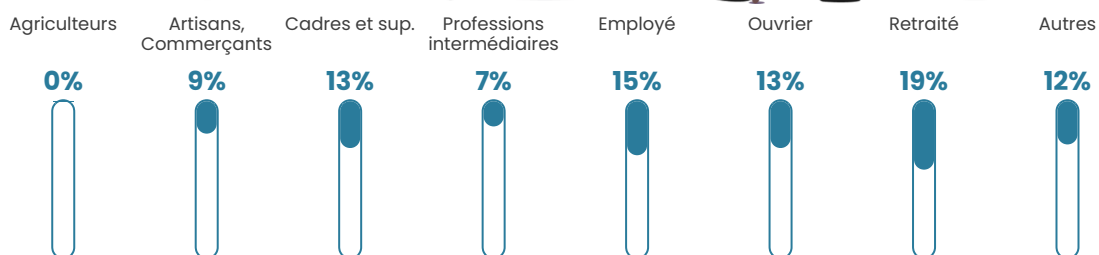

44 ans

Pop active

48.4%

Taux chômage

3.2%

Pop densité

175 h/km²

Revenu moyen

27 340 €/an

Evolution du nombre d'habitants

Sources : Institut national de la statistique et des études économiques (insee) selon Les dernières parutions officielles de 2024 portant sur les années 2020, 2021 et 2022.

Tranche d'âge

Activité professionnelle

Niveau de diplôme

Composition des ménages

Profils électoraux

Premier tour

	Marine LE PEN	33.04 %
	Emmanuel MACRON	22.17 %
	Jean-Luc MÉLENCHON	12.17 %
	Éric ZEMMOUR	10.00 %
	Yannick JADOT	7.39 %
	Valérie PÉCRESE	5.65 %
	Nicolas DUPONT-AIGNAN	3.91 %
	Jean LASSALLE	2.61 %
	Nathalie ARTHAUD	1.74 %
	Fabien ROUSSEL	0.43 %
	Anne HIDALGO	0.43 %
	Philippe POUTOU	0.43 %