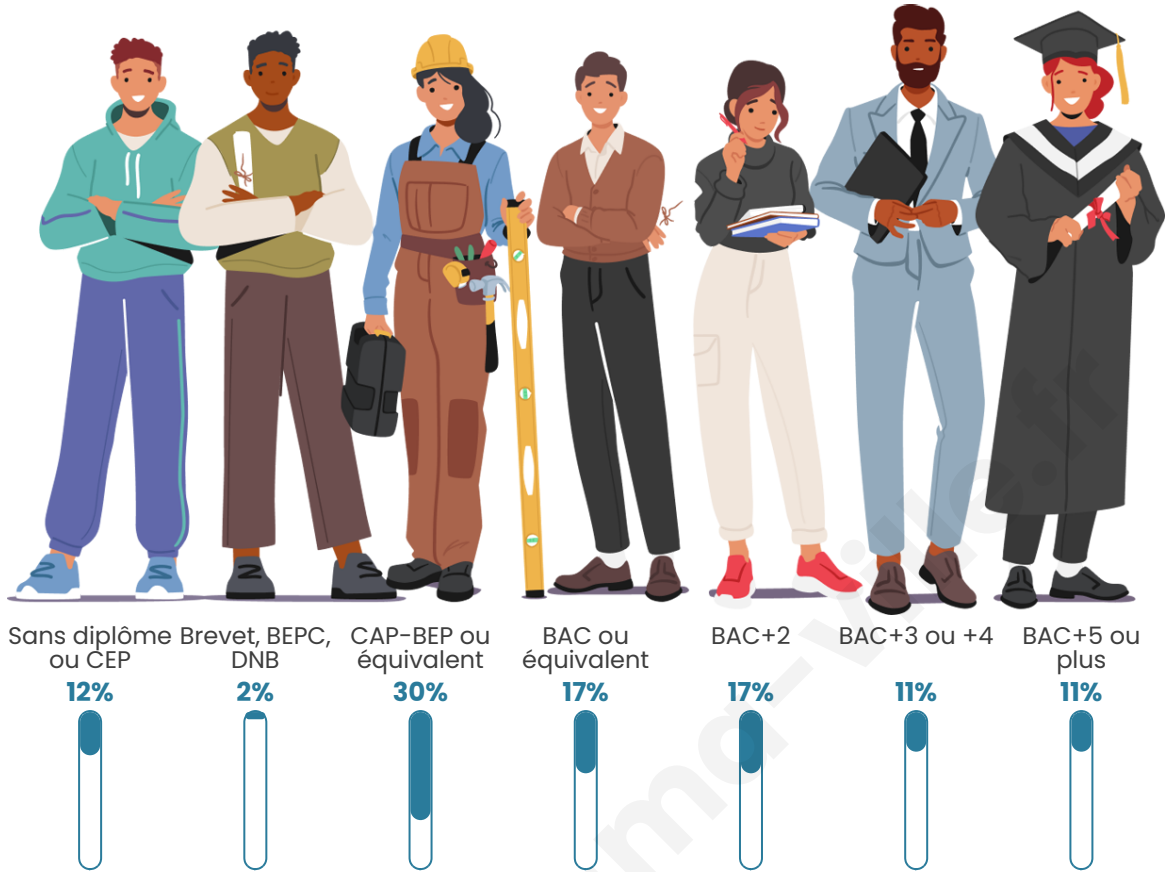

Tranche d'âge

Activité professionnelle

Niveau de diplôme

Composition des ménages

Profils électoraux

Premier tour

	Marine LE PEN	33.04 %
	Emmanuel MACRON	22.17 %
	Jean-Luc MÉLENCHON	12.17 %
	Éric ZEMMOUR	10.00 %
	Yannick JADOT	7.39 %
	Valérie PÉCRESE	5.65 %
	Nicolas DUPONT-AIGNAN	3.91 %
	Jean LASSALLE	2.61 %
	Nathalie ARTHAUD	1.74 %
	Fabien ROUSSEL	0.43 %
	Anne HIDALGO	0.43 %
	Philippe POUTOU	0.43 %