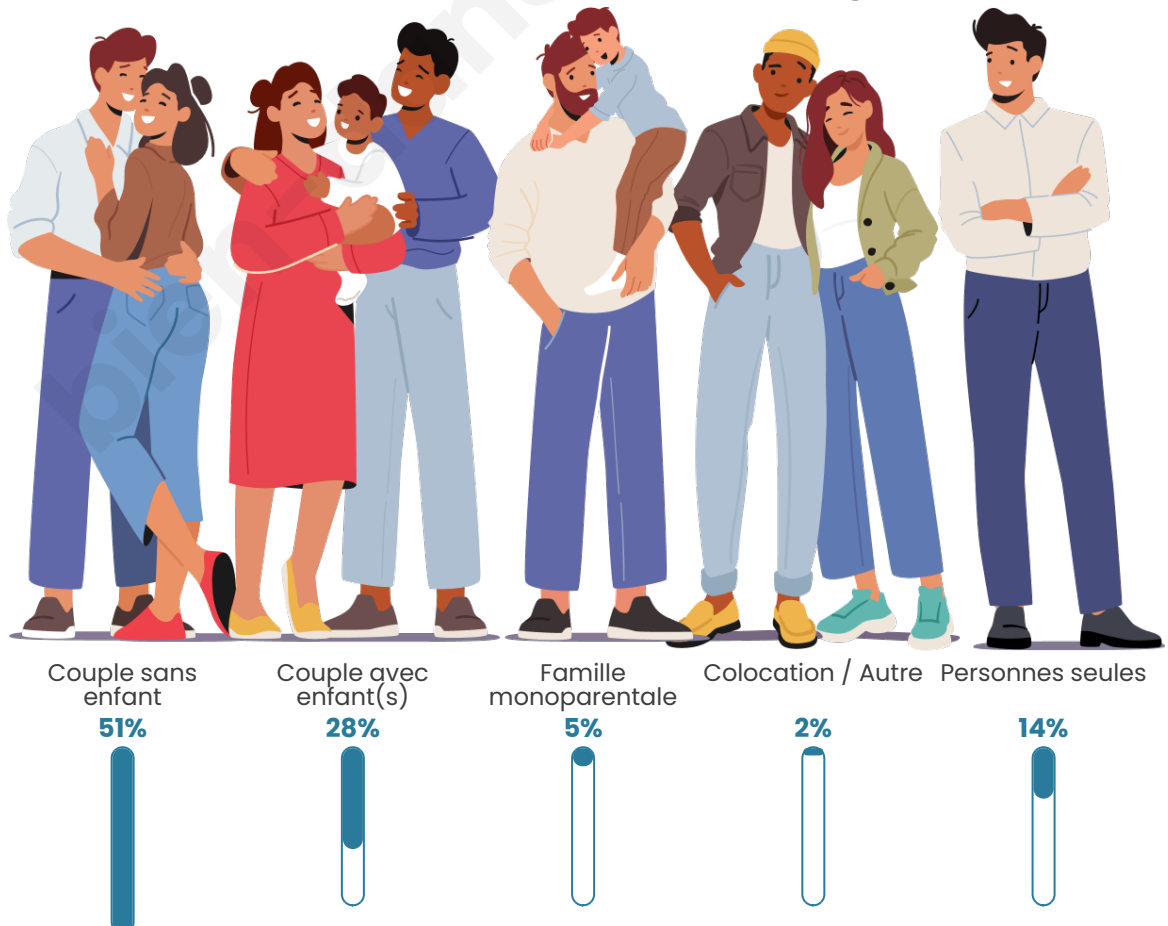

Tranche d'âge

Activité professionnelle

Niveau de diplôme

Composition des ménages

Profils électoraux

Premier tour

	Marine LE PEN	33.04 %
	Emmanuel MACRON	22.17 %
	Jean-Luc MÉLENCHON	12.17 %
	Éric ZEMMOUR	10.00 %
	Yannick JADOT	7.39 %
	Valérie PÉCRESE	5.65 %
	Nicolas DUPONT-AIGNAN	3.91 %
	Jean LASSALLE	2.61 %
	Nathalie ARTHAUD	1.74 %
	Fabien ROUSSEL	0.43 %
	Anne HIDALGO	0.43 %
	Philippe POUTOU	0.43 %