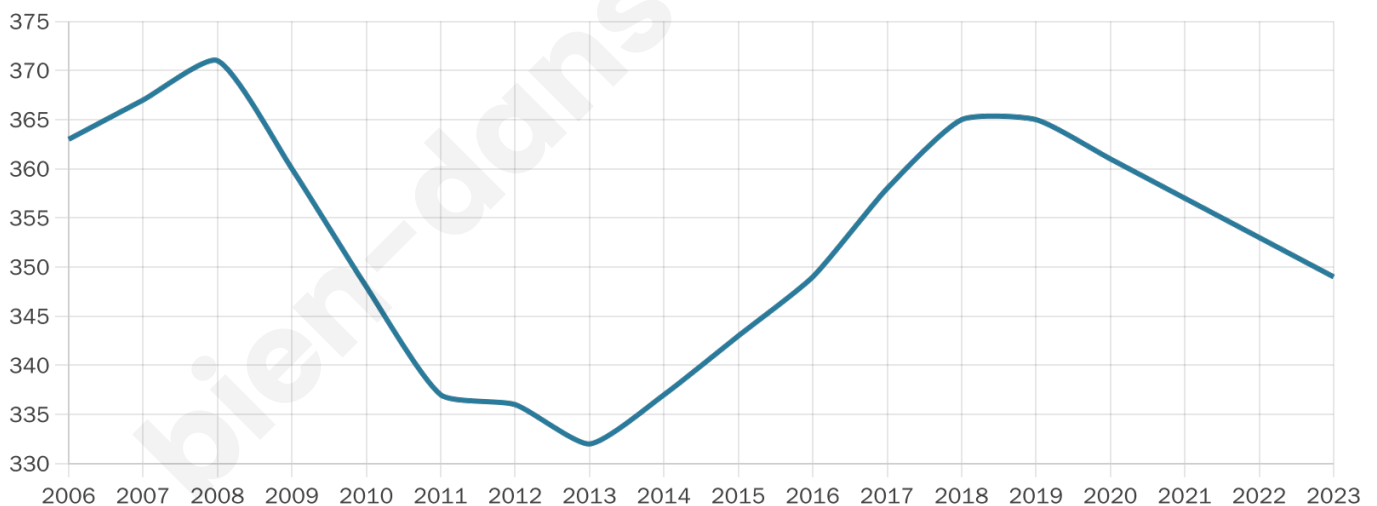

Situation géographique

i Informations clés

- **Région** : Grand Est
- **Département** : Bas-Rhin
- **Code postal** : 67360
- **Superficie** : 2 km²

Statistiques sur la population

Nombre d'habitants

349

Age moyen

44 ans

Pop active

48.4%

Taux chômage

3.2%

Pop densité

175 h/km²

Revenu moyen

27 340 €/an

Evolution du nombre d'habitants

Sources : Institut national de la statistique et des études économiques (insee) selon Les dernières parutions officielles de 2024 portant sur les années 2020, 2021 et 2022.