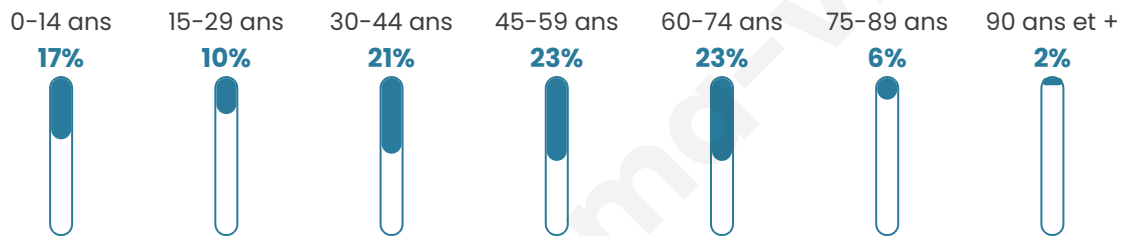

Version web

Ville de Biblisheim

Présenté par

BIEN dans
ma **VILLE** 

Sommaire

Situation géographique	3
Statistiques sur la population	4
Evolution du nombre d'habitants	4
Tranche d'âge	5
0-14 ans	5
15-29 ans	5
30-44 ans	5
45-59 ans	5
60-74 ans	5
75-89 ans	5
90 ans et +	5
Activité professionnelle	5
Agriculteurs	5
Artisans, Commerçants	5
Cadres et sup.	5
Professions intermédiaires	5
Employé	5
Ouvrier	5
Retraité	5
Autres	5
Niveau de diplôme	6
Sans diplôme ou CEP	6
Brevet, BEPC, DNB	6
CAP-BEP ou équivalent	6
BAC ou équivalent	6
BAC+2	6
BAC+3 ou +4	6
BAC+5 ou plus	6
Composition des ménages	6
Couple sans enfant	6
Couple avec enfant(s)	6
Famille monoparentale	6
Colocation / Autre	6
Personnes seules	6
Profils électoraux	7
Premier tour	7
Sécurité	8
Evolution du nombre d'infractions	8
Pour comparer	9
Services à la population	10
Commerce	10
Éducation	10
Villes autour de Biblisheim	11

44 ans

Pop active

48.4%

Taux chômage

3.2%

Pop densité

175 h/km²

Revenu moyen

27 340 €/an

Evolution du nombre d'habitants

Sources : Institut national de la statistique et des études économiques (insee) selon Les dernières parutions officielles de 2024 portant sur les années 2020, 2021 et 2022.

Tranche d'âge

Activité professionnelle

Niveau de diplôme

Composition des ménages

Profils électoraux

Premier tour

	Marine LE PEN	33.04 %
	Emmanuel MACRON	22.17 %
	Jean-Luc MÉLENCHON	12.17 %
	Éric ZEMMOUR	10.00 %
	Yannick JADOT	7.39 %
	Valérie PÉCRESE	5.65 %
	Nicolas DUPONT-AIGNAN	3.91 %
	Jean LASSALLE	2.61 %
	Nathalie ARTHAUD	1.74 %
	Fabien ROUSSEL	0.43 %
	Anne HIDALGO	0.43 %
	Philippe POUTOU	0.43 %