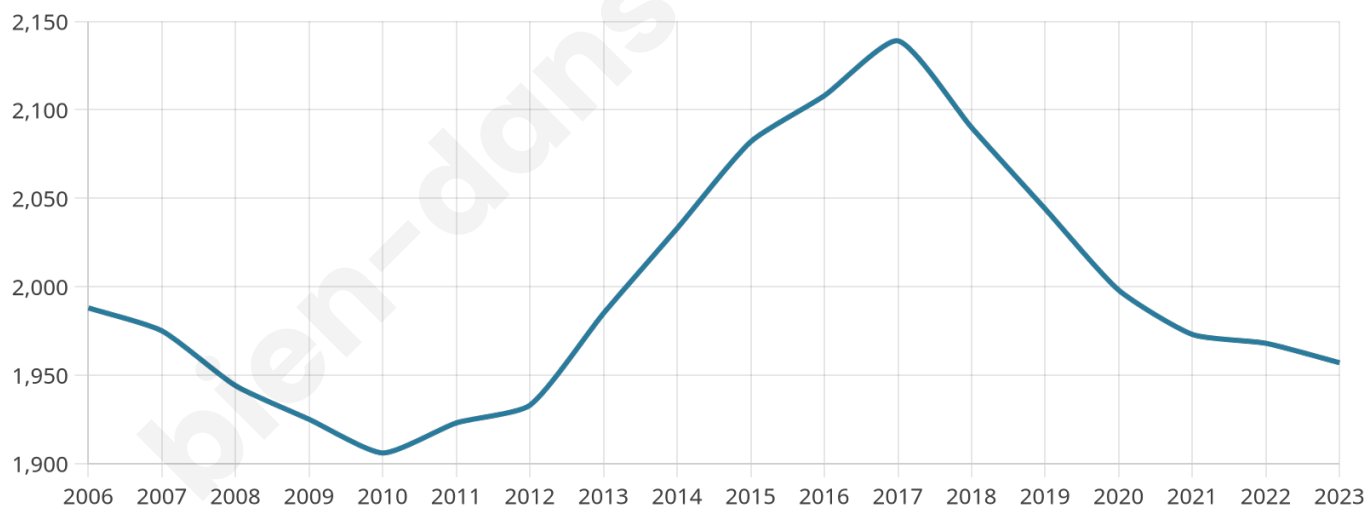

# Statistiques sur la population

Nombre d'habitants

**1 957**

Age moyen

**45 ans**

Pop active

**44.5%**

Taux chômage

**8.5%**

Pop densité

**652 h/km<sup>2</sup>**

Revenu moyen

**20 730 €/an**

## Evolution du nombre d'habitants

Sources : Institut national de la statistique et des études économiques (insee) selon Les dernières parutions officielles de 2024 portant sur les années 2020, 2021 et 2022.