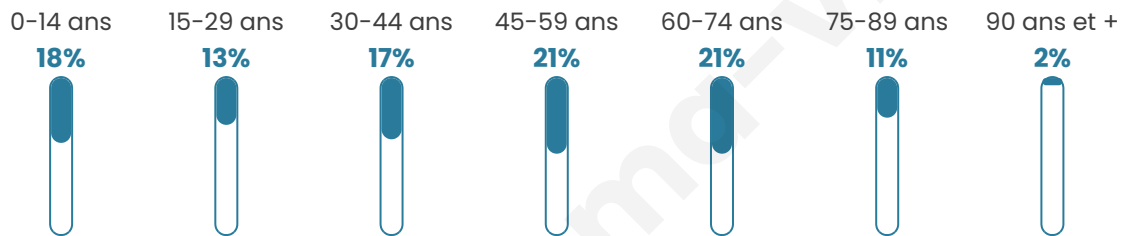

# Statistiques sur la population

Nombre d'habitants

**1 957**

Age moyen

**45 ans**

Pop active

**44.5%**

Taux chômage

**8.5%**

Pop densité

**652 h/km<sup>2</sup>**

Revenu moyen

**20 730 €/an**

## Evolution du nombre d'habitants

Sources : Institut national de la statistique et des études économiques (insee) selon Les dernières parutions officielles de 2024 portant sur les années 2020, 2021 et 2022.

## Tranche d'âge