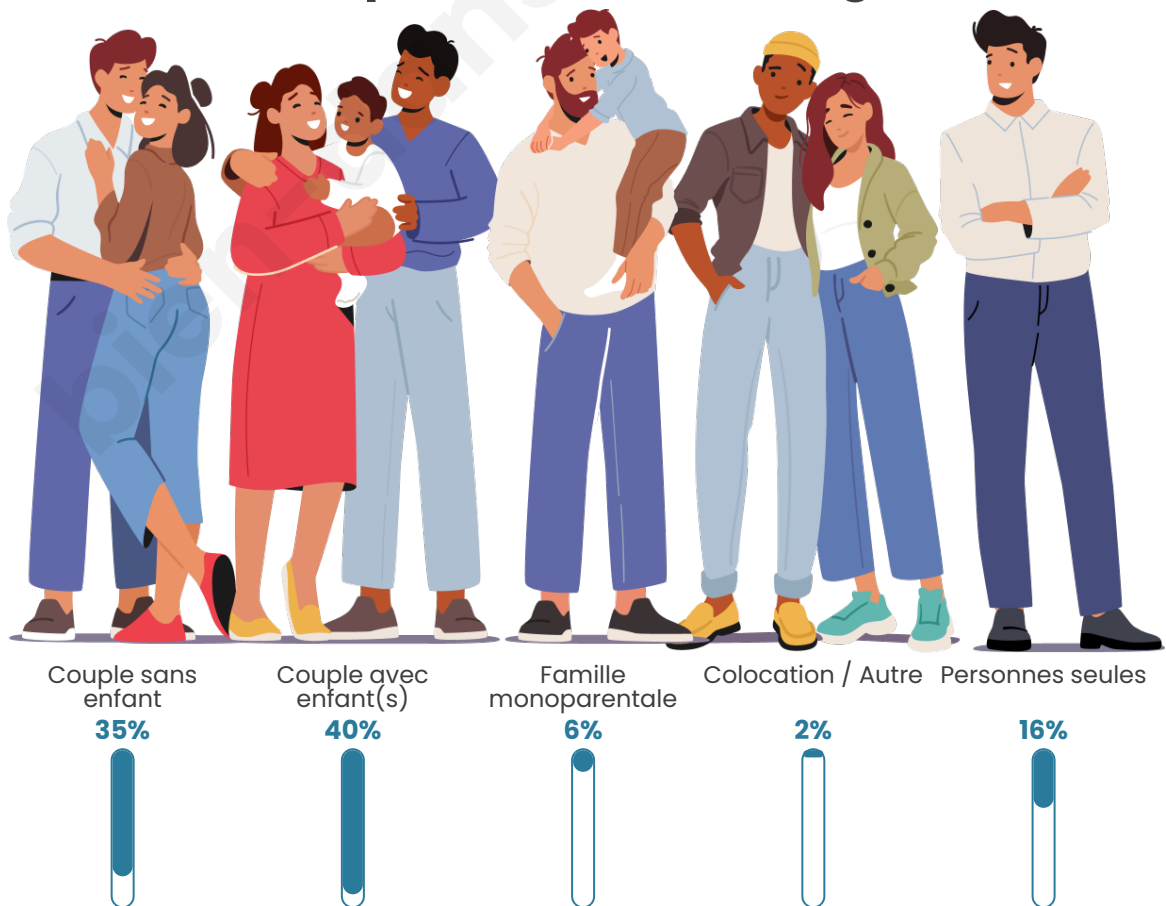

Tranche d'âge

Activité professionnelle

Niveau de diplôme

Composition des ménages

Profils électoraux

Premier tour

	Marine LE PEN	43.60 %
	Emmanuel MACRON	21.21 %
	Jean-Luc MÉLENCHON	15.11 %
	Éric ZEMMOUR	5.01 %
	Fabien ROUSSEL	4.40 %
	Valérie PÉCRESSÉ	2.51 %
	Yannick JADOT	2.02 %
	Jean LASSALLE	1.82 %
	Nicolas DUPONT-AIGNAN	1.62 %
	Anne HIDALGO	1.49 %
	Nathalie ARTHAUD	0.81 %
	Philippe POUTOU	0.40 %