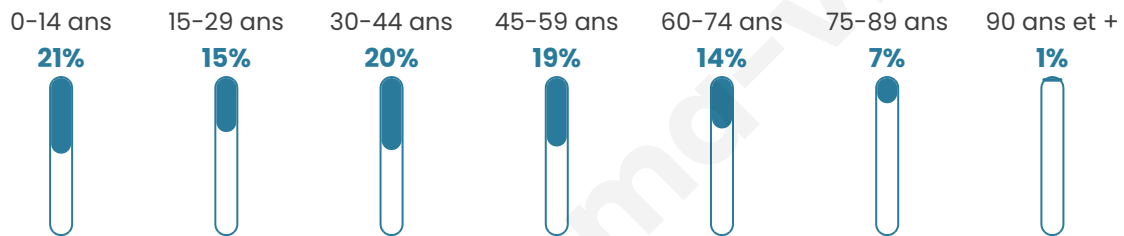

4 568

Age moyen

39 ans

Pop active

45.4%

Taux chômage

7.6%

Pop densité

508 h/km²

Revenu moyen

21 690 €/an

Evolution du nombre d'habitants

Sources : Institut national de la statistique et des études économiques (insee) selon Les dernières parutions officielles de 2024 portant sur les années 2020, 2021 et 2022.

Tranche d'âge

Activité professionnelle

Niveau de diplôme

Composition des ménages

Profils électoraux

Premier tour

	Marine LE PEN	43.60 %
	Emmanuel MACRON	21.21 %
	Jean-Luc MÉLENCHON	15.11 %
	Éric ZEMMOUR	5.01 %
	Fabien ROUSSEL	4.40 %
	Valérie PÉCRESSÉ	2.51 %
	Yannick JADOT	2.02 %
	Jean LASSALLE	1.82 %
	Nicolas DUPONT-AIGNAN	1.62 %
	Anne HIDALGO	1.49 %
	Nathalie ARTHAUD	0.81 %
	Philippe POUTOU	0.40 %

3 355 inscrits

Participation : 75.14%

Votes blancs : 1.19%

Votes nuls : 0.63%

Second tour

	Emmanuel MACRON	35,55 %
	Marine LE PEN	64,45 %

3 352 inscrits

Participation : 77.66%