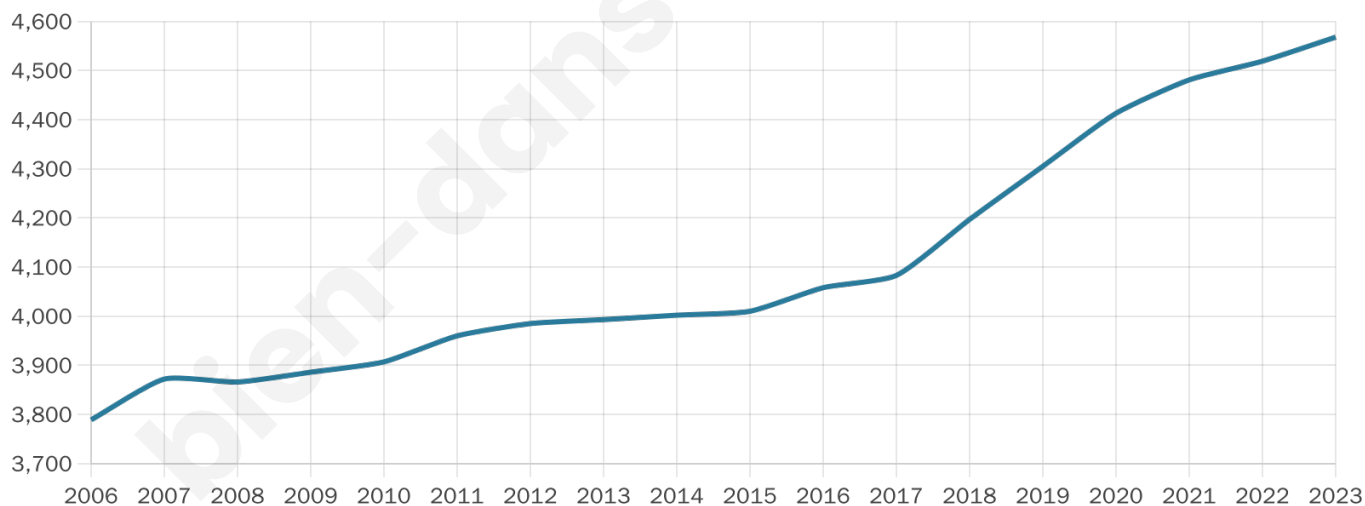

Version web

Ville de Biache-Saint-Vaast

Présenté par

BIEN dans ma **VILLE** 

Sommaire

Situation géographique	3
Statistiques sur la population	4
Evolution du nombre d'habitants	4
Tranche d'âge	5
0-14 ans	5
15-29 ans	5
30-44 ans	5
45-59 ans	5
60-74 ans	5
75-89 ans	5
90 ans et +	5
Activité professionnelle	5
Agriculteurs	5
Artisans, Commerçants	5
Cadres et sup.	5
Professions intermédiaires	5
Employé	5
Ouvrier	5
Retraité	5
Autres	5
Niveau de diplôme	6
Sans diplôme ou CEP	6
Brevet, BEPC, DNB	6
CAP-BEP ou équivalent	6
BAC ou équivalent	6
BAC+2	6
BAC+3 ou +4	6
BAC+5 ou plus	6
Composition des ménages	6
Couple sans enfant	6
Couple avec enfant(s)	6
Famille monoparentale	6
Colocation / Autre	6
Personnes seules	6
Profil électoraux	7
Premier tour	7
Sécurité	8
Evolution du nombre d'infractions	8
Pour comparer	9
Services à la population	10
Commerce	10
Éducation	10
Villes autour de Biache-Saint-Vaast	11
Avis sur la ville de Biache-Saint-Vaast	12
Moyenne par critère	12
Villes autour de Biache-Saint-Vaast	12
Répartition des avis par note	12
Répartition des avis par note	12

4 568

Age moyen

39 ans

Pop active

45.4%

Taux chômage

7.6%

Pop densité

508 h/km²

Revenu moyen

21 690 €/an

Evolution du nombre d'habitants

Sources : Institut national de la statistique et des études économiques (insee) selon Les dernières parutions officielles de 2024 portant sur les années 2020, 2021 et 2022.