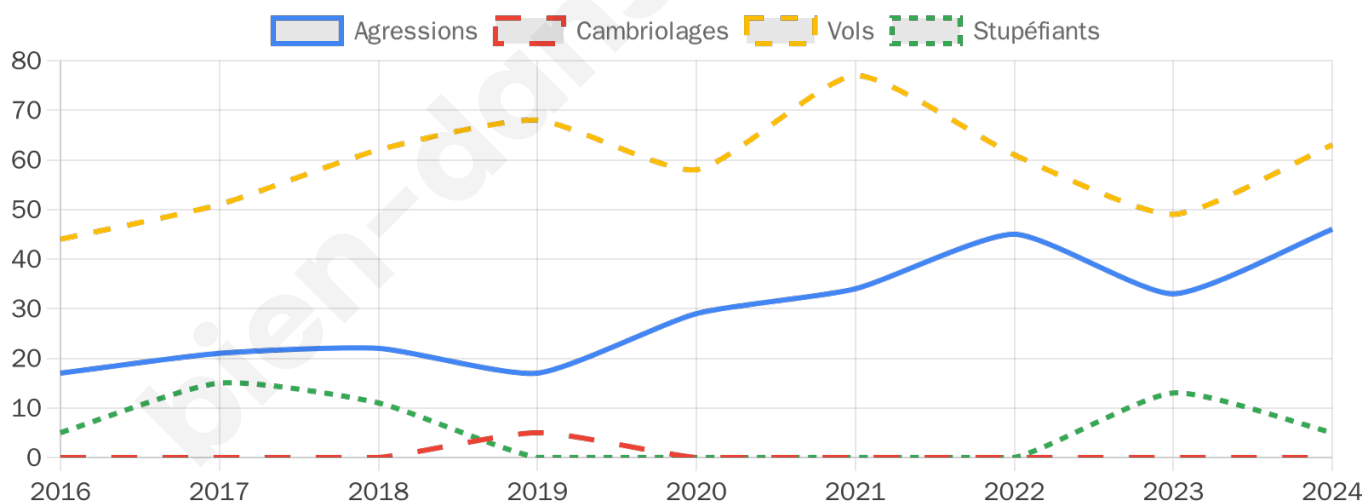

3 355 inscrits

Participation : 75.14%

Votes blancs : 1.19%

Votes nuls : 0.63%

Second tour

	Emmanuel MACRON	35,55 %
	Marine LE PEN	64,45 %

3 352 inscrits

Participation : 77.66%

Votes blancs : 3.34%

Votes nuls : 2.31%

Sécurité

Agressions physiques / sexuelles

46

Cambriolages

0

Vols / dégradations

63

Stupéfiants

5

Evolution du nombre d'infractions

Pour comparer

(en proportion du nombre d'habitants)

Sources : Bases statistiques communale, départementale et régionale de la délinquance enregistrée par la police et la gendarmerie nationales selon les dernières parutions officielles de 2025 portant sur l'année 2024 ([data.gouv](https://data.gouv.fr)).