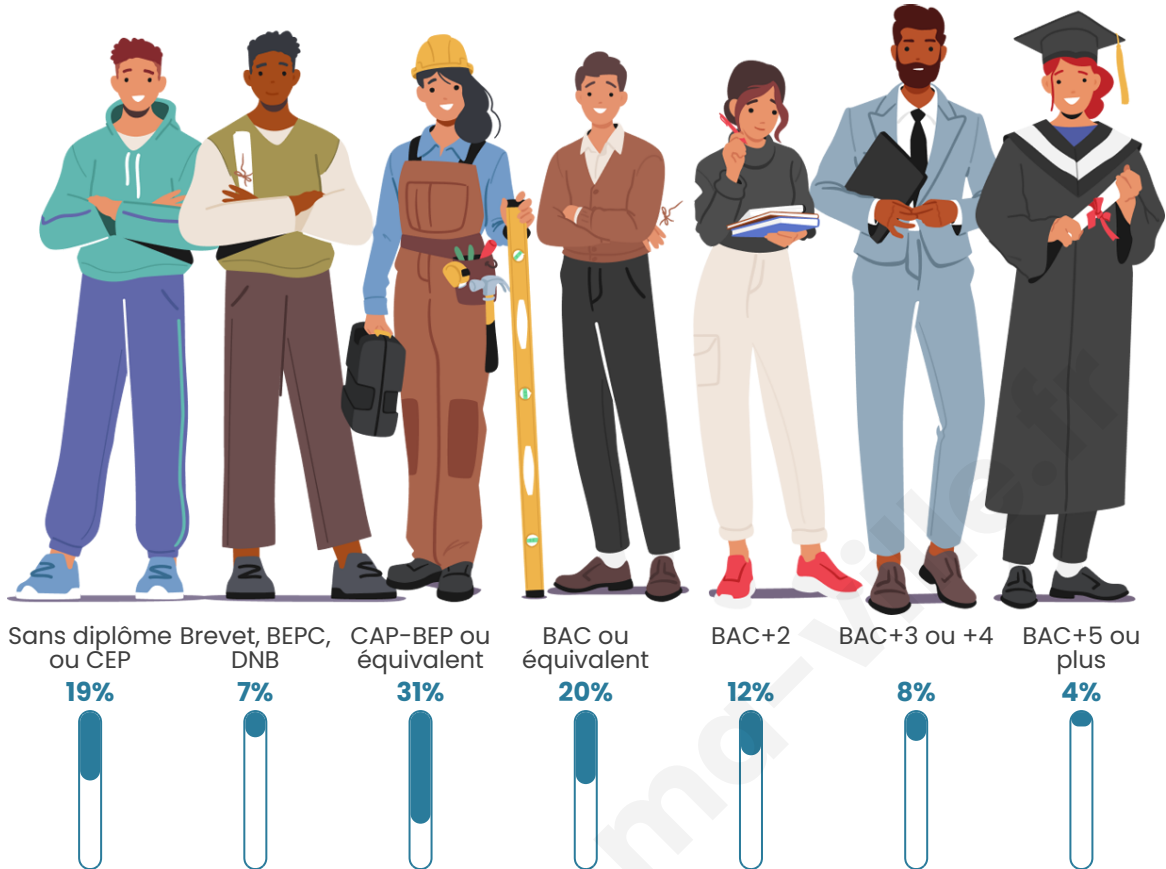

Version web

Ville de Biache-Saint-Vaast

Présenté par

BIEN dans ma **VILLE** 

Sommaire

Situation géographique	3
Statistiques sur la population	4
Evolution du nombre d'habitants	4
Tranche d'âge	5
0-14 ans	5
15-29 ans	5
30-44 ans	5
45-59 ans	5
60-74 ans	5
75-89 ans	5
90 ans et +	5
Activité professionnelle	5
Agriculteurs	5
Artisans, Commerçants	5
Cadres et sup.	5
Professions intermédiaires	5
Employé	5
Ouvrier	5
Retraité	5
Autres	5
Niveau de diplôme	6
Sans diplôme ou CEP	6
Brevet, BEPC, DNB	6
CAP-BEP ou équivalent	6
BAC ou équivalent	6
BAC+2	6
BAC+3 ou +4	6
BAC+5 ou plus	6
Composition des ménages	6
Couple sans enfant	6
Couple avec enfant(s)	6
Famille monoparentale	6
Colocation / Autre	6
Personnes seules	6
Profil électoraux	7
Premier tour	7
Sécurité	8
Evolution du nombre d'infractions	8
Pour comparer	9
Services à la population	10
Commerce	10
Éducation	10
Villes autour de Biache-Saint-Vaast	11
Avis sur la ville de Biache-Saint-Vaast	12
Moyenne par critère	12
Villes autour de Biache-Saint-Vaast	12
Répartition des avis par note	12
Répartition des avis par note	12

4 568

Age moyen

39 ans

Pop active

45.4%

Taux chômage

7.6%

Pop densité

Tranche d'âge

Activité professionnelle

Niveau de diplôme

Composition des ménages

Profils électoraux

Premier tour

	Marine LE PEN	43.60 %
	Emmanuel MACRON	21.21 %
	Jean-Luc MÉLENCHON	15.11 %
	Éric ZEMMOUR	5.01 %
	Fabien ROUSSEL	4.40 %
	Valérie PÉCRESSÉ	2.51 %
	Yannick JADOT	2.02 %
	Jean LASSALLE	1.82 %
	Nicolas DUPONT-AIGNAN	1.62 %
	Anne HIDALGO	1.49 %
	Nathalie ARTHAUD	0.81 %
	Philippe POUTOU	0.40 %