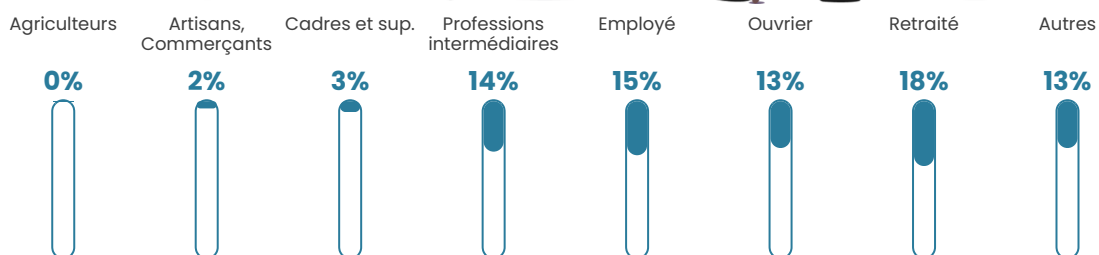

508 h/km²

Revenu moyen

21 690 €/an

Evolution du nombre d'habitants

Sources : Institut national de la statistique et des études économiques (insee) selon Les dernières parutions officielles de 2024 portant sur les années 2020, 2021 et 2022.

Tranche d'âge

Activité professionnelle

Niveau de diplôme

Composition des ménages

Profils électoraux

Premier tour

	Marine LE PEN	43.60 %
	Emmanuel MACRON	21.21 %
	Jean-Luc MÉLENCHON	15.11 %
	Éric ZEMMOUR	5.01 %
	Fabien ROUSSEL	4.40 %
	Valérie PÉCRESSÉ	2.51 %
	Yannick JADOT	2.02 %
	Jean LASSALLE	1.82 %
	Nicolas DUPONT-AIGNAN	1.62 %
	Anne HIDALGO	1.49 %
	Nathalie ARTHAUD	0.81 %
	Philippe POUTOU	0.40 %