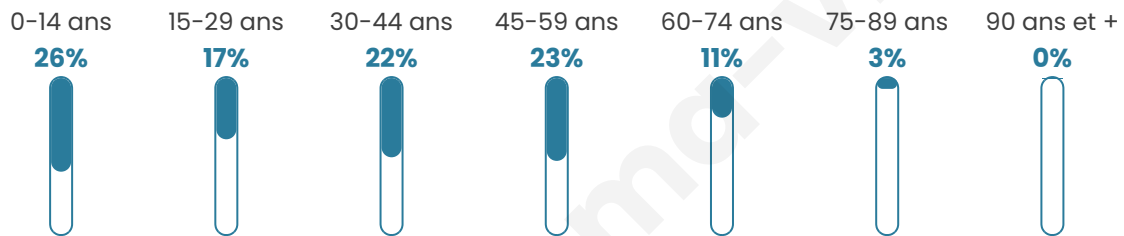

Age moyen

35 ans

Pop active

51.8%

Taux chômage

6.5%

Pop densité

90 h/km²

Revenu moyen

23 830 €/an

Evolution du nombre d'habitants

Sources : Institut national de la statistique et des études économiques (insee) selon Les dernières parutions officielles de 2024 portant sur les années 2020, 2021 et 2022.

Tranche d'âge

Activité professionnelle

Niveau de diplôme

Composition des ménages

Profils électoraux

Premier tour

Marine LE PEN 38.66 %

Emmanuel
MACRON 23.08 %