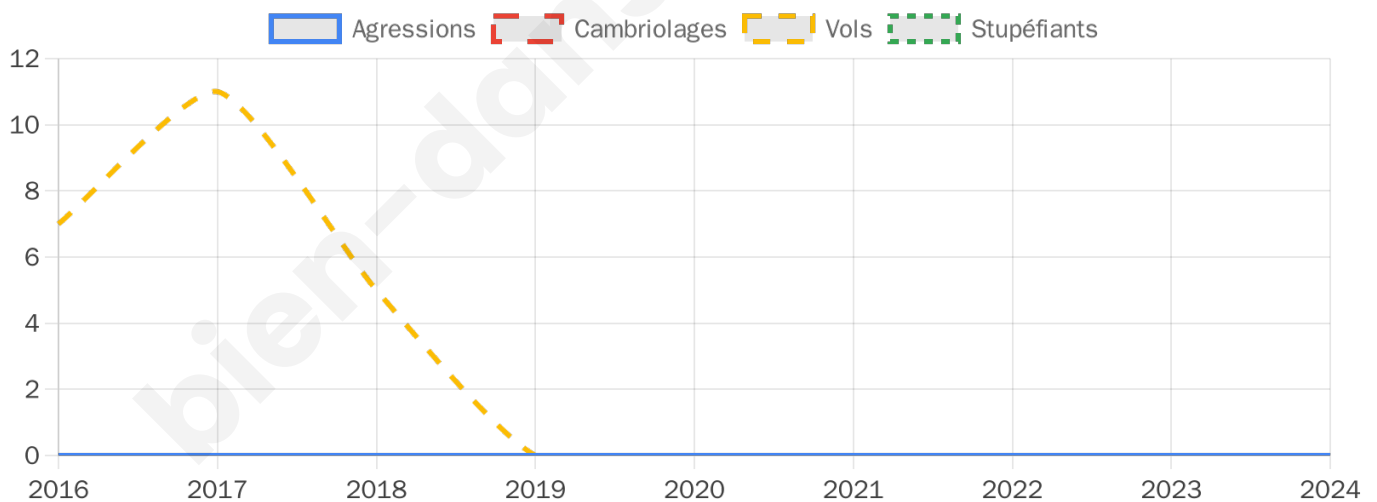

Sécurité

Agressions physiques / sexuelles

0

Cambriolages

0

Vols / dégradations

0

Stupéfiants

0

Evolution du nombre d'infractions