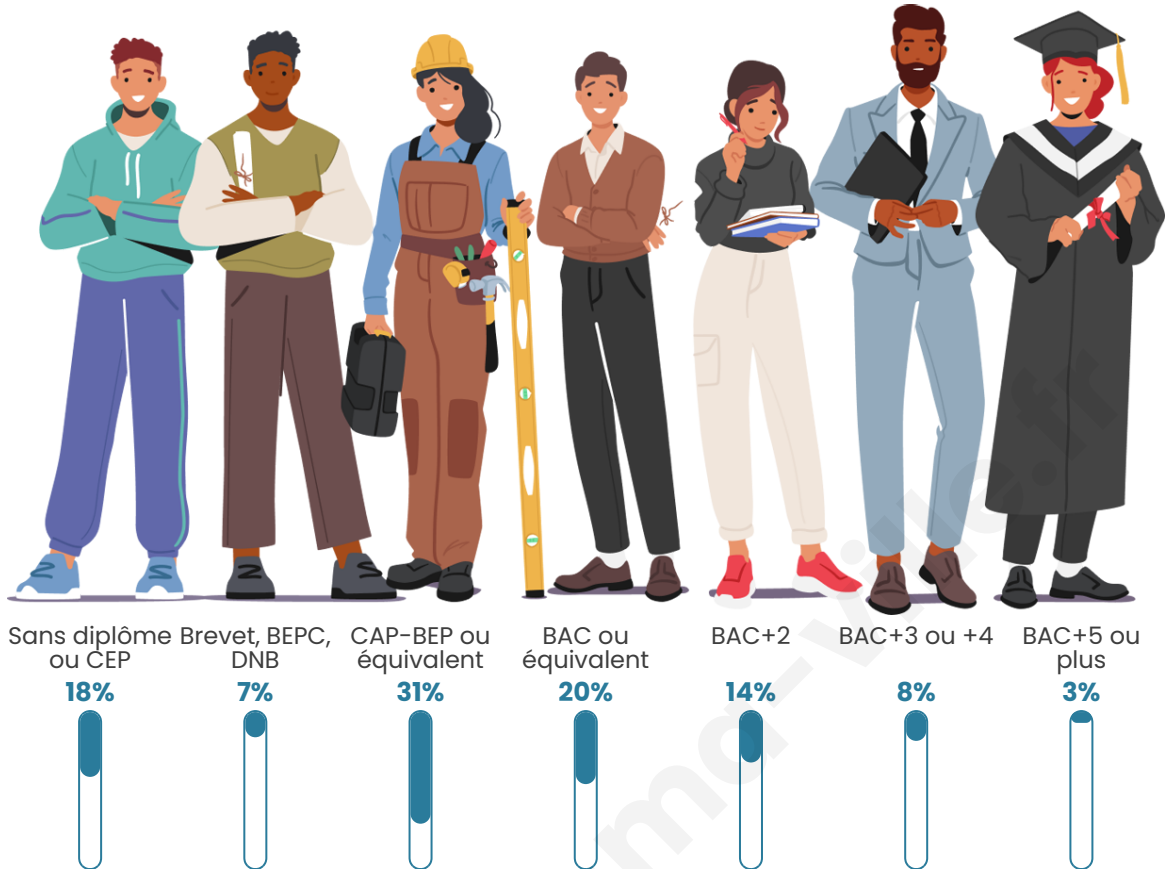

Age moyen

35 ans

Pop active

51.8%

Taux chômage

6.5%

Pop densité

90 h/km²

Tranche d'âge

Activité professionnelle

Niveau de diplôme

Composition des ménages

Profils électoraux

Premier tour

Marine LE PEN 38.66 %

Emmanuel
MACRON 23.08 %