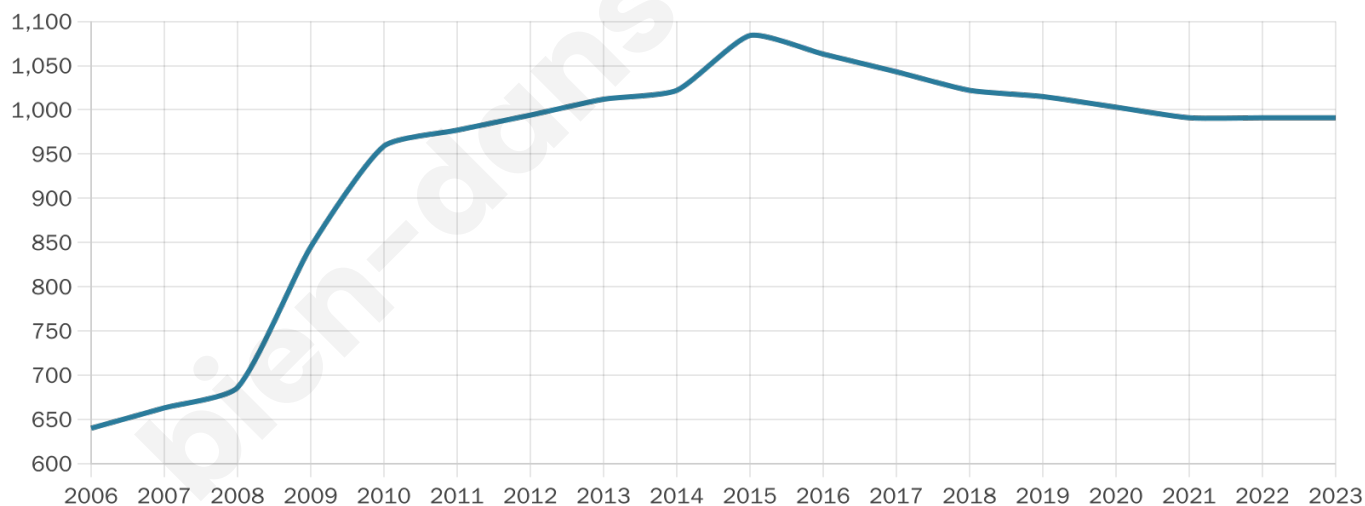

Age moyen

35 ans

Pop active

51.8%

Taux chômage

6.5%

Pop densité

90 h/km²

Revenu moyen

23 830 €/an

Evolution du nombre d'habitants

Sources : Institut national de la statistique et des études économiques (insee) selon Les dernières parutions officielles de 2024 portant sur les années 2020, 2021 et 2022.

Tranche d'âge

Activité professionnelle

Niveau de diplôme

Composition des ménages

Profils électoraux

Premier tour

Marine LE PEN 38.66 %

Emmanuel
MACRON 23.08 %