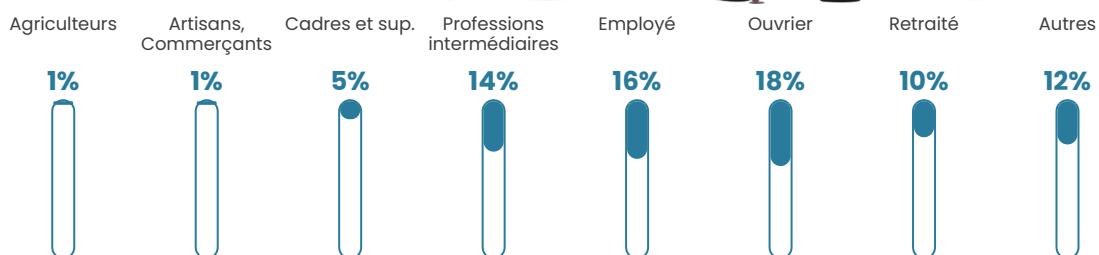

Revenu moyen

23 830 €/an

Evolution du nombre d'habitants

Sources : Institut national de la statistique et des études économiques (insee) selon Les dernières parutions officielles de 2024 portant sur les années 2020, 2021 et 2022.

Tranche d'âge

Activité professionnelle

Niveau de diplôme

Composition des ménages

Profils électoraux

Premier tour

Marine LE PEN 38.66 %

Emmanuel
MACRON 23.08 %