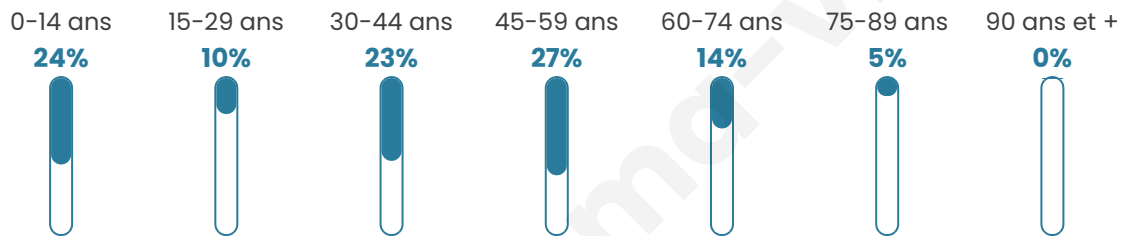

Age moyen

39 ans

Pop active

54%

Taux chômage

8.8%

Pop densité

23 h/km²

Revenu moyen

25 230 €/an

Evolution du nombre d'habitants

Sources : Institut national de la statistique et des études économiques (insee) selon Les dernières parutions officielles de 2024 portant sur les années 2020, 2021 et 2022.

Tranche d'âge

Activité professionnelle

Niveau de diplôme

Composition des ménages

Profils électoraux

Premier tour

	Marine LE PEN	33.77 %
	Emmanuel MACRON	23.84 %
	Jean-Luc MÉLENCHON	13.91 %
	Éric ZEMMOUR	8.61 %
	Valérie PÉCRESSE	4.64 %
	Fabien ROUSSEL	3.97 %
	Jean LASSALLE	3.31 %
	Yannick JADOT	3.31 %
	Nicolas DUPONT-AIGNAN	3.31 %
	Nathalie ARTHAUD	0.66 %
	Anne HIDALGO	0.66 %
	Philippe POUTOU	0.00 %

178 inscrits

Participation : 87.08%

Votes blancs : 0.65%

Votes nuls : 1.94%

Second tour

	Emmanuel MACRON	45,07 %
	Marine LE PEN	54,93 %

178 inscrits

Participation : 85.96%