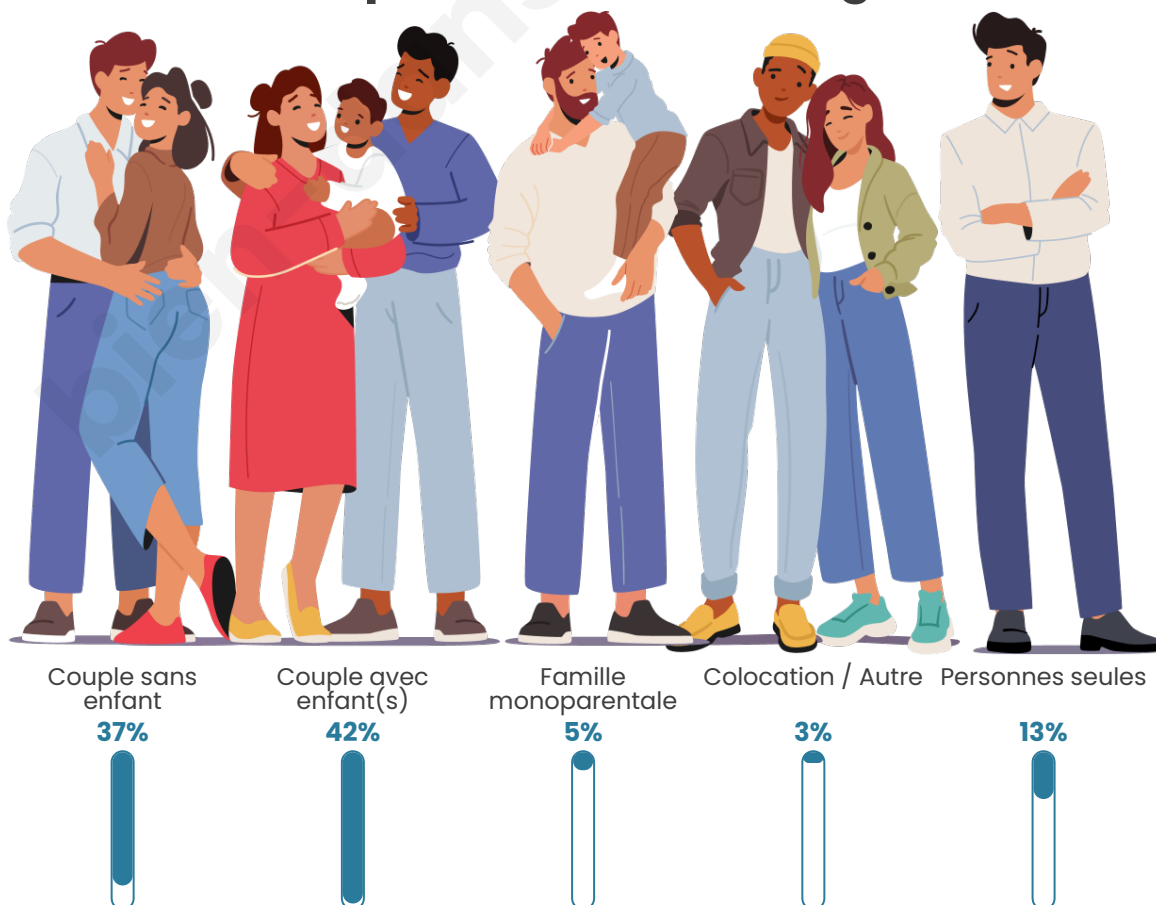

Tranche d'âge

Activité professionnelle

Niveau de diplôme

Composition des ménages

Profils électoraux

Premier tour

	Marine LE PEN	33.77 %
	Emmanuel MACRON	23.84 %
	Jean-Luc MÉLENCHON	13.91 %
	Éric ZEMMOUR	8.61 %
	Valérie PÉCRESSE	4.64 %
	Fabien ROUSSEL	3.97 %
	Jean LASSALLE	3.31 %
	Yannick JADOT	3.31 %
	Nicolas DUPONT-AIGNAN	3.31 %
	Nathalie ARTHAUD	0.66 %
	Anne HIDALGO	0.66 %
	Philippe POUTOU	0.00 %