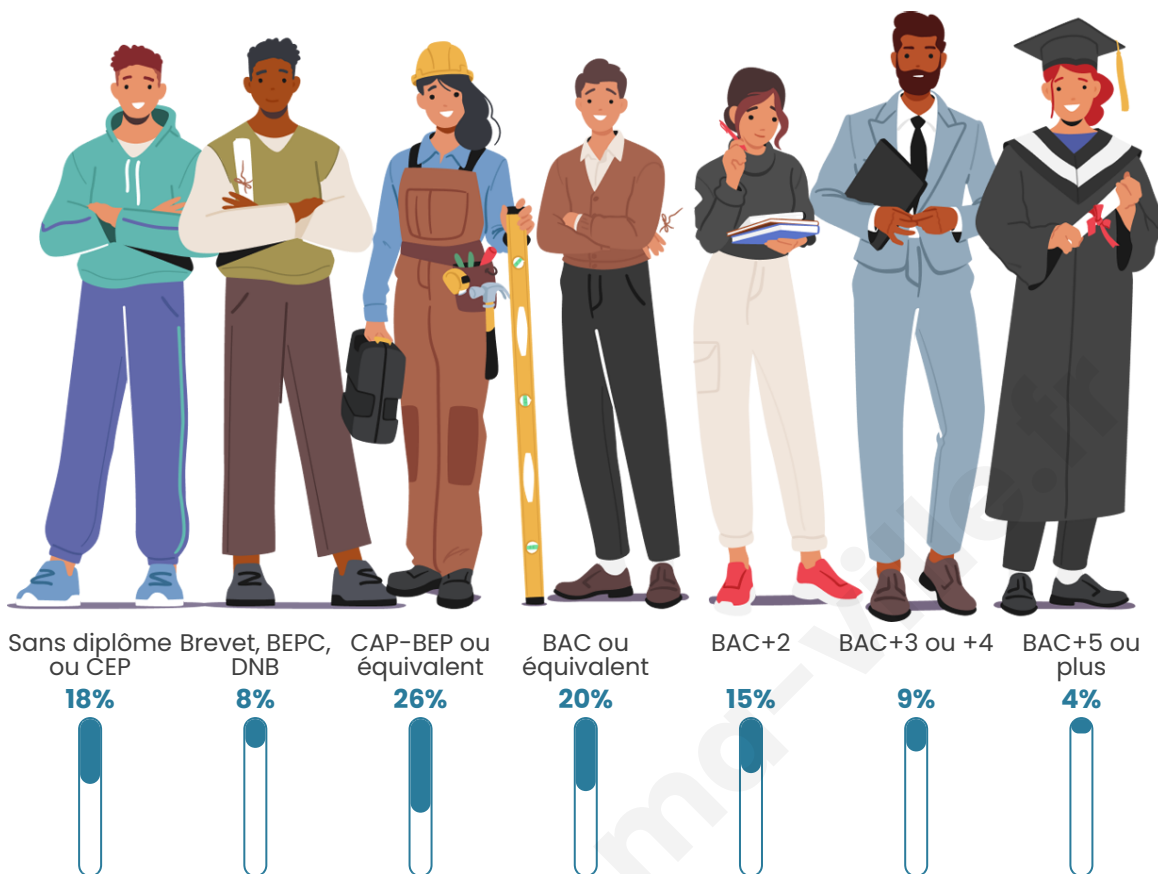

Age moyen

39 ans

Pop active

54%

Taux chômage

8.8%

Pop densité

23 h/km²

Tranche d'âge

Activité professionnelle

Niveau de diplôme

Composition des ménages

Profils électoraux

Premier tour

	Marine LE PEN	33.77 %
	Emmanuel MACRON	23.84 %
	Jean-Luc MÉLENCHON	13.91 %
	Éric ZEMMOUR	8.61 %
	Valérie PÉCRESSE	4.64 %
	Fabien ROUSSEL	3.97 %
	Jean LASSALLE	3.31 %
	Yannick JADOT	3.31 %
	Nicolas DUPONT-AIGNAN	3.31 %
	Nathalie ARTHAUD	0.66 %
	Anne HIDALGO	0.66 %
	Philippe POUTOU	0.00 %