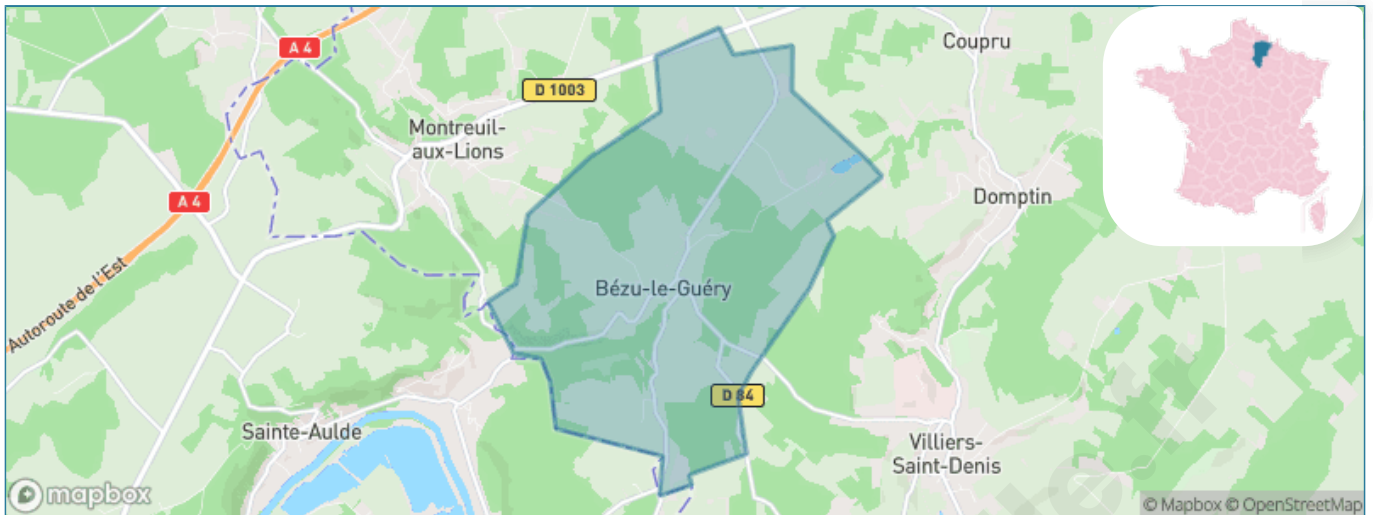

Version web

Ville de Bézu-le-Guéry

Présenté par

BIEN dans
ma **VILLE** 

Sommaire

Situation géographique	3
Statistiques sur la population	4
Evolution du nombre d'habitants	4
Tranche d'âge	5
0-14 ans	5
15-29 ans	5
30-44 ans	5
45-59 ans	5
60-74 ans	5
75-89 ans	5
90 ans et +	5
Activité professionnelle	5
Agriculteurs	5
Artisans, Commerçants	5
Cadres et sup.	5
Professions intermédiaires	5
Employé	5
Ouvrier	5
Retraité	5
Autres	5
Niveau de diplôme	6
Sans diplôme ou CEP	6
Brevet, BEPC, DNB	6
CAP-BEP ou équivalent	6
BAC ou équivalent	6
BAC+2	6
BAC+3 ou +4	6
BAC+5 ou plus	6
Composition des ménages	6
Couple sans enfant	6
Couple avec enfant(s)	6
Famille monoparentale	6
Colocation / Autre	6
Personnes seules	6
Profils électoraux	7
Premier tour	7
Sécurité	8
Evolution du nombre d'infractions	8
Pour comparer	9
Services à la population	10
Commerce	10
Éducation	10
Villes autour de Bézu-le-Guéry	12

Situation géographique

i Informations clés

- **Région** : Hauts-de-France
- **Département** : Aisne
- **Code postal** : 02310
- **Superficie** : 11 km²

Statistiques sur la population

Nombre d'habitants

248