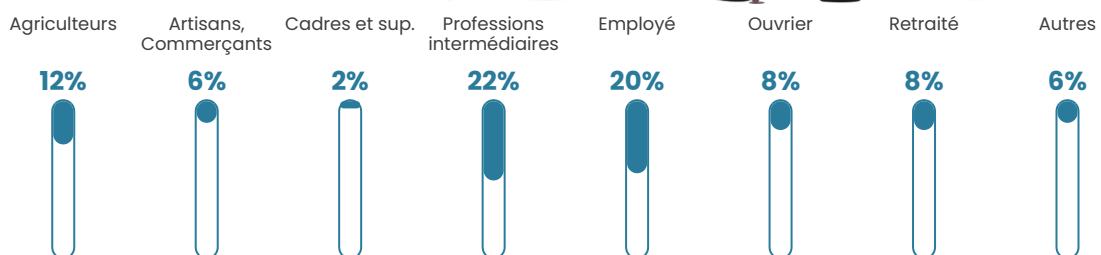

Revenu moyen

25 230 €/an

Evolution du nombre d'habitants

Sources : Institut national de la statistique et des études économiques (insee) selon Les dernières parutions officielles de 2024 portant sur les années 2020, 2021 et 2022.

Tranche d'âge

Activité professionnelle

Niveau de diplôme

Composition des ménages

Profils électoraux

Premier tour

	Marine LE PEN	33.77 %
	Emmanuel MACRON	23.84 %
	Jean-Luc MÉLENCHON	13.91 %
	Éric ZEMMOUR	8.61 %
	Valérie PÉCRESSE	4.64 %
	Fabien ROUSSEL	3.97 %
	Jean LASSALLE	3.31 %
	Yannick JADOT	3.31 %
	Nicolas DUPONT-AIGNAN	3.31 %
	Nathalie ARTHAUD	0.66 %
	Anne HIDALGO	0.66 %
	Philippe POUTOU	0.00 %