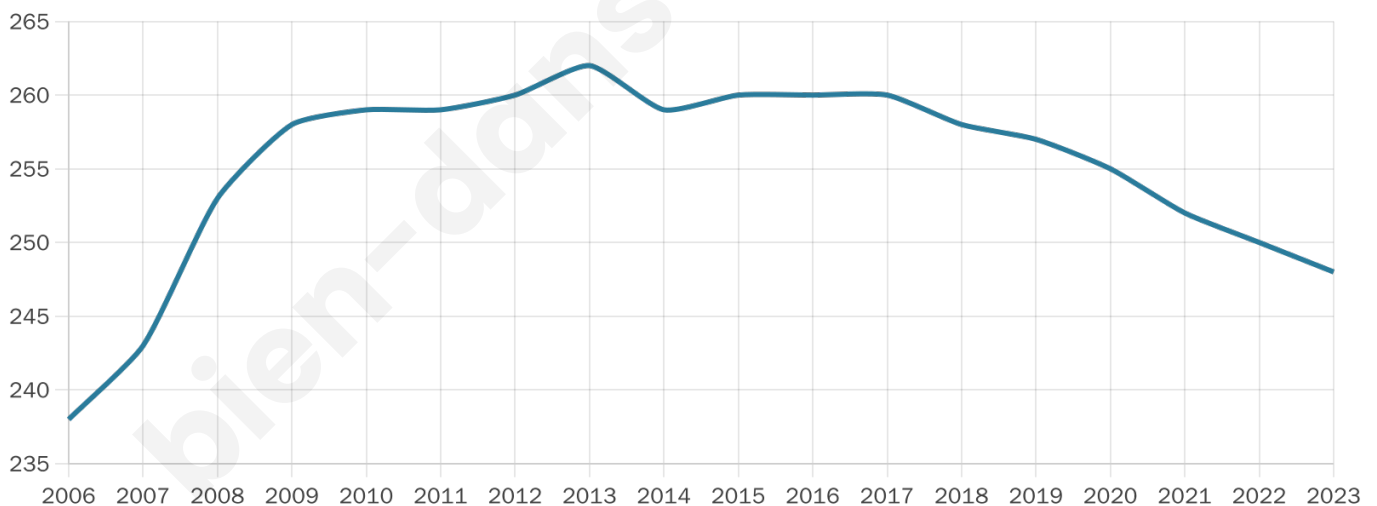

Version web

Ville de Bézu-le-Guéry

Présenté par

BIEN dans
ma **VILLE** 

Sommaire

Situation géographique	3
Statistiques sur la population	4
Evolution du nombre d'habitants	4
Tranche d'âge	5
0-14 ans	5
15-29 ans	5
30-44 ans	5
45-59 ans	5
60-74 ans	5
75-89 ans	5
90 ans et +	5
Activité professionnelle	5
Agriculteurs	5
Artisans, Commerçants	5
Cadres et sup.	5
Professions intermédiaires	5
Employé	5
Ouvrier	5
Retraité	5
Autres	5
Niveau de diplôme	6
Sans diplôme ou CEP	6
Brevet, BEPC, DNB	6
CAP-BEP ou équivalent	6
BAC ou équivalent	6
BAC+2	6
BAC+3 ou +4	6
BAC+5 ou plus	6
Composition des ménages	6
Couple sans enfant	6
Couple avec enfant(s)	6
Famille monoparentale	6
Colocation / Autre	6
Personnes seules	6
Profils électoraux	7
Premier tour	7
Sécurité	8
Evolution du nombre d'infractions	8
Pour comparer	9
Services à la population	10
Commerce	10
Éducation	10
Villes autour de Bézu-le-Guéry	12

Age moyen

39 ans

Pop active

54%

Taux chômage

8.8%

Pop densité

23 h/km²

Revenu moyen

25 230 €/an

Evolution du nombre d'habitants

Sources : Institut national de la statistique et des études économiques (insee) selon Les dernières parutions officielles de 2024 portant sur les années 2020, 2021 et 2022.