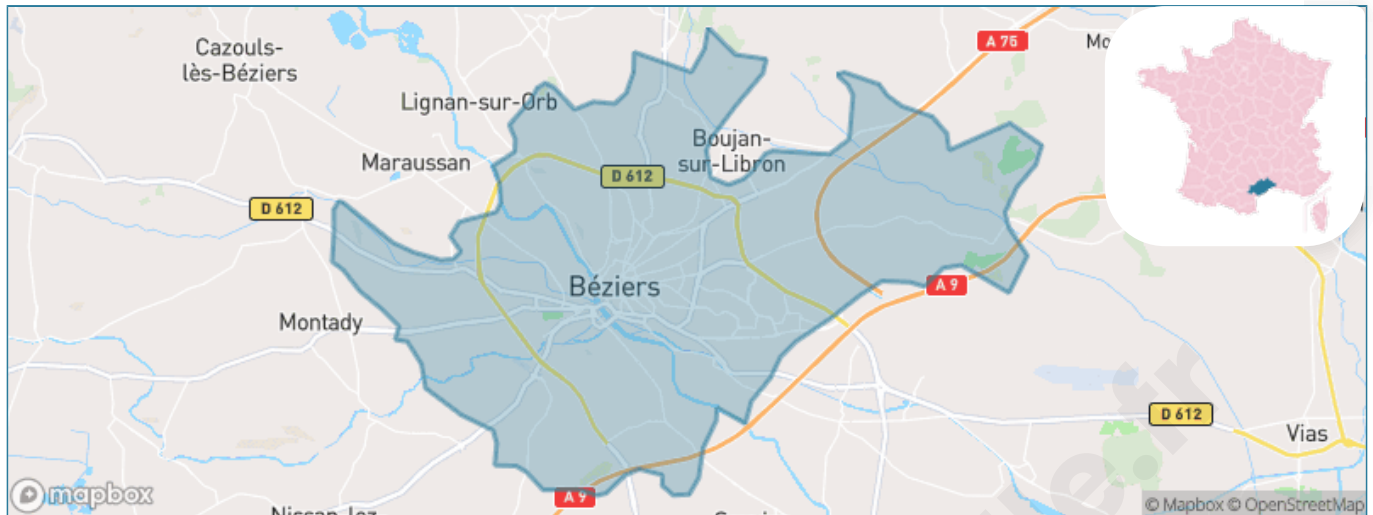

# Ville de Béziers

Présenté par

**BIEN** dans  
ma **VILLE** 

# Situation géographique

## i Informations clés

- **Région** : Occitanie
- **Département** : Hérault
- **Code postal** : 34500
- **Superficie** : 95 km<sup>2</sup>