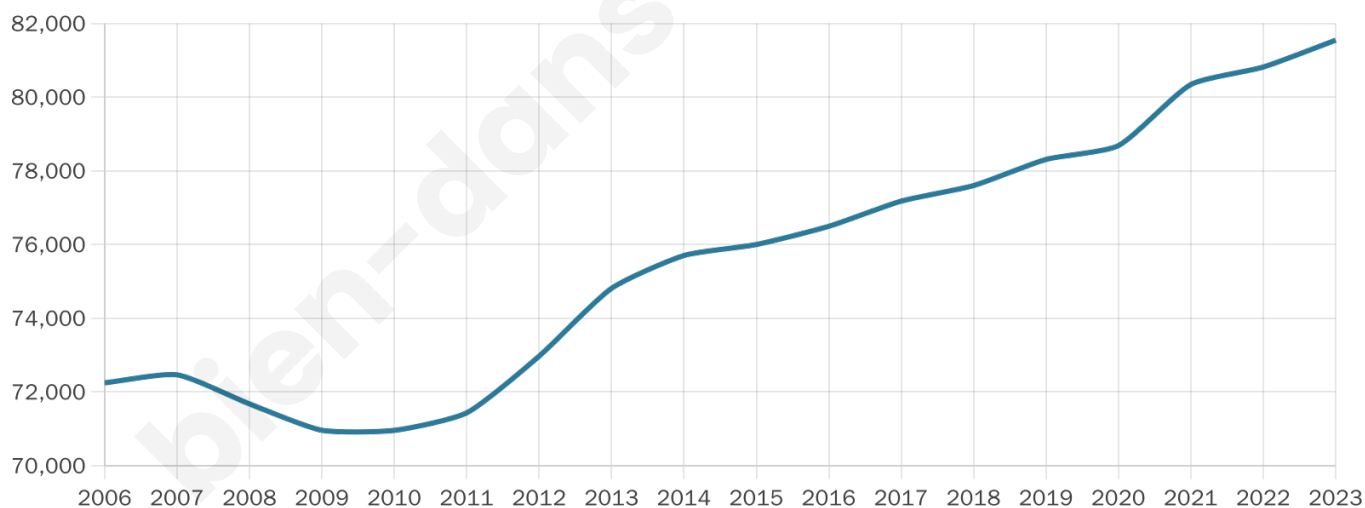

# Statistiques sur la population

Nombre d'habitants

**81 545**

Age moyen

**42 ans**

Pop active

**36%**

Taux chômage

**13.7%**

Pop densité

**858 h/km<sup>2</sup>**

Revenu moyen

**16 830 €/an**

## Evolution du nombre d'habitants

Sources : Institut national de la statistique et des études économiques (insee) selon Les dernières parutions officielles de 2024 portant sur les années 2020, 2021 et 2022.