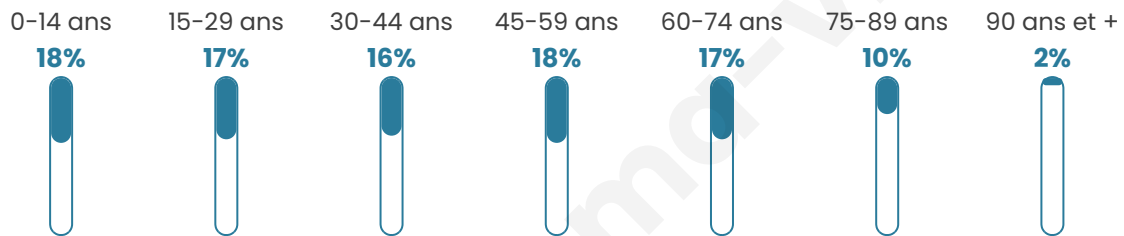

# Statistiques sur la population

Nombre d'habitants

**81 545**

Age moyen

**42 ans**

Pop active

**36%**

Taux chômage

**13.7%**

Pop densité

**858 h/km<sup>2</sup>**

Revenu moyen

**16 830 €/an**

## Evolution du nombre d'habitants

Sources : Institut national de la statistique et des études économiques (insee) selon Les dernières parutions officielles de 2024 portant sur les années 2020, 2021 et 2022.

## Tranche d'âge