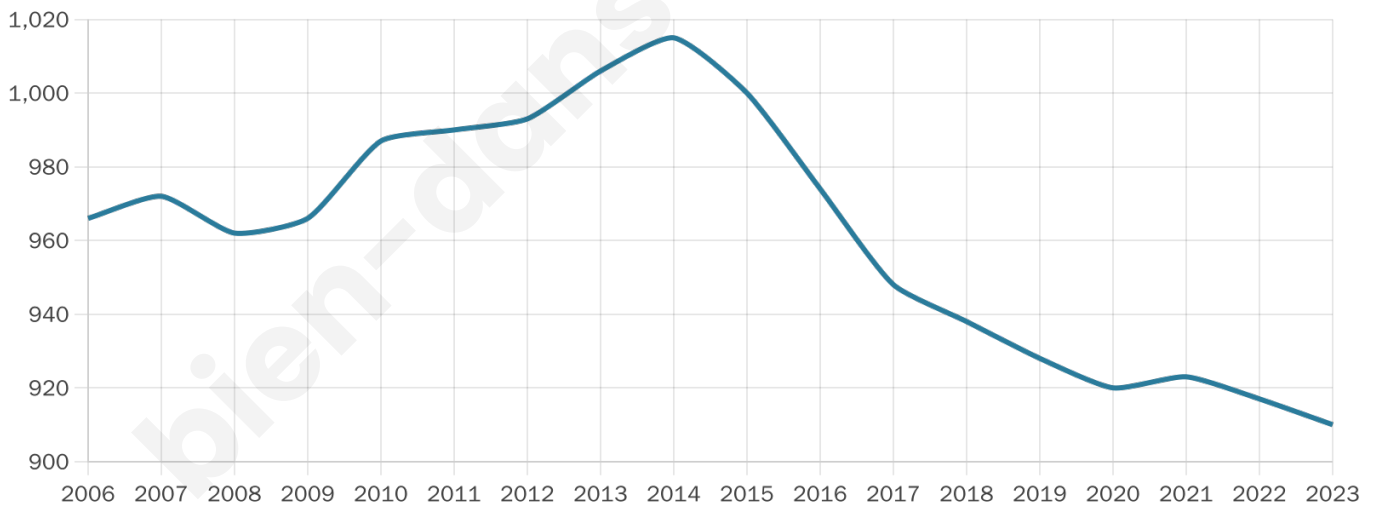

Version web

Ville de Bézenet

Présenté par

BIEN dans
ma **VILLE** 

Sommaire

Situation géographique	3
Statistiques sur la population	4
Evolution du nombre d'habitants	4
Tranche d'âge	5
0-14 ans	5
15-29 ans	5
30-44 ans	5
45-59 ans	5
60-74 ans	5
75-89 ans	5
90 ans et +	5
Activité professionnelle	5
Agriculteurs	5
Artisans, Commerçants	5
Cadres et sup.	5
Professions intermédiaires	5
Employé	5
Ouvrier	5
Retraité	5
Autres	5
Niveau de diplôme	6
Sans diplôme ou CEP	6
Brevet, BEPC, DNB	6
CAP-BEP ou équivalent	6
BAC ou équivalent	6
BAC+2	6
BAC+3 ou +4	6
BAC+5 ou plus	6
Composition des ménages	6
Couple sans enfant	6
Couple avec enfant(s)	6
Famille monoparentale	6
Colocation / Autre	6
Personnes seules	6
Profils électoraux	7
Premier tour	7
Sécurité	8
Evolution du nombre d'infractions	8
Pour comparer	9
Services à la population	10
Commerce	10
Éducation	10
Villes autour de Bézenet	11

910

Age moyen

45 ans

Pop active

41.5%

Taux chômage

10.2%

Pop densité

101 h/km²

Revenu moyen

19 450 €/an

Evolution du nombre d'habitants

Sources : Institut national de la statistique et des études économiques (insee) selon Les dernières parutions officielles de 2024 portant sur les années 2020, 2021 et 2022.