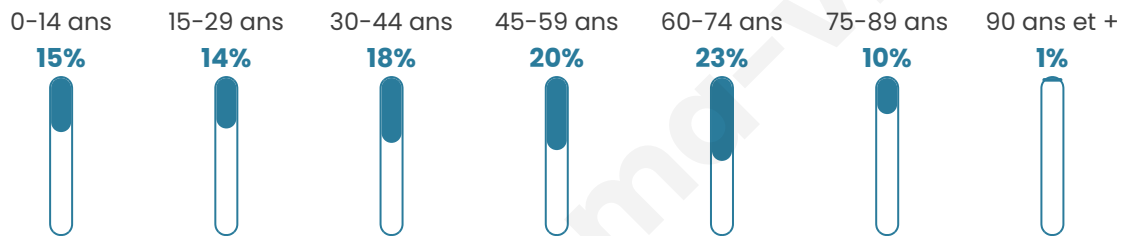

910

Age moyen

45 ans

Pop active

41.5%

Taux chômage

10.2%

Pop densité

101 h/km²

Revenu moyen

19 450 €/an

Evolution du nombre d'habitants

Sources : Institut national de la statistique et des études économiques (insee) selon Les dernières parutions officielles de 2024 portant sur les années 2020, 2021 et 2022.

Tranche d'âge

Activité professionnelle

Niveau de diplôme

Composition des ménages

Profils électoraux

Premier tour

	Marine LE PEN	29.07 %
	Emmanuel MACRON	27.03 %
	Jean-Luc MÉLENCHON	18.90 %
	Éric ZEMMOUR	4.47 %
	Fabien ROUSSEL	3.86 %
	Valérie PÉCRESSE	3.86 %
	Jean LASSALLE	3.25 %
	Nicolas DUPONT-AIGNAN	3.25 %
	Yannick JADOT	2.64 %
	Nathalie ARTHAUD	1.63 %
	Anne HIDALGO	1.02 %
	Philippe POUTOU	1.02 %

672 inscrits

Participation : 75.89%

Votes blancs : 2.94%

Votes nuls : 0.59%

Second tour

	Emmanuel MACRON	46,07 %
	Marine LE PEN	53,93 %

670 inscrits

Participation : 75.37%