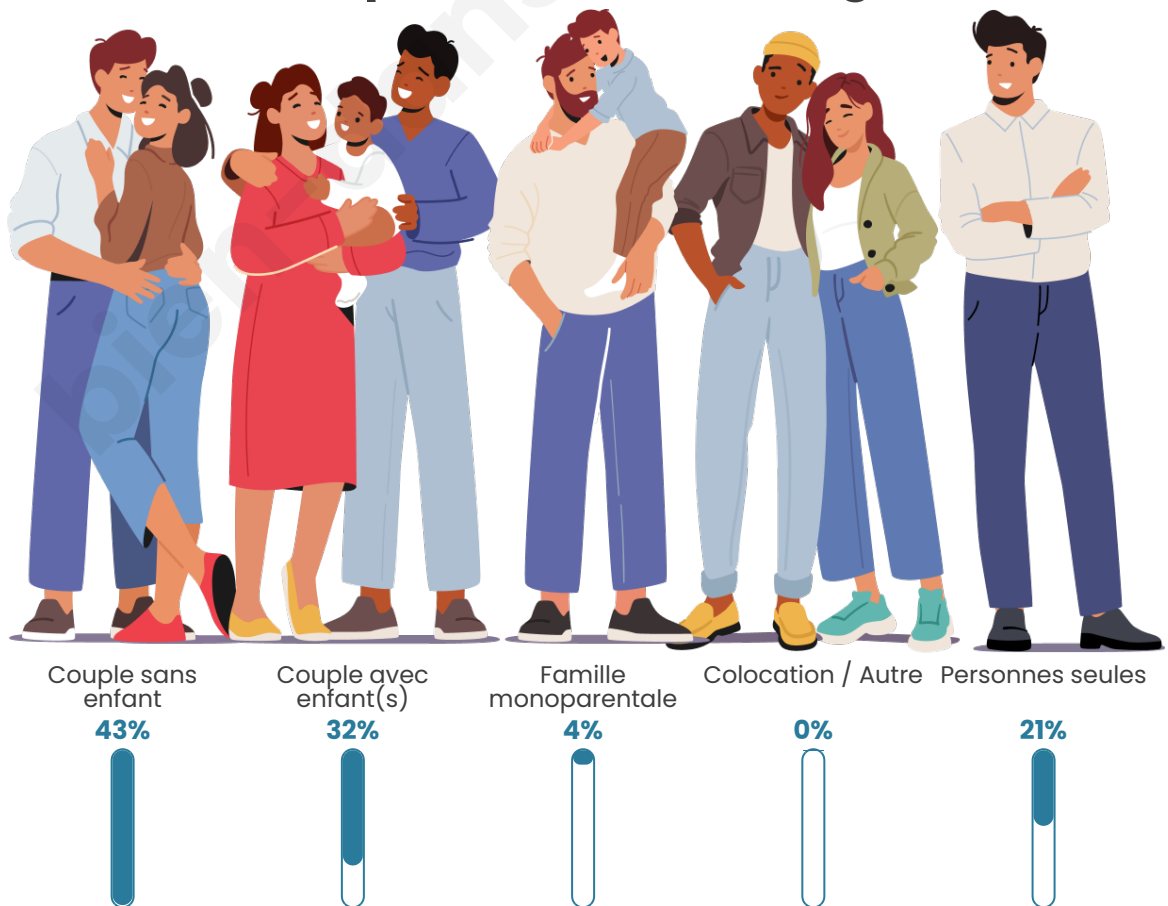

Tranche d'âge

Activité professionnelle

Niveau de diplôme

Composition des ménages

Profils électoraux

Premier tour

	Marine LE PEN	29.07 %
	Emmanuel MACRON	27.03 %
	Jean-Luc MÉLENCHON	18.90 %
	Éric ZEMMOUR	4.47 %
	Fabien ROUSSEL	3.86 %
	Valérie PÉCRESSE	3.86 %
	Jean LASSALLE	3.25 %
	Nicolas DUPONT-AIGNAN	3.25 %
	Yannick JADOT	2.64 %
	Nathalie ARTHAUD	1.63 %
	Anne HIDALGO	1.02 %
	Philippe POUTOU	1.02 %