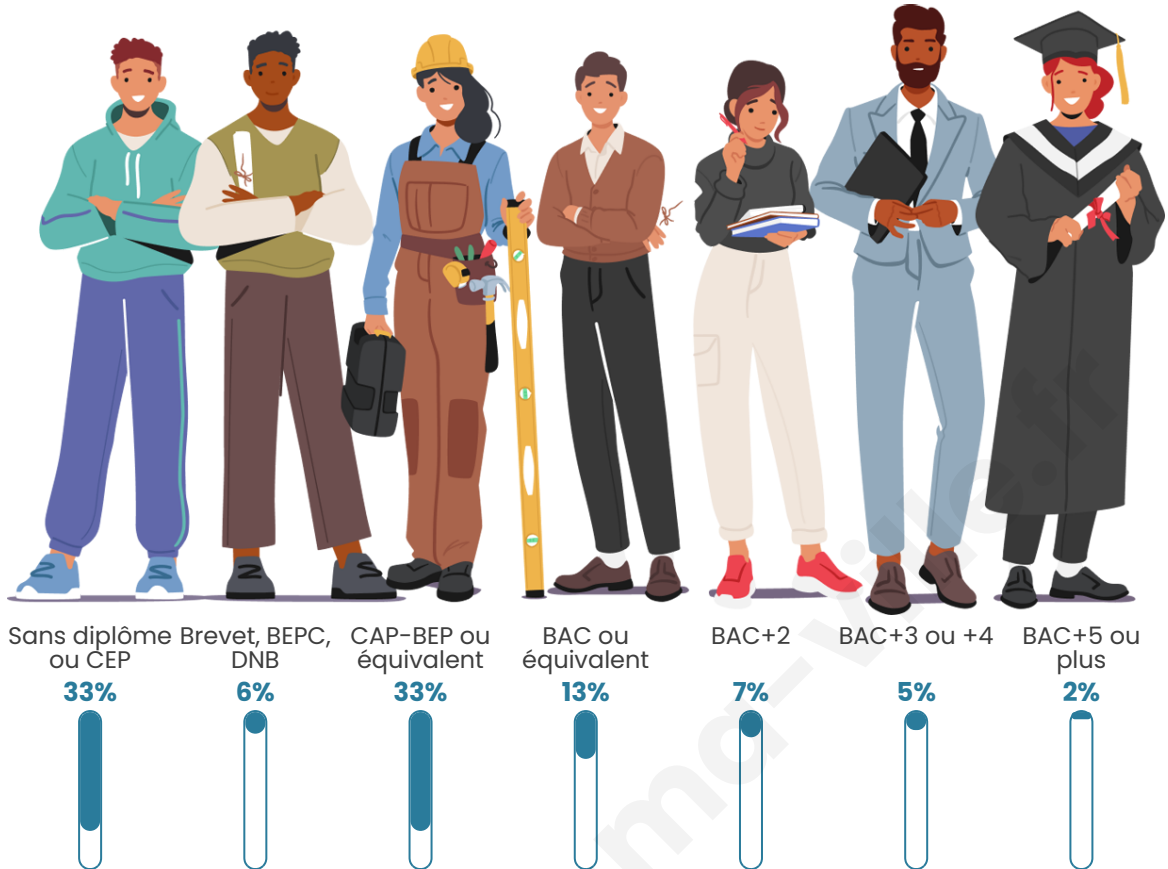

910

Age moyen

45 ans

Pop active

41.5%

Taux chômage

10.2%

Pop densité

Tranche d'âge

Activité professionnelle

Niveau de diplôme

Composition des ménages

Profils électoraux

Premier tour

	Marine LE PEN	29.07 %
	Emmanuel MACRON	27.03 %
	Jean-Luc MÉLENCHON	18.90 %
	Éric ZEMMOUR	4.47 %
	Fabien ROUSSEL	3.86 %
	Valérie PÉCRESSE	3.86 %
	Jean LASSALLE	3.25 %
	Nicolas DUPONT-AIGNAN	3.25 %
	Yannick JADOT	2.64 %
	Nathalie ARTHAUD	1.63 %
	Anne HIDALGO	1.02 %
	Philippe POUTOU	1.02 %