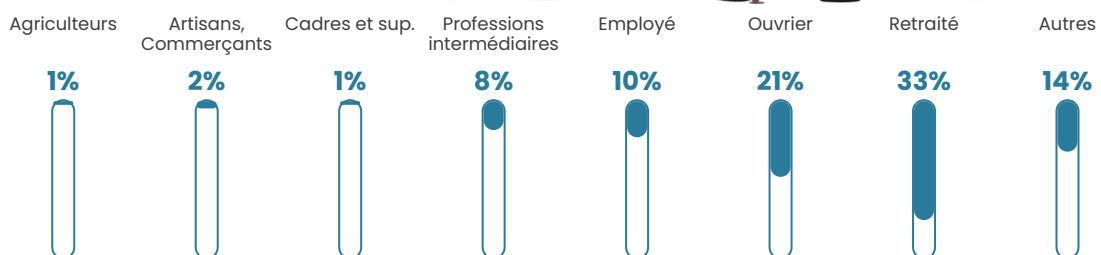

101 h/km²

Revenu moyen

19 450 €/an

Evolution du nombre d'habitants

Sources : Institut national de la statistique et des études économiques (insee) selon Les dernières parutions officielles de 2024 portant sur les années 2020, 2021 et 2022.

Tranche d'âge

Activité professionnelle

Niveau de diplôme

Composition des ménages

Profils électoraux

Premier tour

	Marine LE PEN	29.07 %
	Emmanuel MACRON	27.03 %
	Jean-Luc MÉLENCHON	18.90 %
	Éric ZEMMOUR	4.47 %
	Fabien ROUSSEL	3.86 %
	Valérie PÉCRESSE	3.86 %
	Jean LASSALLE	3.25 %
	Nicolas DUPONT-AIGNAN	3.25 %
	Yannick JADOT	2.64 %
	Nathalie ARTHAUD	1.63 %
	Anne HIDALGO	1.02 %
	Philippe POUTOU	1.02 %