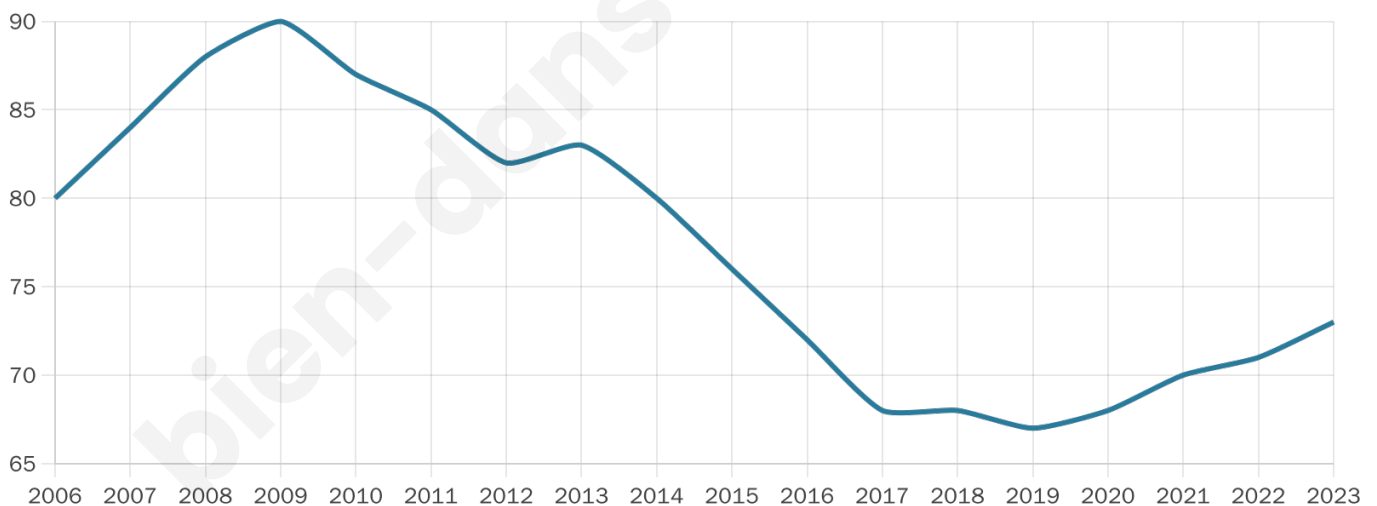

# Statistiques sur la population

Nombre d'habitants

**73**

Age moyen

**48 ans**

Pop active

**41.1%**

Taux chômage

**4.9%**

Pop densité

**4 h/km<sup>2</sup>**

Revenu moyen

**NC**

## Evolution du nombre d'habitants

Sources : Institut national de la statistique et des études économiques (insee) selon Les dernières parutions officielles de 2024 portant sur les années 2020, 2021 et 2022.