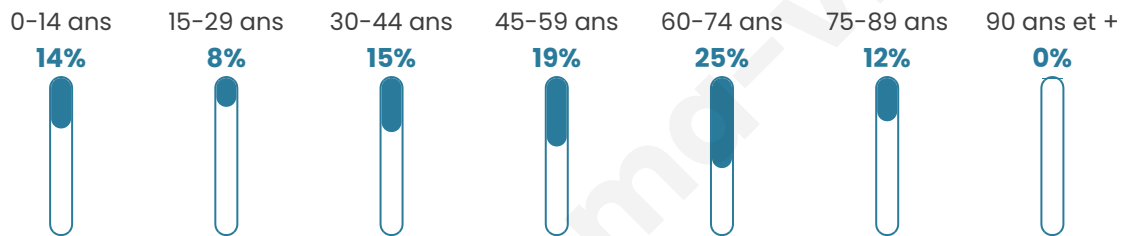

# Statistiques sur la population

Nombre d'habitants

**73**

Age moyen

**48 ans**

Pop active

**41.1%**

Taux chômage

**4.9%**

Pop densité

**4 h/km<sup>2</sup>**

Revenu moyen

**NC**

## Evolution du nombre d'habitants

Sources : Institut national de la statistique et des études économiques (insee) selon Les dernières parutions officielles de 2024 portant sur les années 2020, 2021 et 2022.

## Tranche d'âge