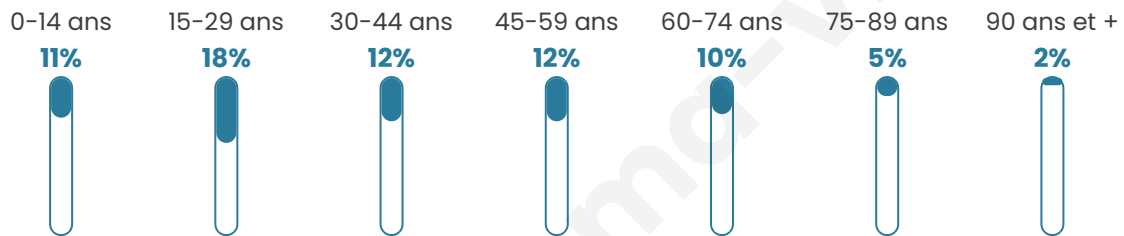

# Statistiques sur la population

Nombre d'habitants

**5 039**

Age moyen

**39 ans**

Pop active

**41.2%**

Taux chômage

**5.3%**

Pop densité

**630 h/km<sup>2</sup>**

Revenu moyen

**26 270 €/an**

## Evolution du nombre d'habitants

Sources : Institut national de la statistique et des études économiques (insee) selon Les dernières parutions officielles de 2024 portant sur les années 2020, 2021 et 2022.

## Tranche d'âge