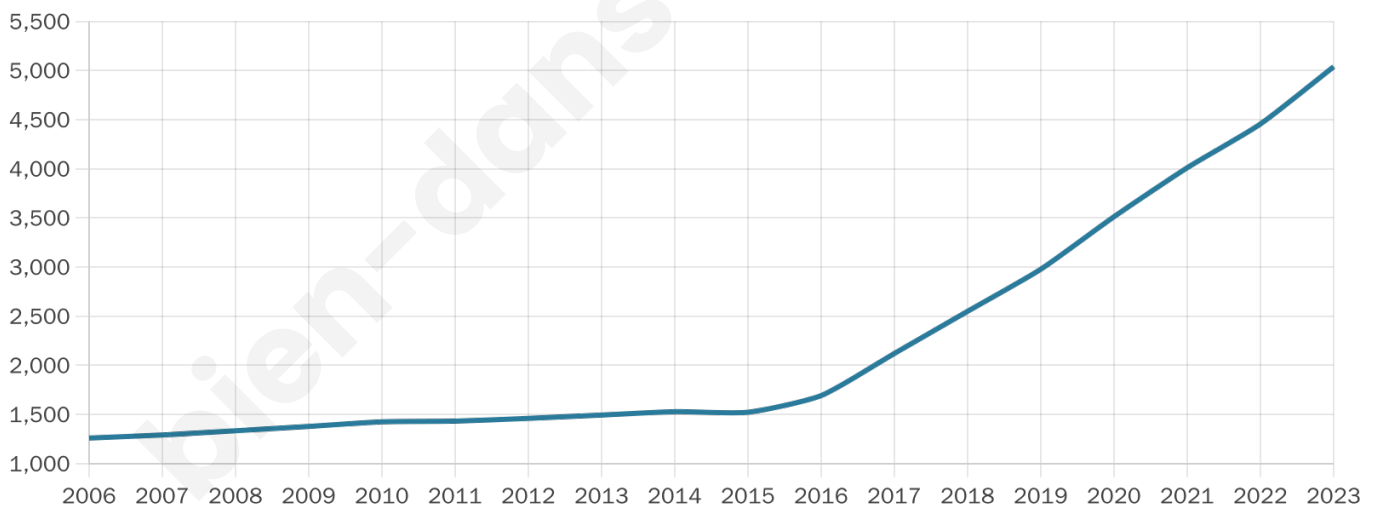

# Statistiques sur la population

Nombre d'habitants

**5 039**

Age moyen

**39 ans**

Pop active

**41.2%**

Taux chômage

**5.3%**

Pop densité

**630 h/km<sup>2</sup>**

Revenu moyen

**26 270 €/an**

## Evolution du nombre d'habitants

Sources : Institut national de la statistique et des études économiques (insee) selon Les dernières parutions officielles de 2024 portant sur les années 2020, 2021 et 2022.