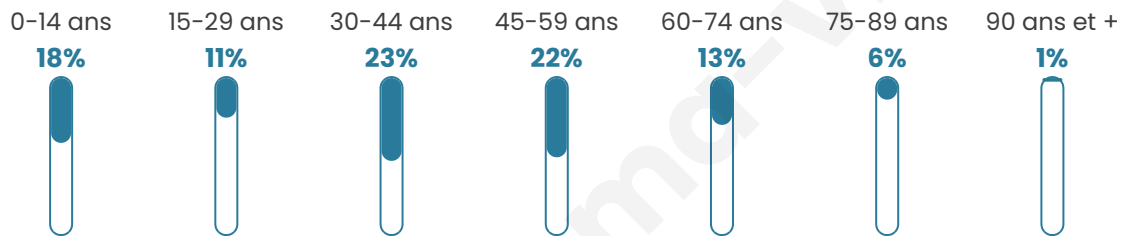

# Statistiques sur la population

Nombre d'habitants

**551**

Age moyen

**41 ans**

Pop active

**47.2%**

Taux chômage

**4.8%**

Pop densité

**61 h/km<sup>2</sup>**

Revenu moyen

**34 150 €/an**

## Evolution du nombre d'habitants

Sources : Institut national de la statistique et des études économiques (insee) selon Les dernières parutions officielles de 2024 portant sur les années 2020, 2021 et 2022.

## Tranche d'âge