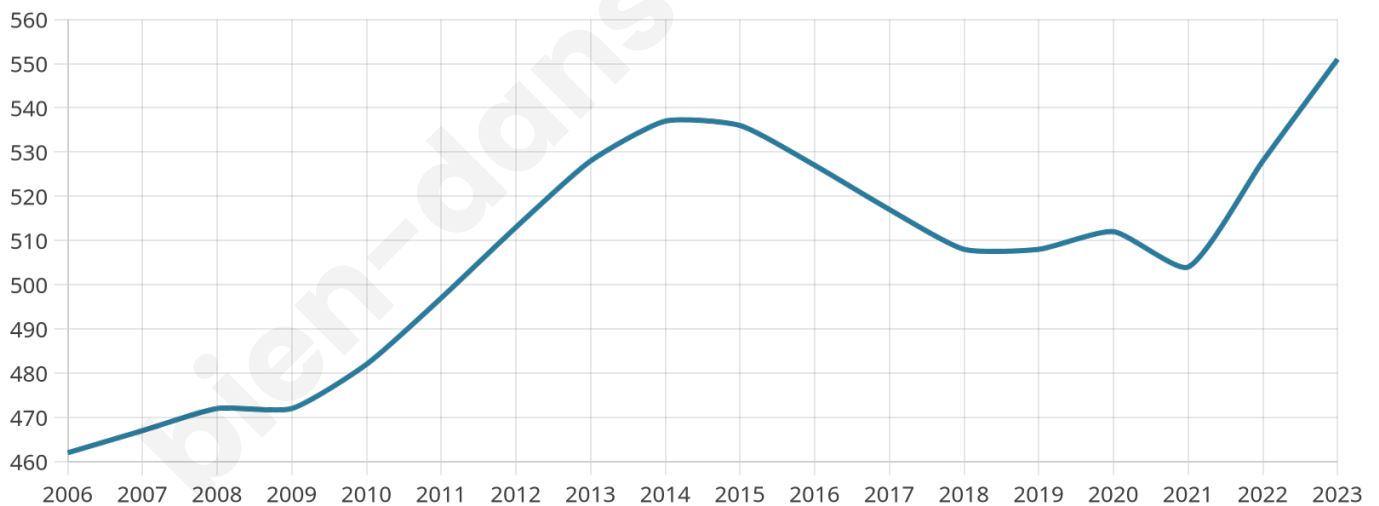

# Statistiques sur la population

Nombre d'habitants

**551**

Age moyen

**41 ans**

Pop active

**47.2%**

Taux chômage

**4.8%**

Pop densité

**61 h/km<sup>2</sup>**

Revenu moyen

**34 150 €/an**

## Evolution du nombre d'habitants

Sources : Institut national de la statistique et des études économiques (insee) selon Les dernières parutions officielles de 2024 portant sur les années 2020, 2021 et 2022.