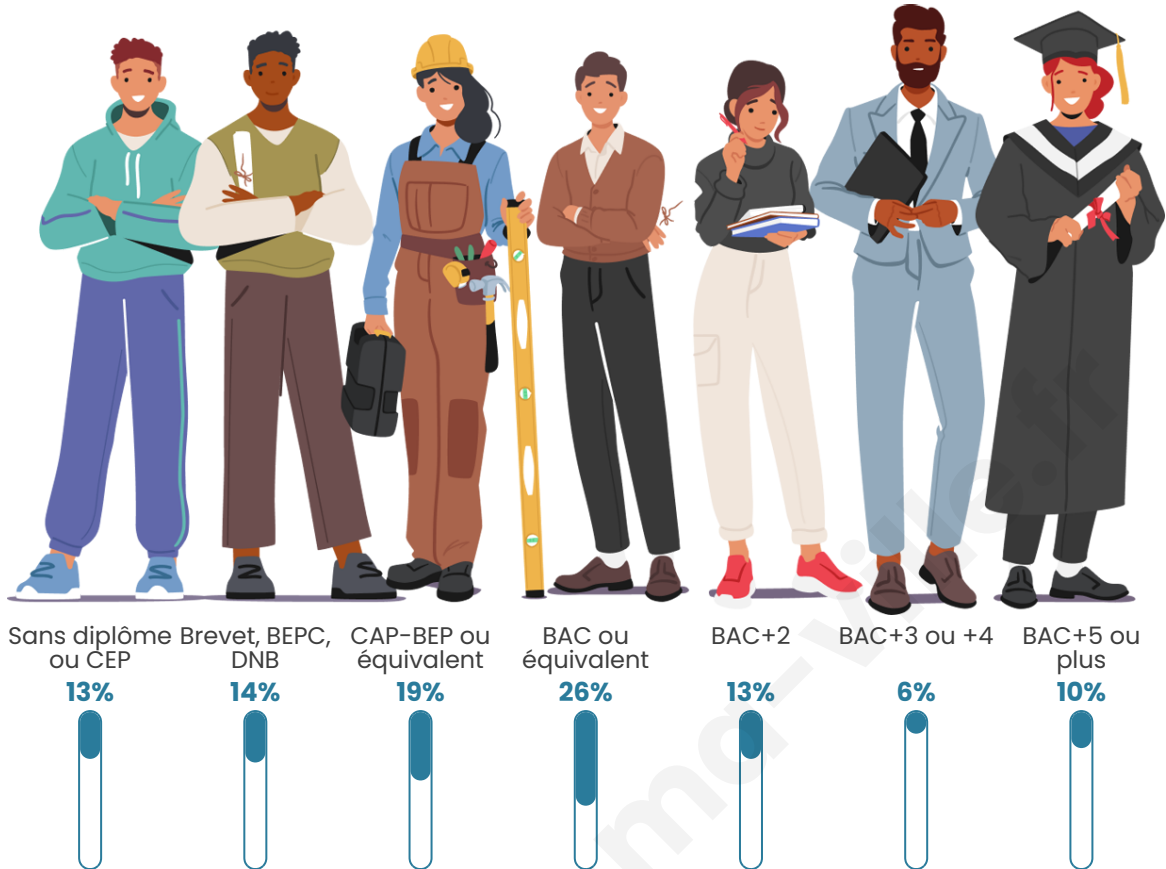

Nombre d'habitants

120

Age moyen

53 ans

Pop active

40%

Taux chômage

9.5%

Pop densité

3 h/km²

Revenu moyen

17 870 €/an

Evolution du nombre d'habitants

Sources : Institut national de la statistique et des études économiques (insee) selon Les dernières parutions officielles de 2024 portant sur les années 2020, 2021 et 2022.

Tranche d'âge

Activité professionnelle

Niveau de diplôme

Composition des ménages

Profils électoraux

Premier tour

	Jean-Luc MÉLENCHON	32.91 %
	Marine LE PEN	17.72 %
	Emmanuel MACRON	15.19 %
	Jean LASSALLE	8.86 %
	Éric ZEMMOUR	6.33 %
	Yannick JADOT	5.06 %
	Philippe POUTOU	5.06 %
	Nicolas DUPONT- AIGNAN	3.80 %
	Fabien ROUSSEL	2.53 %
	Nathalie ARTHAUD	1.27 %
	Anne HIDALGO	1.27 %
	Valérie PÉCRESE	0.00 %