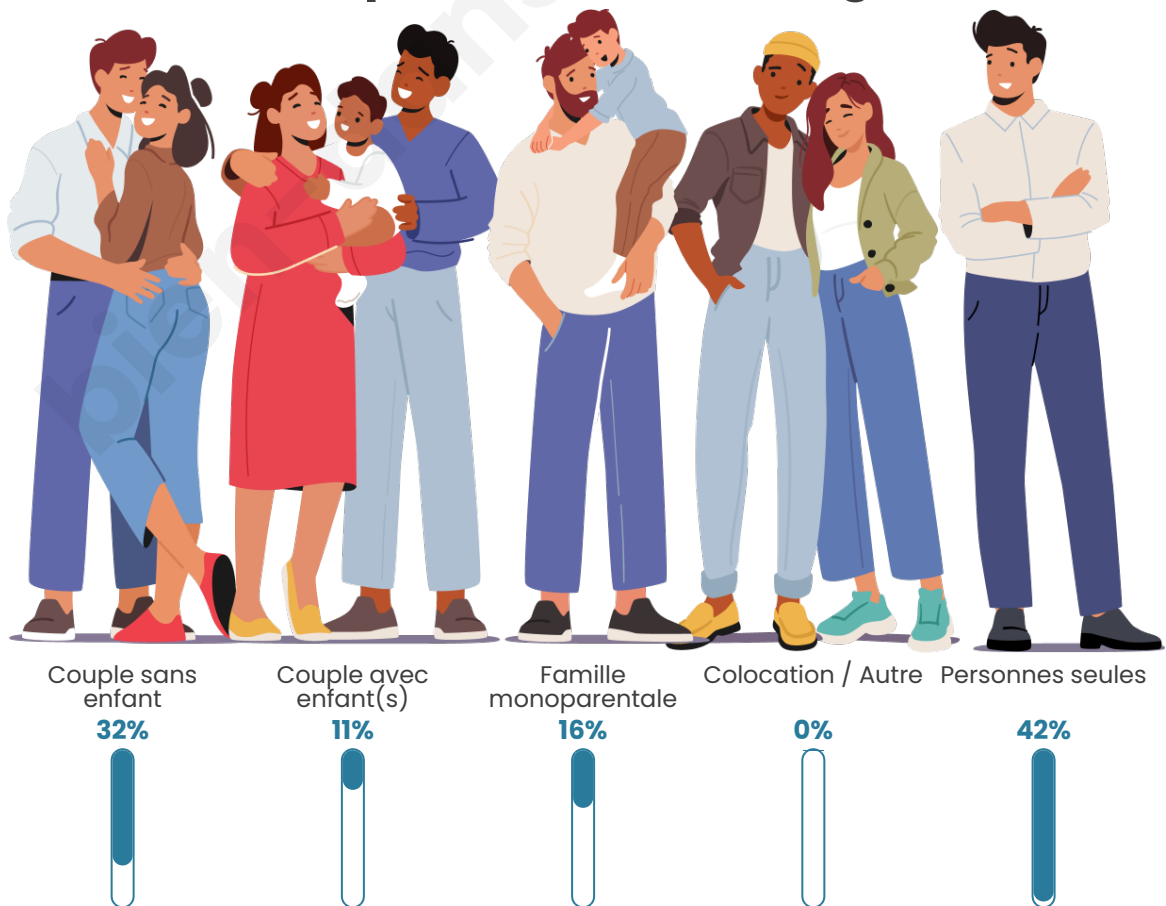

Nombre d'habitants

120

Age moyen

53 ans

Pop active

40%

Taux chômage

9.5%

Tranche d'âge

Activité professionnelle

Niveau de diplôme

Composition des ménages

Profils électoraux

Premier tour

	Jean-Luc MÉLENCHON	32.91 %
	Marine LE PEN	17.72 %
	Emmanuel MACRON	15.19 %
	Jean LASSALLE	8.86 %
	Éric ZEMMOUR	6.33 %
	Yannick JADOT	5.06 %
	Philippe POUTOU	5.06 %
	Nicolas DUPONT- AIGNAN	3.80 %
	Fabien ROUSSEL	2.53 %
	Nathalie ARTHAUD	1.27 %
	Anne HIDALGO	1.27 %
	Valérie PÉCRESE	0.00 %