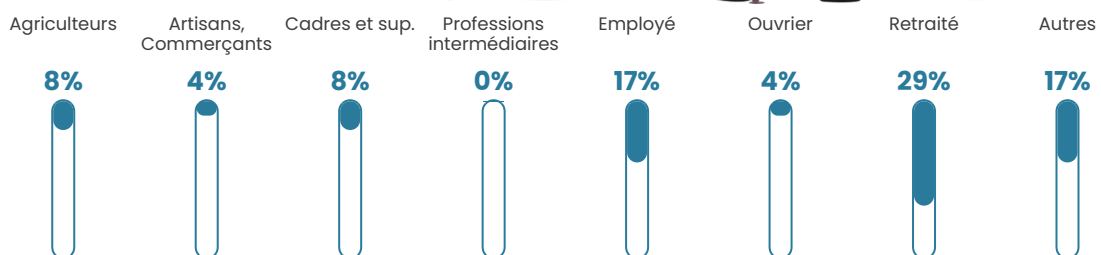

Nombre d'habitants

120

Age moyen

53 ans

Pop active

40%

Taux chômage

9.5%

Pop densité

3 h/km²

Revenu moyen

17 870 €/an

Evolution du nombre d'habitants

Sources : Institut national de la statistique et des études économiques (insee) selon Les dernières parutions officielles de 2024 portant sur les années 2020, 2021 et 2022.

Tranche d'âge

Activité professionnelle

Niveau de diplôme

Composition des ménages

Profils électoraux

Premier tour

	Jean-Luc MÉLENCHON	32.91 %
	Marine LE PEN	17.72 %
	Emmanuel MACRON	15.19 %
	Jean LASSALLE	8.86 %
	Éric ZEMMOUR	6.33 %
	Yannick JADOT	5.06 %
	Philippe POUTOU	5.06 %
	Nicolas DUPONT- AIGNAN	3.80 %
	Fabien ROUSSEL	2.53 %
	Nathalie ARTHAUD	1.27 %
	Anne HIDALGO	1.27 %
	Valérie PÉCRESE	0.00 %