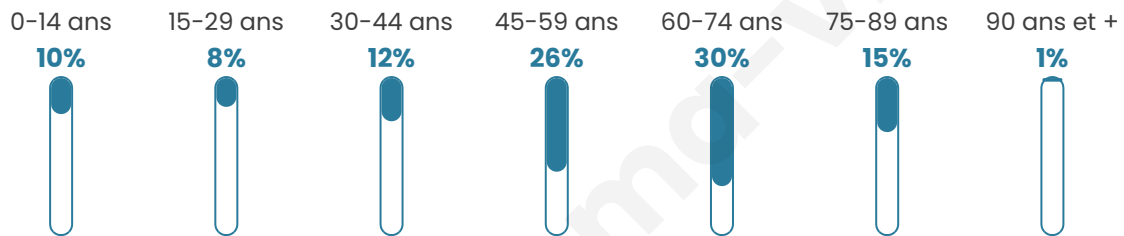

Nombre d'habitants

120

Age moyen

53 ans

Pop active

40%

Taux chômage

9.5%

Pop densité

3 h/km²

Revenu moyen

17 870 €/an

Evolution du nombre d'habitants

Sources : Institut national de la statistique et des études économiques (insee) selon Les dernières parutions officielles de 2024 portant sur les années 2020, 2021 et 2022.

Tranche d'âge

Activité professionnelle

Niveau de diplôme

Composition des ménages

Profils électoraux

Premier tour

	Jean-Luc MÉLENCHON	32.91 %
	Marine LE PEN	17.72 %
	Emmanuel MACRON	15.19 %
	Jean LASSALLE	8.86 %
	Éric ZEMMOUR	6.33 %
	Yannick JADOT	5.06 %
	Philippe POUTOU	5.06 %
	Nicolas DUPONT- AIGNAN	3.80 %
	Fabien ROUSSEL	2.53 %
	Nathalie ARTHAUD	1.27 %
	Anne HIDALGO	1.27 %
	Valérie PÉCRESE	0.00 %