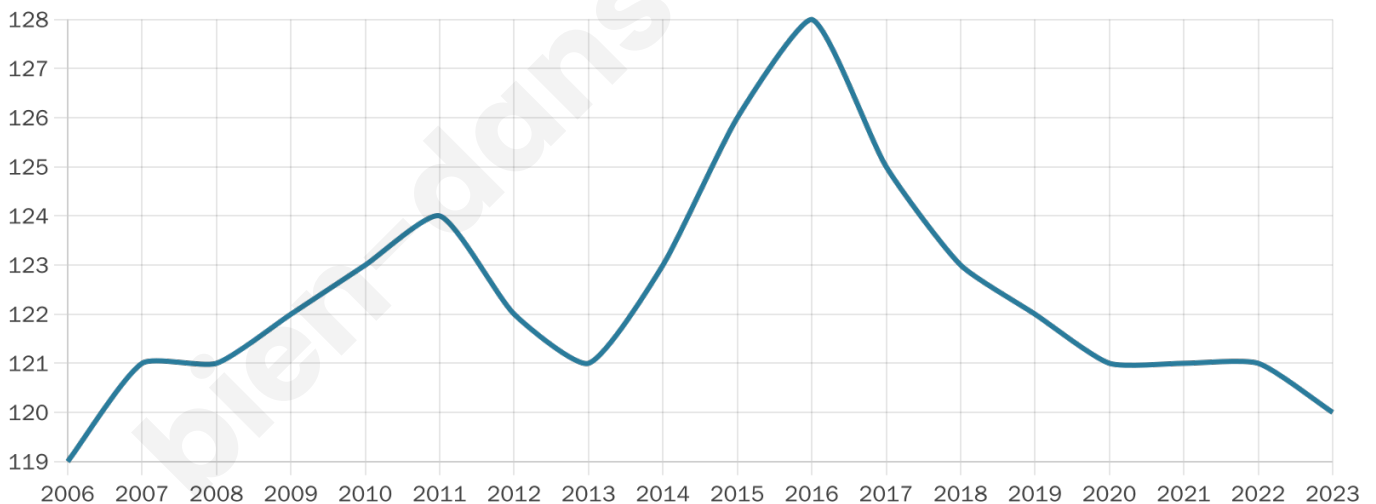

Nombre d'habitants

120

Age moyen

53 ans

Pop active

40%

Taux chômage

9.5%

Pop densité

3 h/km²

Revenu moyen

17 870 €/an

Evolution du nombre d'habitants

Sources : Institut national de la statistique et des études économiques (insee) selon Les dernières parutions officielles de 2024 portant sur les années 2020, 2021 et 2022.

Tranche d'âge

Activité professionnelle

Niveau de diplôme

Composition des ménages

Profils électoraux

Premier tour

	Jean-Luc MÉLENCHON	32.91 %
	Marine LE PEN	17.72 %
	Emmanuel MACRON	15.19 %
	Jean LASSALLE	8.86 %
	Éric ZEMMOUR	6.33 %
	Yannick JADOT	5.06 %
	Philippe POUTOU	5.06 %
	Nicolas DUPONT- AIGNAN	3.80 %
	Fabien ROUSSEL	2.53 %
	Nathalie ARTHAUD	1.27 %
	Anne HIDALGO	1.27 %
	Valérie PÉCRESE	0.00 %