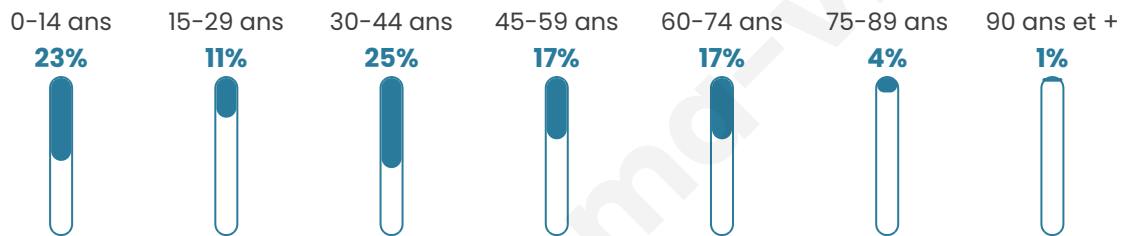

735

Age moyen

38 ans

Pop active

50.2%

Taux chômage

3.4%

Pop densité

61 h/km²

Revenu moyen

24 030 €/an

Evolution du nombre d'habitants

Sources : Institut national de la statistique et des études économiques (insee) selon Les dernières parutions officielles de 2024 portant sur les années 2020, 2021 et 2022.

Tranche d'âge

Activité professionnelle

Niveau de diplôme

Composition des ménages

Profils électoraux

Premier tour

	Emmanuel MACRON	25.43 %
	Marine LE PEN	22.63 %
	Jean-Luc MÉLENCHON	21.98 %
	Éric ZEMMOUR	6.90 %
	Valérie PÉCRESSÉ	6.90 %
	Jean LASSALLE	4.74 %
	Yannick JADOT	4.09 %
	Fabien ROUSSEL	3.23 %
	Nathalie ARTHAUD	1.29 %
	Anne HIDALGO	1.08 %
	Philippe POUTOU	1.08 %
	Nicolas DUPONT- AIGNAN	0.65 %

558 inscrits

Participation : 86.2%
Votes blancs : 2.29%
Votes nuls : 1.25%

Second tour

	Emmanuel MACRON	56,26 %
	Marine LE PEN	43,74 %

558 inscrits

Participation : 84.95%
Votes blancs : 7.59%
Votes nuls : 3.16%