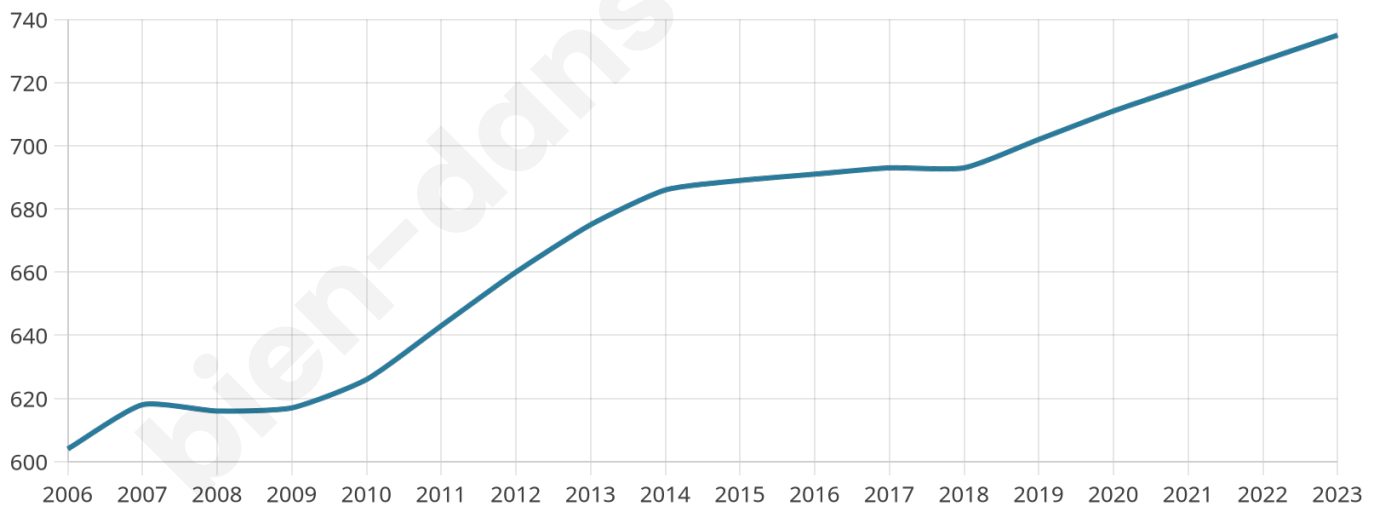

735

Age moyen

38 ans

Pop active

50.2%

Taux chômage

3.4%

Pop densité

61 h/km²

Revenu moyen

24 030 €/an

Evolution du nombre d'habitants

Sources : Institut national de la statistique et des études économiques (insee) selon Les dernières parutions officielles de 2024 portant sur les années 2020, 2021 et 2022.