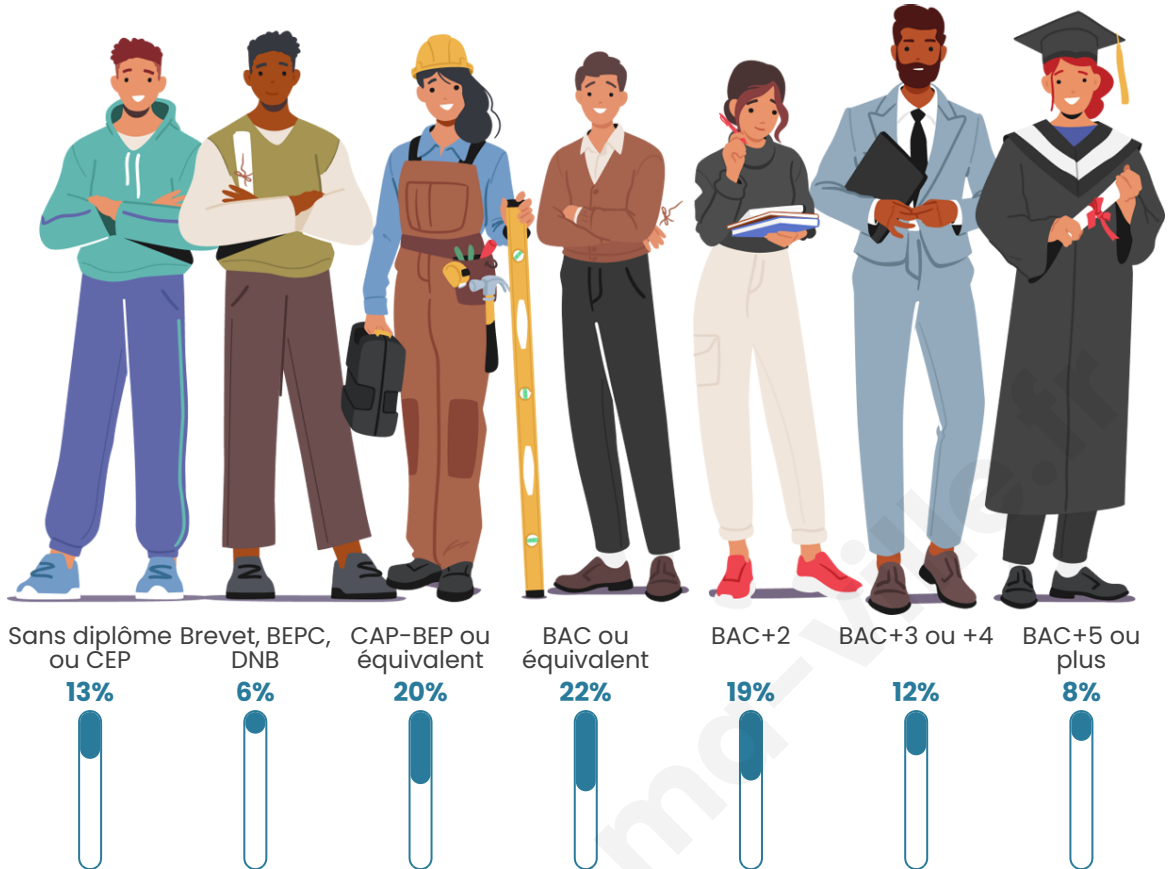

735

Age moyen

38 ans

Pop active

50.2%

Taux chômage

3.4%

Pop densité

Tranche d'âge

Activité professionnelle

Niveau de diplôme

Composition des ménages

Profils électoraux

Premier tour

	Emmanuel MACRON	25.43 %
	Marine LE PEN	22.63 %
	Jean-Luc MÉLENCHON	21.98 %
	Éric ZEMMOUR	6.90 %
	Valérie PÉCRESSÉ	6.90 %
	Jean LASSALLE	4.74 %
	Yannick JADOT	4.09 %
	Fabien ROUSSEL	3.23 %
	Nathalie ARTHAUD	1.29 %
	Anne HIDALGO	1.08 %
	Philippe POUTOU	1.08 %
	Nicolas DUPONT- AIGNAN	0.65 %