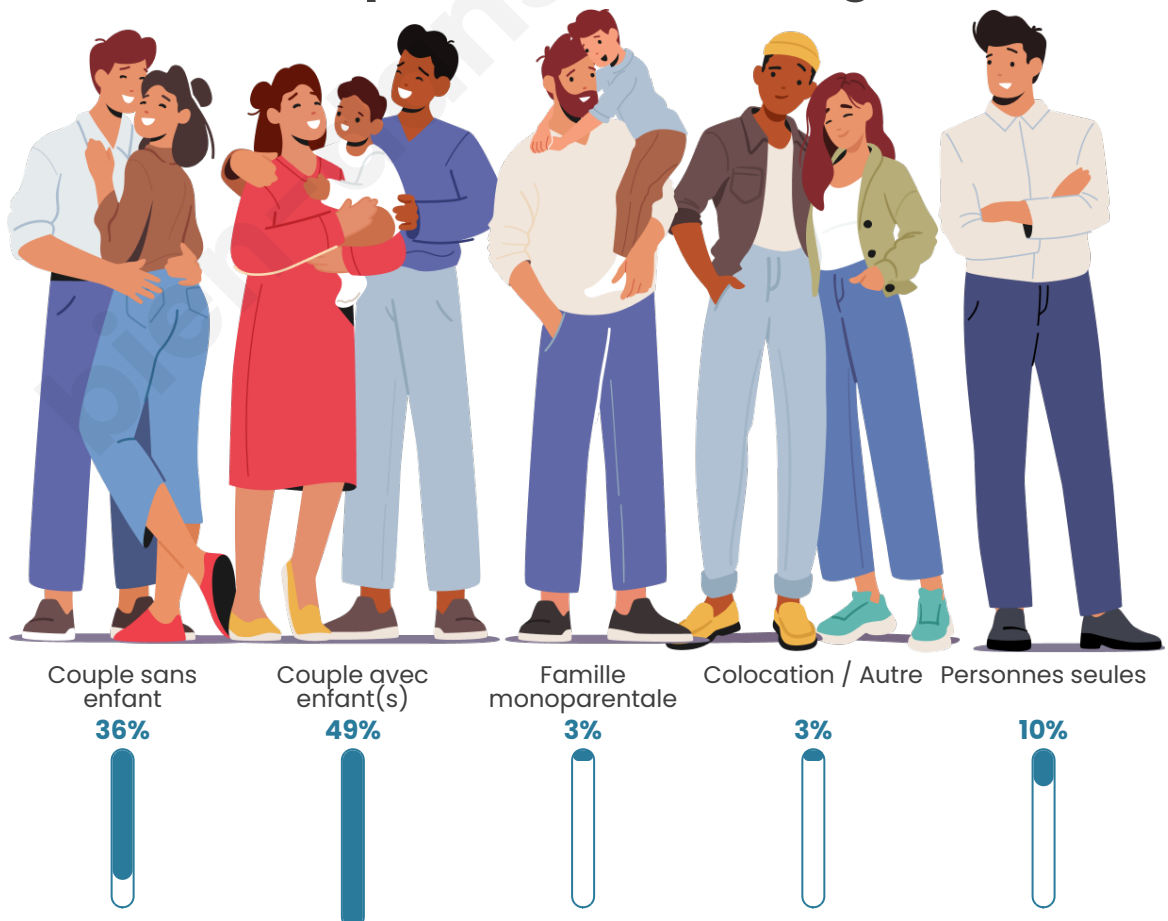

Tranche d'âge

Activité professionnelle

Niveau de diplôme

Composition des ménages

Profils électoraux

Premier tour

	Emmanuel MACRON	25.43 %
	Marine LE PEN	22.63 %
	Jean-Luc MÉLENCHON	21.98 %
	Éric ZEMMOUR	6.90 %
	Valérie PÉCRESSÉ	6.90 %
	Jean LASSALLE	4.74 %
	Yannick JADOT	4.09 %
	Fabien ROUSSEL	3.23 %
	Nathalie ARTHAUD	1.29 %
	Anne HIDALGO	1.08 %
	Philippe POUTOU	1.08 %
	Nicolas DUPONT- AIGNAN	0.65 %