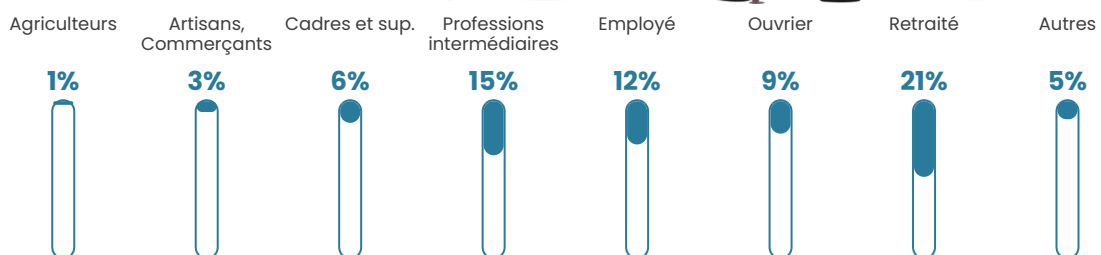

61 h/km²

Revenu moyen

24 030 €/an

Evolution du nombre d'habitants

Sources : Institut national de la statistique et des études économiques (insee) selon Les dernières parutions officielles de 2024 portant sur les années 2020, 2021 et 2022.

Tranche d'âge

Activité professionnelle

Niveau de diplôme

Composition des ménages

Profils électoraux

Premier tour

	Emmanuel MACRON	25.43 %
	Marine LE PEN	22.63 %
	Jean-Luc MÉLENCHON	21.98 %
	Éric ZEMMOUR	6.90 %
	Valérie PÉCRESSÉ	6.90 %
	Jean LASSALLE	4.74 %
	Yannick JADOT	4.09 %
	Fabien ROUSSEL	3.23 %
	Nathalie ARTHAUD	1.29 %
	Anne HIDALGO	1.08 %
	Philippe POUTOU	1.08 %
	Nicolas DUPONT- AIGNAN	0.65 %