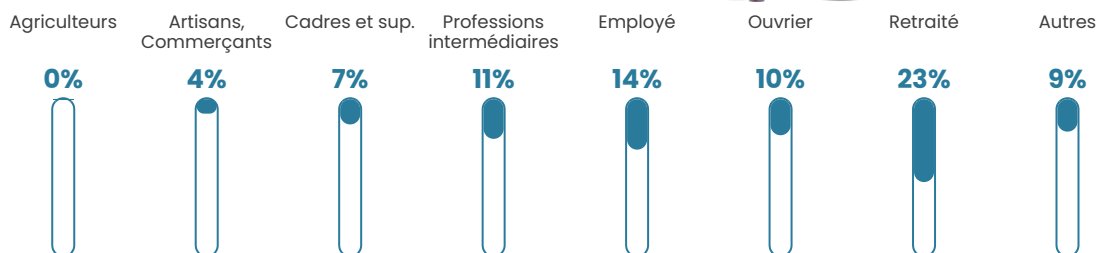

175 h/km²

Revenu moyen

25 370 €/an

Evolution du nombre d'habitants

Sources : Institut national de la statistique et des études économiques (insee) selon Les dernières parutions officielles de 2024 portant sur les années 2020, 2021 et 2022.

Tranche d'âge

Activité professionnelle

Niveau de diplôme

Composition des ménages

Profils électoraux

Premier tour

	Emmanuel MACRON	27.43 %
	Marine LE PEN	27.09 %
	Jean-Luc MÉLENCHON	17.70 %
	Éric ZEMMOUR	6.08 %
	Jean LASSALLE	5.34 %
	Yannick JADOT	3.65 %
	Valérie PÉCRESE	3.51 %
	Fabien ROUSSEL	2.91 %
	Nicolas DUPONT- AIGNAN	2.70 %
	Anne HIDALGO	2.30 %
	Philippe POUTOU	1.08 %
	Nathalie ARTHAUD	0.20 %