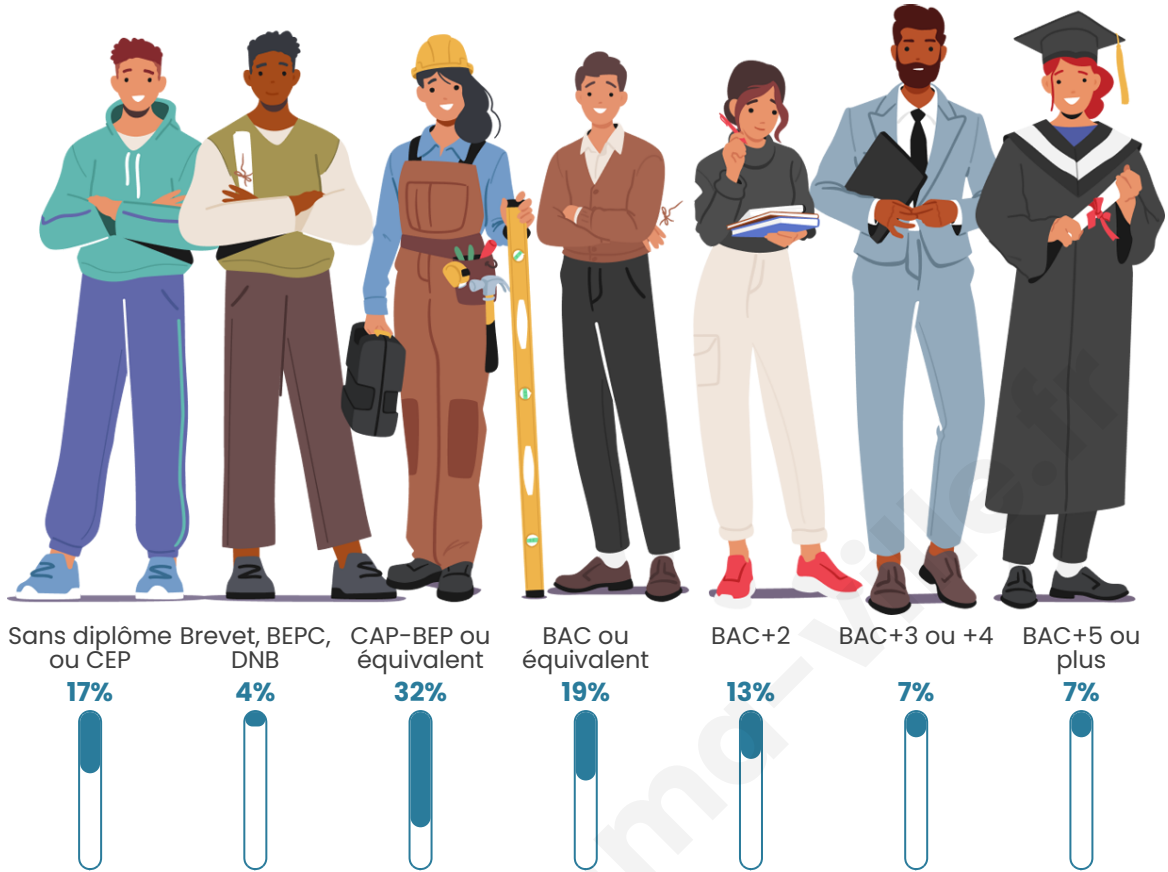

Tranche d'âge

Activité professionnelle

Niveau de diplôme

Composition des ménages

Profils électoraux

Premier tour

	Emmanuel MACRON	27.43 %
	Marine LE PEN	27.09 %
	Jean-Luc MÉLENCHON	17.70 %
	Éric ZEMMOUR	6.08 %
	Jean LASSALLE	5.34 %
	Yannick JADOT	3.65 %
	Valérie PÉCRESE	3.51 %
	Fabien ROUSSEL	2.91 %
	Nicolas DUPONT- AIGNAN	2.70 %
	Anne HIDALGO	2.30 %
	Philippe POUTOU	1.08 %
	Nathalie ARTHAUD	0.20 %