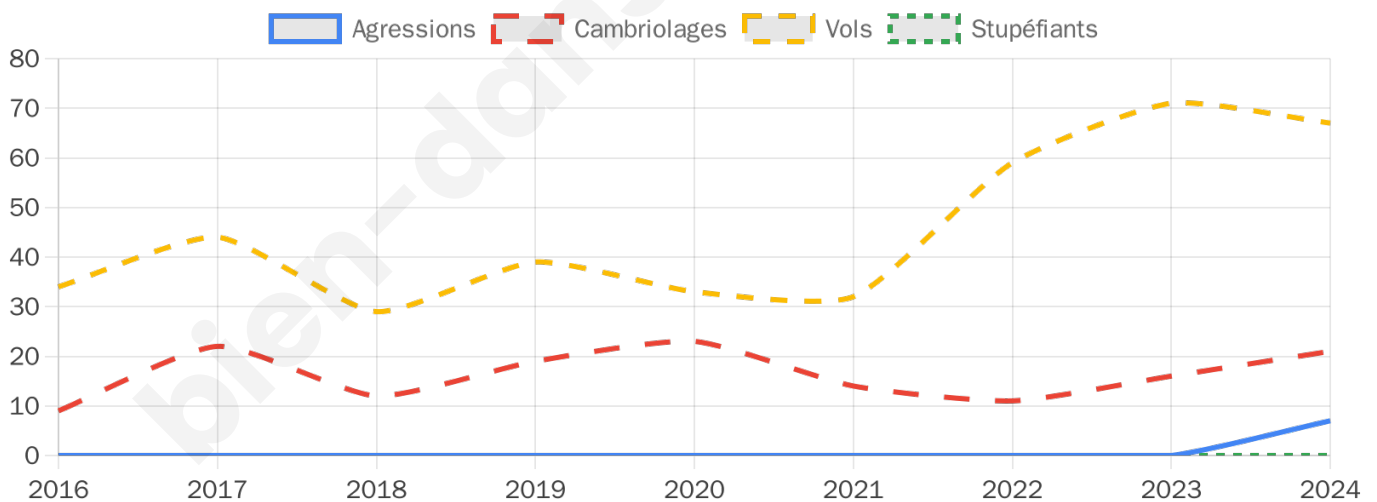

Second tour

	Emmanuel MACRON	54,24 %
	Marine LE PEN	45,76 %

1 854 inscrits

Participation : 78.05%

Votes blancs : 6.29%

Votes nuls : 2.49%

1 854 inscrits

Participation : 81.66%

Votes blancs : 1.65%

Votes nuls : 0.59%

Sécurité

Agressions physiques / sexuelles

7

Cambriolages

21

Vols / dégradations

67

Stupéfiants

0

Evolution du nombre d'infractions

Pour comparer

(en proportion du nombre d'habitants)

Sources : Bases statistiques communale, départementale et régionale de la délinquance enregistrée par la police et la gendarmerie nationales selon les dernières parutions officielles de 2025 portant sur l'année 2024 ([data.gouv](https://data.gouv.fr)).