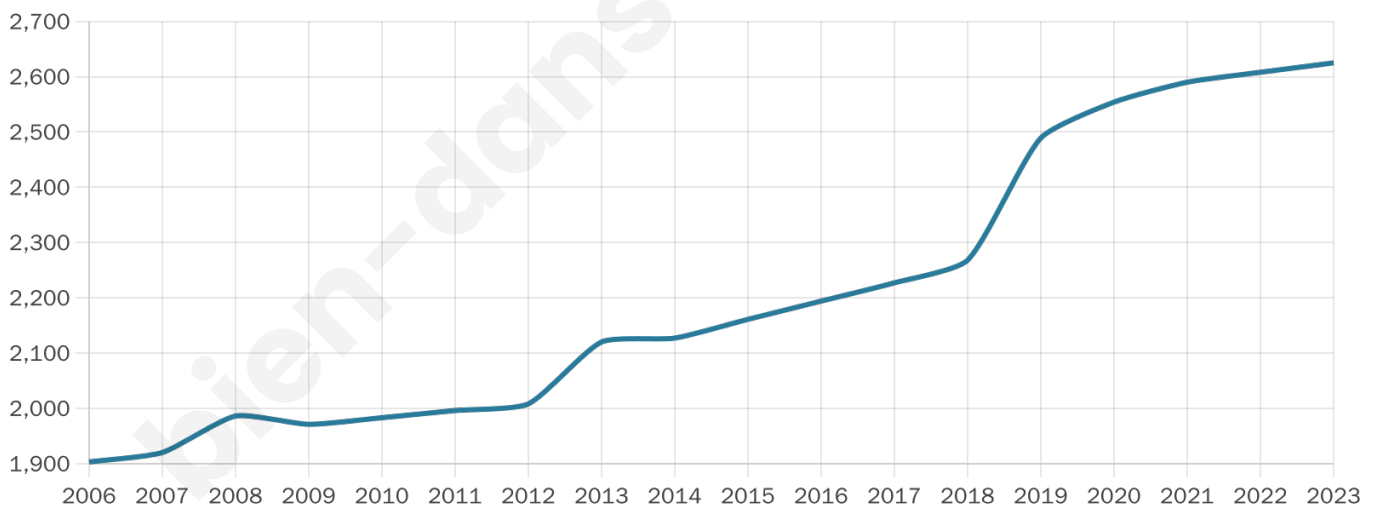

Version web

Ville de Beychac-et-Caillau

Présenté par

BIEN dans ma **VILLE** 

Sommaire

Situation géographique	3
Statistiques sur la population	4
Evolution du nombre d'habitants	4
Tranche d'âge	5
0-14 ans	5
15-29 ans	5
30-44 ans	5
45-59 ans	5
60-74 ans	5
75-89 ans	5
90 ans et +	5
Activité professionnelle	5
Agriculteurs	5
Artisans, Commerçants	5
Cadres et sup.	5
Professions intermédiaires	5
Employé	5
Ouvrier	5
Retraité	5
Autres	5
Niveau de diplôme	6
Sans diplôme ou CEP	6
Brevet, BEPC, DNB	6
CAP-BEP ou équivalent	6
BAC ou équivalent	6
BAC+2	6
BAC+3 ou +4	6
BAC+5 ou plus	6
Composition des ménages	6
Couple sans enfant	6
Couple avec enfant(s)	6
Famille monoparentale	6
Colocation / Autre	6
Personnes seules	6
Profil électoraux	7
Premier tour	7
Sécurité	8
Evolution du nombre d'infractions	8
Pour comparer	9
Services à la population	10
Commerce	10
Éducation	10
Villes autour de Beychac-et-Caillau	11
Avis sur la ville de Beychac-et-Caillau	12
Moyenne par critère	12
Villes autour de Beychac-et-Caillau	12
Répartition des avis par note	12
Répartition des avis par note	12

2 625

Age moyen

41 ans

Pop active

49%

Taux chômage

5.2%

Pop densité

175 h/km²

Revenu moyen

25 370 €/an

Evolution du nombre d'habitants

Sources : Institut national de la statistique et des études économiques (insee) selon Les dernières parutions officielles de 2024 portant sur les années 2020, 2021 et 2022.