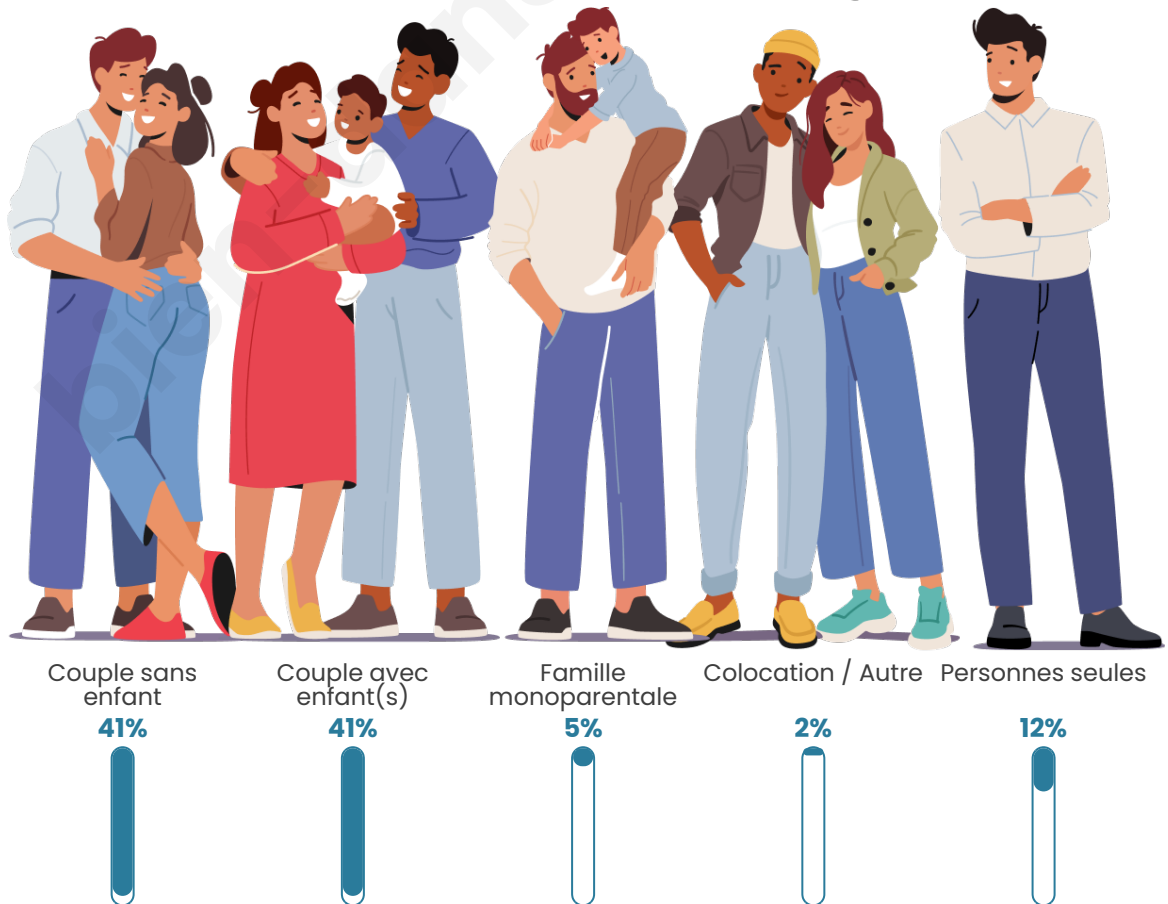

Tranche d'âge

Activité professionnelle

Niveau de diplôme

Composition des ménages

Profils électoraux

Premier tour

	Emmanuel MACRON	27.43 %
	Marine LE PEN	27.09 %
	Jean-Luc MÉLENCHON	17.70 %
	Éric ZEMMOUR	6.08 %
	Jean LASSALLE	5.34 %
	Yannick JADOT	3.65 %
	Valérie PÉCRESE	3.51 %
	Fabien ROUSSEL	2.91 %
	Nicolas DUPONT- AIGNAN	2.70 %
	Anne HIDALGO	2.30 %
	Philippe POUTOU	1.08 %
	Nathalie ARTHAUD	0.20 %