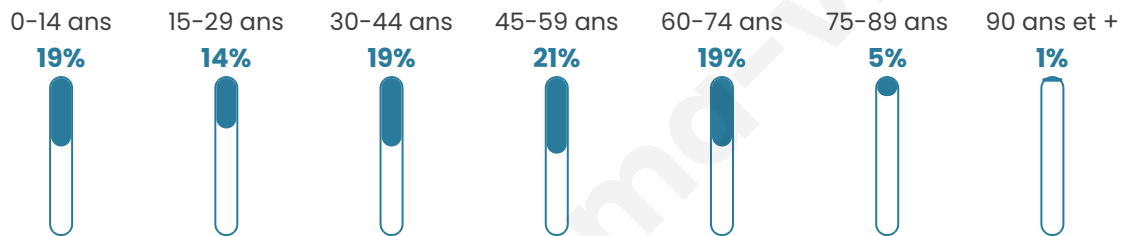

2 625

Age moyen

41 ans

Pop active

49%

Taux chômage

5.2%

Pop densité

175 h/km²

Revenu moyen

25 370 €/an

Evolution du nombre d'habitants

Sources : Institut national de la statistique et des études économiques (insee) selon Les dernières parutions officielles de 2024 portant sur les années 2020, 2021 et 2022.

Tranche d'âge

Activité professionnelle

Niveau de diplôme

Composition des ménages

Profils électoraux

Premier tour

	Emmanuel MACRON	27.43 %
	Marine LE PEN	27.09 %
	Jean-Luc MÉLENCHON	17.70 %
	Éric ZEMMOUR	6.08 %
	Jean LASSALLE	5.34 %
	Yannick JADOT	3.65 %
	Valérie PÉCRESE	3.51 %
	Fabien ROUSSEL	2.91 %
	Nicolas DUPONT- AIGNAN	2.70 %
	Anne HIDALGO	2.30 %
	Philippe POUTOU	1.08 %
	Nathalie ARTHAUD	0.20 %

Second tour

	Emmanuel MACRON	54,24 %
	Marine LE PEN	45,76 %

1 854 inscrits

Participation : 78.05%

Votes blancs : 6.29%

Votes nuls : 2.49%

1 854 inscrits

Participation : 81.66%