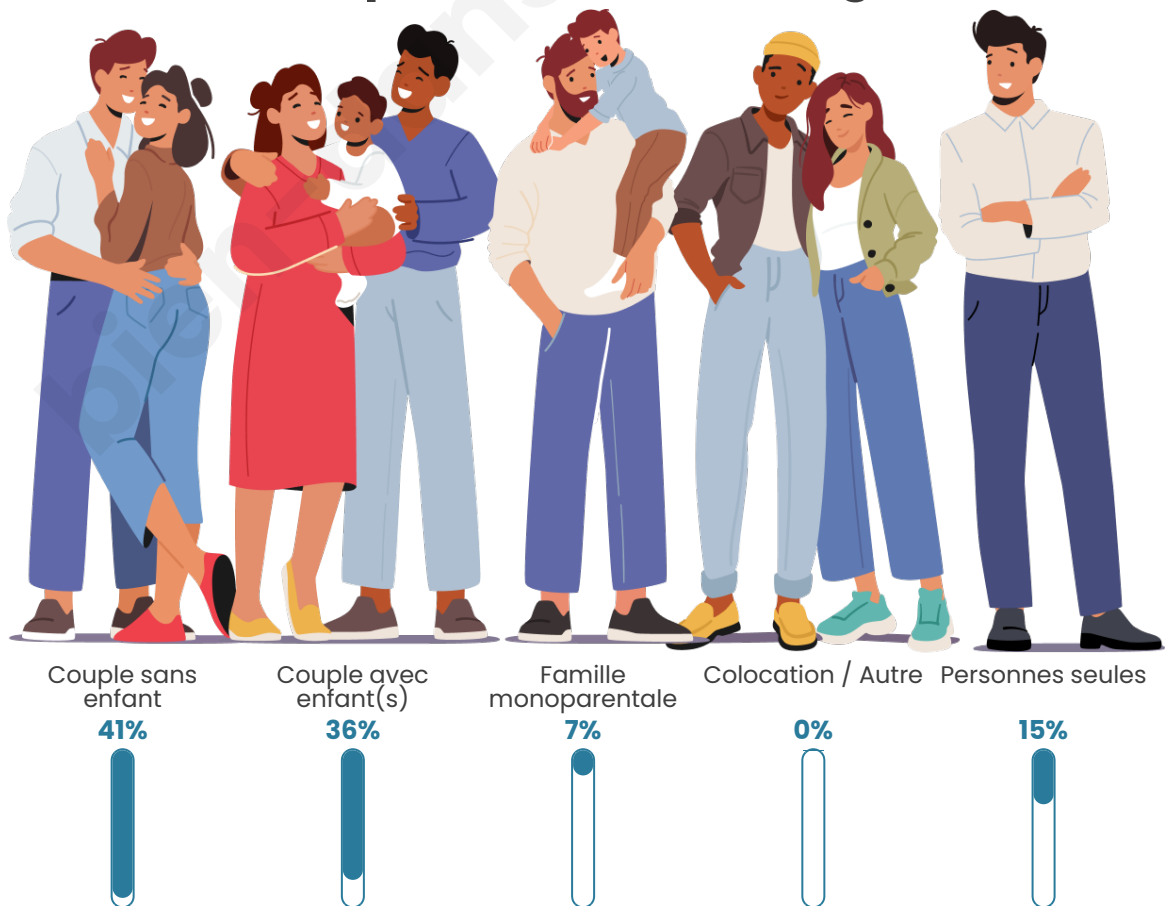

Tranche d'âge

Activité professionnelle

Niveau de diplôme

Composition des ménages

Profils électoraux

Premier tour

	Emmanuel MACRON	30.88 %
	Marine LE PEN	22.55 %
	Jean-Luc MÉLENCHON	16.18 %
	Yannick JADOT	8.82 %
	Éric ZEMMOUR	5.39 %
	Valérie PÉCRESE	4.90 %
	Jean LASSALLE	4.41 %
	Nicolas DUPONT- AIGNAN	2.45 %
	Fabien ROUSSEL	1.47 %
	Anne HIDALGO	1.47 %
	Philippe POUTOU	0.98 %
	Nathalie ARTHAUD	0.49 %