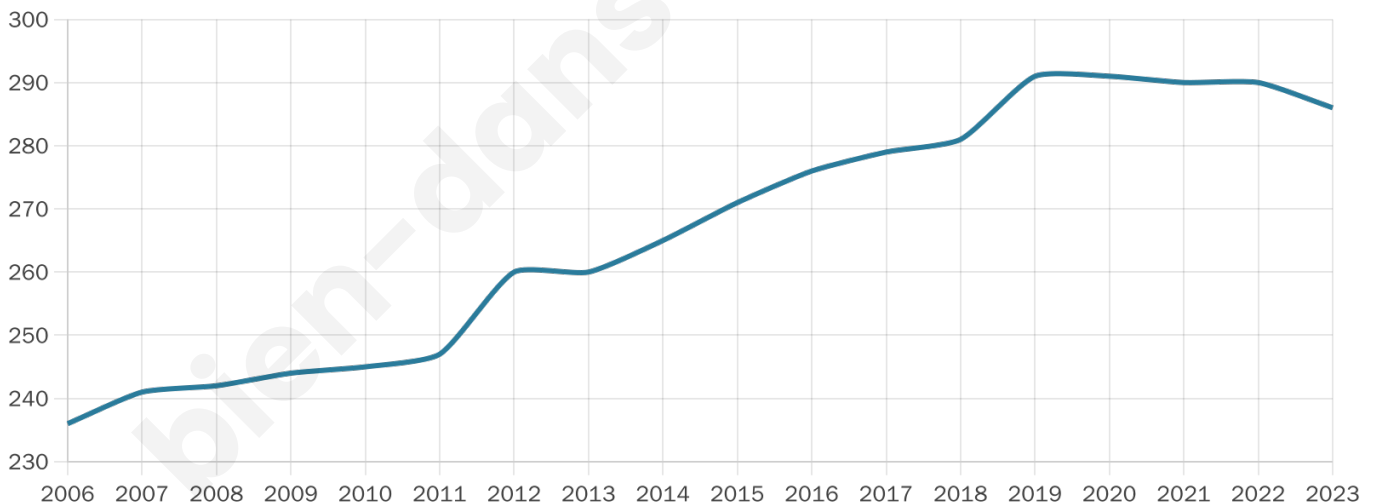

Age moyen

41 ans

Pop active

53.1%

Taux chômage

3.8%

Pop densité

143 h/km²

Revenu moyen

25 520 €/an

Evolution du nombre d'habitants

Sources : Institut national de la statistique et des études économiques (insee) selon Les dernières parutions officielles de 2024 portant sur les années 2020, 2021 et 2022.