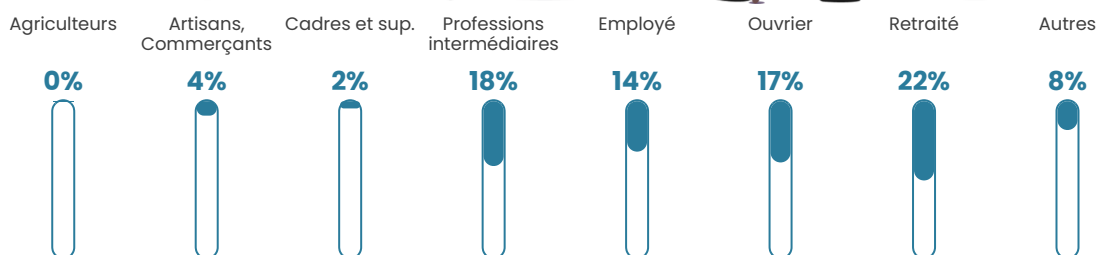

Revenu moyen

25 520 €/an

Evolution du nombre d'habitants

Sources : Institut national de la statistique et des études économiques (insee) selon Les dernières parutions officielles de 2024 portant sur les années 2020, 2021 et 2022.

Tranche d'âge

Activité professionnelle

Niveau de diplôme

Composition des ménages

Profils électoraux

Premier tour

	Emmanuel MACRON	30.88 %
	Marine LE PEN	22.55 %
	Jean-Luc MÉLENCHON	16.18 %
	Yannick JADOT	8.82 %
	Éric ZEMMOUR	5.39 %
	Valérie PÉCRESE	4.90 %
	Jean LASSALLE	4.41 %
	Nicolas DUPONT- AIGNAN	2.45 %
	Fabien ROUSSEL	1.47 %
	Anne HIDALGO	1.47 %
	Philippe POUTOU	0.98 %
	Nathalie ARTHAUD	0.49 %