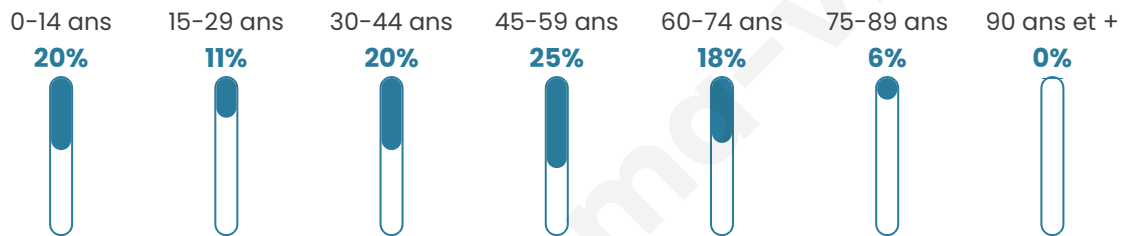

Age moyen

41 ans

Pop active

53.1%

Taux chômage

3.8%

Pop densité

143 h/km²

Revenu moyen

25 520 €/an

Evolution du nombre d'habitants

Sources : Institut national de la statistique et des études économiques (insee) selon Les dernières parutions officielles de 2024 portant sur les années 2020, 2021 et 2022.

Tranche d'âge

Activité professionnelle

Niveau de diplôme

Composition des ménages

Profils électoraux

Premier tour

	Emmanuel MACRON	30.88 %
	Marine LE PEN	22.55 %
	Jean-Luc MÉLENCHON	16.18 %
	Yannick JADOT	8.82 %
	Éric ZEMMOUR	5.39 %
	Valérie PÉCRESE	4.90 %
	Jean LASSALLE	4.41 %
	Nicolas DUPONT- AIGNAN	2.45 %
	Fabien ROUSSEL	1.47 %
	Anne HIDALGO	1.47 %
	Philippe POUTOU	0.98 %
	Nathalie ARTHAUD	0.49 %