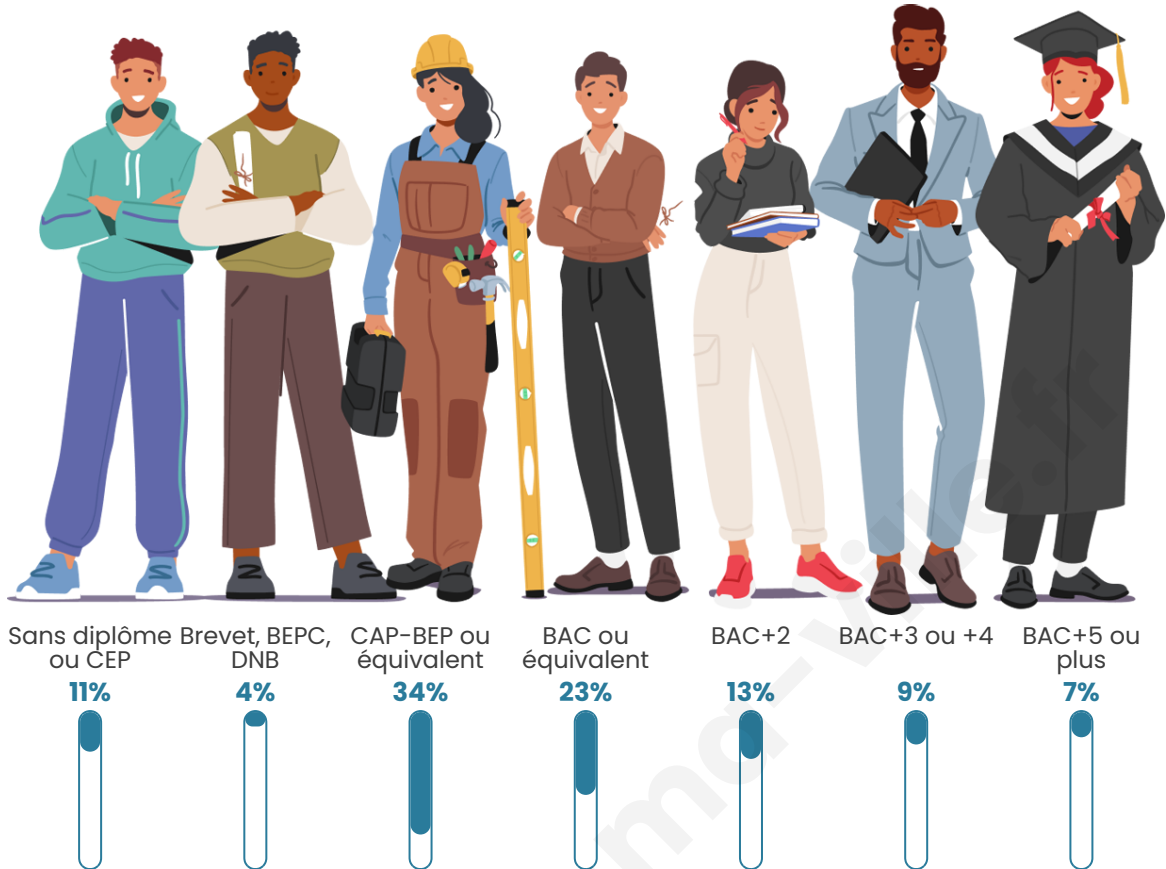

Age moyen

41 ans

Pop active

53.1%

Taux chômage

3.8%

Pop densité

143 h/km²

Tranche d'âge

Activité professionnelle

Niveau de diplôme

Composition des ménages

Profils électoraux

Premier tour

	Emmanuel MACRON	30.88 %
	Marine LE PEN	22.55 %
	Jean-Luc MÉLENCHON	16.18 %
	Yannick JADOT	8.82 %
	Éric ZEMMOUR	5.39 %
	Valérie PÉCRESE	4.90 %
	Jean LASSALLE	4.41 %
	Nicolas DUPONT- AIGNAN	2.45 %
	Fabien ROUSSEL	1.47 %
	Anne HIDALGO	1.47 %
	Philippe POUTOU	0.98 %
	Nathalie ARTHAUD	0.49 %