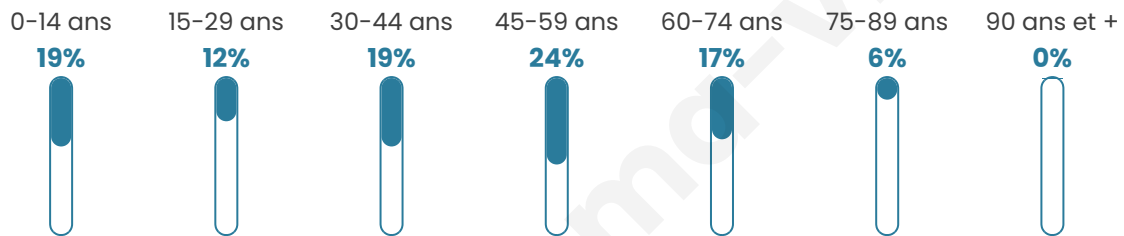

# Statistiques sur la population

Nombre d'habitants

**260**

Age moyen

**41 ans**

Pop active

**45.8%**

Taux chômage

**6.6%**

Pop densité

**24 h/km<sup>2</sup>**

Revenu moyen

**25 170 €/an**

## Evolution du nombre d'habitants

Sources : Institut national de la statistique et des études économiques (insee) selon Les dernières parutions officielles de 2024 portant sur les années 2020, 2021 et 2022.

## Tranche d'âge