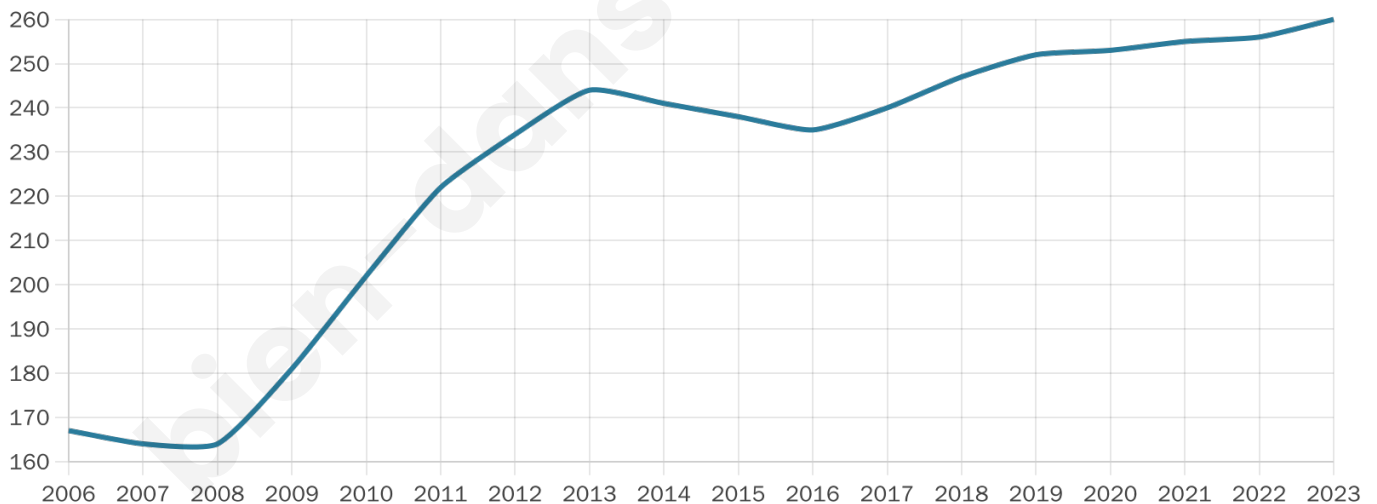

# Statistiques sur la population

Nombre d'habitants

**260**

Age moyen

**41 ans**

Pop active

**45.8%**

Taux chômage

**6.6%**

Pop densité

**24 h/km<sup>2</sup>**

Revenu moyen

**25 170 €/an**

## Evolution du nombre d'habitants

Sources : Institut national de la statistique et des études économiques (insee) selon Les dernières parutions officielles de 2024 portant sur les années 2020, 2021 et 2022.