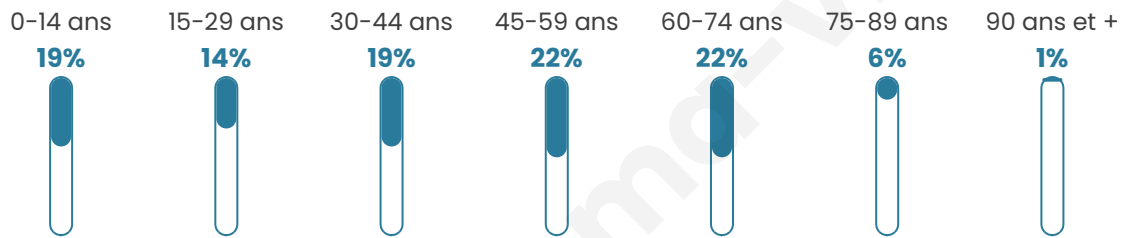

# Statistiques sur la population

Nombre d'habitants

**606**

Age moyen

**42 ans**

Pop active

**47.7%**

Taux chômage

**9.8%**

Pop densité

**121 h/km<sup>2</sup>**

Revenu moyen

**24 650 €/an**

## Evolution du nombre d'habitants

Sources : Institut national de la statistique et des études économiques (insee) selon Les dernières parutions officielles de 2024 portant sur les années 2020, 2021 et 2022.

## Tranche d'âge