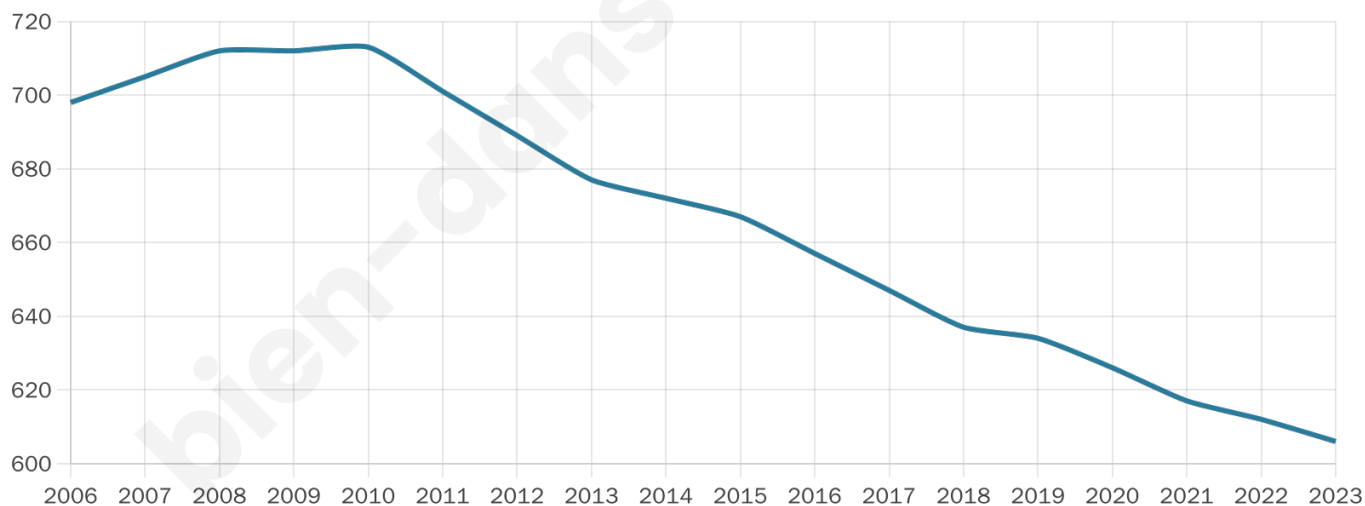

# Statistiques sur la population

Nombre d'habitants

**606**

Age moyen

**42 ans**

Pop active

**47.7%**

Taux chômage

**9.8%**

Pop densité

**121 h/km<sup>2</sup>**

Revenu moyen

**24 650 €/an**

## Evolution du nombre d'habitants

Sources : Institut national de la statistique et des études économiques (insee) selon Les dernières parutions officielles de 2024 portant sur les années 2020, 2021 et 2022.