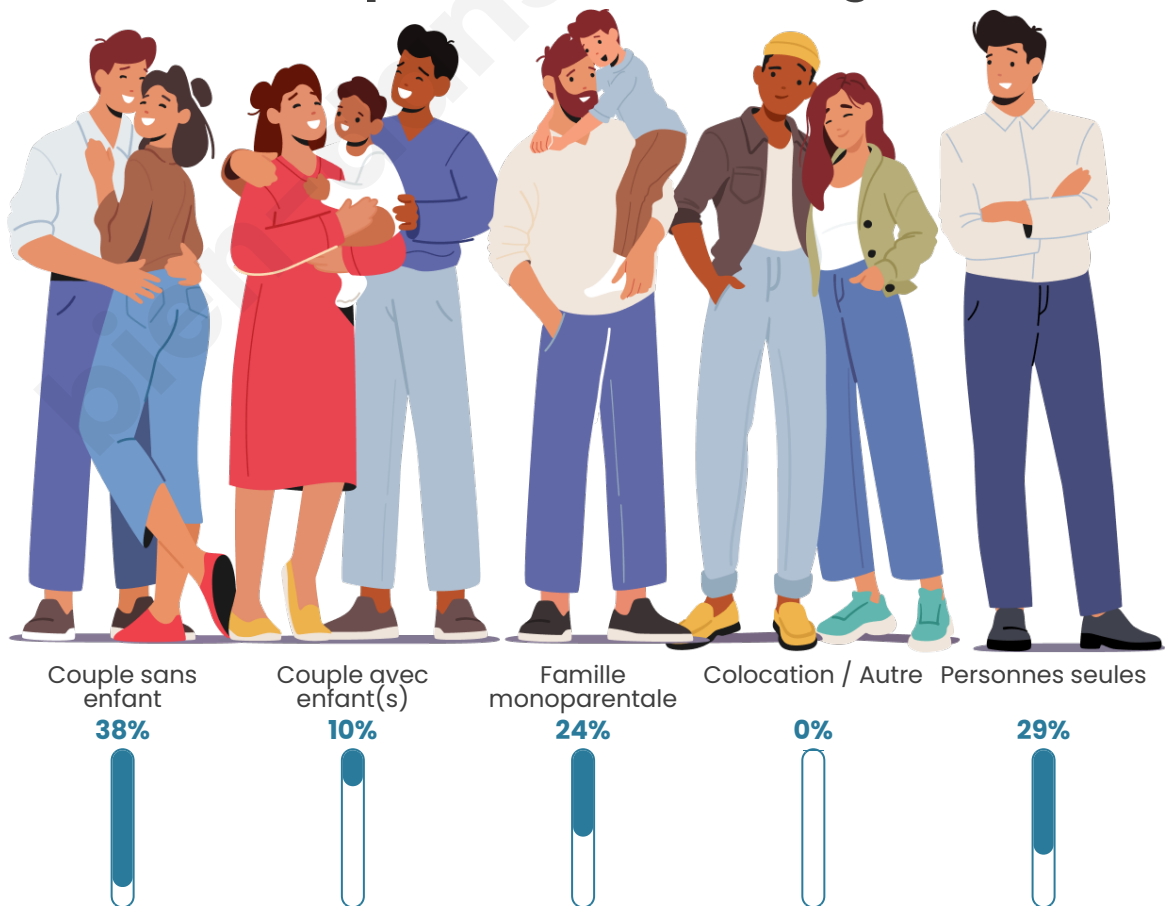

Tranche d'âge

Activité professionnelle

Niveau de diplôme

Composition des ménages

Profils électoraux

Premier tour

	Marine LE PEN	27.00 %
	Emmanuel MACRON	25.00 %
	Jean-Luc MÉLENCHON	11.00 %
	Jean LASSALLE	9.00 %
	Valérie PÉCRESSÉ	7.00 %
	Éric ZEMMOUR	6.00 %
	Anne HIDALGO	6.00 %
	Yannick JADOT	3.00 %
	Nicolas DUPONT-AIGNAN	3.00 %
	Nathalie ARTHAUD	2.00 %
	Fabien ROUSSEL	1.00 %
	Philippe POUTOU	0.00 %