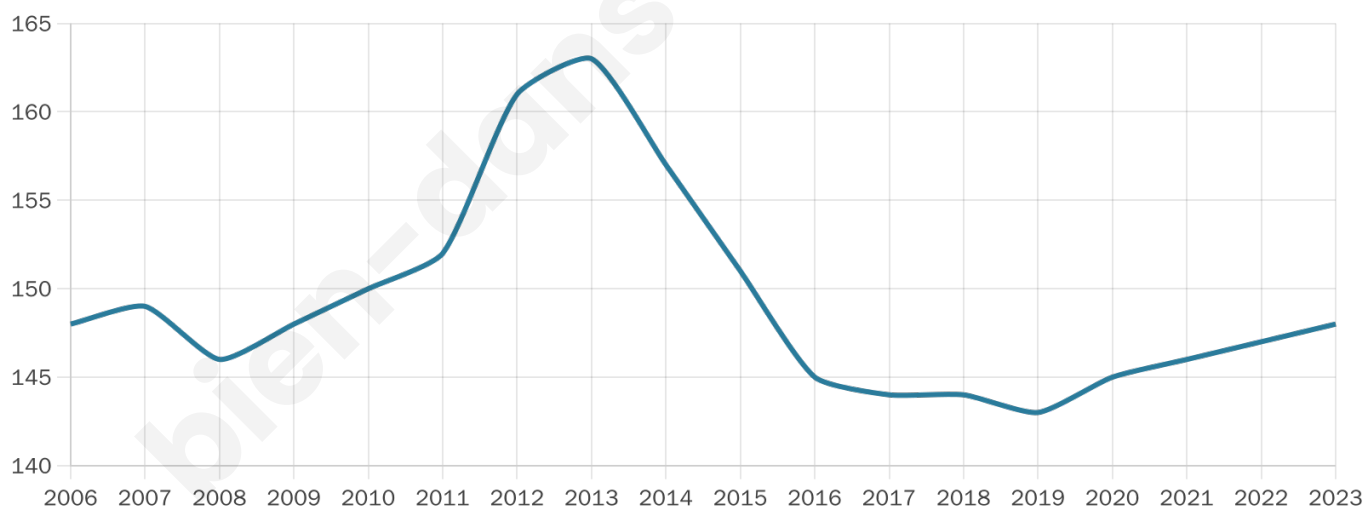

Version web

Ville de Beuzeville-la-Bastille

Présenté par

BIEN dans ma **VILLE** 

Sommaire

Situation géographique	3
Statistiques sur la population	4
Evolution du nombre d'habitants	4
Tranche d'âge	5
0-14 ans	5
15-29 ans	5
30-44 ans	5
45-59 ans	5
60-74 ans	5
75-89 ans	5
90 ans et +	5
Activité professionnelle	5
Agriculteurs	5
Artisans, Commerçants	5
Cadres et sup.	5
Professions intermédiaires	5
Employé	5
Ouvrier	5
Retraité	5
Autres	5
Niveau de diplôme	6
Sans diplôme ou CEP	6
Brevet, BEPC, DNB	6
CAP-BEP ou équivalent	6
BAC ou équivalent	6
BAC+2	6
BAC+3 ou +4	6
BAC+5 ou plus	6
Composition des ménages	6
Couple sans enfant	6
Couple avec enfant(s)	6
Famille monoparentale	6
Colocation / Autre	6
Personnes seules	6
Profils électoraux	7
Premier tour	7
Sécurité	8
Evolution du nombre d'infractions	8
Pour comparer	9
Services à la population	10
Commerce	10
Éducation	10
Villes autour de Beuzeville-la-Bastille	12

46 ans

Pop active

45.9%

Taux chômage

4.7%

Pop densité

37 h/km²

Revenu moyen

21 160 €/an

Evolution du nombre d'habitants

Sources : Institut national de la statistique et des études économiques (insee) selon Les dernières parutions officielles de 2024 portant sur les années 2020, 2021 et 2022.