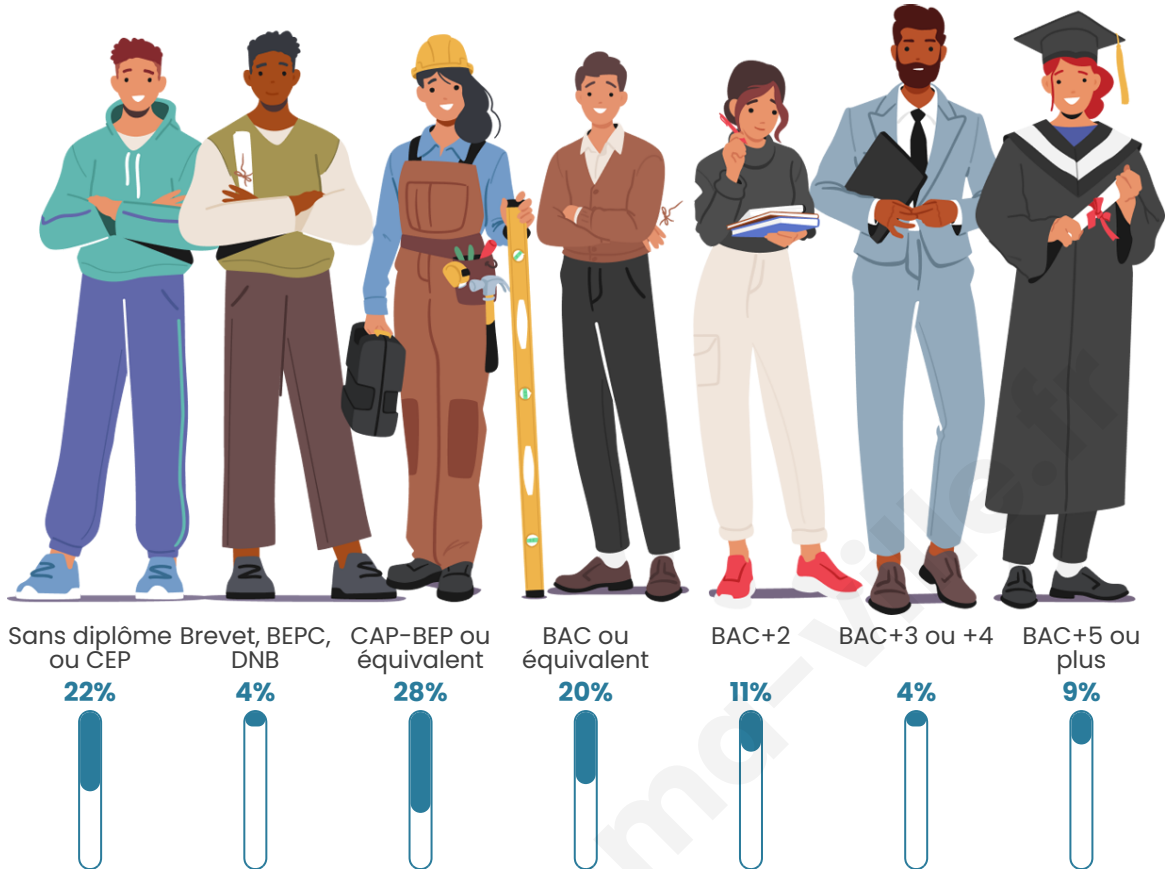

Tranche d'âge

Activité professionnelle

Niveau de diplôme

Composition des ménages

Profils électoraux

Premier tour

	Marine LE PEN	27.00 %
	Emmanuel MACRON	25.00 %
	Jean-Luc MÉLENCHON	11.00 %
	Jean LASSALLE	9.00 %
	Valérie PÉCRESSÉ	7.00 %
	Éric ZEMMOUR	6.00 %
	Anne HIDALGO	6.00 %
	Yannick JADOT	3.00 %
	Nicolas DUPONT-AIGNAN	3.00 %
	Nathalie ARTHAUD	2.00 %
	Fabien ROUSSEL	1.00 %
	Philippe POUTOU	0.00 %