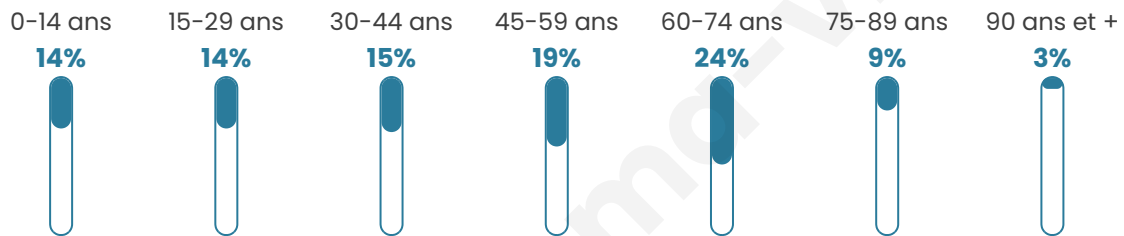

Version web

Ville de Beuzeville-la-Bastille

Présenté par

BIEN dans ma **VILLE** 

Sommaire

Situation géographique	3
Statistiques sur la population	4
Evolution du nombre d'habitants	4
Tranche d'âge	5
0-14 ans	5
15-29 ans	5
30-44 ans	5
45-59 ans	5
60-74 ans	5
75-89 ans	5
90 ans et +	5
Activité professionnelle	5
Agriculteurs	5
Artisans, Commerçants	5
Cadres et sup.	5
Professions intermédiaires	5
Employé	5
Ouvrier	5
Retraité	5
Autres	5
Niveau de diplôme	6
Sans diplôme ou CEP	6
Brevet, BEPC, DNB	6
CAP-BEP ou équivalent	6
BAC ou équivalent	6
BAC+2	6
BAC+3 ou +4	6
BAC+5 ou plus	6
Composition des ménages	6
Couple sans enfant	6
Couple avec enfant(s)	6
Famille monoparentale	6
Colocation / Autre	6
Personnes seules	6
Profils électoraux	7
Premier tour	7
Sécurité	8
Evolution du nombre d'infractions	8
Pour comparer	9
Services à la population	10
Commerce	10
Éducation	10
Villes autour de Beuzeville-la-Bastille	12

Situation géographique

i Informations clés

- **Région** : Normandie
- **Département** : Manche
- **Code postal** : 50360
- **Superficie** : 4 km²

Statistiques sur la population

Nombre d'habitants

148

Age moyen

46 ans

Pop active

45.9%

Taux chômage

4.7%

Pop densité

37 h/km²

Revenu moyen

Tranche d'âge

Activité professionnelle

Niveau de diplôme

Composition des ménages

Profils électoraux

Premier tour

	Marine LE PEN	27.00 %
	Emmanuel MACRON	25.00 %
	Jean-Luc MÉLENCHON	11.00 %
	Jean LASSALLE	9.00 %
	Valérie PÉCRESSÉ	7.00 %
	Éric ZEMMOUR	6.00 %
	Anne HIDALGO	6.00 %
	Yannick JADOT	3.00 %
	Nicolas DUPONT-AIGNAN	3.00 %
	Nathalie ARTHAUD	2.00 %
	Fabien ROUSSEL	1.00 %
	Philippe POUTOU	0.00 %