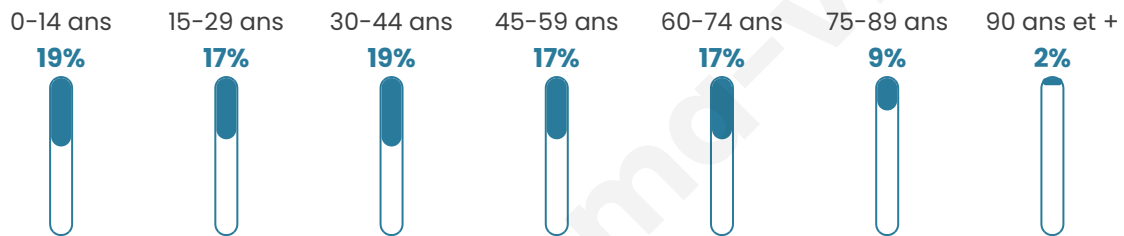

# Statistiques sur la population

Nombre d'habitants

**4 704**

Age moyen

**41 ans**

Pop active

**46.9%**

Taux chômage

**6.9%**

Pop densité

**205 h/km<sup>2</sup>**

Revenu moyen

**22 080 €/an**

## Evolution du nombre d'habitants

Sources : Institut national de la statistique et des études économiques (insee) selon Les dernières parutions officielles de 2024 portant sur les années 2020, 2021 et 2022.

## Tranche d'âge