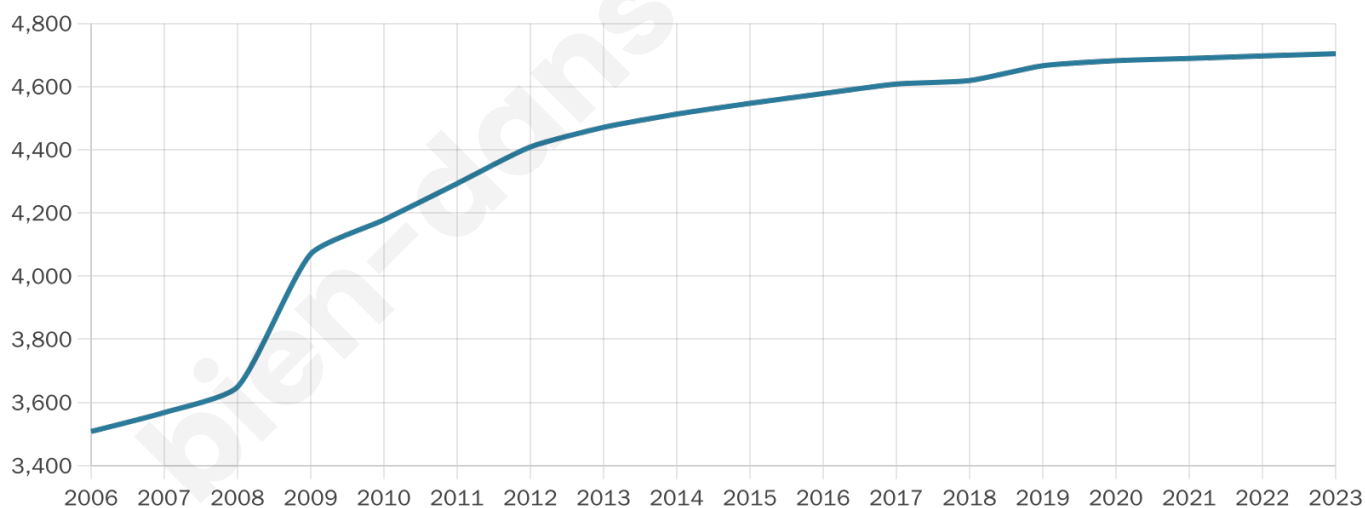

# Statistiques sur la population

Nombre d'habitants

**4 704**

Age moyen

**41 ans**

Pop active

**46.9%**

Taux chômage

**6.9%**

Pop densité

**205 h/km<sup>2</sup>**

Revenu moyen

**22 080 €/an**

## Evolution du nombre d'habitants

Sources : Institut national de la statistique et des études économiques (insee) selon Les dernières parutions officielles de 2024 portant sur les années 2020, 2021 et 2022.