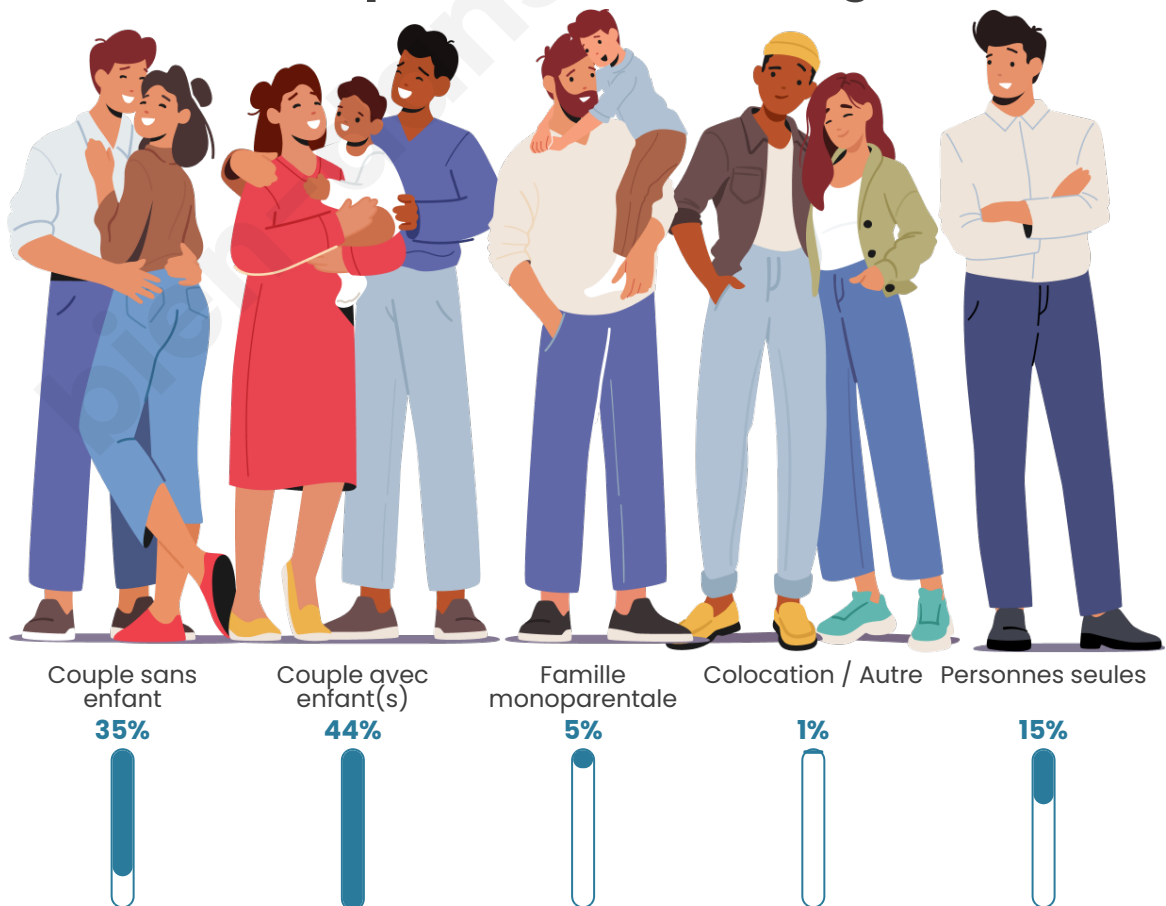

Tranche d'âge

Activité professionnelle

Niveau de diplôme

Composition des ménages

Profils électoraux

Premier tour

	Marine LE PEN	31.35 %
	Emmanuel MACRON	28.93 %
	Jean-Luc MÉLENCHON	15.50 %
	Fabien ROUSSEL	5.01 %
	Éric ZEMMOUR	4.78 %
	Yannick JADOT	4.21 %
	Valérie PÉCRESSE	4.09 %
	Nicolas DUPONT-AIGNAN	2.07 %
	Jean LASSALLE	1.90 %
	Anne HIDALGO	1.56 %
	Nathalie ARTHAUD	0.40 %
	Philippe POUTOU	0.17 %