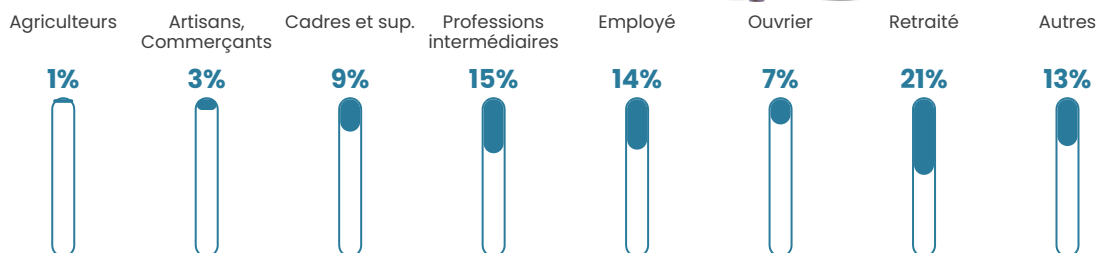

Revenu moyen

26 270 €/an

Evolution du nombre d'habitants

Sources : Institut national de la statistique et des études économiques (insee) selon Les dernières parutions officielles de 2024 portant sur les années 2020, 2021 et 2022.

Tranche d'âge

Activité professionnelle

Niveau de diplôme

Composition des ménages

Profils électoraux

Premier tour

	Marine LE PEN	31.35 %
	Emmanuel MACRON	28.93 %
	Jean-Luc MÉLENCHON	15.50 %
	Fabien ROUSSEL	5.01 %
	Éric ZEMMOUR	4.78 %
	Yannick JADOT	4.21 %
	Valérie PÉCRESSE	4.09 %
	Nicolas DUPONT-AIGNAN	2.07 %
	Jean LASSALLE	1.90 %
	Anne HIDALGO	1.56 %
	Nathalie ARTHAUD	0.40 %
	Philippe POUTOU	0.17 %