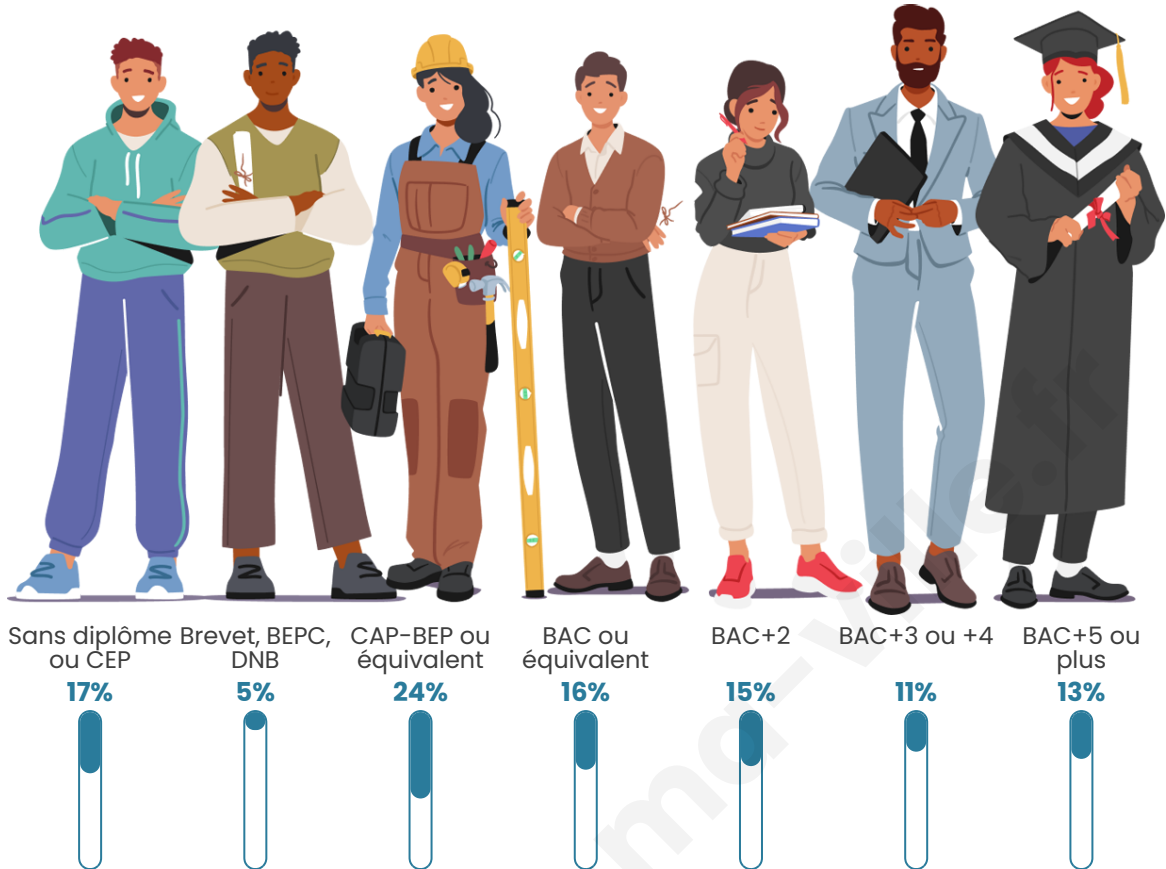

Tranche d'âge

Activité professionnelle

Niveau de diplôme

Composition des ménages

Profils électoraux

Premier tour

	Marine LE PEN	31.35 %
	Emmanuel MACRON	28.93 %
	Jean-Luc MÉLENCHON	15.50 %
	Fabien ROUSSEL	5.01 %
	Éric ZEMMOUR	4.78 %
	Yannick JADOT	4.21 %
	Valérie PÉCRESSE	4.09 %
	Nicolas DUPONT-AIGNAN	2.07 %
	Jean LASSALLE	1.90 %
	Anne HIDALGO	1.56 %
	Nathalie ARTHAUD	0.40 %
	Philippe POUTOU	0.17 %