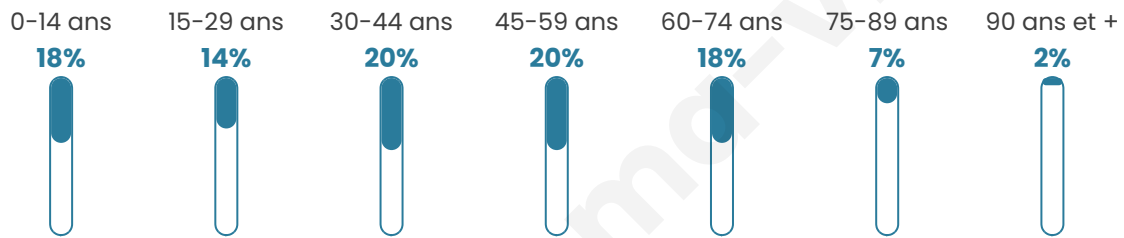

Age moyen

42 ans

Pop active

46.5%

Taux chômage

4.5%

Pop densité

238 h/km²

Revenu moyen

26 270 €/an

Evolution du nombre d'habitants

Sources : Institut national de la statistique et des études économiques (insee) selon Les dernières parutions officielles de 2024 portant sur les années 2020, 2021 et 2022.

Tranche d'âge

Activité professionnelle

Niveau de diplôme

Composition des ménages

Profils électoraux

Premier tour

	Marine LE PEN	31.35 %
	Emmanuel MACRON	28.93 %
	Jean-Luc MÉLENCHON	15.50 %
	Fabien ROUSSEL	5.01 %
	Éric ZEMMOUR	4.78 %
	Yannick JADOT	4.21 %
	Valérie PÉCRESSE	4.09 %
	Nicolas DUPONT-AIGNAN	2.07 %
	Jean LASSALLE	1.90 %
	Anne HIDALGO	1.56 %
	Nathalie ARTHAUD	0.40 %
	Philippe POUTOU	0.17 %