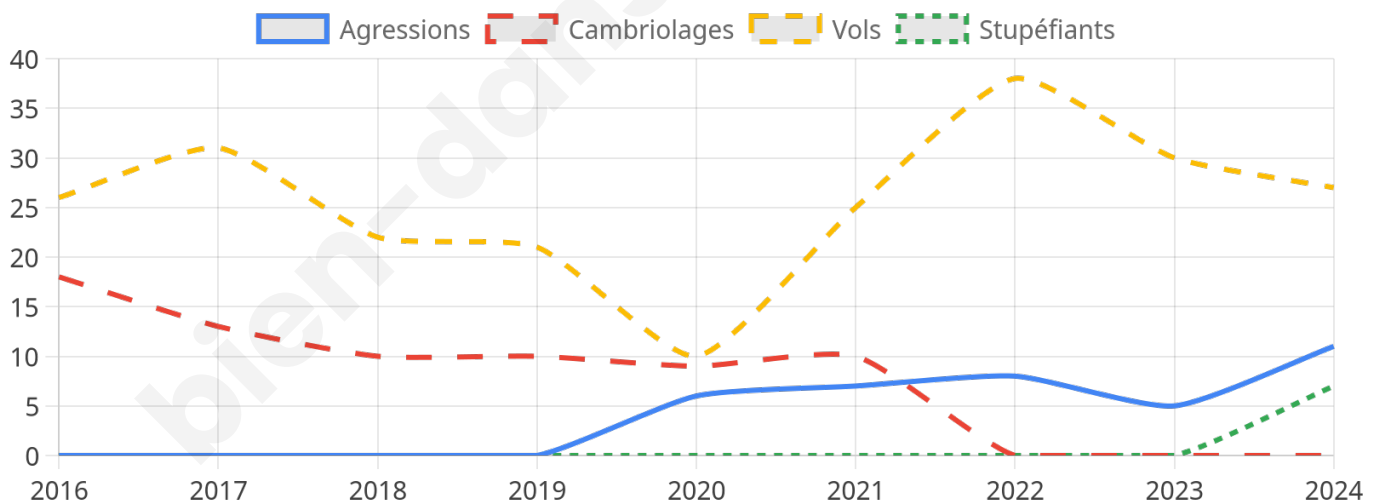

2 309 inscrits

Participation : 77%
Votes blancs : 1.57%
Votes nuls : 0.84%

Second tour

	Emmanuel MACRON	52,81 %
	Marine LE PEN	47,19 %

2 311 inscrits

Participation : 77.15%
Votes blancs : 5.55%
Votes nuls : 1.51%

Sécurité

Agressions physiques / sexuelles

11

Cambriolages

0

Vols / dégradations

27

Stupéfiants

7

Evolution du nombre d'infractions

Pour comparer

(en proportion du nombre d'habitants)

Sources : Bases statistiques communale, départementale et régionale de la délinquance enregistrée par la police et la gendarmerie nationales selon les dernières parutions officielles de 2025 portant sur l'année 2024 ([data.gouv](https://data.gouv.fr)).