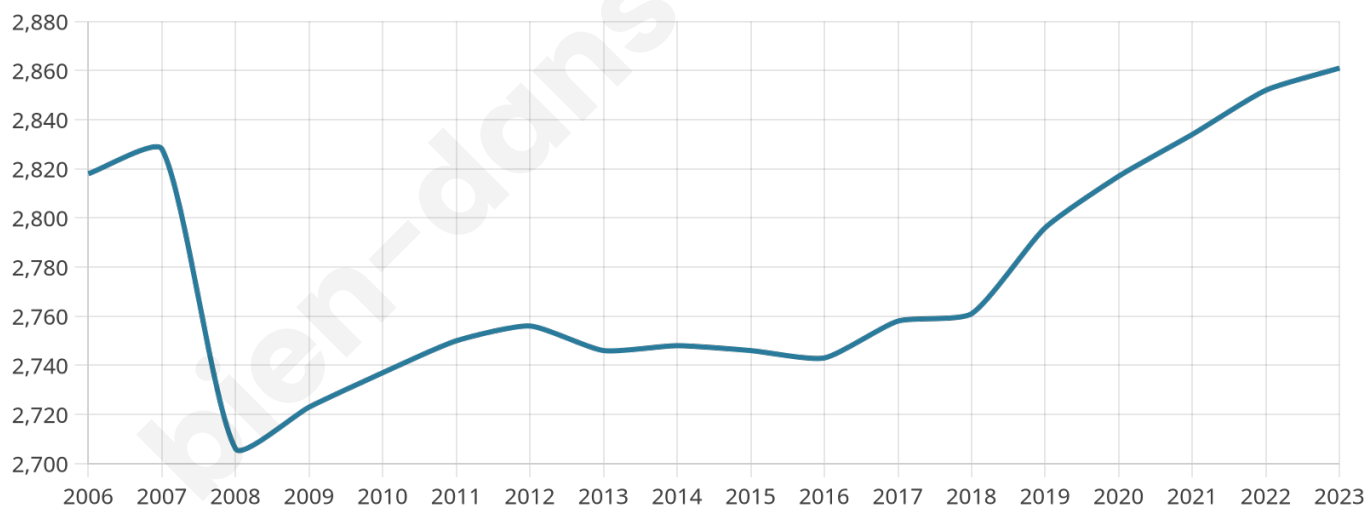

Version web

Ville de Beuvry-la-Forêt

Présenté par

BIEN dans
ma **VILLE** 

Sommaire

Situation géographique	3
Statistiques sur la population	4
Evolution du nombre d'habitants	4
Tranche d'âge	5
0-14 ans	5
15-29 ans	5
30-44 ans	5
45-59 ans	5
60-74 ans	5
75-89 ans	5
90 ans et +	5
Activité professionnelle	5
Agriculteurs	5
Artisans, Commerçants	5
Cadres et sup.	5
Professions intermédiaires	5
Employé	5
Ouvrier	5
Retraité	5
Autres	5
Niveau de diplôme	6
Sans diplôme ou CEP	6
Brevet, BEPC, DNB	6
CAP-BEP ou équivalent	6
BAC ou équivalent	6
BAC+2	6
BAC+3 ou +4	6
BAC+5 ou plus	6
Composition des ménages	6
Couple sans enfant	6
Couple avec enfant(s)	6
Famille monoparentale	6
Colocation / Autre	6
Personnes seules	6
Profil électoraux	7
Premier tour	7
Sécurité	8
Evolution du nombre d'infractions	8
Pour comparer	9
Services à la population	10
Commerce	10
Éducation	10
Villes autour de Beuvry-la-Forêt	11
Avis sur la ville de Beuvry-la-Forêt	12
Moyenne par critère	12
Villes autour de Beuvry-la-Forêt	12
Répartition des avis par note	12
Répartition des avis par note	12

Age moyen

42 ans

Pop active

46.5%

Taux chômage

4.5%

Pop densité

238 h/km²

Revenu moyen

26 270 €/an

Evolution du nombre d'habitants

Sources : Institut national de la statistique et des études économiques (insee) selon Les dernières parutions officielles de 2024 portant sur les années 2020, 2021 et 2022.