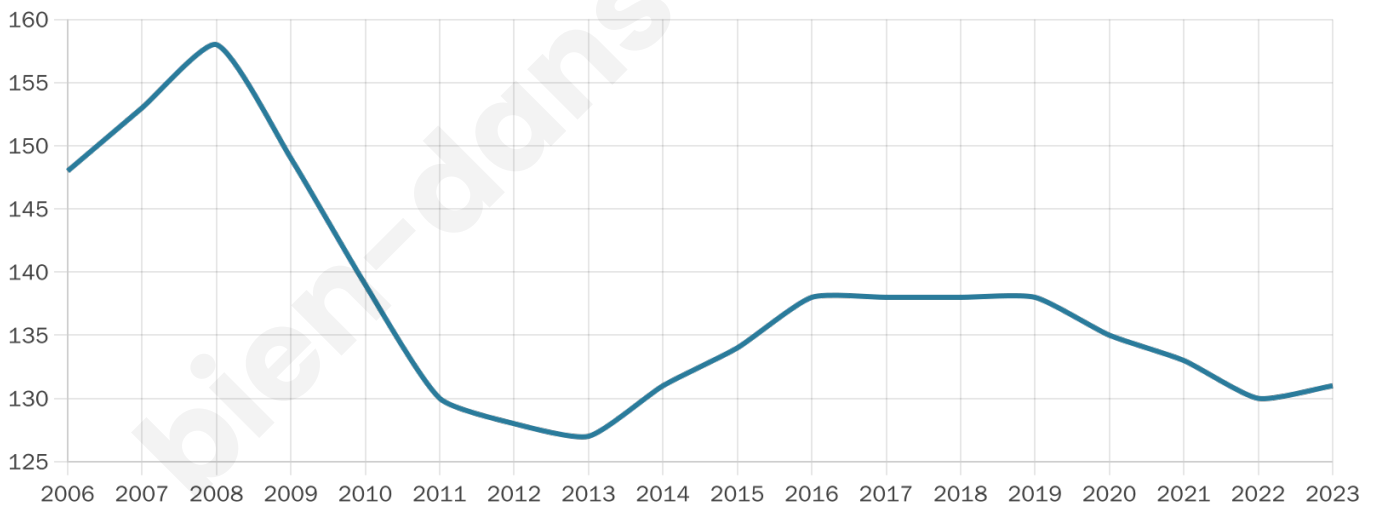

# Statistiques sur la population

Nombre d'habitants

**131**

Age moyen

**37 ans**

Pop active

**48.9%**

Taux chômage

**6%**

Pop densité

**22 h/km<sup>2</sup>**

Revenu moyen

**22 130 €/an**

## Evolution du nombre d'habitants

Sources : Institut national de la statistique et des études économiques (insee) selon Les dernières parutions officielles de 2024 portant sur les années 2020, 2021 et 2022.