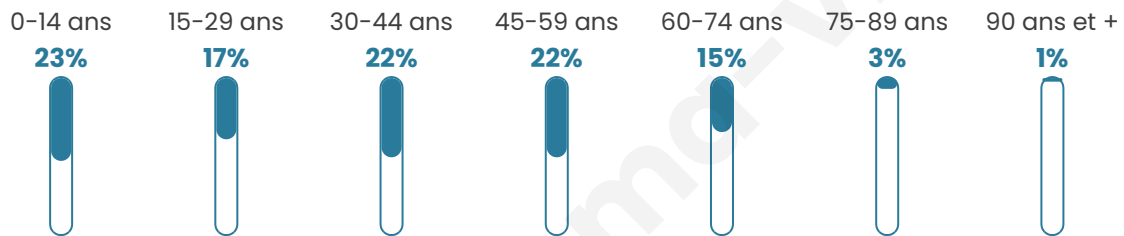

# Statistiques sur la population

Nombre d'habitants

**131**

Age moyen

**37 ans**

Pop active

**48.9%**

Taux chômage

**6%**

Pop densité

**22 h/km<sup>2</sup>**

Revenu moyen

**22 130 €/an**

## Evolution du nombre d'habitants

Sources : Institut national de la statistique et des études économiques (insee) selon Les dernières parutions officielles de 2024 portant sur les années 2020, 2021 et 2022.

## Tranche d'âge