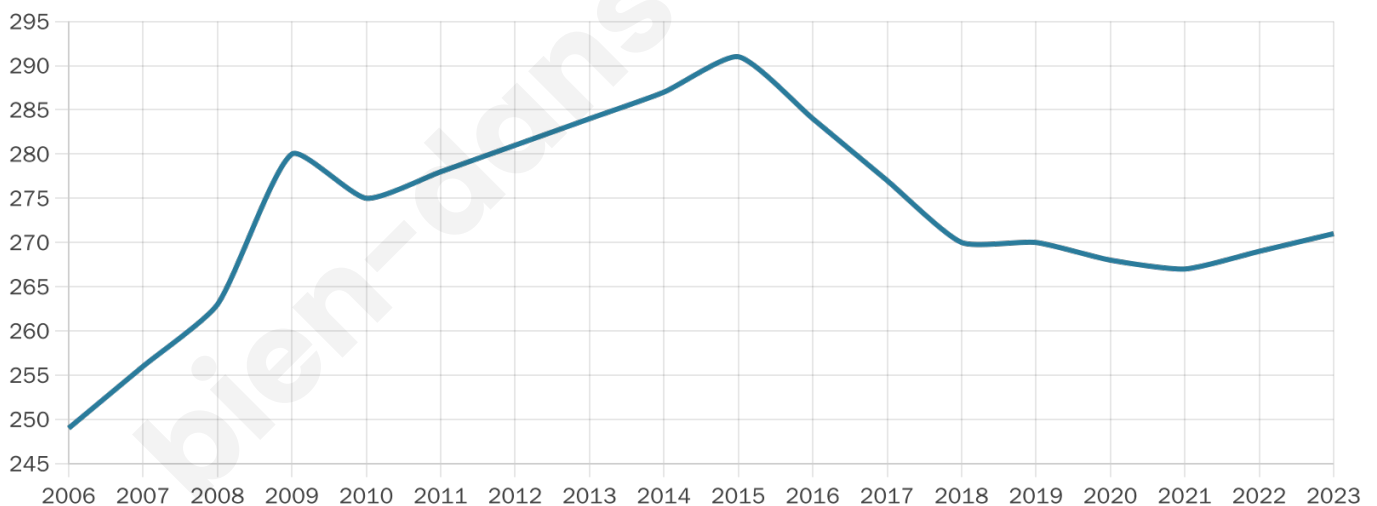

Statistiques sur la population

Nombre d'habitants

271

Age moyen

39 ans

Pop active

45.8%

Taux chômage

5.6%

Pop densité

54 h/km²

Revenu moyen

23 280 €/an

Evolution du nombre d'habitants

Sources : Institut national de la statistique et des études économiques (insee) selon Les dernières parutions officielles de 2024 portant sur les années 2020, 2021 et 2022.

Tranche d'âge

Activité professionnelle

Niveau de diplôme

Composition des ménages

Profils électoraux

Premier tour

	Marine LE PEN	42.69 %
	Emmanuel MACRON	19.30 %
	Jean-Luc MÉLENCHON	9.36 %
	Éric ZEMMOUR	8.19 %
	Jean LASSALLE	5.85 %
	Valérie PÉCRESE	4.09 %
	Nicolas DUPONT-AIGNAN	4.09 %
	Yannick JADOT	2.92 %
	Anne HIDALGO	2.34 %
	Nathalie ARTHAUD	0.58 %
	Philippe POUTOU	0.58 %
	Fabien ROUSSEL	0.00 %