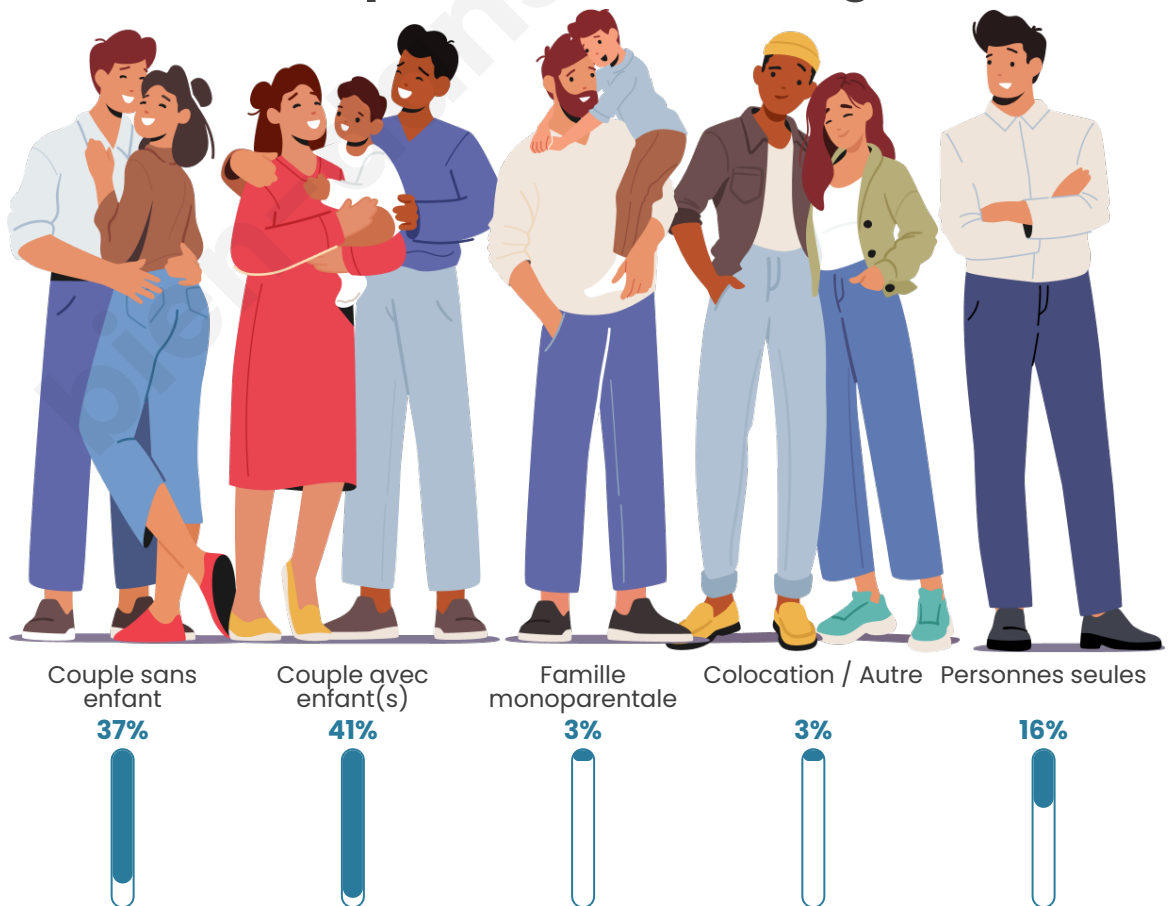

Tranche d'âge

Activité professionnelle

Niveau de diplôme

Composition des ménages

Profils électoraux

Premier tour

	Marine LE PEN	42.69 %
	Emmanuel MACRON	19.30 %
	Jean-Luc MÉLENCHON	9.36 %
	Éric ZEMMOUR	8.19 %
	Jean LASSALLE	5.85 %
	Valérie PÉCRESE	4.09 %
	Nicolas DUPONT-AIGNAN	4.09 %
	Yannick JADOT	2.92 %
	Anne HIDALGO	2.34 %
	Nathalie ARTHAUD	0.58 %
	Philippe POUTOU	0.58 %
	Fabien ROUSSEL	0.00 %