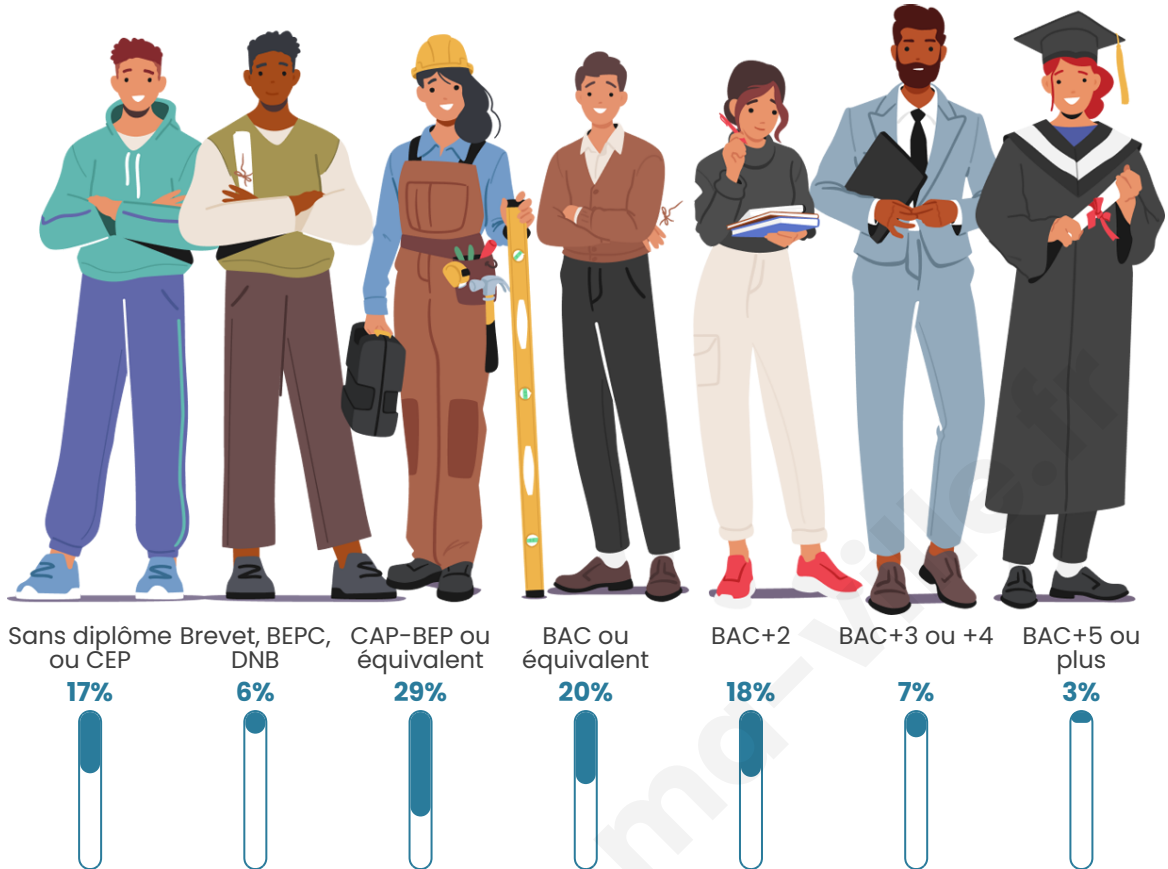

Statistiques sur la population

Nombre d'habitants

271

Age moyen

39 ans

Pop active

45.8%

Taux chômage

Tranche d'âge

Activité professionnelle

Niveau de diplôme

Composition des ménages

Profils électoraux

Premier tour

	Marine LE PEN	42.69 %
	Emmanuel MACRON	19.30 %
	Jean-Luc MÉLENCHON	9.36 %
	Éric ZEMMOUR	8.19 %
	Jean LASSALLE	5.85 %
	Valérie PÉCRESE	4.09 %
	Nicolas DUPONT-AIGNAN	4.09 %
	Yannick JADOT	2.92 %
	Anne HIDALGO	2.34 %
	Nathalie ARTHAUD	0.58 %
	Philippe POUTOU	0.58 %
	Fabien ROUSSEL	0.00 %