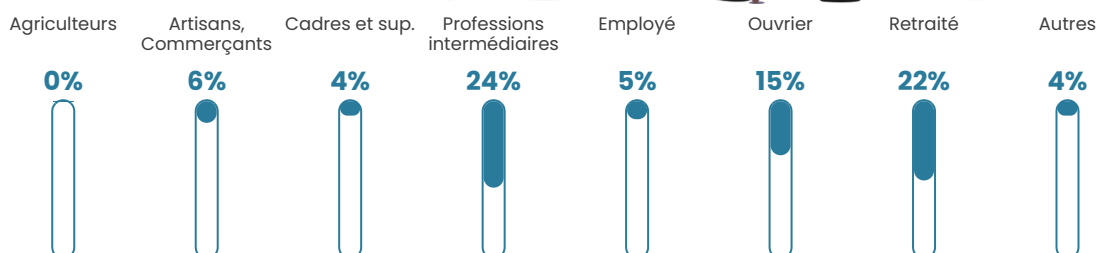

5.6%

Pop densité

54 h/km²

Revenu moyen

23 280 €/an

Evolution du nombre d'habitants

Sources : Institut national de la statistique et des études économiques (insee) selon Les dernières parutions officielles de 2024 portant sur les années 2020, 2021 et 2022.

Tranche d'âge

Activité professionnelle

Niveau de diplôme

Composition des ménages

Profils électoraux

Premier tour

	Marine LE PEN	42.69 %
	Emmanuel MACRON	19.30 %
	Jean-Luc MÉLENCHON	9.36 %
	Éric ZEMMOUR	8.19 %
	Jean LASSALLE	5.85 %
	Valérie PÉCRESE	4.09 %
	Nicolas DUPONT-AIGNAN	4.09 %
	Yannick JADOT	2.92 %
	Anne HIDALGO	2.34 %
	Nathalie ARTHAUD	0.58 %
	Philippe POUTOU	0.58 %
	Fabien ROUSSEL	0.00 %