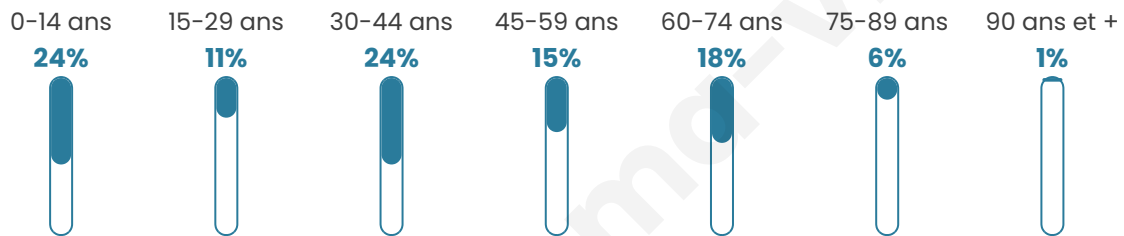

Statistiques sur la population

Nombre d'habitants

271

Age moyen

39 ans

Pop active

45.8%

Taux chômage

5.6%

Pop densité

54 h/km²

Revenu moyen

23 280 €/an

Evolution du nombre d'habitants

Sources : Institut national de la statistique et des études économiques (insee) selon Les dernières parutions officielles de 2024 portant sur les années 2020, 2021 et 2022.

Tranche d'âge

Activité professionnelle

Niveau de diplôme

Composition des ménages

Profils électoraux

Premier tour

	Marine LE PEN	42.69 %
	Emmanuel MACRON	19.30 %
	Jean-Luc MÉLENCHON	9.36 %
	Éric ZEMMOUR	8.19 %
	Jean LASSALLE	5.85 %
	Valérie PÉCRESE	4.09 %
	Nicolas DUPONT-AIGNAN	4.09 %
	Yannick JADOT	2.92 %
	Anne HIDALGO	2.34 %
	Nathalie ARTHAUD	0.58 %
	Philippe POUTOU	0.58 %
	Fabien ROUSSEL	0.00 %

223 inscrits

Participation : 78.92%

Votes blancs : 2.27%

Votes nuls : 0.57%

Second tour

	Emmanuel MACRON	32,05 %
	Marine LE PEN	67,95 %

222 inscrits

Participation : 77.03%