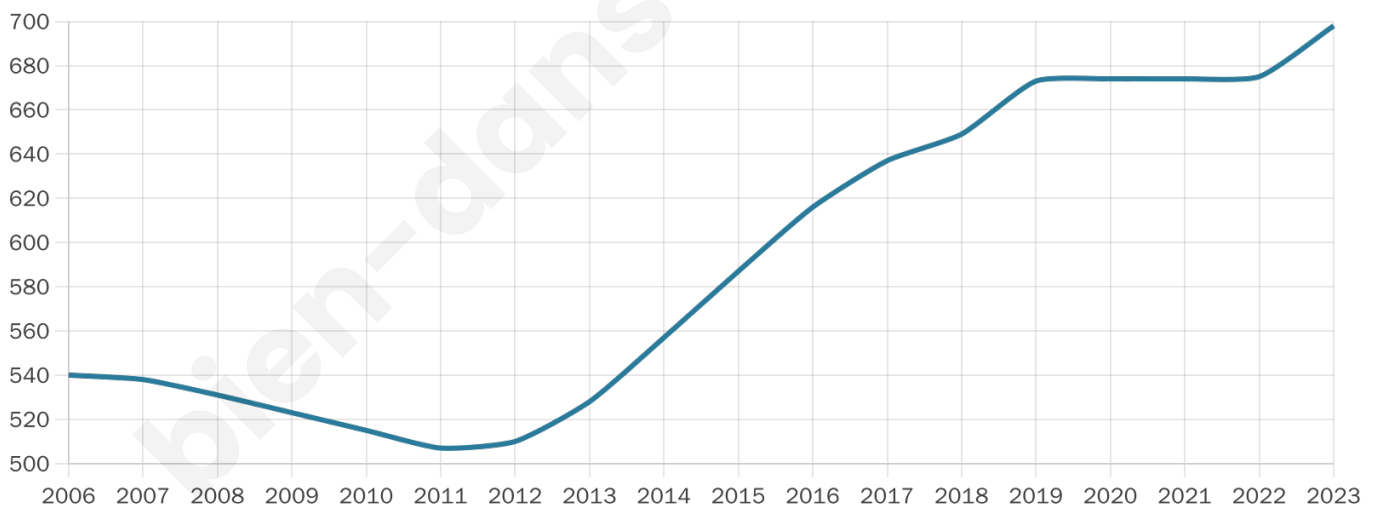

# Statistiques sur la population

Nombre d'habitants

**698**

Age moyen

**41 ans**

Pop active

**45.4%**

Taux chômage

**4.8%**

Pop densité

**140 h/km<sup>2</sup>**

Revenu moyen

**25 810 €/an**

## Evolution du nombre d'habitants

Sources : Institut national de la statistique et des études économiques (insee) selon Les dernières parutions officielles de 2024 portant sur les années 2020, 2021 et 2022.