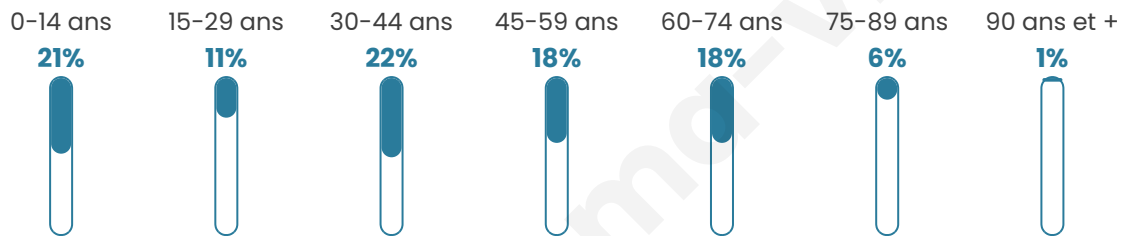

# Statistiques sur la population

Nombre d'habitants

**698**

Age moyen

**41 ans**

Pop active

**45.4%**

Taux chômage

**4.8%**

Pop densité

**140 h/km<sup>2</sup>**

Revenu moyen

**25 810 €/an**

## Evolution du nombre d'habitants

Sources : Institut national de la statistique et des études économiques (insee) selon Les dernières parutions officielles de 2024 portant sur les années 2020, 2021 et 2022.

## Tranche d'âge