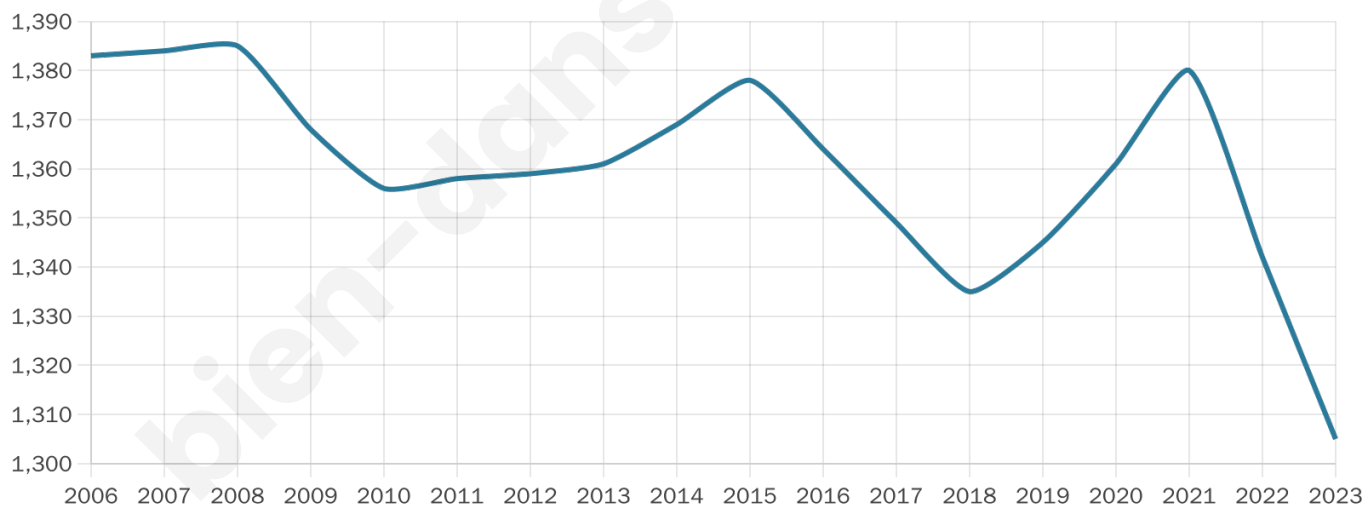

# Statistiques sur la population

Nombre d'habitants

**1 305**

Age moyen

**43 ans**

Pop active

**51.5%**

Taux chômage

**7.8%**

Pop densité

**326 h/km<sup>2</sup>**

Revenu moyen

**22 730 €/an**

## Evolution du nombre d'habitants

Sources : Institut national de la statistique et des études économiques (insee) selon Les dernières parutions officielles de 2024 portant sur les années 2020, 2021 et 2022.