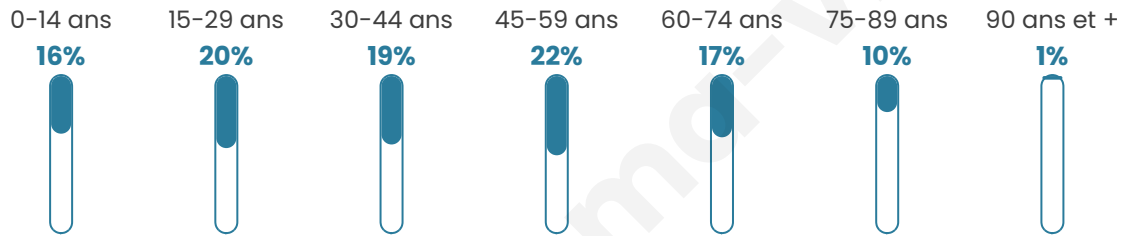

# Statistiques sur la population

Nombre d'habitants

**1 305**

Age moyen

**43 ans**

Pop active

**51.5%**

Taux chômage

**7.8%**

Pop densité

**326 h/km<sup>2</sup>**

Revenu moyen

**22 730 €/an**

## Evolution du nombre d'habitants

Sources : Institut national de la statistique et des études économiques (insee) selon Les dernières parutions officielles de 2024 portant sur les années 2020, 2021 et 2022.

## Tranche d'âge