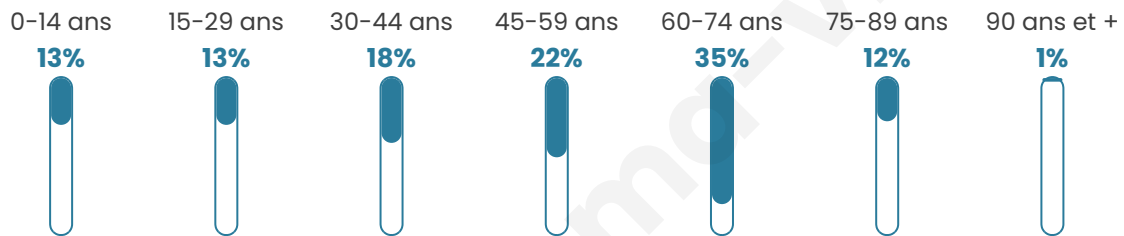

Nombre d'habitants

483

Age moyen

49 ans

Pop active

48.2%

Taux chômage

3.8%

Pop densité

6 h/km²

Revenu moyen

21 720 €/an

Evolution du nombre d'habitants

Sources : Institut national de la statistique et des études économiques (insee) selon Les dernières parutions officielles de 2024 portant sur les années 2020, 2021 et 2022.

Tranche d'âge

Activité professionnelle

Niveau de diplôme

Composition des ménages

Profils électoraux

Premier tour

	Marine LE PEN	22.71 %
	Emmanuel MACRON	20.78 %
	Jean-Luc MÉLENCHON	14.96 %
	Éric ZEMMOUR	11.36 %
	Jean LASSALLE	8.31 %
	Valérie PÉCRESSE	6.93 %
	Yannick JADOT	4.99 %
	Nicolas DUPONT-AIGNAN	3.88 %
	Fabien ROUSSEL	3.32 %
	Philippe POUTOU	1.66 %
	Nathalie ARTHAUD	0.83 %
	Anne HIDALGO	0.28 %