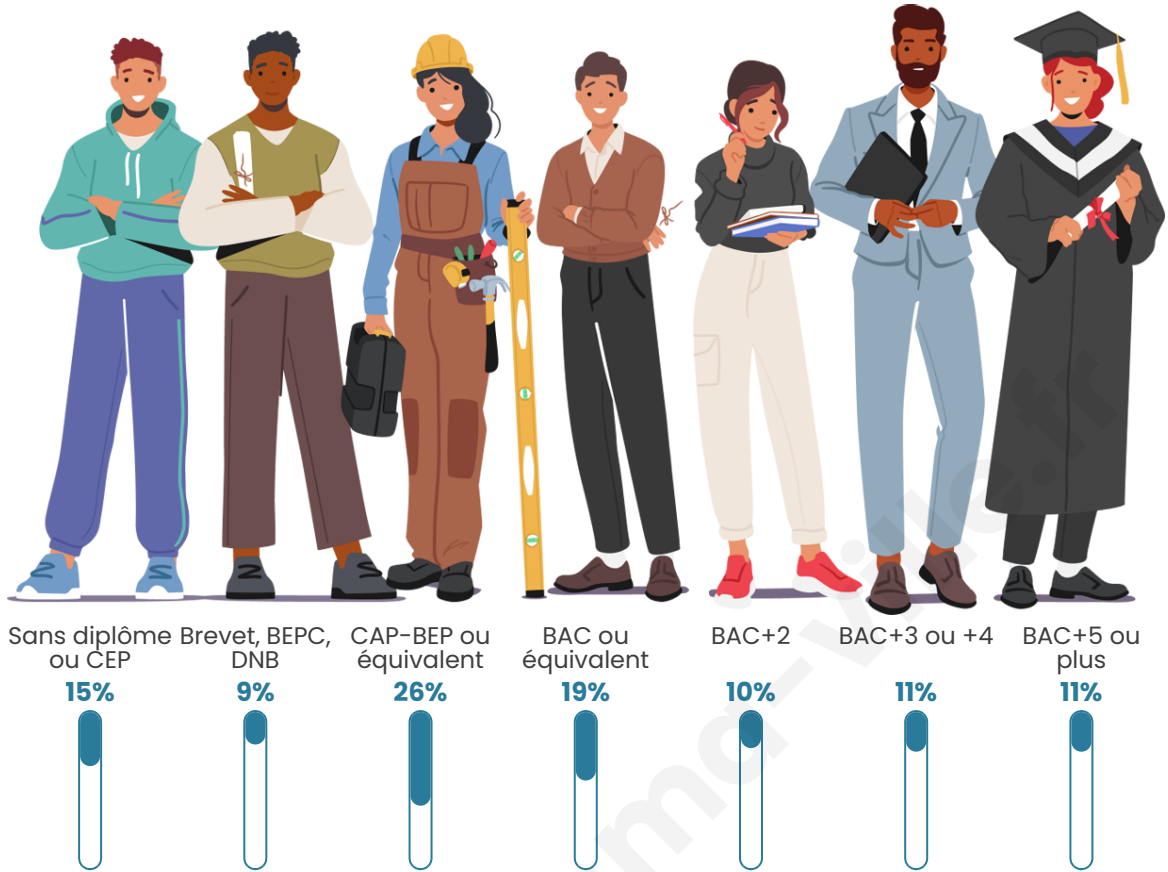

Nombre d'habitants

483

Age moyen

49 ans

Pop active

48.2%

Taux chômage

3.8%

Pop densité

6 h/km²

Revenu moyen

21 720 €/an

Evolution du nombre d'habitants

Sources : Institut national de la statistique et des études économiques (insee) selon Les dernières parutions officielles de 2024 portant sur les années 2020, 2021 et 2022.

Tranche d'âge

Activité professionnelle

Niveau de diplôme

Composition des ménages

Profils électoraux

Premier tour

	Marine LE PEN	22.71 %
	Emmanuel MACRON	20.78 %
	Jean-Luc MÉLENCHON	14.96 %
	Éric ZEMMOUR	11.36 %
	Jean LASSALLE	8.31 %
	Valérie PÉCRESSE	6.93 %
	Yannick JADOT	4.99 %
	Nicolas DUPONT-AIGNAN	3.88 %
	Fabien ROUSSEL	3.32 %
	Philippe POUTOU	1.66 %
	Nathalie ARTHAUD	0.83 %
	Anne HIDALGO	0.28 %