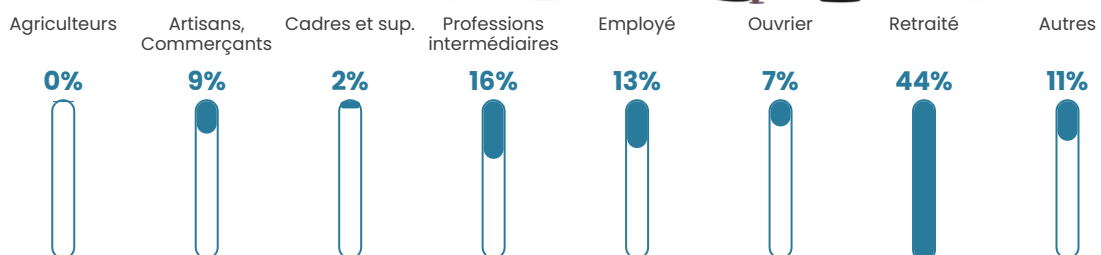

Pop densité

6 h/km²

Revenu moyen

21 720 €/an

Evolution du nombre d'habitants

Sources : Institut national de la statistique et des études économiques (insee) selon Les dernières parutions officielles de 2024 portant sur les années 2020, 2021 et 2022.

Tranche d'âge

Activité professionnelle

Niveau de diplôme

Composition des ménages

Profils électoraux

Premier tour

	Marine LE PEN	22.71 %
	Emmanuel MACRON	20.78 %
	Jean-Luc MÉLENCHON	14.96 %
	Éric ZEMMOUR	11.36 %
	Jean LASSALLE	8.31 %
	Valérie PÉCRESSE	6.93 %
	Yannick JADOT	4.99 %
	Nicolas DUPONT-AIGNAN	3.88 %
	Fabien ROUSSEL	3.32 %
	Philippe POUTOU	1.66 %
	Nathalie ARTHAUD	0.83 %
	Anne HIDALGO	0.28 %