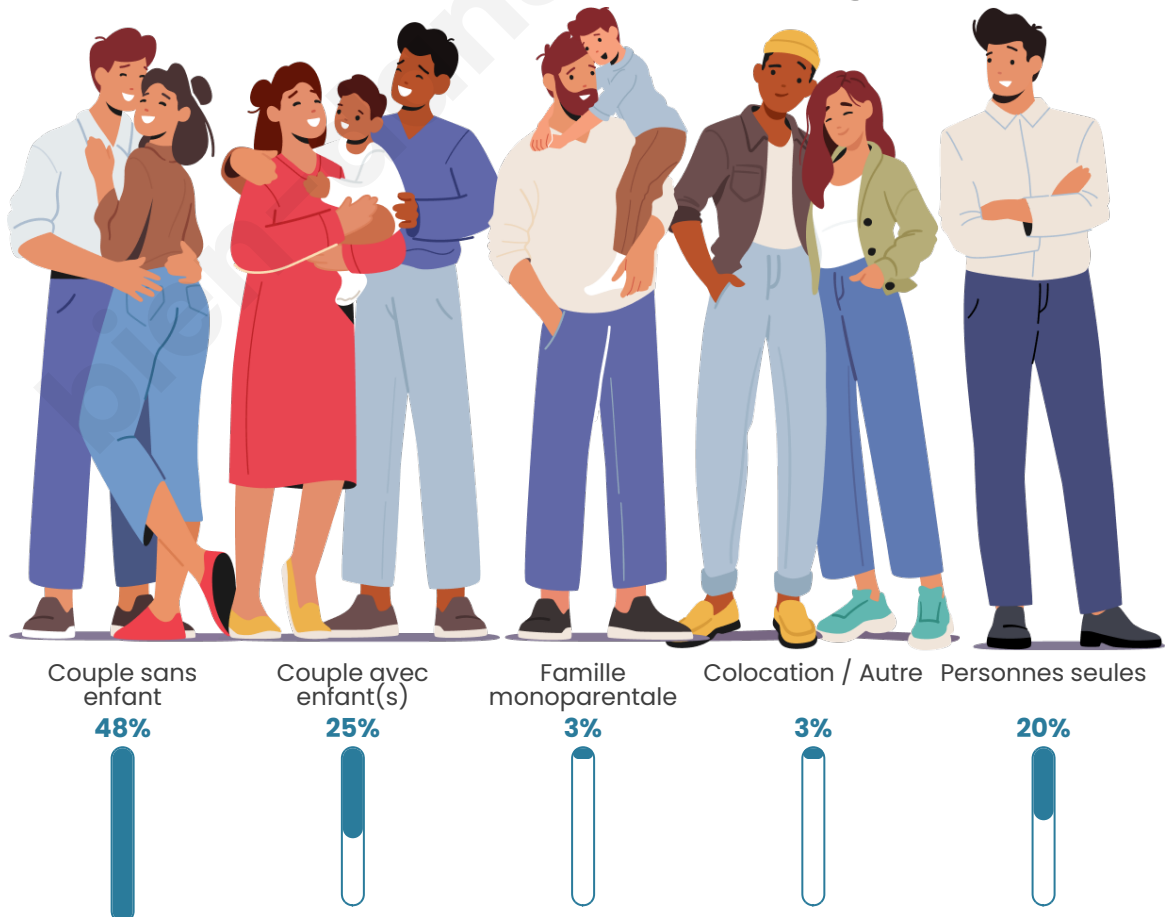

Nombre d'habitants

483

Age moyen

49 ans

Pop active

48.2%

Taux chômage

3.8%

Tranche d'âge

Activité professionnelle

Niveau de diplôme

Composition des ménages

Profils électoraux

Premier tour

	Marine LE PEN	22.71 %
	Emmanuel MACRON	20.78 %
	Jean-Luc MÉLENCHON	14.96 %
	Éric ZEMMOUR	11.36 %
	Jean LASSALLE	8.31 %
	Valérie PÉCRESSE	6.93 %
	Yannick JADOT	4.99 %
	Nicolas DUPONT-AIGNAN	3.88 %
	Fabien ROUSSEL	3.32 %
	Philippe POUTOU	1.66 %
	Nathalie ARTHAUD	0.83 %
	Anne HIDALGO	0.28 %