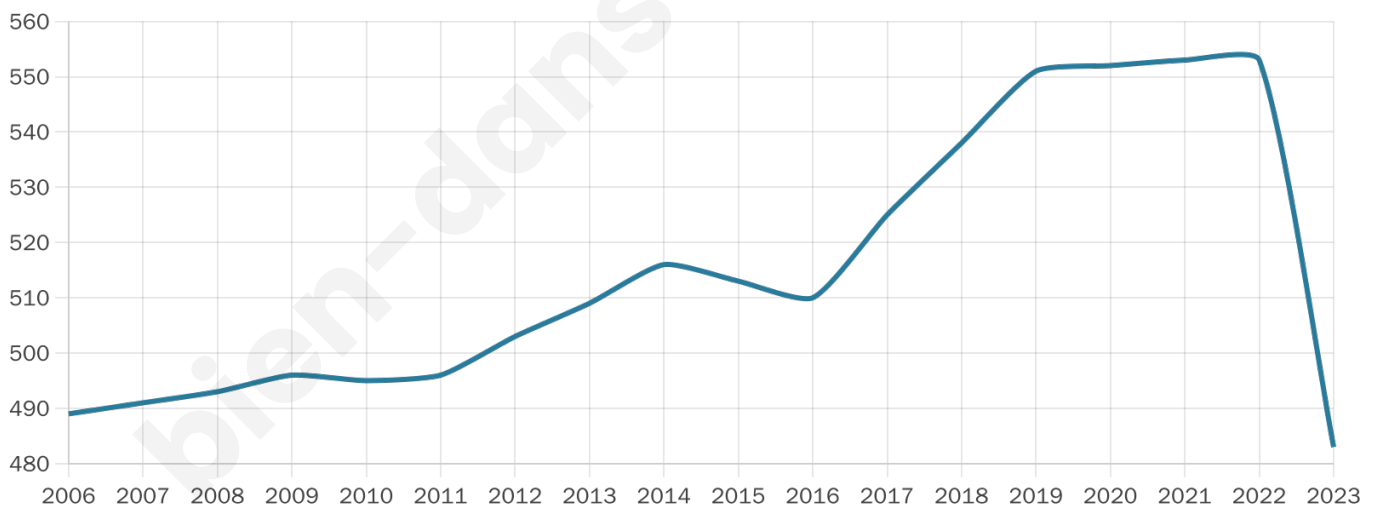

Nombre d'habitants

483

Age moyen

49 ans

Pop active

48.2%

Taux chômage

3.8%

Pop densité

6 h/km²

Revenu moyen

21 720 €/an

Evolution du nombre d'habitants

Sources : Institut national de la statistique et des études économiques (insee) selon Les dernières parutions officielles de 2024 portant sur les années 2020, 2021 et 2022.

Tranche d'âge

Activité professionnelle

Niveau de diplôme

Composition des ménages

Profils électoraux

Premier tour

	Marine LE PEN	22.71 %
	Emmanuel MACRON	20.78 %
	Jean-Luc MÉLENCHON	14.96 %
	Éric ZEMMOUR	11.36 %
	Jean LASSALLE	8.31 %
	Valérie PÉCRESSE	6.93 %
	Yannick JADOT	4.99 %
	Nicolas DUPONT-AIGNAN	3.88 %
	Fabien ROUSSEL	3.32 %
	Philippe POUTOU	1.66 %
	Nathalie ARTHAUD	0.83 %
	Anne HIDALGO	0.28 %