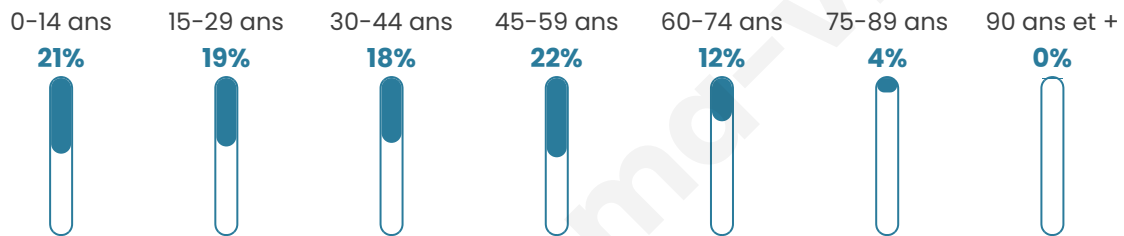

# Statistiques sur la population

Nombre d'habitants

**180**

Age moyen

**37 ans**

Pop active

**51.7%**

Taux chômage

**5%**

Pop densité

**45 h/km<sup>2</sup>**

Revenu moyen

**22 290 €/an**

## Evolution du nombre d'habitants

Sources : Institut national de la statistique et des études économiques (insee) selon Les dernières parutions officielles de 2024 portant sur les années 2020, 2021 et 2022.

## Tranche d'âge