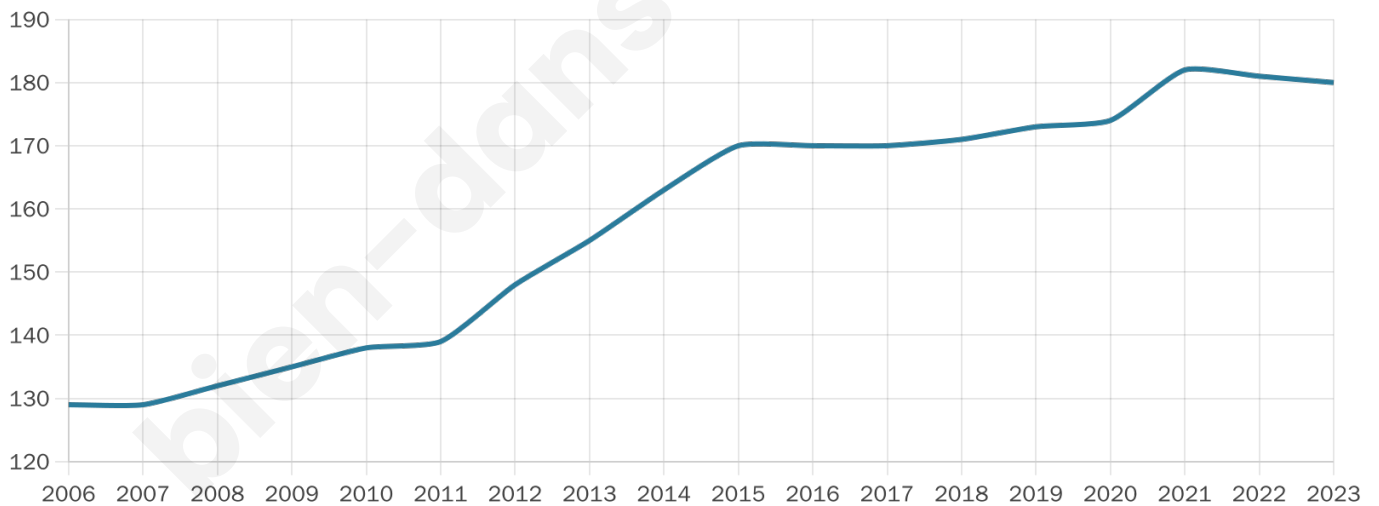

# Statistiques sur la population

Nombre d'habitants

**180**

Age moyen

**37 ans**

Pop active

**51.7%**

Taux chômage

**5%**

Pop densité

**45 h/km<sup>2</sup>**

Revenu moyen

**22 290 €/an**

## Evolution du nombre d'habitants

Sources : Institut national de la statistique et des études économiques (insee) selon Les dernières parutions officielles de 2024 portant sur les années 2020, 2021 et 2022.