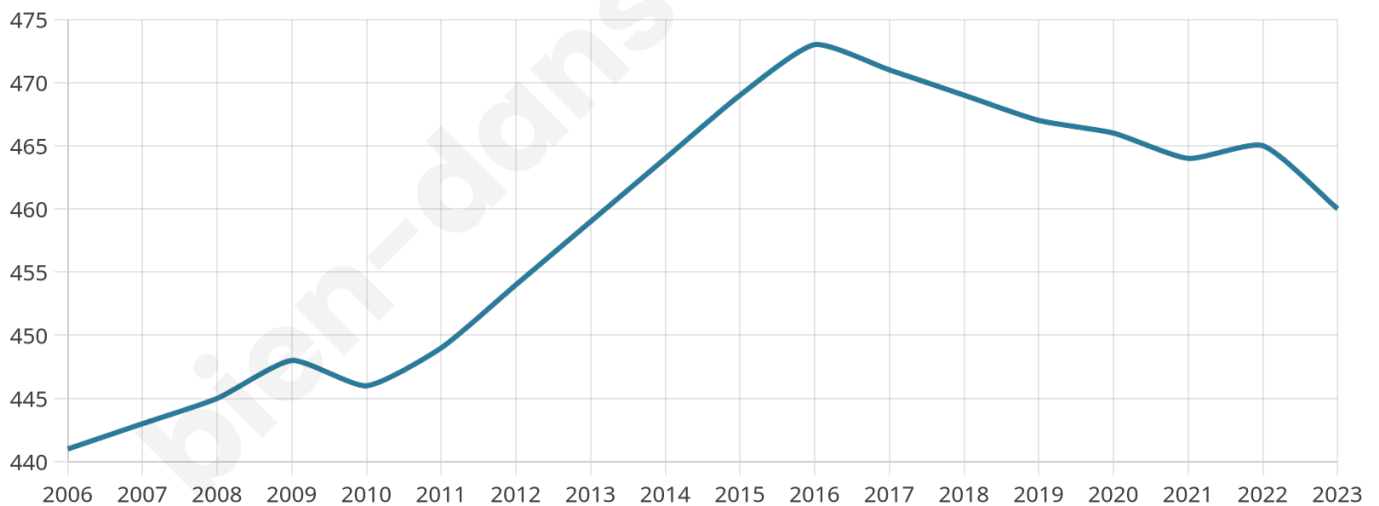

# Statistiques sur la population

Nombre d'habitants

**460**

Age moyen

**42 ans**

Pop active

**46.5%**

Taux chômage

**6.3%**

Pop densité

**92 h/km<sup>2</sup>**

Revenu moyen

**24 430 €/an**

## Evolution du nombre d'habitants

Sources : Institut national de la statistique et des études économiques (insee) selon Les dernières parutions officielles de 2024 portant sur les années 2020, 2021 et 2022.