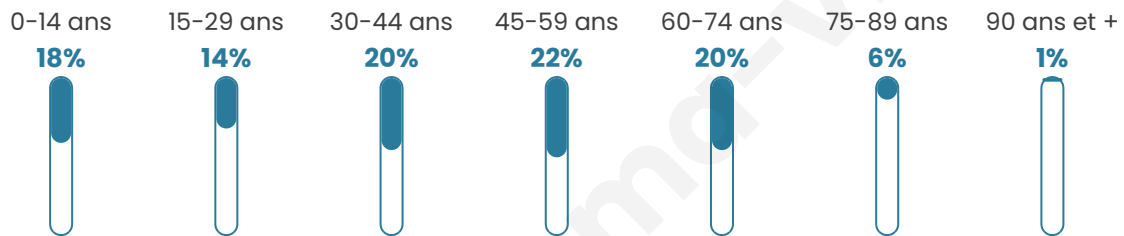

# Statistiques sur la population

Nombre d'habitants

**460**

Age moyen

**42 ans**

Pop active

**46.5%**

Taux chômage

**6.3%**

Pop densité

**92 h/km<sup>2</sup>**

Revenu moyen

**24 430 €/an**

## Evolution du nombre d'habitants

Sources : Institut national de la statistique et des études économiques (insee) selon Les dernières parutions officielles de 2024 portant sur les années 2020, 2021 et 2022.

## Tranche d'âge