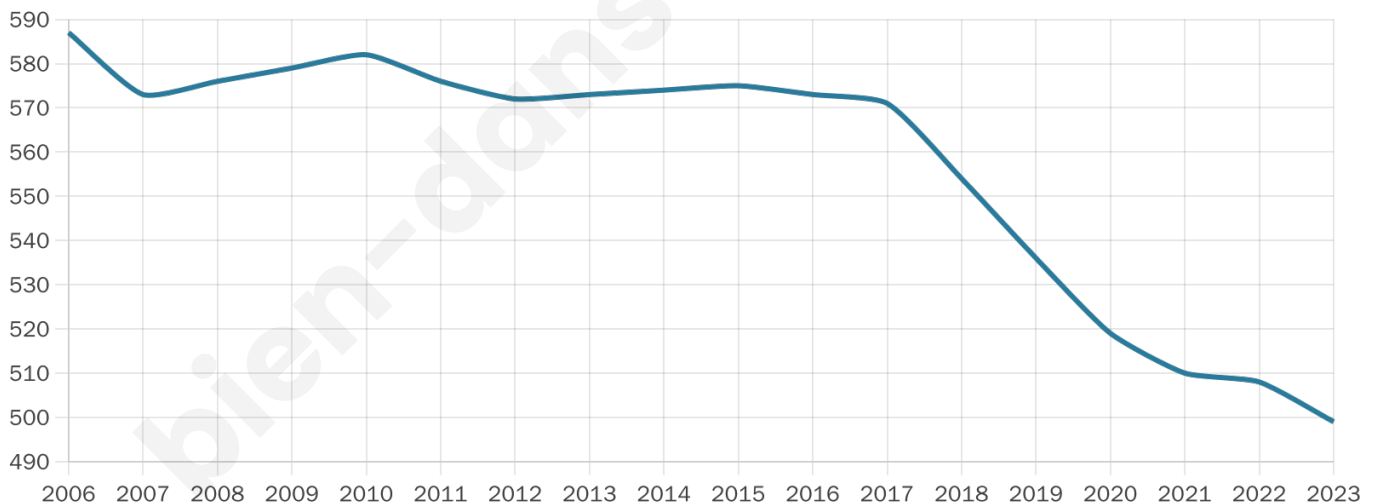

# Statistiques sur la population

Nombre d'habitants

**499**

Age moyen

**49 ans**

Pop active

**45.5%**

Taux chômage

**6%**

Pop densité

**11 h/km<sup>2</sup>**

Revenu moyen

**20 810 €/an**

## Evolution du nombre d'habitants

Sources : Institut national de la statistique et des études économiques (insee) selon Les dernières parutions officielles de 2024 portant sur les années 2020, 2021 et 2022.