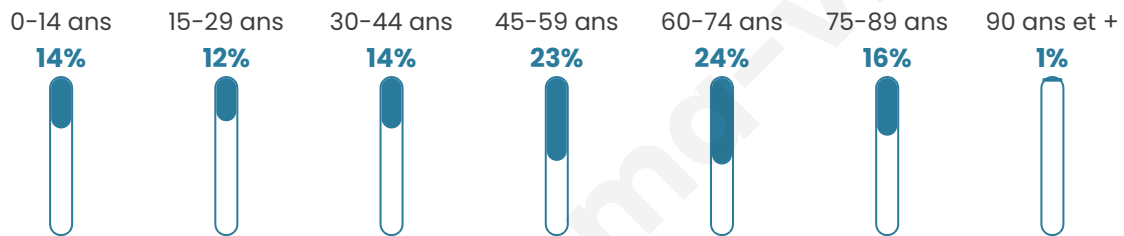

# Statistiques sur la population

Nombre d'habitants

**499**

Age moyen

**49 ans**

Pop active

**45.5%**

Taux chômage

**6%**

Pop densité

**11 h/km<sup>2</sup>**

Revenu moyen

**20 810 €/an**

## Evolution du nombre d'habitants

Sources : Institut national de la statistique et des études économiques (insee) selon Les dernières parutions officielles de 2024 portant sur les années 2020, 2021 et 2022.

## Tranche d'âge