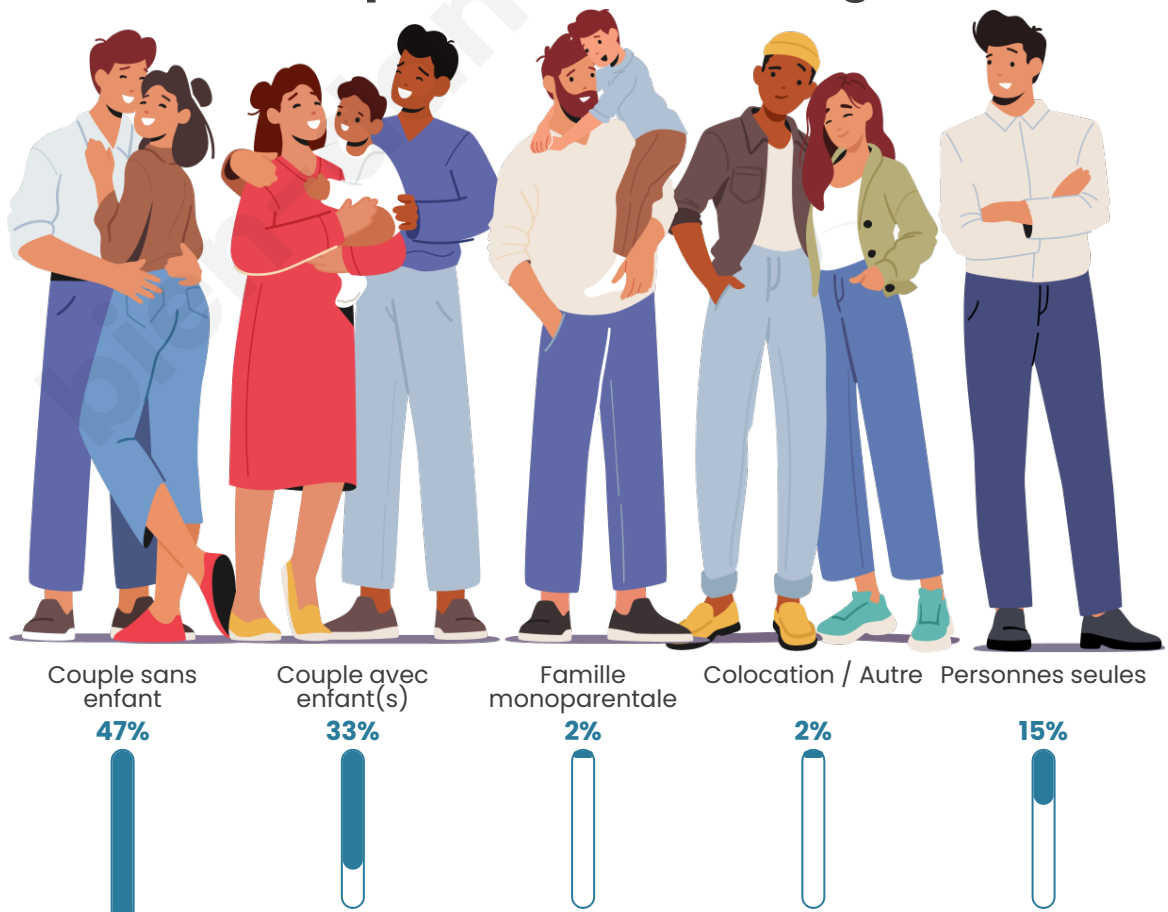

Tranche d'âge

Activité professionnelle

Niveau de diplôme

Composition des ménages

Profils électoraux

Premier tour

	Marine LE PEN	36.70 %
	Emmanuel MACRON	14.89 %
	Jean-Luc MÉLENCHON	12.23 %
	Éric ZEMMOUR	11.70 %
	Jean LASSALLE	9.57 %
	Yannick JADOT	6.91 %
	Valérie PÉCRESSE	4.26 %
	Nicolas DUPONT-AIGNAN	3.19 %
	Philippe POUTOU	0.53 %
	Nathalie ARTHAUD	0.00 %
	Fabien ROUSSEL	0.00 %
	Anne HIDALGO	0.00 %