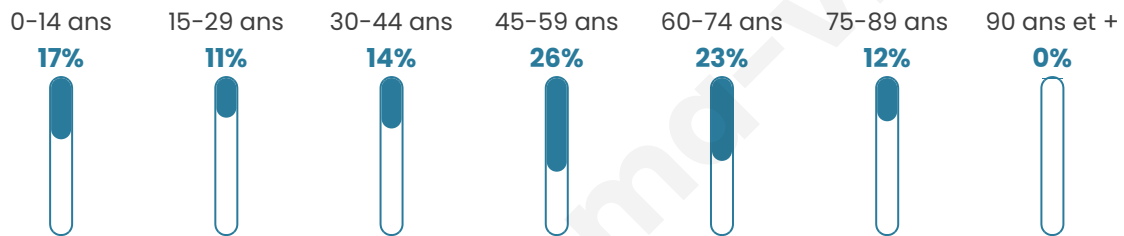

47 ans

Pop active

46.2%

Taux chômage

8.7%

Pop densité

75 h/km²

Revenu moyen

23 310 €/an

Evolution du nombre d'habitants

Sources : Institut national de la statistique et des études économiques (insee) selon Les dernières parutions officielles de 2024 portant sur les années 2020, 2021 et 2022.

Tranche d'âge

Activité professionnelle

Niveau de diplôme

Composition des ménages

Profils électoraux

Premier tour

	Marine LE PEN	36.70 %
	Emmanuel MACRON	14.89 %
	Jean-Luc MÉLENCHON	12.23 %
	Éric ZEMMOUR	11.70 %
	Jean LASSALLE	9.57 %
	Yannick JADOT	6.91 %
	Valérie PÉCRESSE	4.26 %
	Nicolas DUPONT-AIGNAN	3.19 %
	Philippe POUTOU	0.53 %
	Nathalie ARTHAUD	0.00 %
	Fabien ROUSSEL	0.00 %
	Anne HIDALGO	0.00 %