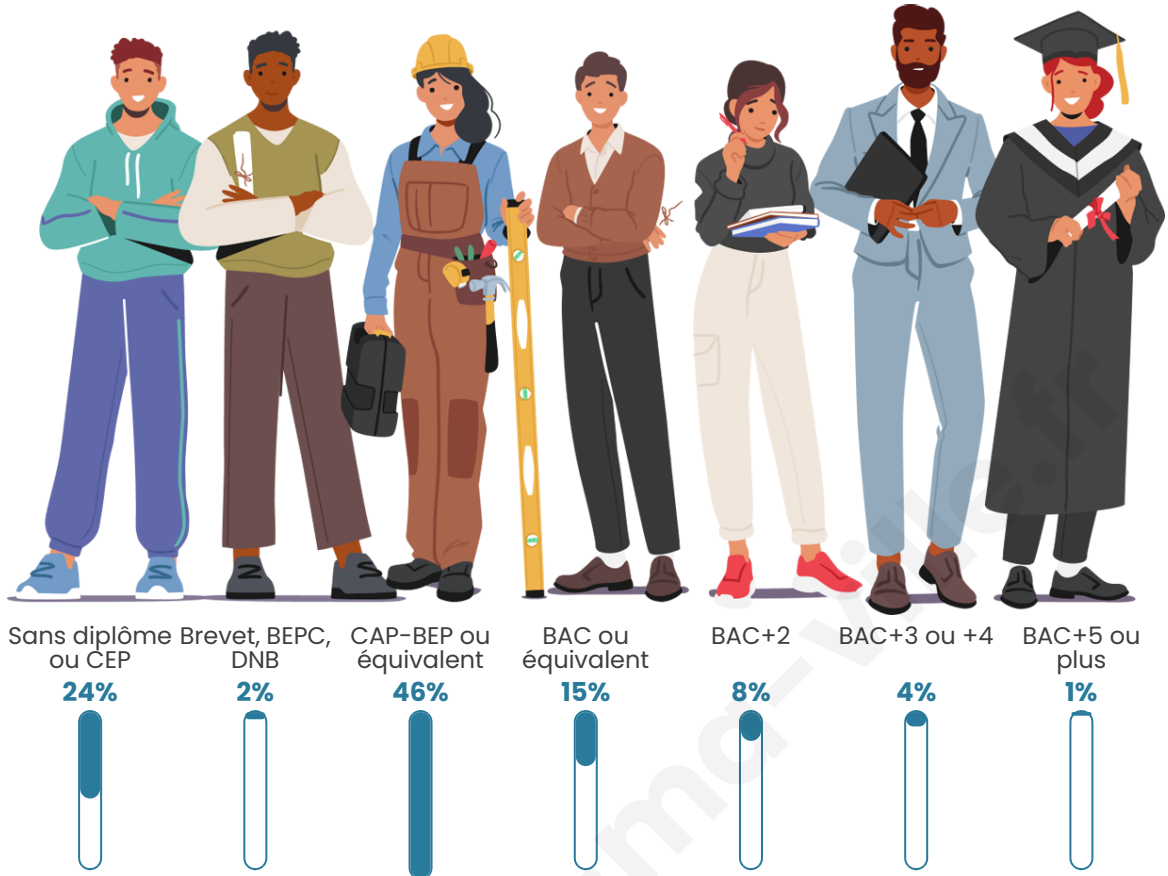

Tranche d'âge

Activité professionnelle

Niveau de diplôme

Composition des ménages

Profils électoraux

Premier tour

	Marine LE PEN	36.70 %
	Emmanuel MACRON	14.89 %
	Jean-Luc MÉLENCHON	12.23 %
	Éric ZEMMOUR	11.70 %
	Jean LASSALLE	9.57 %
	Yannick JADOT	6.91 %
	Valérie PÉCRESSE	4.26 %
	Nicolas DUPONT-AIGNAN	3.19 %
	Philippe POUTOU	0.53 %
	Nathalie ARTHAUD	0.00 %
	Fabien ROUSSEL	0.00 %
	Anne HIDALGO	0.00 %