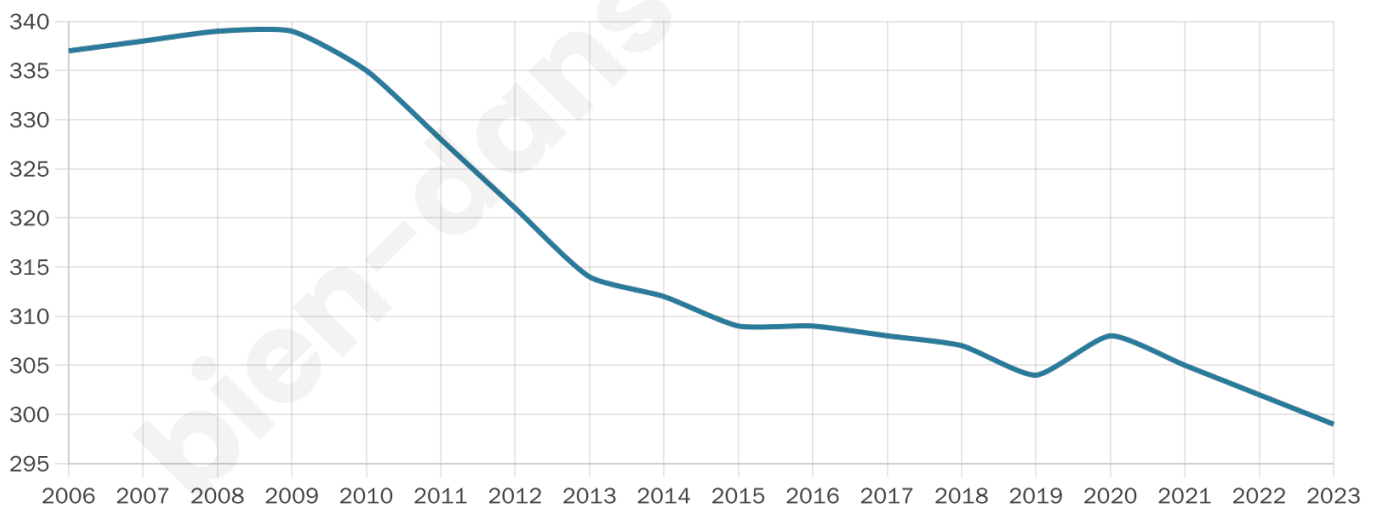

Version web

Ville de Bettwiller

Présenté par

BIEN dans
ma **VILLE** 

Sommaire

Situation géographique	3
Statistiques sur la population	4
Evolution du nombre d'habitants	4
Tranche d'âge	5
0-14 ans	5
15-29 ans	5
30-44 ans	5
45-59 ans	5
60-74 ans	5
75-89 ans	5
90 ans et +	5
Activité professionnelle	5
Agriculteurs	5
Artisans, Commerçants	5
Cadres et sup.	5
Professions intermédiaires	5
Employé	5
Ouvrier	5
Retraité	5
Autres	5
Niveau de diplôme	6
Sans diplôme ou CEP	6
Brevet, BEPC, DNB	6
CAP-BEP ou équivalent	6
BAC ou équivalent	6
BAC+2	6
BAC+3 ou +4	6
BAC+5 ou plus	6
Composition des ménages	6
Couple sans enfant	6
Couple avec enfant(s)	6
Famille monoparentale	6
Colocation / Autre	6
Personnes seules	6
Profils électoraux	7
Premier tour	7
Sécurité	8
Evolution du nombre d'infractions	8
Pour comparer	9
Services à la population	10
Commerce	10
Éducation	10
Villes autour de Bettwiller	11

Situation géographique

i Informations clés

- **Région** : Grand Est
- **Département** : Bas-Rhin
- **Code postal** : 67320
- **Superficie** : 4 km²

Statistiques sur la population

Nombre d'habitants

299

Age moyen

47 ans

Pop active

46.2%

Taux chômage

8.7%

Pop densité

75 h/km²

Revenu moyen

23 310 €/an

Evolution du nombre d'habitants

Sources : Institut national de la statistique et des études économiques (insee) selon Les dernières parutions officielles de 2024 portant sur les années 2020, 2021 et 2022.