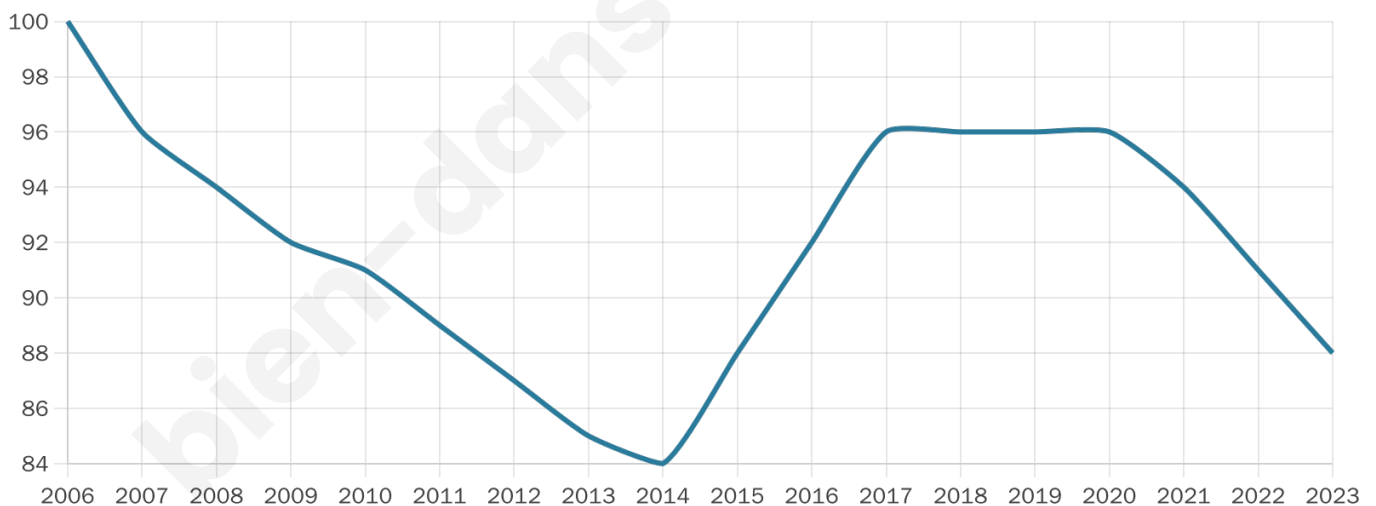

Version web

Ville de Bettoncourt

Présenté par

BIEN dans
ma **VILLE** 

Sommaire

Situation géographique	3
Statistiques sur la population	4
Evolution du nombre d'habitants	4
Tranche d'âge	5
0-14 ans	5
15-29 ans	5
30-44 ans	5
45-59 ans	5
60-74 ans	5
75-89 ans	5
90 ans et +	5
Activité professionnelle	5
Agriculteurs	5
Artisans, Commerçants	5
Cadres et sup.	5
Professions intermédiaires	5
Employé	5
Ouvrier	5
Retraité	5
Autres	5
Niveau de diplôme	6
Sans diplôme ou CEP	6
Brevet, BEPC, DNB	6
CAP-BEP ou équivalent	6
BAC ou équivalent	6
BAC+2	6
BAC+3 ou +4	6
BAC+5 ou plus	6
Composition des ménages	6
Couple sans enfant	6
Couple avec enfant(s)	6
Famille monoparentale	6
Colocation / Autre	6
Personnes seules	6
Profils électoraux	7
Premier tour	7
Sécurité	8
Evolution du nombre d'infractions	8
Pour comparer	9
Services à la population	10
Commerce	10
Éducation	10
Villes autour de Bettoncourt	11

40 ans

Pop active

47.7%

Taux chômage

4.9%

Pop densité

29 h/km²

Revenu moyen

NC

Evolution du nombre d'habitants

Sources : Institut national de la statistique et des études économiques (insee) selon Les dernières parutions officielles de 2024 portant sur les années 2020, 2021 et 2022.