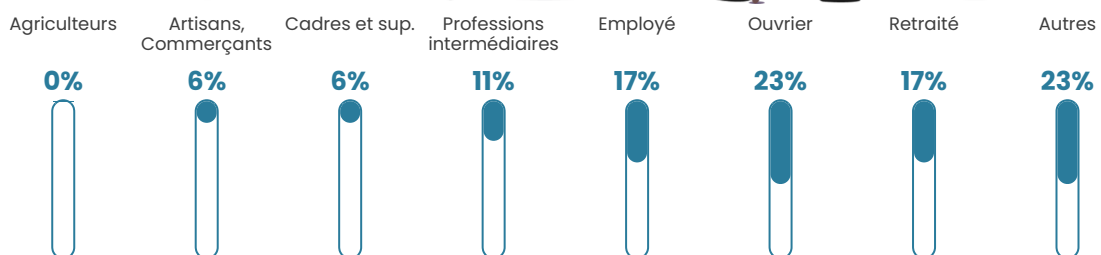

NC

Evolution du nombre d'habitants

Sources : Institut national de la statistique et des études économiques (insee) selon Les dernières parutions officielles de 2024 portant sur les années 2020, 2021 et 2022.

Tranche d'âge

Activité professionnelle

Niveau de diplôme

Composition des ménages

Profils électoraux

Premier tour

	Marine LE PEN	46.67 %
	Emmanuel MACRON	26.67 %
	Jean-Luc MÉLENCHON	10.00 %
	Jean LASSALLE	5.00 %
	Éric ZEMMOUR	3.33 %
	Valérie PÉCRESSÉ	3.33 %
	Nicolas DUPONT-AIGNAN	3.33 %
	Yannick JADOT	1.67 %
	Nathalie ARTHAUD	0.00 %
	Fabien ROUSSEL	0.00 %
	Anne HIDALGO	0.00 %
	Philippe POUTOU	0.00 %