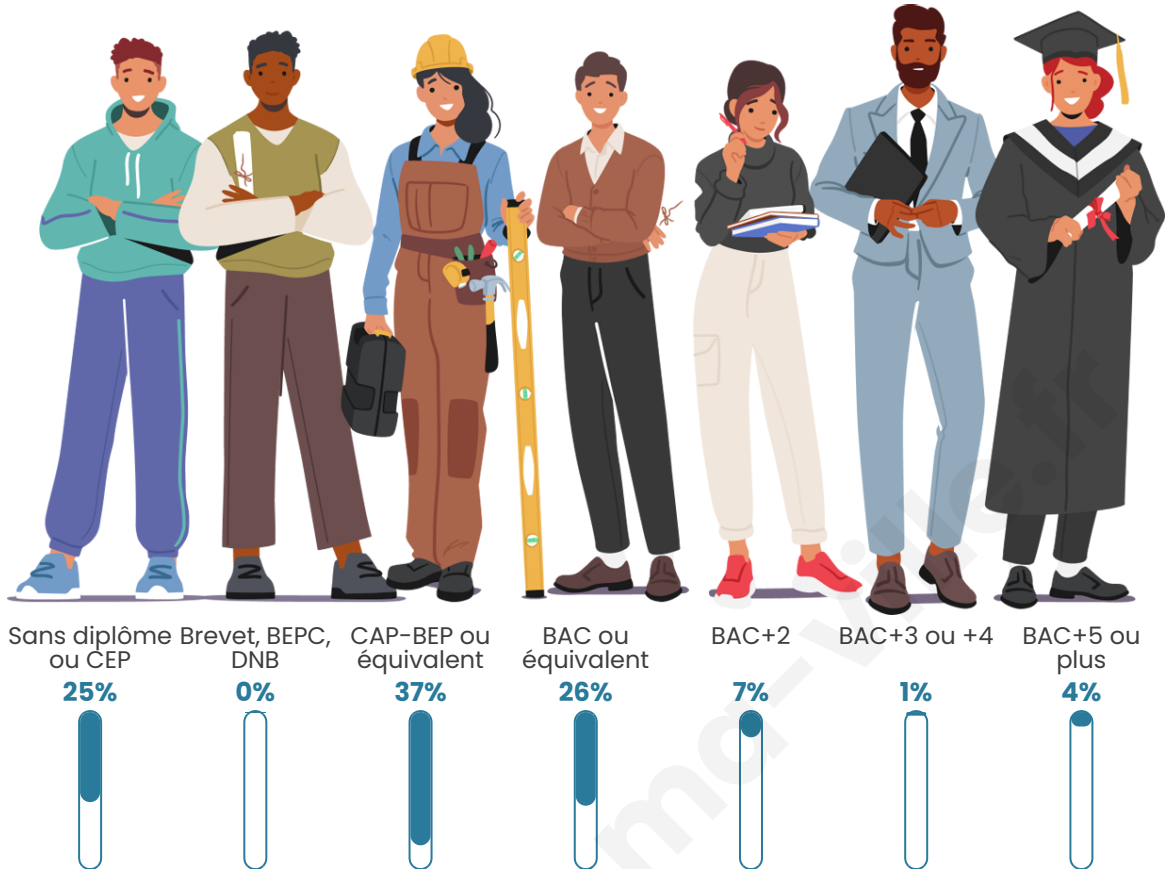

Tranche d'âge

Activité professionnelle

Niveau de diplôme

Composition des ménages

Profils électoraux

Premier tour

	Marine LE PEN	46.67 %
	Emmanuel MACRON	26.67 %
	Jean-Luc MÉLENCHON	10.00 %
	Jean LASSALLE	5.00 %
	Éric ZEMMOUR	3.33 %
	Valérie PÉCRESSÉ	3.33 %
	Nicolas DUPONT-AIGNAN	3.33 %
	Yannick JADOT	1.67 %
	Nathalie ARTHAUD	0.00 %
	Fabien ROUSSEL	0.00 %
	Anne HIDALGO	0.00 %
	Philippe POUTOU	0.00 %