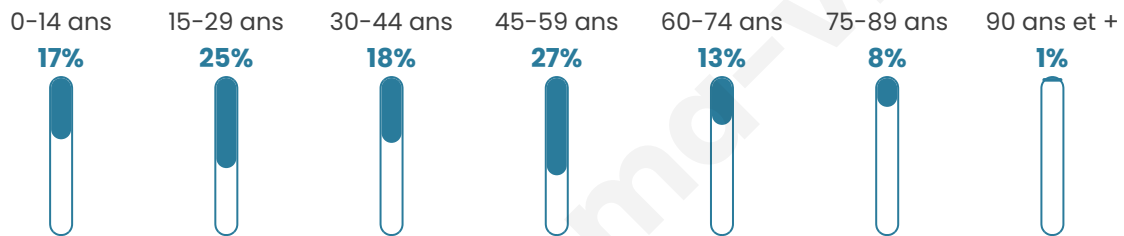

Version web

Ville de Bettoncourt

Présenté par

BIEN dans
ma **VILLE** 

Sommaire

Situation géographique	3
Statistiques sur la population	4
Evolution du nombre d'habitants	4
Tranche d'âge	5
0-14 ans	5
15-29 ans	5
30-44 ans	5
45-59 ans	5
60-74 ans	5
75-89 ans	5
90 ans et +	5
Activité professionnelle	5
Agriculteurs	5
Artisans, Commerçants	5
Cadres et sup.	5
Professions intermédiaires	5
Employé	5
Ouvrier	5
Retraité	5
Autres	5
Niveau de diplôme	6
Sans diplôme ou CEP	6
Brevet, BEPC, DNB	6
CAP-BEP ou équivalent	6
BAC ou équivalent	6
BAC+2	6
BAC+3 ou +4	6
BAC+5 ou plus	6
Composition des ménages	6
Couple sans enfant	6
Couple avec enfant(s)	6
Famille monoparentale	6
Colocation / Autre	6
Personnes seules	6
Profils électoraux	7
Premier tour	7
Sécurité	8
Evolution du nombre d'infractions	8
Pour comparer	9
Services à la population	10
Commerce	10
Éducation	10
Villes autour de Bettoncourt	11

40 ans

Pop active

47.7%

Taux chômage

4.9%

Pop densité

29 h/km²

Revenu moyen

NC

Evolution du nombre d'habitants

Sources : Institut national de la statistique et des études économiques (insee) selon Les dernières parutions officielles de 2024 portant sur les années 2020, 2021 et 2022.

Tranche d'âge

Activité professionnelle

Niveau de diplôme

Composition des ménages

Profils électoraux

Premier tour

	Marine LE PEN	46.67 %
	Emmanuel MACRON	26.67 %
	Jean-Luc MÉLENCHON	10.00 %
	Jean LASSALLE	5.00 %
	Éric ZEMMOUR	3.33 %
	Valérie PÉCRESSÉ	3.33 %
	Nicolas DUPONT-AIGNAN	3.33 %
	Yannick JADOT	1.67 %
	Nathalie ARTHAUD	0.00 %
	Fabien ROUSSEL	0.00 %
	Anne HIDALGO	0.00 %
	Philippe POUTOU	0.00 %