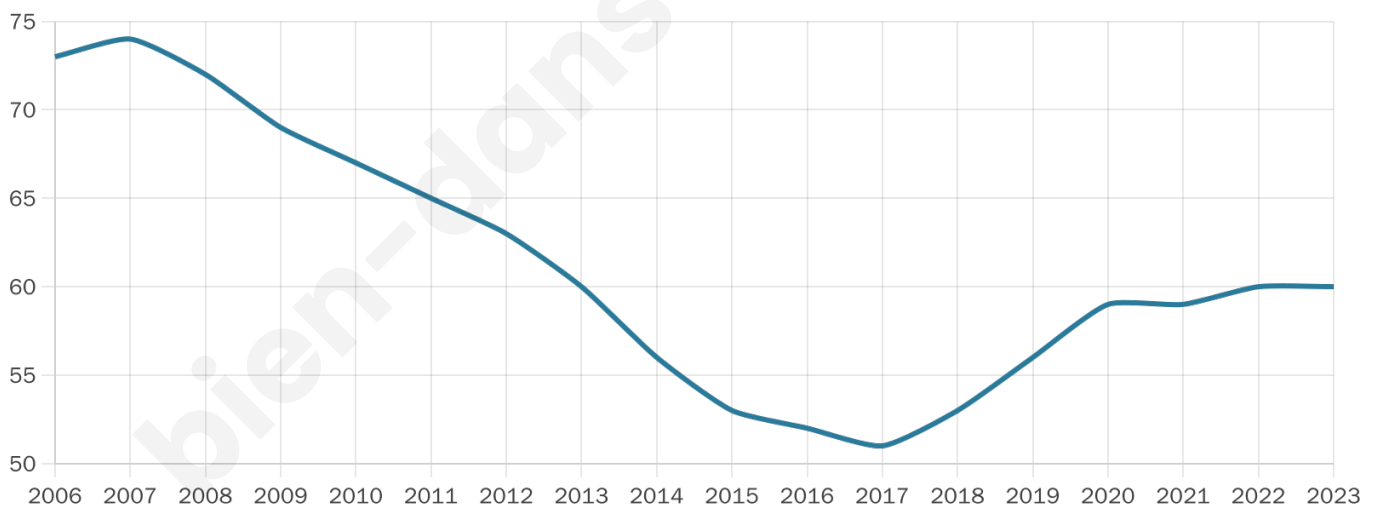

# Statistiques sur la population

Nombre d'habitants

**60**

Age moyen

**49 ans**

Pop active

**38.3%**

Taux chômage

**6.1%**

Pop densité

**20 h/km<sup>2</sup>**

Revenu moyen

**NC**

## Evolution du nombre d'habitants

Sources : Institut national de la statistique et des études économiques (insee) selon Les dernières parutions officielles de 2024 portant sur les années 2020, 2021 et 2022.