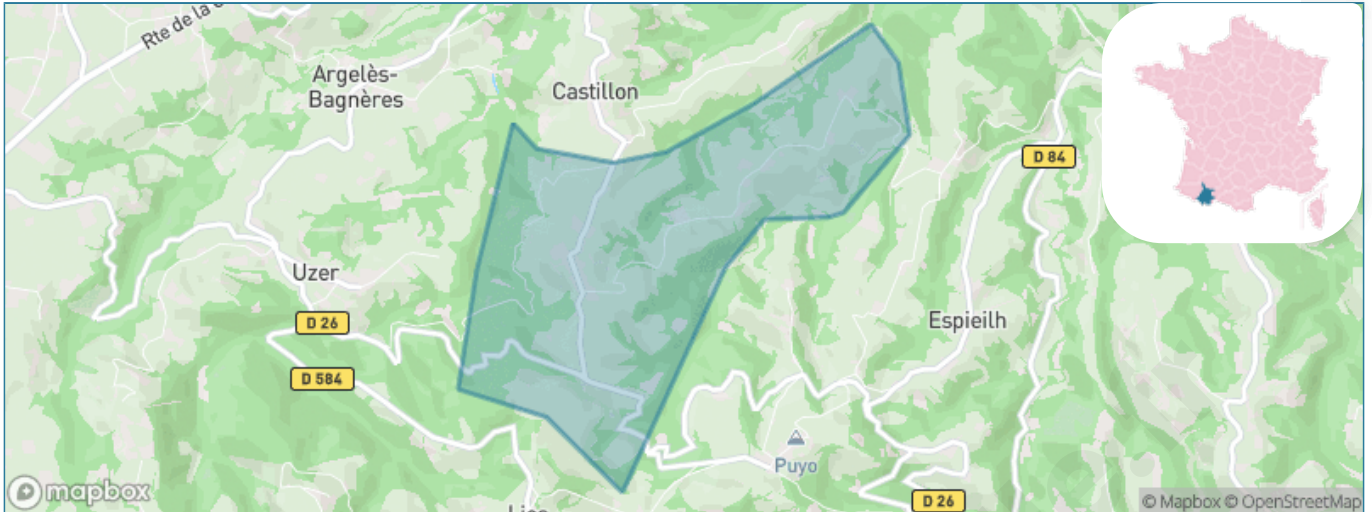

# Ville de Bettes

Présenté par

**BIEN** dans  
ma **VILLE** 

# Situation géographique

## i Informations clés

- **Région** : Occitanie
- **Département** : Hautes-Pyrénées
- **Code postal** : 65130
- **Superficie** : 3 km<sup>2</sup>