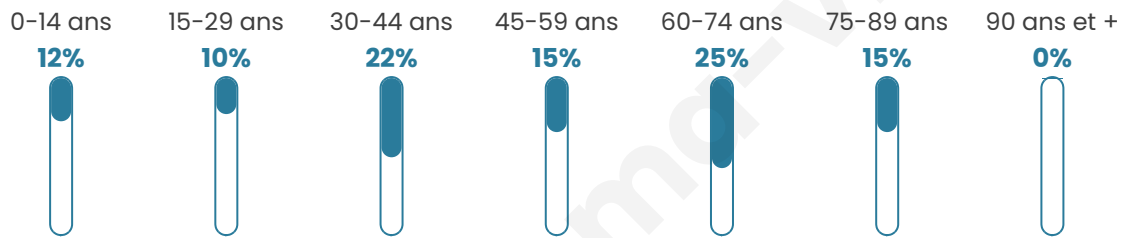

# Statistiques sur la population

Nombre d'habitants

**60**

Age moyen

**49 ans**

Pop active

**38.3%**

Taux chômage

**6.1%**

Pop densité

**20 h/km<sup>2</sup>**

Revenu moyen

**NC**

## Evolution du nombre d'habitants

Sources : Institut national de la statistique et des études économiques (insee) selon Les dernières parutions officielles de 2024 portant sur les années 2020, 2021 et 2022.

## Tranche d'âge