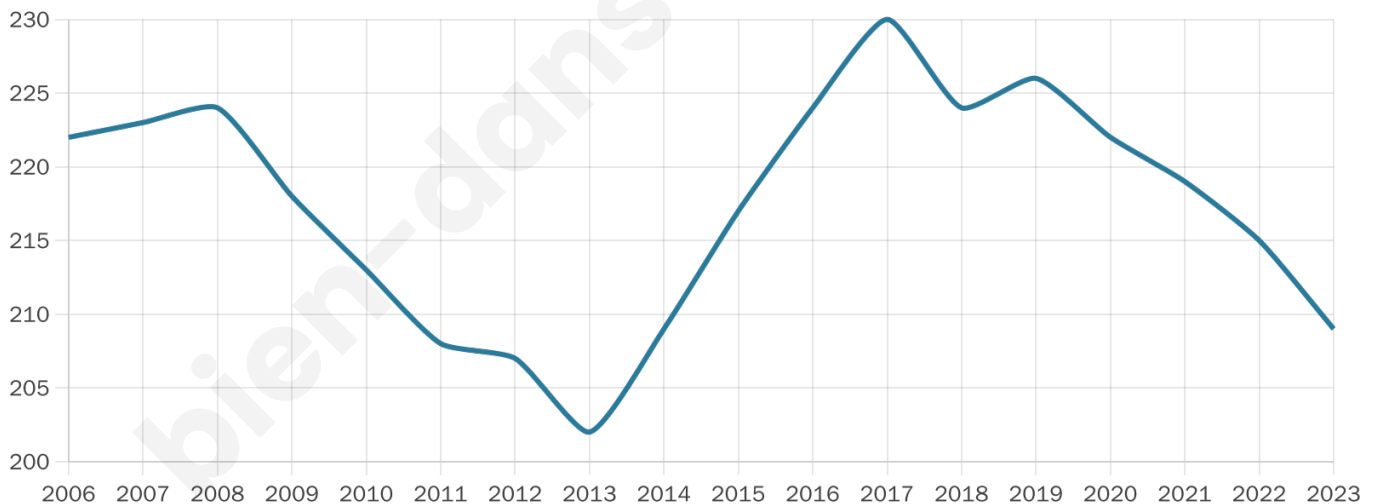

Version web

Ville de Bettencourt- Rivière

Présenté par

BIEN dans
ma **VILLE** 

Sommaire

Situation géographique	3
Statistiques sur la population	4
Evolution du nombre d'habitants	4
Tranche d'âge	5
0-14 ans	5
15-29 ans	5
30-44 ans	5
45-59 ans	5
60-74 ans	5
75-89 ans	5
90 ans et +	5
Activité professionnelle	5
Agriculteurs	5
Artisans, Commerçants	5
Cadres et sup.	5
Professions intermédiaires	5
Employé	5
Ouvrier	5
Retraité	5
Autres	5
Niveau de diplôme	6
Sans diplôme ou CEP	6
Brevet, BEPC, DNB	6
CAP-BEP ou équivalent	6
BAC ou équivalent	6
BAC+2	6
BAC+3 ou +4	6
BAC+5 ou plus	6
Composition des ménages	6
Couple sans enfant	6
Couple avec enfant(s)	6
Famille monoparentale	6
Colocation / Autre	6
Personnes seules	6
Profils électoraux	7
Premier tour	7
Sécurité	8
Evolution du nombre d'infractions	8
Pour comparer	9
Services à la population	10
Commerce	10
Éducation	10
Villes autour de Bettencourt-Rivière	11

44 ans

Pop active

46.4%

Taux chômage

2.4%

Pop densité

30 h/km²

Revenu moyen

22 870 €/an

Evolution du nombre d'habitants

Sources : Institut national de la statistique et des études économiques (insee) selon Les dernières parutions officielles de 2024 portant sur les années 2020, 2021 et 2022.