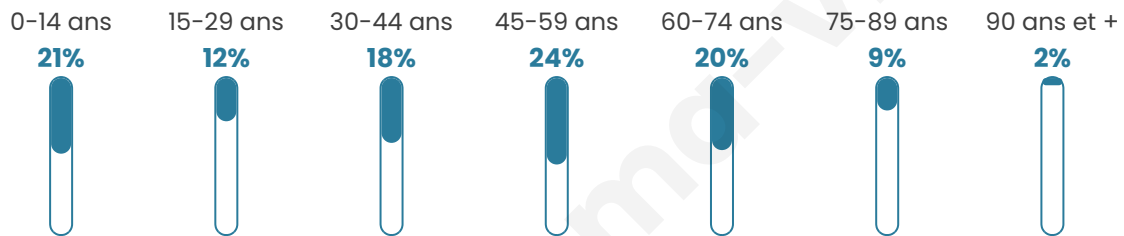

Version web

Ville de Bettencourt- Rivière

Présenté par

BIEN dans
ma **VILLE** 

Sommaire

Situation géographique	3
Statistiques sur la population	4
Evolution du nombre d'habitants	4
Tranche d'âge	5
0-14 ans	5
15-29 ans	5
30-44 ans	5
45-59 ans	5
60-74 ans	5
75-89 ans	5
90 ans et +	5
Activité professionnelle	5
Agriculteurs	5
Artisans, Commerçants	5
Cadres et sup.	5
Professions intermédiaires	5
Employé	5
Ouvrier	5
Retraité	5
Autres	5
Niveau de diplôme	6
Sans diplôme ou CEP	6
Brevet, BEPC, DNB	6
CAP-BEP ou équivalent	6
BAC ou équivalent	6
BAC+2	6
BAC+3 ou +4	6
BAC+5 ou plus	6
Composition des ménages	6
Couple sans enfant	6
Couple avec enfant(s)	6
Famille monoparentale	6
Colocation / Autre	6
Personnes seules	6
Profils électoraux	7
Premier tour	7
Sécurité	8
Evolution du nombre d'infractions	8
Pour comparer	9
Services à la population	10
Commerce	10
Éducation	10
Villes autour de Bettencourt-Rivière	11

44 ans

Pop active

46.4%

Taux chômage

2.4%

Pop densité

30 h/km²

Revenu moyen

Tranche d'âge

Activité professionnelle

Niveau de diplôme

Composition des ménages

Profils électoraux

Premier tour

	Marine LE PEN	31.94 %
	Emmanuel MACRON	22.22 %
	Éric ZEMMOUR	13.89 %
	Valérie PÉCRESSE	12.50 %
	Jean-Luc MÉLENCHON	6.25 %
	Jean LASSALLE	4.86 %
	Fabien ROUSSEL	2.78 %
	Nicolas DUPONT-AIGNAN	2.08 %
	Anne HIDALGO	1.39 %
	Yannick JADOT	1.39 %
	Nathalie ARTHAUD	0.69 %
	Philippe POUTOU	0.00 %