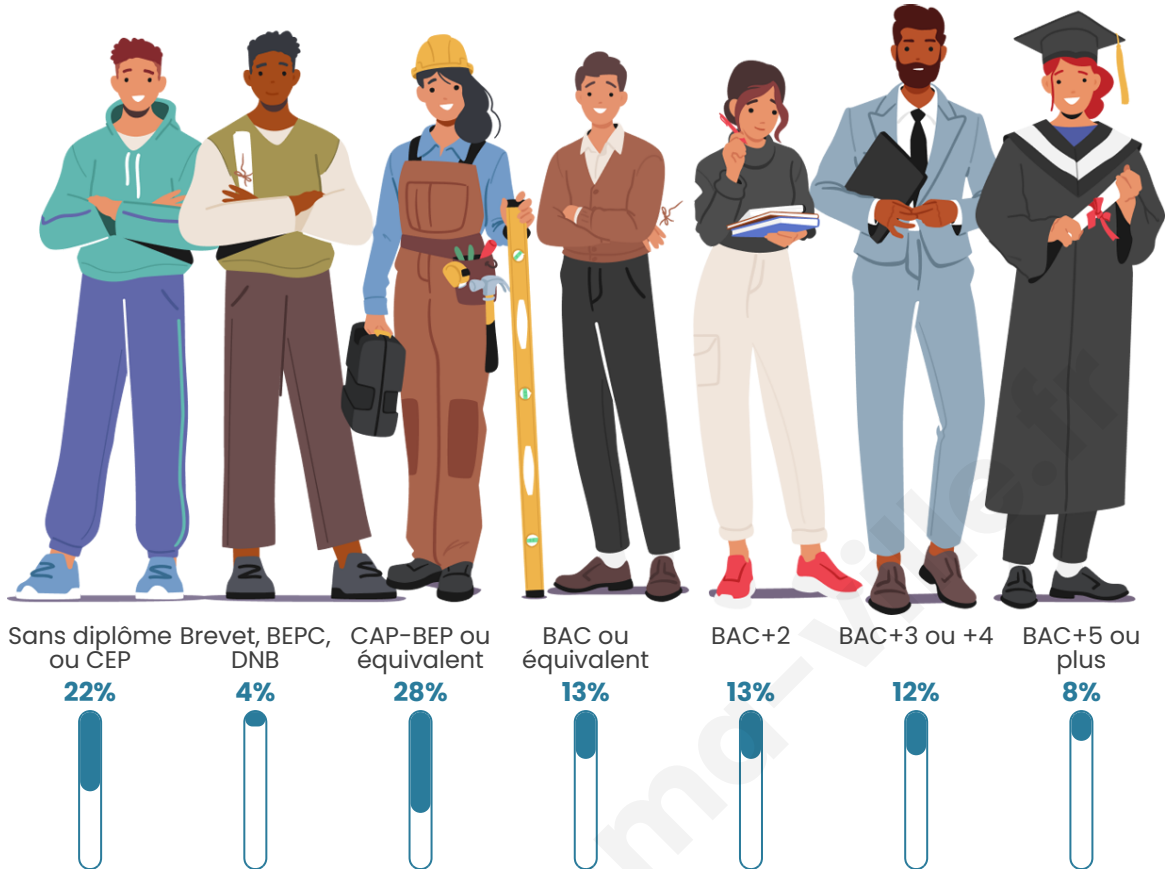

44 ans

Pop active

46.4%

Taux chômage

2.4%

Pop densité

30 h/km²

Revenu moyen

Tranche d'âge

Activité professionnelle

Niveau de diplôme

Composition des ménages

Profils électoraux

Premier tour

	Marine LE PEN	31.94 %
	Emmanuel MACRON	22.22 %
	Éric ZEMMOUR	13.89 %
	Valérie PÉCRESSE	12.50 %
	Jean-Luc MÉLENCHON	6.25 %
	Jean LASSALLE	4.86 %
	Fabien ROUSSEL	2.78 %
	Nicolas DUPONT-AIGNAN	2.08 %
	Anne HIDALGO	1.39 %
	Yannick JADOT	1.39 %
	Nathalie ARTHAUD	0.69 %
	Philippe POUTOU	0.00 %