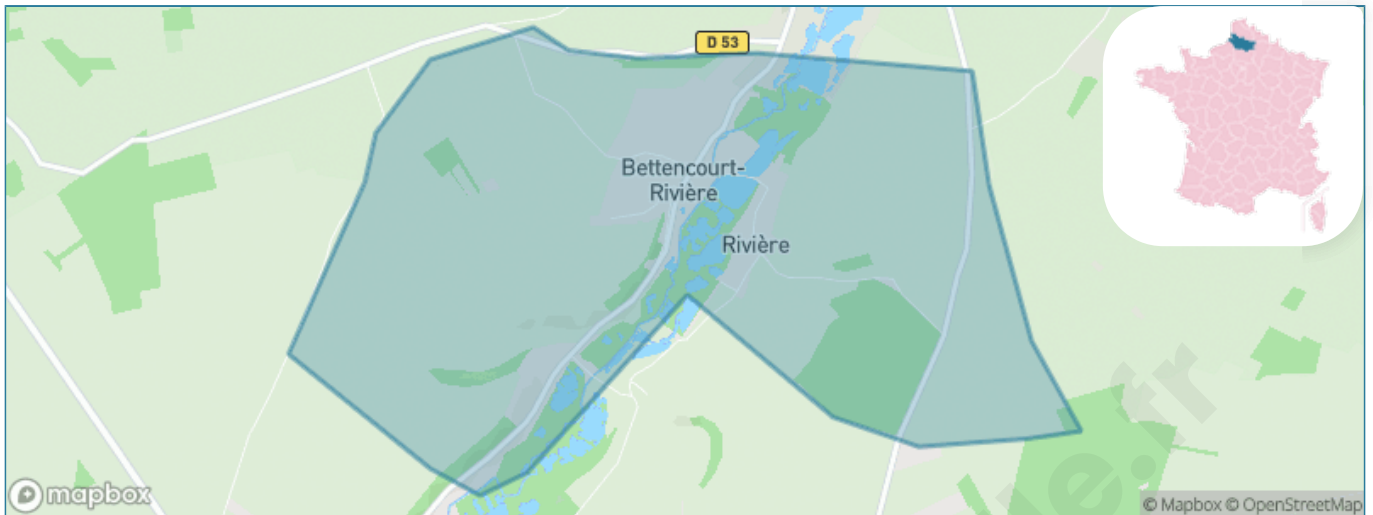

Version web

Ville de Bettencourt- Rivière

Présenté par

BIEN dans
ma **VILLE** 

Sommaire

Situation géographique	3
Statistiques sur la population	4
Evolution du nombre d'habitants	4
Tranche d'âge	5
0-14 ans	5
15-29 ans	5
30-44 ans	5
45-59 ans	5
60-74 ans	5
75-89 ans	5
90 ans et +	5
Activité professionnelle	5
Agriculteurs	5
Artisans, Commerçants	5
Cadres et sup.	5
Professions intermédiaires	5
Employé	5
Ouvrier	5
Retraité	5
Autres	5
Niveau de diplôme	6
Sans diplôme ou CEP	6
Brevet, BEPC, DNB	6
CAP-BEP ou équivalent	6
BAC ou équivalent	6
BAC+2	6
BAC+3 ou +4	6
BAC+5 ou plus	6
Composition des ménages	6
Couple sans enfant	6
Couple avec enfant(s)	6
Famille monoparentale	6
Colocation / Autre	6
Personnes seules	6
Profils électoraux	7
Premier tour	7
Sécurité	8
Evolution du nombre d'infractions	8
Pour comparer	9
Services à la population	10
Commerce	10
Éducation	10
Villes autour de Bettencourt-Rivière	11

Situation géographique

i Informations clés

- **Région** : Hauts-de-France
- **Département** : Somme
- **Code postal** : 80270
- **Superficie** : 7 km²

Statistiques sur la population

Nombre d'habitants

209

Age moyen