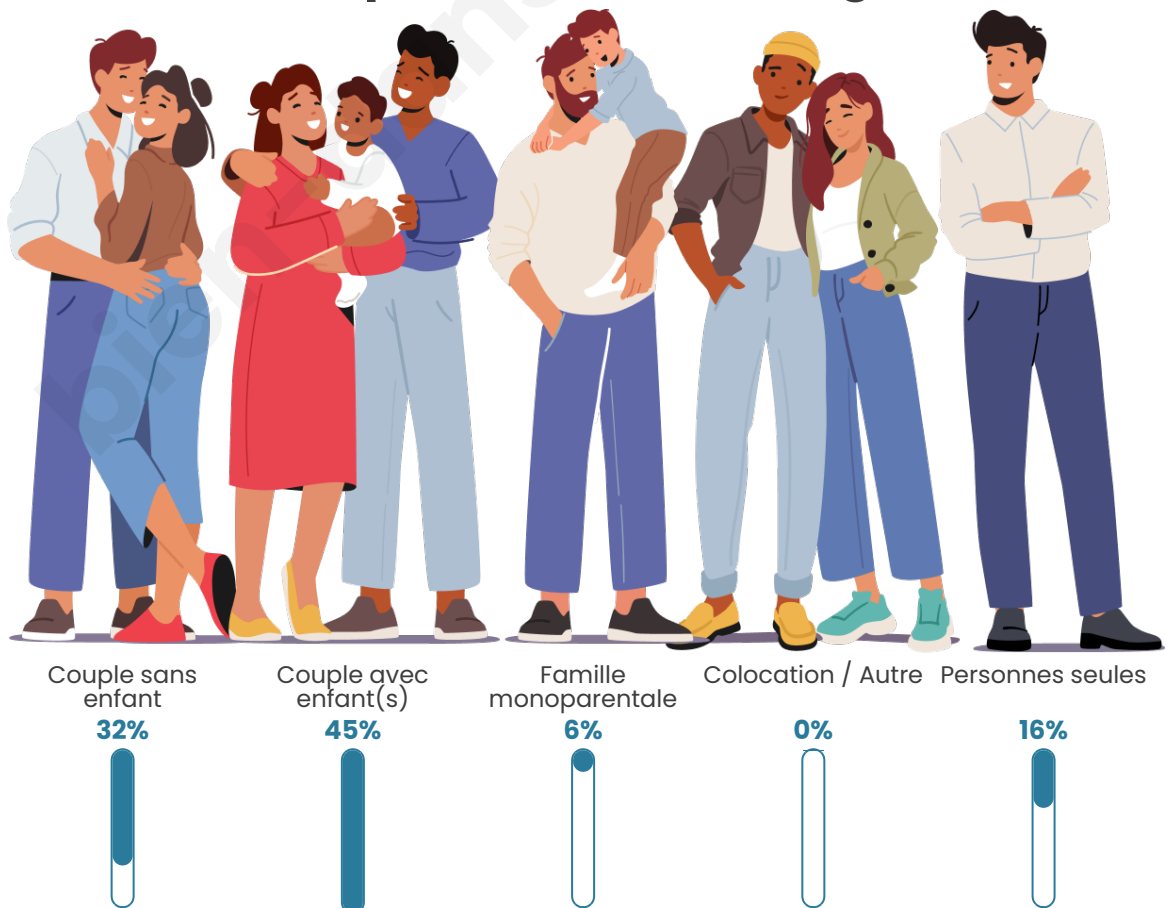

Tranche d'âge

Activité professionnelle

Niveau de diplôme

Composition des ménages

Profils électoraux

Premier tour

	Marine LE PEN	31.94 %
	Emmanuel MACRON	22.22 %
	Éric ZEMMOUR	13.89 %
	Valérie PÉCRESSE	12.50 %
	Jean-Luc MÉLENCHON	6.25 %
	Jean LASSALLE	4.86 %
	Fabien ROUSSEL	2.78 %
	Nicolas DUPONT-AIGNAN	2.08 %
	Anne HIDALGO	1.39 %
	Yannick JADOT	1.39 %
	Nathalie ARTHAUD	0.69 %
	Philippe POUTOU	0.00 %