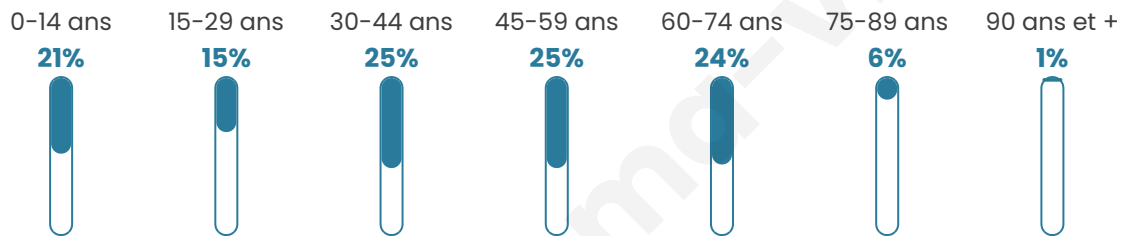

Version web

Ville de Bettembos

Présenté par

BIEN dans
ma **VILLE** 

Sommaire

Situation géographique	3
Statistiques sur la population	4
Evolution du nombre d'habitants	4
Tranche d'âge	5
0-14 ans	5
15-29 ans	5
30-44 ans	5
45-59 ans	5
60-74 ans	5
75-89 ans	5
90 ans et +	5
Activité professionnelle	5
Agriculteurs	5
Artisans, Commerçants	5
Cadres et sup.	5
Professions intermédiaires	5
Employé	5
Ouvrier	5
Retraité	5
Autres	5
Niveau de diplôme	6
Sans diplôme ou CEP	6
Brevet, BEPC, DNB	6
CAP-BEP ou équivalent	6
BAC ou équivalent	6
BAC+2	6
BAC+3 ou +4	6
BAC+5 ou plus	6
Composition des ménages	6
Couple sans enfant	6
Couple avec enfant(s)	6
Famille monoparentale	6
Colocation / Autre	6
Personnes seules	6
Profils électoraux	7
Premier tour	7
Sécurité	9
Evolution du nombre d'infractions	9
Pour comparer	10
Services à la population	11
Commerce	11
Éducation	11
Villes autour de Bettembos	12

42 ans

Pop active

58.2%

Taux chômage

1.5%

Pop densité

23 h/km²

Revenu moyen

NC

Evolution du nombre d'habitants

Sources : Institut national de la statistique et des études économiques (insee) selon Les dernières parutions officielles de 2024 portant sur les années 2020, 2021 et 2022.

Tranche d'âge

Activité professionnelle

Niveau de diplôme

Composition des ménages

Profils électoraux

Premier tour

	Marine LE PEN	46.88 %
	Jean-Luc MÉLENCHON	18.75 %
	Emmanuel MACRON	17.19 %
	Valérie PÉCRESSÉ	6.25 %
	Éric ZEMMOUR	4.69 %
	Jean LASSALLE	3.13 %
	Nicolas DUPONT-AIGNAN	3.13 %
	Nathalie ARTHAUD	0.00 %
	Fabien ROUSSEL	0.00 %
	Anne HIDALGO	0.00 %
	Yannick JADOT	0.00 %
	Philippe POUTOU	0.00 %