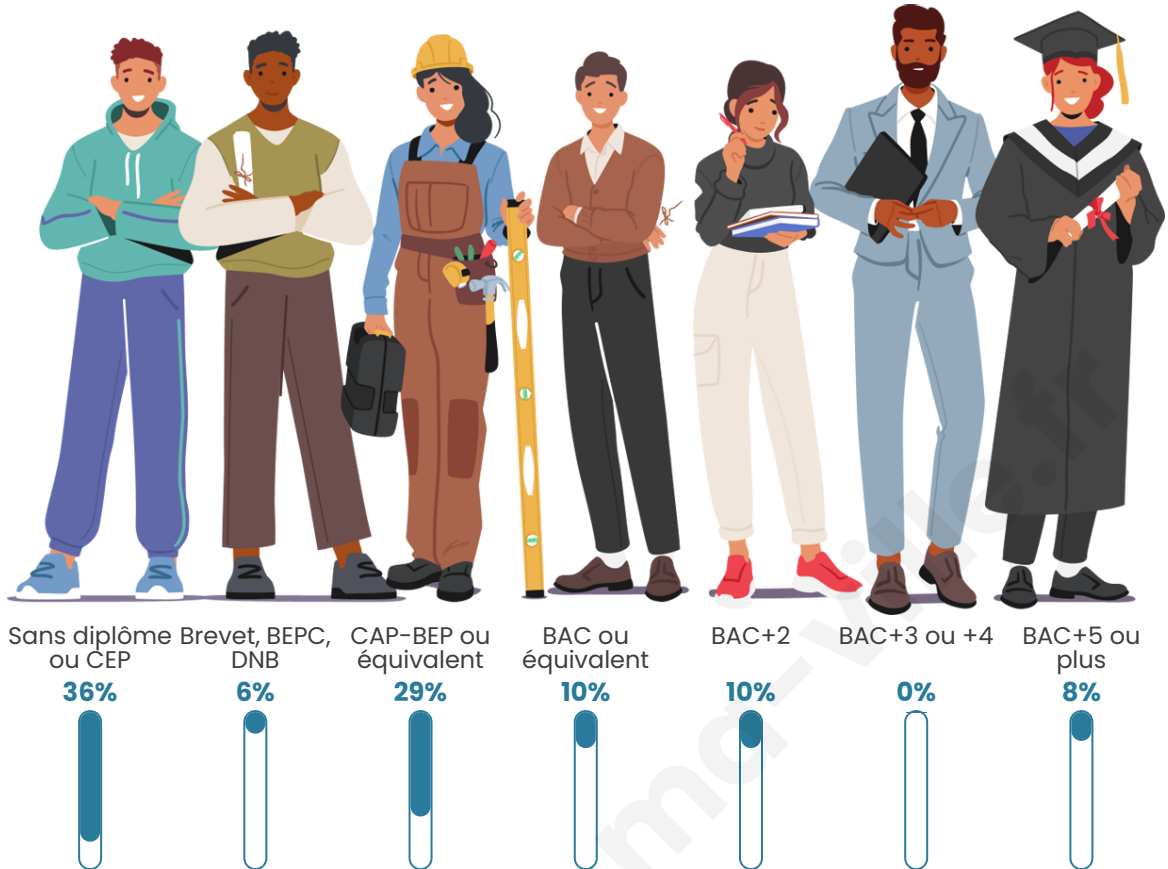

Tranche d'âge

Activité professionnelle

Niveau de diplôme

Composition des ménages

Profils électoraux

Premier tour

	Marine LE PEN	46.88 %
	Jean-Luc MÉLENCHON	18.75 %
	Emmanuel MACRON	17.19 %
	Valérie PÉCRESSÉ	6.25 %
	Éric ZEMMOUR	4.69 %
	Jean LASSALLE	3.13 %
	Nicolas DUPONT-AIGNAN	3.13 %
	Nathalie ARTHAUD	0.00 %
	Fabien ROUSSEL	0.00 %
	Anne HIDALGO	0.00 %
	Yannick JADOT	0.00 %
	Philippe POUTOU	0.00 %