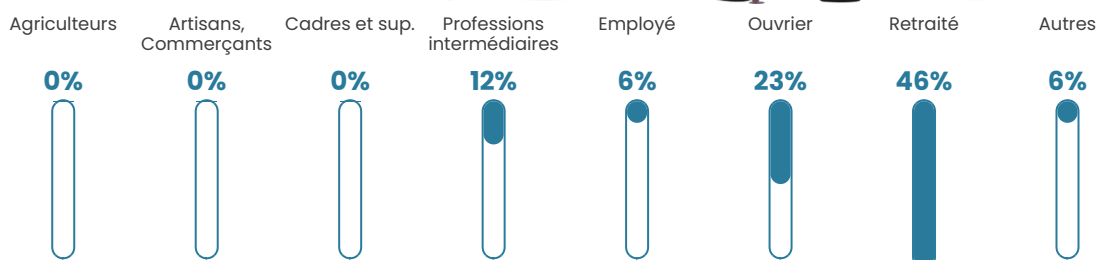

42 ans

Pop active

58.2%

Taux chômage

1.5%

Pop densité

23 h/km²

Revenu moyen

NC

Evolution du nombre d'habitants

Sources : Institut national de la statistique et des études économiques (insee) selon Les dernières parutions officielles de 2024 portant sur les années 2020, 2021 et 2022.

Tranche d'âge

Activité professionnelle

Niveau de diplôme

Composition des ménages

Profils électoraux

Premier tour

	Marine LE PEN	46.88 %
	Jean-Luc MÉLENCHON	18.75 %
	Emmanuel MACRON	17.19 %
	Valérie PÉCRESSÉ	6.25 %
	Éric ZEMMOUR	4.69 %
	Jean LASSALLE	3.13 %
	Nicolas DUPONT-AIGNAN	3.13 %
	Nathalie ARTHAUD	0.00 %
	Fabien ROUSSEL	0.00 %
	Anne HIDALGO	0.00 %
	Yannick JADOT	0.00 %
	Philippe POUTOU	0.00 %