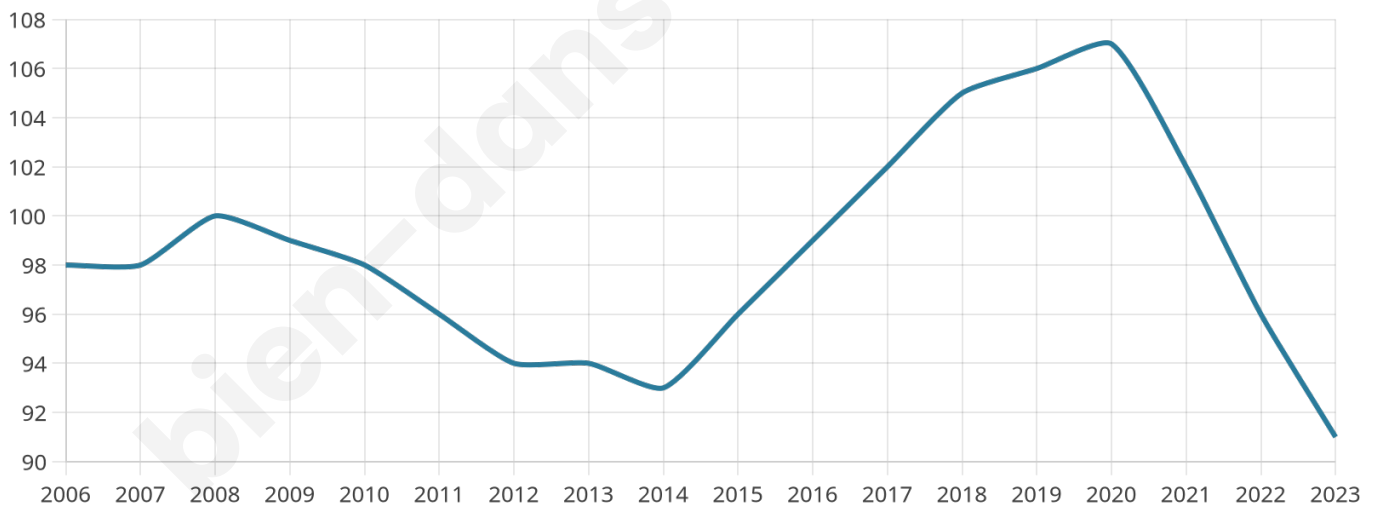

Version web

Ville de Bettembos

Présenté par

BIEN dans
ma **VILLE** 

Sommaire

Situation géographique	3
Statistiques sur la population	4
Evolution du nombre d'habitants	4
Tranche d'âge	5
0-14 ans	5
15-29 ans	5
30-44 ans	5
45-59 ans	5
60-74 ans	5
75-89 ans	5
90 ans et +	5
Activité professionnelle	5
Agriculteurs	5
Artisans, Commerçants	5
Cadres et sup.	5
Professions intermédiaires	5
Employé	5
Ouvrier	5
Retraité	5
Autres	5
Niveau de diplôme	6
Sans diplôme ou CEP	6
Brevet, BEPC, DNB	6
CAP-BEP ou équivalent	6
BAC ou équivalent	6
BAC+2	6
BAC+3 ou +4	6
BAC+5 ou plus	6
Composition des ménages	6
Couple sans enfant	6
Couple avec enfant(s)	6
Famille monoparentale	6
Colocation / Autre	6
Personnes seules	6
Profils électoraux	7
Premier tour	7
Sécurité	9
Evolution du nombre d'infractions	9
Pour comparer	10
Services à la population	11
Commerce	11
Éducation	11
Villes autour de Bettembos	12

42 ans

Pop active

58.2%

Taux chômage

1.5%

Pop densité

23 h/km²

Revenu moyen

NC

Evolution du nombre d'habitants

Sources : Institut national de la statistique et des études économiques (insee) selon Les dernières parutions officielles de 2024 portant sur les années 2020, 2021 et 2022.