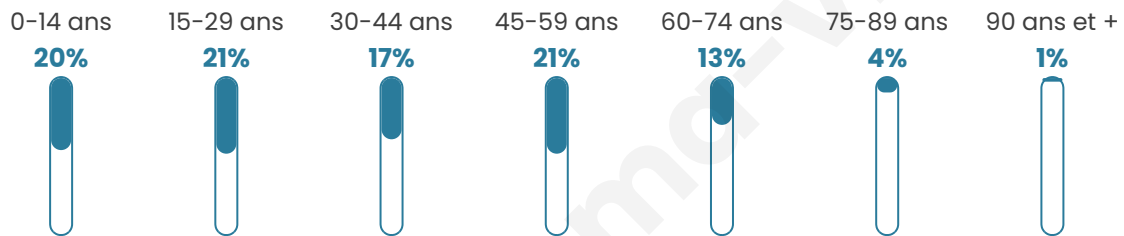

# Statistiques sur la population

Nombre d'habitants

**163**

Age moyen

**38 ans**

Pop active

**56.4%**

Taux chômage

**5.6%**

Pop densité

**33 h/km<sup>2</sup>**

Revenu moyen

**22 730 €/an**

## Evolution du nombre d'habitants

Sources : Institut national de la statistique et des études économiques (insee) selon Les dernières parutions officielles de 2024 portant sur les années 2020, 2021 et 2022.

## Tranche d'âge