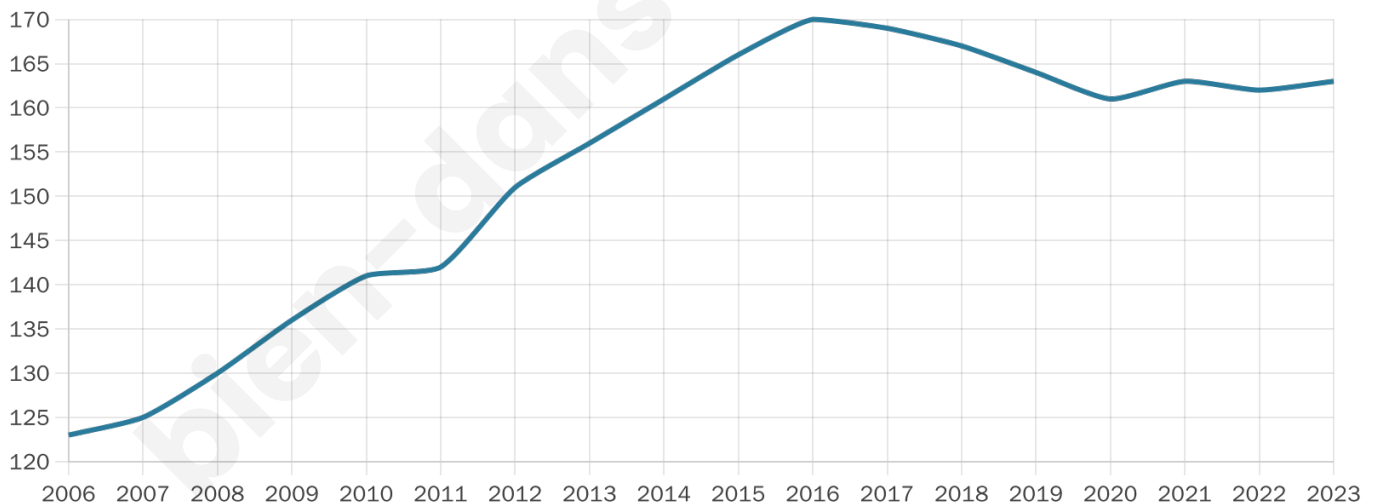

# Statistiques sur la population

Nombre d'habitants

**163**

Age moyen

**38 ans**

Pop active

**56.4%**

Taux chômage

**5.6%**

Pop densité

**33 h/km<sup>2</sup>**

Revenu moyen

**22 730 €/an**

## Evolution du nombre d'habitants

Sources : Institut national de la statistique et des études économiques (insee) selon Les dernières parutions officielles de 2024 portant sur les années 2020, 2021 et 2022.