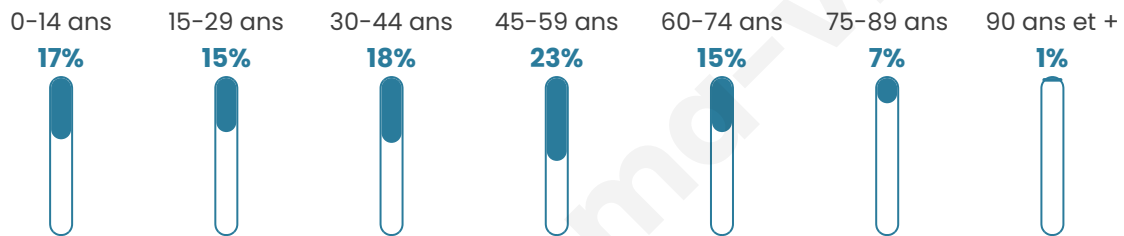

Age moyen

41 ans

Pop active

50.4%

Taux chômage

7.2%

Pop densité

258 h/km²

Revenu moyen

25 150 €/an

Evolution du nombre d'habitants

Sources : Institut national de la statistique et des études économiques (insee) selon Les dernières parutions officielles de 2024 portant sur les années 2020, 2021 et 2022.

Tranche d'âge

Activité professionnelle

Niveau de diplôme

Composition des ménages

Profils électoraux

Premier tour

	Marine LE PEN	27.51 %
	Emmanuel MACRON	23.31 %
	Jean-Luc MÉLENCHON	22.61 %
	Éric ZEMMOUR	6.29 %
	Jean LASSALLE	4.66 %
	Yannick JADOT	3.73 %
	Valérie PÉCRESSE	3.73 %
	Fabien ROUSSEL	3.26 %
	Nicolas DUPONT-AIGNAN	2.10 %
	Anne HIDALGO	1.63 %
	Nathalie ARTHAUD	0.70 %
	Philippe POUTOU	0.47 %

576 inscrits

Participation : 78.3%

Votes blancs : 3.77%

Votes nuls : 1.11%

Second tour

	Emmanuel MACRON	50,9 %
	Marine LE PEN	49,1 %

576 inscrits

Participation : 75.69%