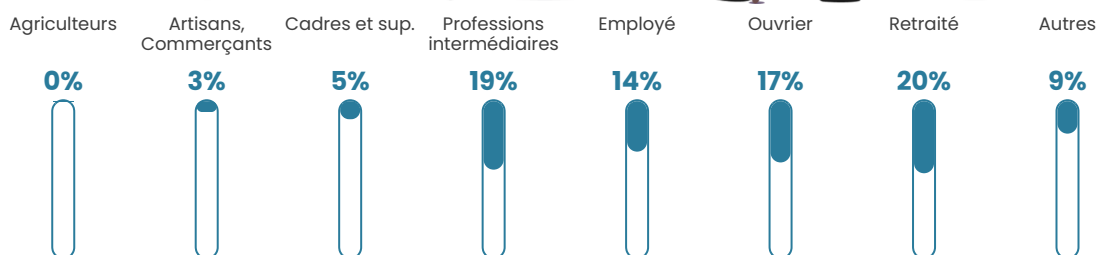

Revenu moyen

25 150 €/an

Evolution du nombre d'habitants

Sources : Institut national de la statistique et des études économiques (insee) selon Les dernières parutions officielles de 2024 portant sur les années 2020, 2021 et 2022.

Tranche d'âge

Activité professionnelle

Niveau de diplôme

Composition des ménages

Profils électoraux

Premier tour

	Marine LE PEN	27.51 %
	Emmanuel MACRON	23.31 %
	Jean-Luc MÉLENCHON	22.61 %
	Éric ZEMMOUR	6.29 %
	Jean LASSALLE	4.66 %
	Yannick JADOT	3.73 %
	Valérie PÉCRESSE	3.73 %
	Fabien ROUSSEL	3.26 %
	Nicolas DUPONT-AIGNAN	2.10 %
	Anne HIDALGO	1.63 %
	Nathalie ARTHAUD	0.70 %
	Philippe POUTOU	0.47 %