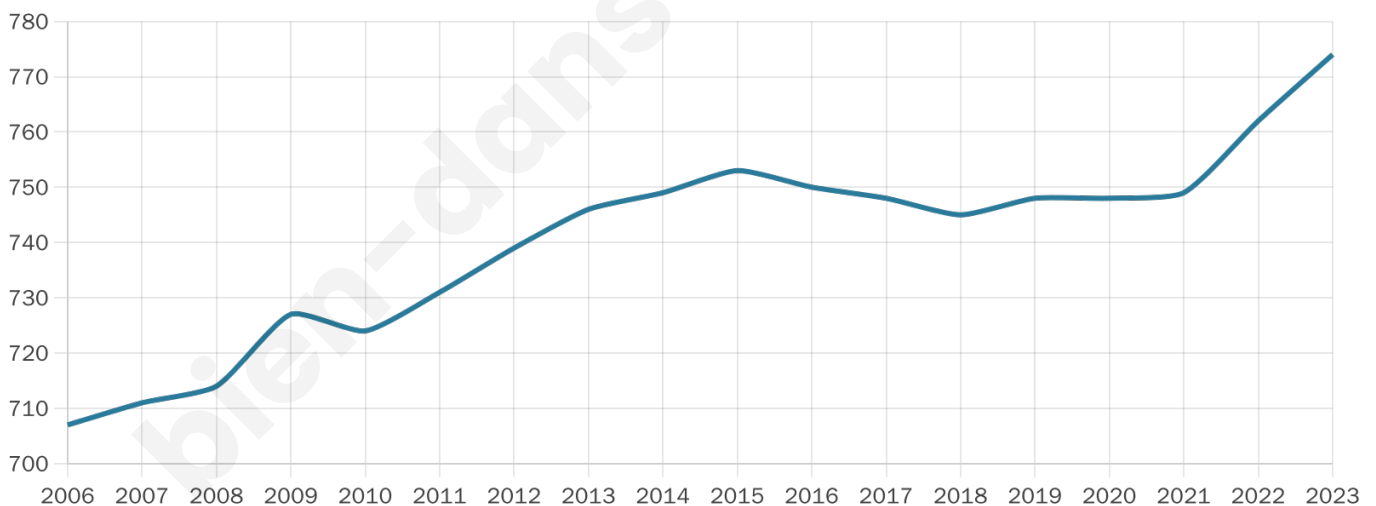

Version web

Ville de Bettant

Présenté par

BIEN dans
ma **VILLE** 

Sommaire

Situation géographique	3
Statistiques sur la population	4
Evolution du nombre d'habitants	4
Tranche d'âge	5
0-14 ans	5
15-29 ans	5
30-44 ans	5
45-59 ans	5
60-74 ans	5
75-89 ans	5
90 ans et +	5
Activité professionnelle	5
Agriculteurs	5
Artisans, Commerçants	5
Cadres et sup.	5
Professions intermédiaires	5
Employé	5
Ouvrier	5
Retraité	5
Autres	5
Niveau de diplôme	6
Sans diplôme ou CEP	6
Brevet, BEPC, DNB	6
CAP-BEP ou équivalent	6
BAC ou équivalent	6
BAC+2	6
BAC+3 ou +4	6
BAC+5 ou plus	6
Composition des ménages	6
Couple sans enfant	6
Couple avec enfant(s)	6
Famille monoparentale	6
Colocation / Autre	6
Personnes seules	6
Profils électoraux	7
Premier tour	7
Sécurité	8
Evolution du nombre d'infractions	8
Pour comparer	9
Services à la population	10
Commerce	10
Éducation	10
Villes autour de Bettant	12

Age moyen

41 ans

Pop active

50.4%

Taux chômage

7.2%

Pop densité

258 h/km²

Revenu moyen

25 150 €/an

Evolution du nombre d'habitants

Sources : Institut national de la statistique et des études économiques (insee) selon Les dernières parutions officielles de 2024 portant sur les années 2020, 2021 et 2022.