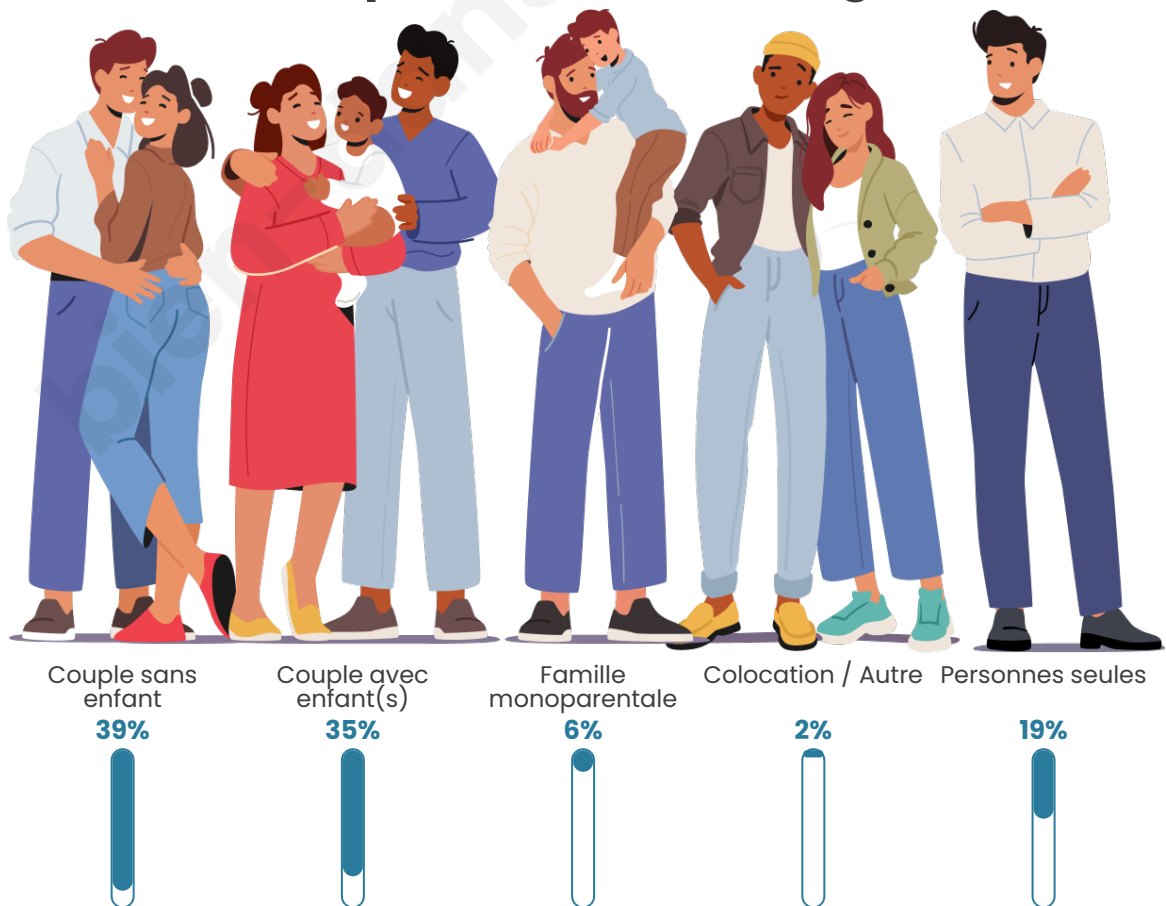

Tranche d'âge

Activité professionnelle

Niveau de diplôme

Composition des ménages

Profils électoraux

Premier tour

	Marine LE PEN	27.51 %
	Emmanuel MACRON	23.31 %
	Jean-Luc MÉLENCHON	22.61 %
	Éric ZEMMOUR	6.29 %
	Jean LASSALLE	4.66 %
	Yannick JADOT	3.73 %
	Valérie PÉCRESSE	3.73 %
	Fabien ROUSSEL	3.26 %
	Nicolas DUPONT-AIGNAN	2.10 %
	Anne HIDALGO	1.63 %
	Nathalie ARTHAUD	0.70 %
	Philippe POUTOU	0.47 %