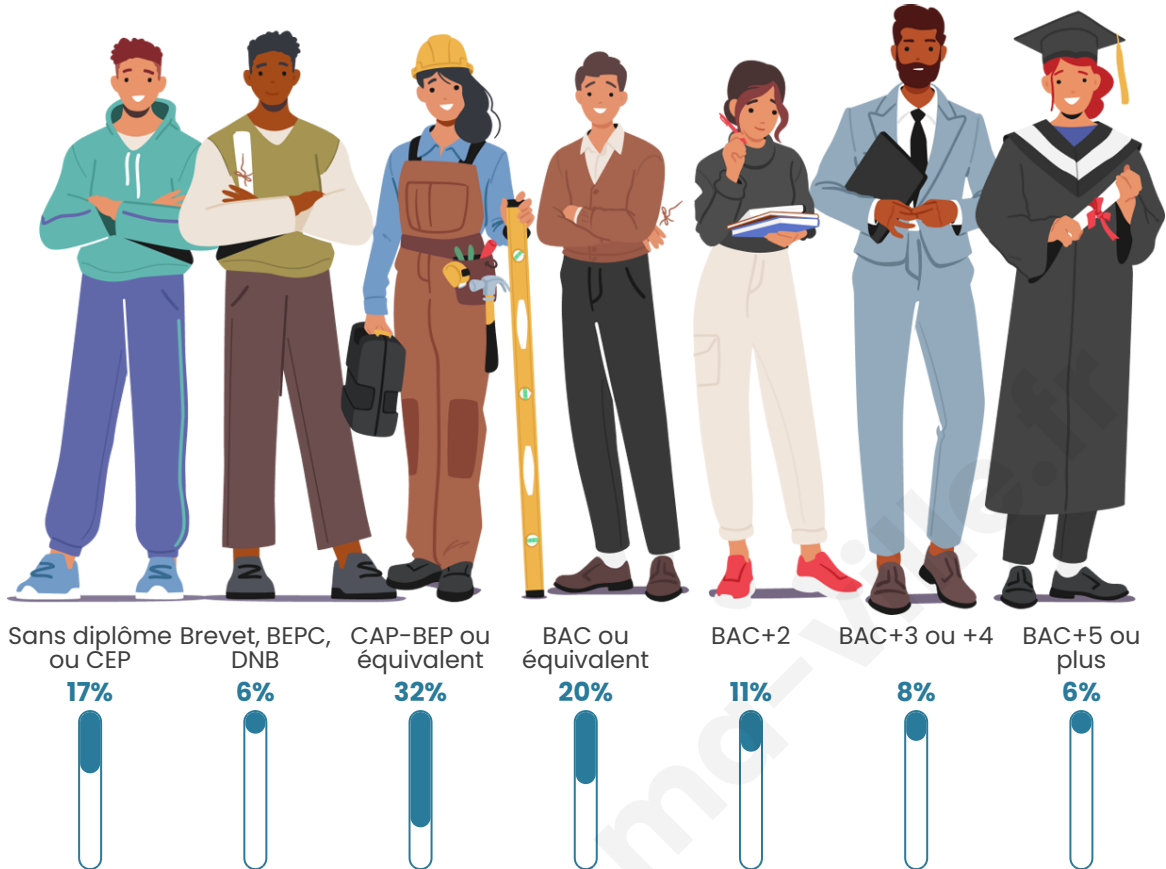

Age moyen

41 ans

Pop active

50.4%

Taux chômage

7.2%

Pop densité

258 h/km²

Tranche d'âge

Activité professionnelle

Niveau de diplôme

Composition des ménages

Profils électoraux

Premier tour

	Marine LE PEN	27.51 %
	Emmanuel MACRON	23.31 %
	Jean-Luc MÉLENCHON	22.61 %
	Éric ZEMMOUR	6.29 %
	Jean LASSALLE	4.66 %
	Yannick JADOT	3.73 %
	Valérie PÉCRESSE	3.73 %
	Fabien ROUSSEL	3.26 %
	Nicolas DUPONT-AIGNAN	2.10 %
	Anne HIDALGO	1.63 %
	Nathalie ARTHAUD	0.70 %
	Philippe POUTOU	0.47 %