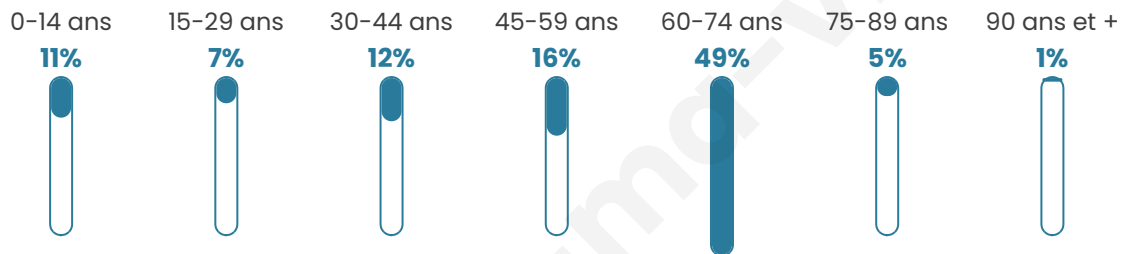

75

Age moyen

53 ans

Pop active

37.3%

Taux chômage

10.5%

Pop densité

13 h/km²

Revenu moyen

NC

Evolution du nombre d'habitants

Sources : Institut national de la statistique et des études économiques (insee) selon Les dernières parutions officielles de 2024 portant sur les années 2020, 2021 et 2022.

Tranche d'âge

Activité professionnelle

Niveau de diplôme

Composition des ménages

Profils électoraux

Premier tour

	Marine LE PEN	34.00 %
	Emmanuel MACRON	24.00 %
	Jean-Luc MÉLENCHON	20.00 %
	Éric ZEMMOUR	14.00 %
	Fabien ROUSSEL	4.00 %
	Valérie PÉCRESSE	4.00 %
	Nathalie ARTHAUD	0.00 %
	Jean LASSALLE	0.00 %
	Anne HIDALGO	0.00 %
	Yannick JADOT	0.00 %
	Philippe POUTOU	0.00 %
	Nicolas DUPONT-AIGNAN	0.00 %

64 inscrits

Participation : 81.25%

Votes blancs : 3.85%

Votes nuls : 0.00%

Second tour

	Emmanuel MACRON	37,5 %
	Marine LE PEN	62,5 %

64 inscrits

Participation : 82.81%