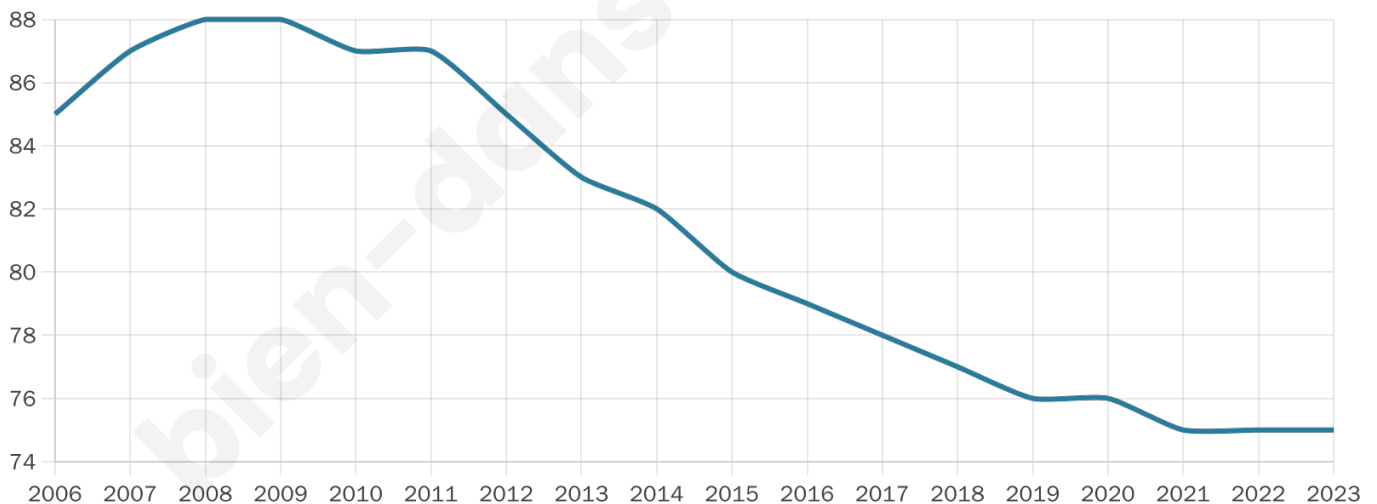

Version web

Ville de Bettancourt-la-Longue

Présenté par

BIEN dans ma **VILLE** 

Sommaire

Situation géographique	3
Statistiques sur la population	4
Evolution du nombre d'habitants	4
Tranche d'âge	5
0-14 ans	5
15-29 ans	5
30-44 ans	5
45-59 ans	5
60-74 ans	5
75-89 ans	5
90 ans et +	5
Activité professionnelle	5
Agriculteurs	5
Artisans, Commerçants	5
Cadres et sup.	5
Professions intermédiaires	5
Employé	5
Ouvrier	5
Retraité	5
Autres	5
Niveau de diplôme	6
Sans diplôme ou CEP	6
Brevet, BEPC, DNB	6
CAP-BEP ou équivalent	6
BAC ou équivalent	6
BAC+2	6
BAC+3 ou +4	6
BAC+5 ou plus	6
Composition des ménages	6
Couple sans enfant	6
Couple avec enfant(s)	6
Famille monoparentale	6
Colocation / Autre	6
Personnes seules	6
Profils électoraux	7
Premier tour	7
Sécurité	8
Evolution du nombre d'infractions	8
Pour comparer	9
Services à la population	10
Commerce	10
Éducation	10
Villes autour de Bettancourt-la-Longue	12

75

Age moyen

53 ans

Pop active

37.3%

Taux chômage

10.5%

Pop densité

13 h/km²

Revenu moyen

NC

Evolution du nombre d'habitants

Sources : Institut national de la statistique et des études économiques (insee) selon Les dernières parutions officielles de 2024 portant sur les années 2020, 2021 et 2022.