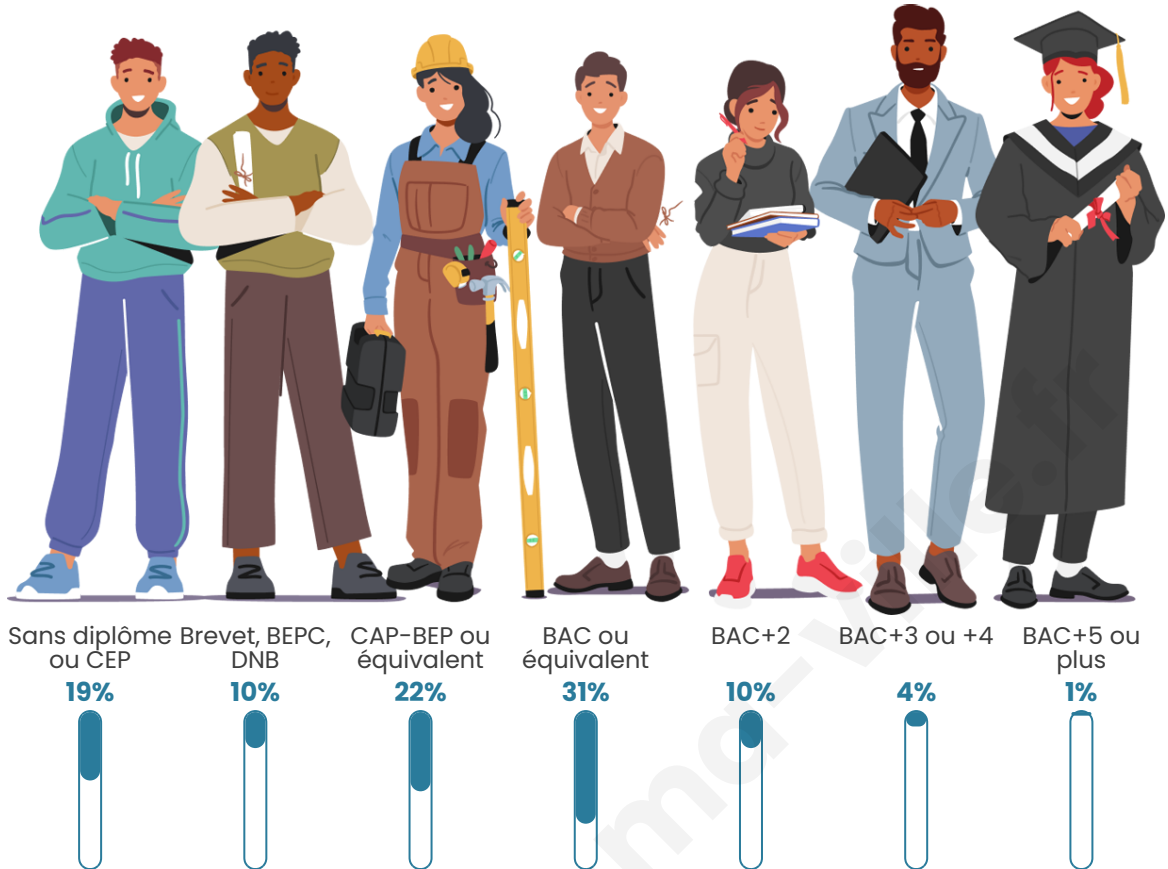

75

Age moyen

53 ans

Pop active

37.3%

Taux chômage

10.5%

Pop densité

Tranche d'âge

Activité professionnelle

Niveau de diplôme

Composition des ménages

Profils électoraux

Premier tour

	Marine LE PEN	34.00 %
	Emmanuel MACRON	24.00 %
	Jean-Luc MÉLENCHON	20.00 %
	Éric ZEMMOUR	14.00 %
	Fabien ROUSSEL	4.00 %
	Valérie PÉCRESSE	4.00 %
	Nathalie ARTHAUD	0.00 %
	Jean LASSALLE	0.00 %
	Anne HIDALGO	0.00 %
	Yannick JADOT	0.00 %
	Philippe POUTOU	0.00 %
	Nicolas DUPONT-AIGNAN	0.00 %