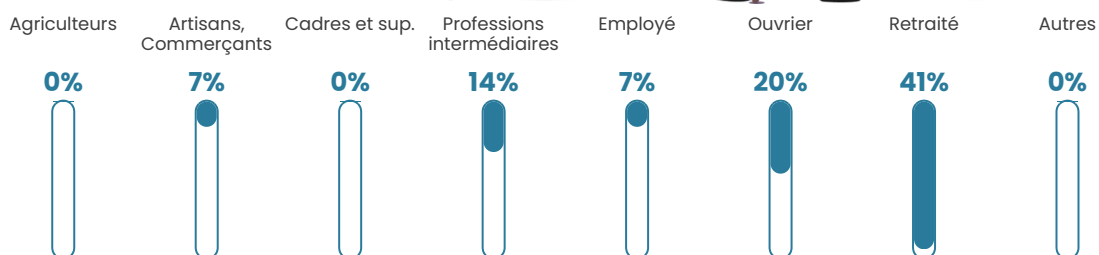

13 h/km²

Revenu moyen

NC

Evolution du nombre d'habitants

Sources : Institut national de la statistique et des études économiques (insee) selon Les dernières parutions officielles de 2024 portant sur les années 2020, 2021 et 2022.

Tranche d'âge

Activité professionnelle

Niveau de diplôme

Composition des ménages

Profils électoraux

Premier tour

	Marine LE PEN	34.00 %
	Emmanuel MACRON	24.00 %
	Jean-Luc MÉLENCHON	20.00 %
	Éric ZEMMOUR	14.00 %
	Fabien ROUSSEL	4.00 %
	Valérie PÉCRESSE	4.00 %
	Nathalie ARTHAUD	0.00 %
	Jean LASSALLE	0.00 %
	Anne HIDALGO	0.00 %
	Yannick JADOT	0.00 %
	Philippe POUTOU	0.00 %
	Nicolas DUPONT-AIGNAN	0.00 %