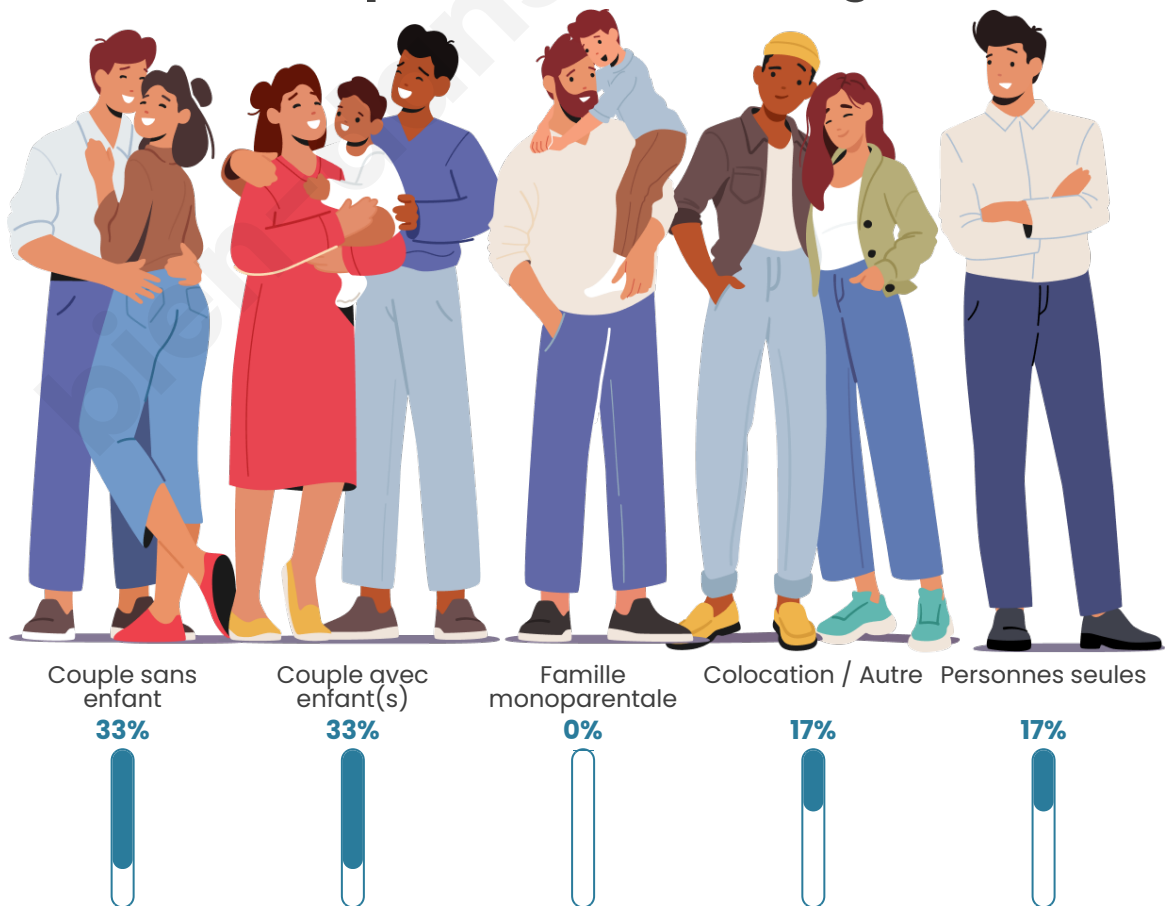

Tranche d'âge

Activité professionnelle

Niveau de diplôme

Composition des ménages

Profils électoraux

Premier tour

	Marine LE PEN	34.00 %
	Emmanuel MACRON	24.00 %
	Jean-Luc MÉLENCHON	20.00 %
	Éric ZEMMOUR	14.00 %
	Fabien ROUSSEL	4.00 %
	Valérie PÉCRESSE	4.00 %
	Nathalie ARTHAUD	0.00 %
	Jean LASSALLE	0.00 %
	Anne HIDALGO	0.00 %
	Yannick JADOT	0.00 %
	Philippe POUTOU	0.00 %
	Nicolas DUPONT-AIGNAN	0.00 %