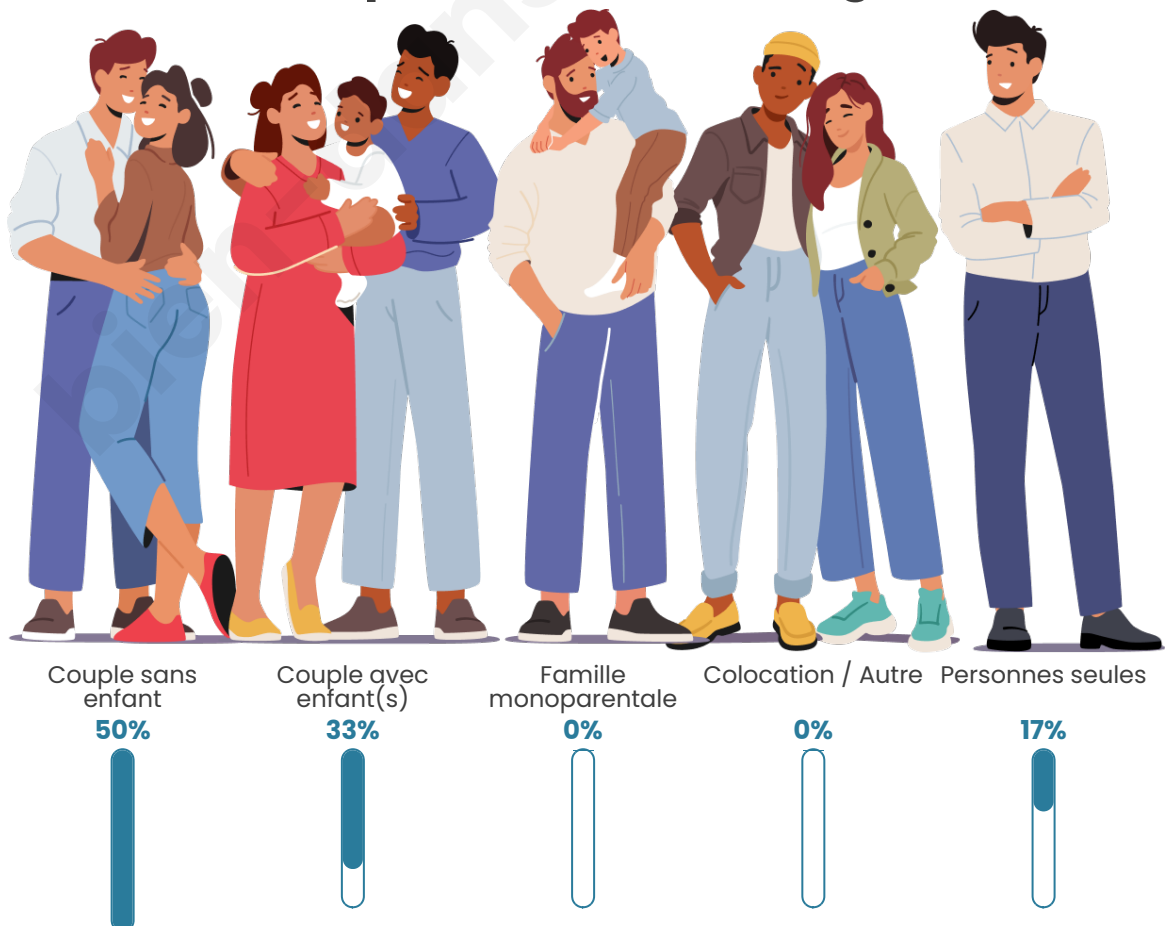

Tranche d'âge

Activité professionnelle

Niveau de diplôme

Composition des ménages

Profils électoraux

Premier tour

	Éric ZEMMOUR	28.30 %
	Emmanuel MACRON	18.87 %
	Marine LE PEN	18.87 %
	Jean LASSALLE	15.09 %
	Anne HIDALGO	7.55 %
	Fabien ROUSSEL	3.77 %
	Valérie PÉCRESSE	3.77 %
	Jean-Luc MÉLENCHON	1.89 %
	Philippe POUTOU	1.89 %
	Nathalie ARTHAUD	0.00 %
	Yannick JADOT	0.00 %
	Nicolas DUPONT-AIGNAN	0.00 %