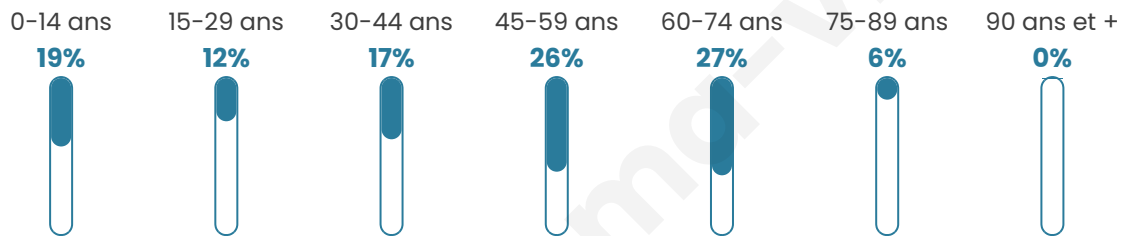

72

Age moyen

44 ans

Pop active

55.6%

Taux chômage

8%

Pop densité

18 h/km²

Revenu moyen

NC

Evolution du nombre d'habitants

Sources : Institut national de la statistique et des études économiques (insee) selon Les dernières parutions officielles de 2024 portant sur les années 2020, 2021 et 2022.

Tranche d'âge

Activité professionnelle

Niveau de diplôme

Composition des ménages

Profils électoraux

Premier tour

	Éric ZEMMOUR	28.30 %
	Emmanuel MACRON	18.87 %
	Marine LE PEN	18.87 %
	Jean LASSALLE	15.09 %
	Anne HIDALGO	7.55 %
	Fabien ROUSSEL	3.77 %
	Valérie PÉCRESSE	3.77 %
	Jean-Luc MÉLENCHON	1.89 %
	Philippe POUTOU	1.89 %
	Nathalie ARTHAUD	0.00 %
	Yannick JADOT	0.00 %
	Nicolas DUPONT-AIGNAN	0.00 %

66 inscrits

Participation : 80.3%
Votes blancs : 0.00%
Votes nuls : 0.00%

Second tour

	Emmanuel MACRON	37,25 %
	Marine LE PEN	62,75 %

66 inscrits

Participation : 86.36%
Votes blancs : 10.53%
Votes nuls : 0%