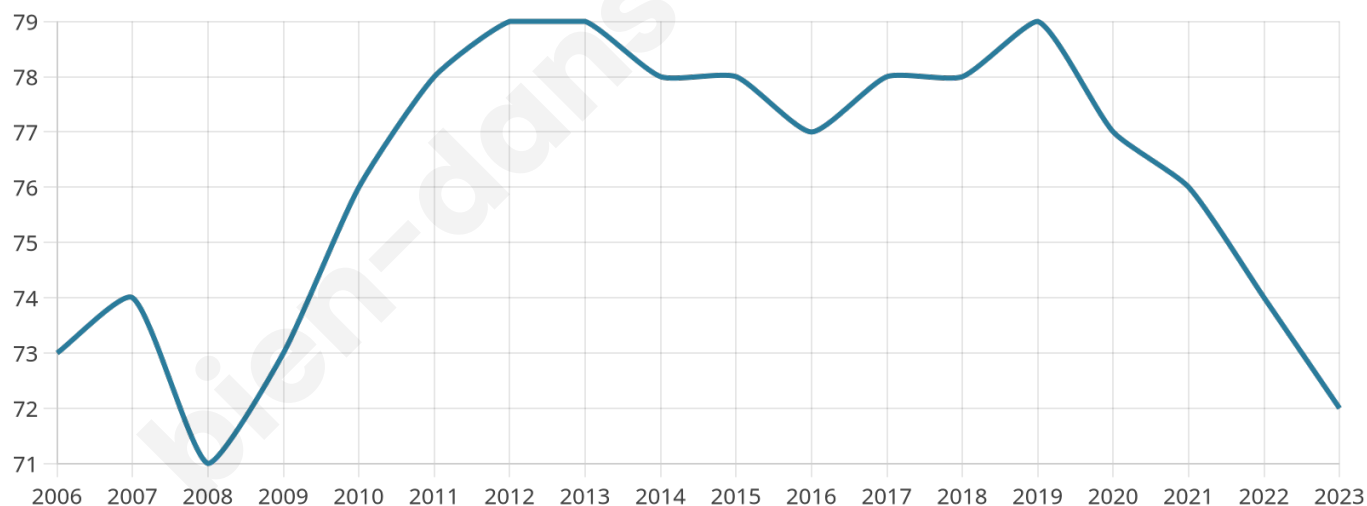

Version web

Ville de Betpouy

Présenté par

BIEN dans
ma **VILLE** 

Sommaire

Situation géographique	3
Statistiques sur la population	4
Evolution du nombre d'habitants	4
Tranche d'âge	5
0-14 ans	5
15-29 ans	5
30-44 ans	5
45-59 ans	5
60-74 ans	5
75-89 ans	5
90 ans et +	5
Activité professionnelle	5
Agriculteurs	5
Artisans, Commerçants	5
Cadres et sup.	5
Professions intermédiaires	5
Employé	5
Ouvrier	5
Retraité	5
Autres	5
Niveau de diplôme	6
Sans diplôme ou CEP	6
Brevet, BEPC, DNB	6
CAP-BEP ou équivalent	6
BAC ou équivalent	6
BAC+2	6
BAC+3 ou +4	6
BAC+5 ou plus	6
Composition des ménages	6
Couple sans enfant	6
Couple avec enfant(s)	6
Famille monoparentale	6
Colocation / Autre	6
Personnes seules	6
Profils électoraux	7
Premier tour	7
Sécurité	8
Evolution du nombre d'infractions	8
Pour comparer	9
Services à la population	10
Commerce	10
Éducation	10
Villes autour de Betpouy	12

72

Age moyen

44 ans

Pop active

55.6%

Taux chômage

8%

Pop densité

18 h/km²

Revenu moyen

NC

Evolution du nombre d'habitants

Sources : Institut national de la statistique et des études économiques (insee) selon Les dernières parutions officielles de 2024 portant sur les années 2020, 2021 et 2022.