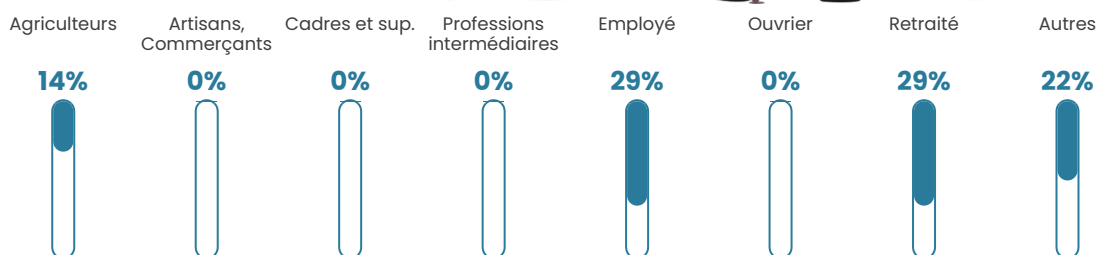

18 h/km²

Revenu moyen

NC

Evolution du nombre d'habitants

Sources : Institut national de la statistique et des études économiques (insee) selon Les dernières parutions officielles de 2024 portant sur les années 2020, 2021 et 2022.

Tranche d'âge

Activité professionnelle

Niveau de diplôme

Composition des ménages

Profils électoraux

Premier tour

	Éric ZEMMOUR	28.30 %
	Emmanuel MACRON	18.87 %
	Marine LE PEN	18.87 %
	Jean LASSALLE	15.09 %
	Anne HIDALGO	7.55 %
	Fabien ROUSSEL	3.77 %
	Valérie PÉCRESSE	3.77 %
	Jean-Luc MÉLENCHON	1.89 %
	Philippe POUTOU	1.89 %
	Nathalie ARTHAUD	0.00 %
	Yannick JADOT	0.00 %
	Nicolas DUPONT-AIGNAN	0.00 %