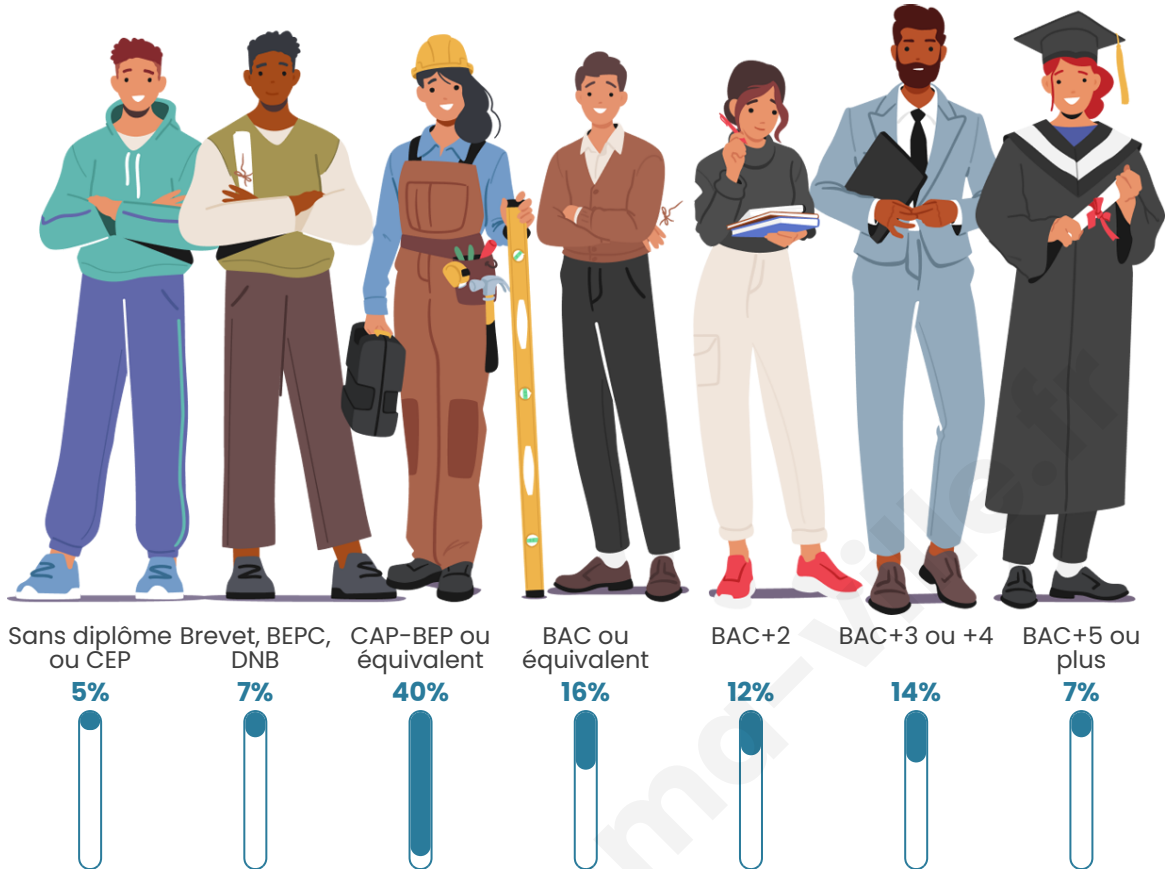

72

Age moyen

44 ans

Pop active

55.6%

Taux chômage

8%

Pop densité

Tranche d'âge

Activité professionnelle

Niveau de diplôme

Composition des ménages

Profils électoraux

Premier tour

	Éric ZEMMOUR	28.30 %
	Emmanuel MACRON	18.87 %
	Marine LE PEN	18.87 %
	Jean LASSALLE	15.09 %
	Anne HIDALGO	7.55 %
	Fabien ROUSSEL	3.77 %
	Valérie PÉCRESSE	3.77 %
	Jean-Luc MÉLENCHON	1.89 %
	Philippe POUTOU	1.89 %
	Nathalie ARTHAUD	0.00 %
	Yannick JADOT	0.00 %
	Nicolas DUPONT-AIGNAN	0.00 %