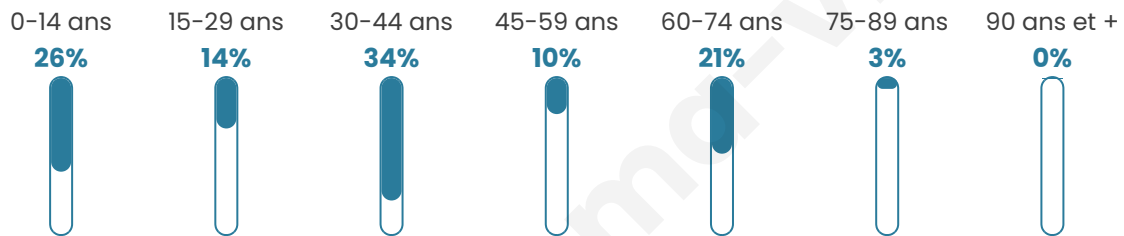

Nombre d'habitants

113

Age moyen

36 ans

Pop active

51.3%

Taux chômage

5.6%

Pop densité

38 h/km²

Revenu moyen

20 400 €/an

Evolution du nombre d'habitants

Sources : Institut national de la statistique et des études économiques (insee) selon Les dernières parutions officielles de 2024 portant sur les années 2020, 2021 et 2022.

Tranche d'âge

Activité professionnelle

Niveau de diplôme

Composition des ménages

Profils électoraux

Premier tour

Emmanuel
MACRON 28.13 %

Jean-Luc
MÉLENCHON 18.75 %