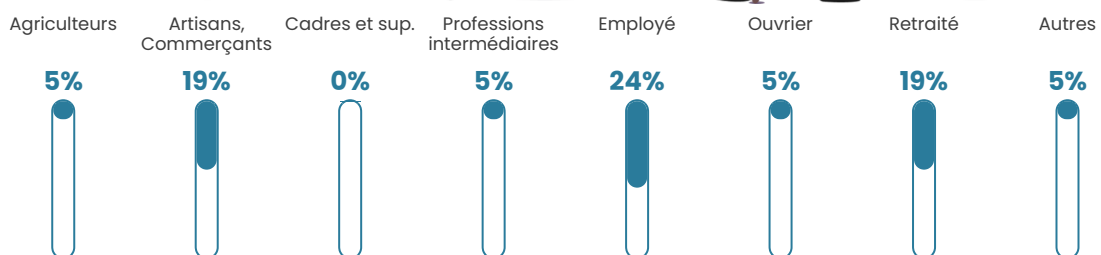

Nombre d'habitants

113

Age moyen

36 ans

Pop active

51.3%

Taux chômage

5.6%

Pop densité

38 h/km²

Revenu moyen

20 400 €/an

Evolution du nombre d'habitants

Sources : Institut national de la statistique et des études économiques (insee) selon Les dernières parutions officielles de 2024 portant sur les années 2020, 2021 et 2022.

Tranche d'âge

Activité professionnelle

Niveau de diplôme

Composition des ménages

Profils électoraux

Premier tour

Emmanuel
MACRON 28.13 %

Jean-Luc
MÉLENCHON 18.75 %