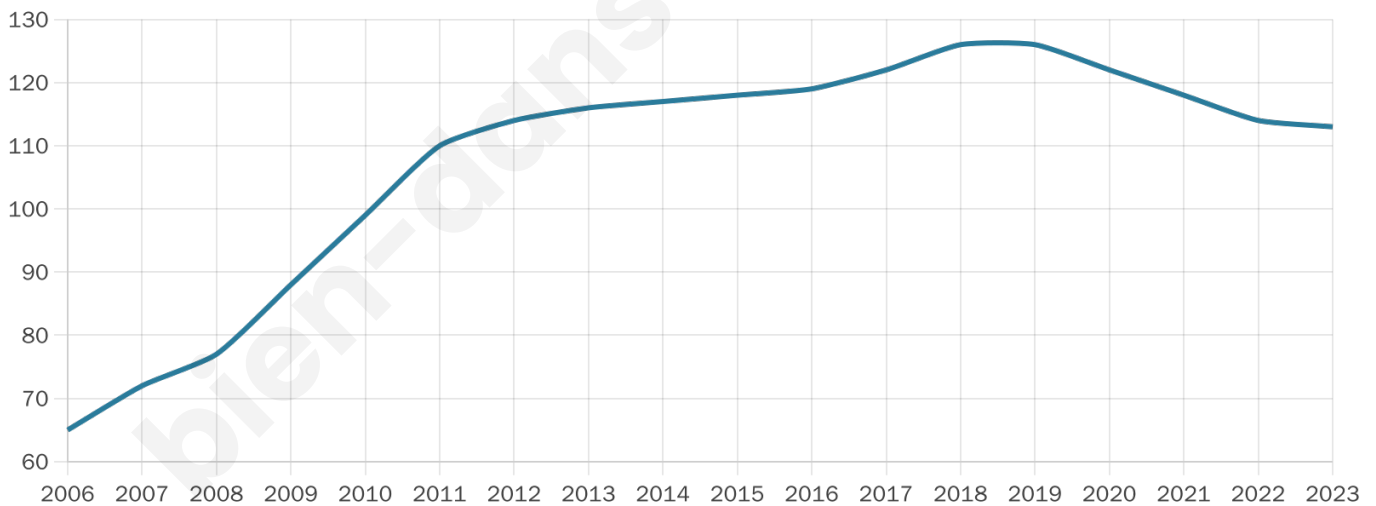

Version web

Ville de Betoncourt-lès-Brotte

Présenté par

BIEN dans ma **VILLE** 

Sommaire

Situation géographique	3
Statistiques sur la population	4
Evolution du nombre d'habitants	4
Tranche d'âge	5
0-14 ans	5
15-29 ans	5
30-44 ans	5
45-59 ans	5
60-74 ans	5
75-89 ans	5
90 ans et +	5
Activité professionnelle	5
Agriculteurs	5
Artisans, Commerçants	5
Cadres et sup.	5
Professions intermédiaires	5
Employé	5
Ouvrier	5
Retraité	5
Autres	5
Niveau de diplôme	6
Sans diplôme ou CEP	6
Brevet, BEPC, DNB	6
CAP-BEP ou équivalent	6
BAC ou équivalent	6
BAC+2	6
BAC+3 ou +4	6
BAC+5 ou plus	6
Composition des ménages	6
Couple sans enfant	6
Couple avec enfant(s)	6
Famille monoparentale	6
Colocation / Autre	6
Personnes seules	6
Profils électoraux	7
Premier tour	7
Sécurité	9
Evolution du nombre d'infractions	9
Pour comparer	10
Services à la population	11
Commerce	11
Éducation	11
Villes autour de Betoncourt-lès-Brotte	13

Nombre d'habitants

113

Age moyen

36 ans

Pop active

51.3%

Taux chômage

5.6%

Pop densité

38 h/km²

Revenu moyen

20 400 €/an

Evolution du nombre d'habitants

Sources : Institut national de la statistique et des études économiques (insee) selon Les dernières parutions officielles de 2024 portant sur les années 2020, 2021 et 2022.

Tranche d'âge

Activité professionnelle

Niveau de diplôme

Composition des ménages

Profils électoraux

Premier tour

Emmanuel
MACRON 28.13 %

Jean-Luc
MÉLENCHON 18.75 %