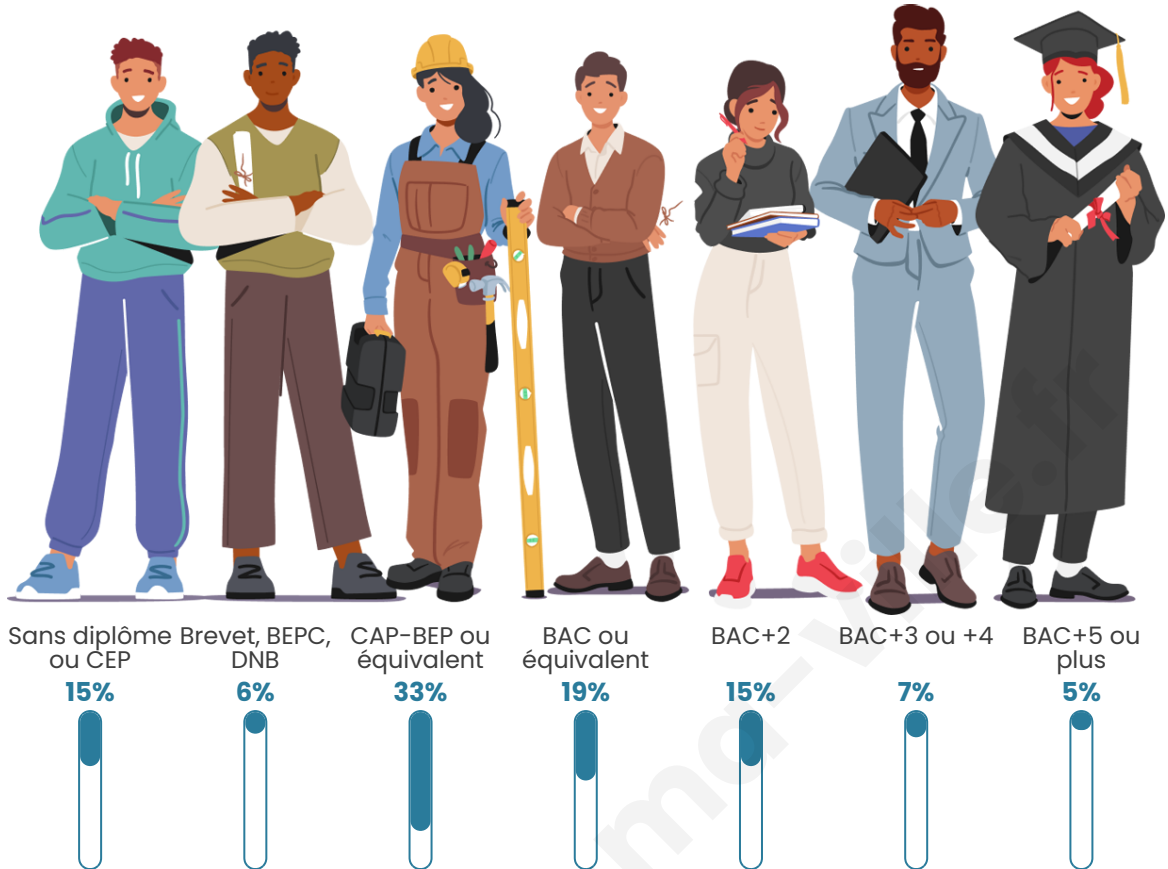

Nombre d'habitants

113

Age moyen

36 ans

Pop active

51.3%

Taux chômage

5.6%

Pop densité

38 h/km²

Revenu moyen

20 400 €/an

Evolution du nombre d'habitants

Sources : Institut national de la statistique et des études économiques (insee) selon Les dernières parutions officielles de 2024 portant sur les années 2020, 2021 et 2022.

Tranche d'âge

Activité professionnelle

Niveau de diplôme

Composition des ménages

Profils électoraux

Premier tour

Emmanuel
MACRON 28.13 %

Jean-Luc
MÉLENCHON 18.75 %