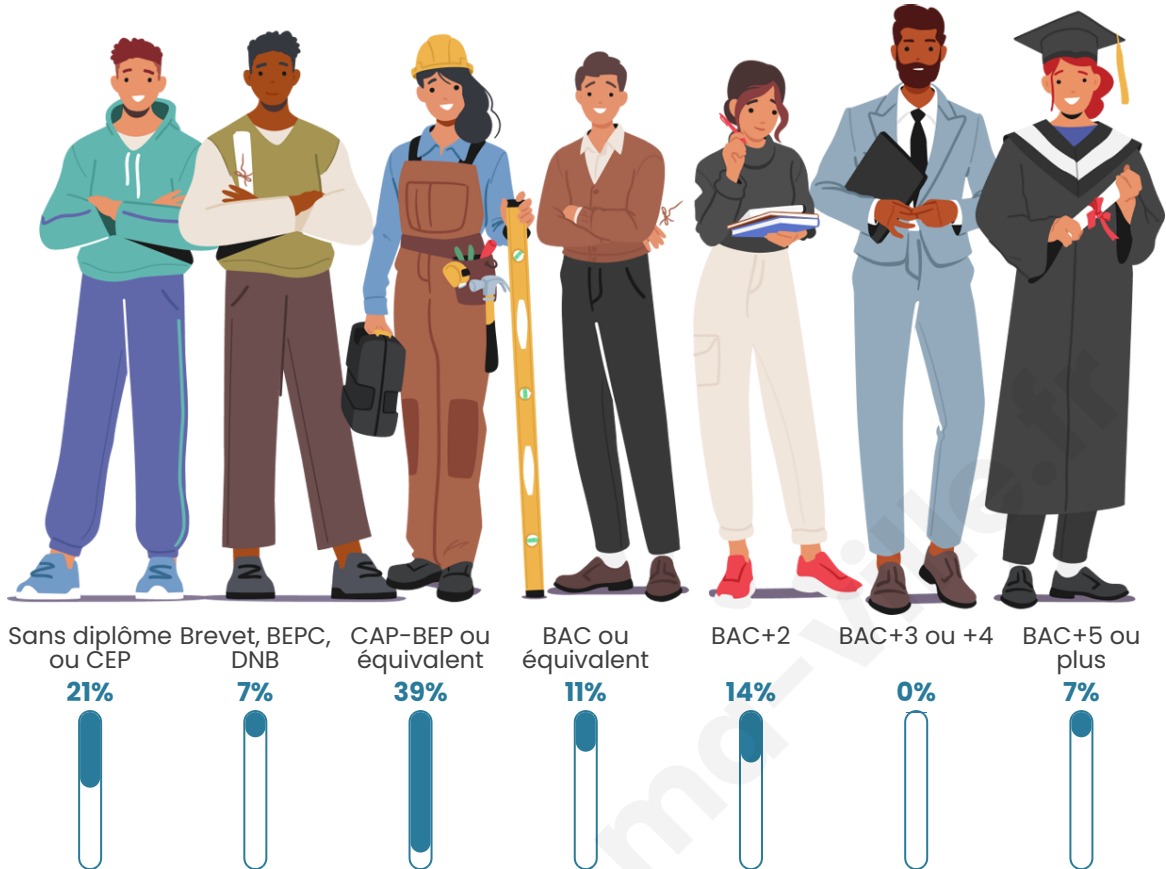

Version web

Ville de Bétignicourt

Présenté par

BIEN dans
ma **VILLE** 

Sommaire

Situation géographique	3
Statistiques sur la population	4
Evolution du nombre d'habitants	4
Tranche d'âge	5
0-14 ans	5
15-29 ans	5
30-44 ans	5
45-59 ans	5
60-74 ans	5
75-89 ans	5
90 ans et +	5
Activité professionnelle	5
Agriculteurs	5
Artisans, Commerçants	5
Cadres et sup.	5
Professions intermédiaires	5
Employé	5
Ouvrier	5
Retraité	5
Autres	5
Niveau de diplôme	6
Sans diplôme ou CEP	6
Brevet, BEPC, DNB	6
CAP-BEP ou équivalent	6
BAC ou équivalent	6
BAC+2	6
BAC+3 ou +4	6
BAC+5 ou plus	6
Composition des ménages	6
Couple sans enfant	6
Couple avec enfant(s)	6
Famille monoparentale	6
Colocation / Autre	6
Personnes seules	6
Profils électoraux	7
Premier tour	7
Sécurité	8
Evolution du nombre d'infractions	8
Pour comparer	9
Services à la population	10
Commerce	10
Éducation	10
Villes autour de Bétignicourt	12

Tranche d'âge

Activité professionnelle

Niveau de diplôme

Composition des ménages

Profils électoraux

Premier tour

	Marine LE PEN	60.71 %
	Jean-Luc MÉLENCHON	14.29 %
	Emmanuel MACRON	10.71 %
	Valérie PÉCRESSE	10.71 %
	Éric ZEMMOUR	3.57 %
	Nathalie ARTHAUD	0.00 %
	Fabien ROUSSEL	0.00 %
	Jean LASSALLE	0.00 %
	Anne HIDALGO	0.00 %
	Yannick JADOT	0.00 %
	Philippe POUTOU	0.00 %
	Nicolas DUPONT-AIGNAN	0.00 %