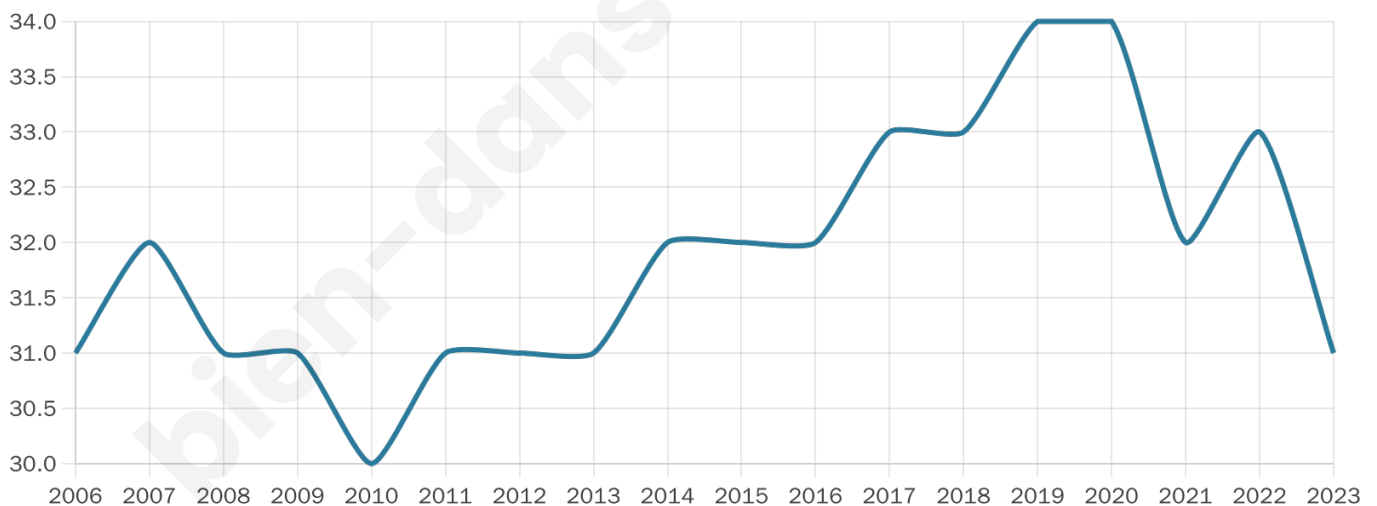

Version web

Ville de Bétignicourt

Présenté par

BIEN dans
ma **VILLE** 

Sommaire

Situation géographique	3
Statistiques sur la population	4
Evolution du nombre d'habitants	4
Tranche d'âge	5
0-14 ans	5
15-29 ans	5
30-44 ans	5
45-59 ans	5
60-74 ans	5
75-89 ans	5
90 ans et +	5
Activité professionnelle	5
Agriculteurs	5
Artisans, Commerçants	5
Cadres et sup.	5
Professions intermédiaires	5
Employé	5
Ouvrier	5
Retraité	5
Autres	5
Niveau de diplôme	6
Sans diplôme ou CEP	6
Brevet, BEPC, DNB	6
CAP-BEP ou équivalent	6
BAC ou équivalent	6
BAC+2	6
BAC+3 ou +4	6
BAC+5 ou plus	6
Composition des ménages	6
Couple sans enfant	6
Couple avec enfant(s)	6
Famille monoparentale	6
Colocation / Autre	6
Personnes seules	6
Profils électoraux	7
Premier tour	7
Sécurité	8
Evolution du nombre d'infractions	8
Pour comparer	9
Services à la population	10
Commerce	10
Éducation	10
Villes autour de Bétignicourt	12

40 ans

Pop active

48.4%

Taux chômage

14.3%

Pop densité

10 h/km²

Revenu moyen

NC

Evolution du nombre d'habitants

Sources : Institut national de la statistique et des études économiques (insee) selon Les dernières parutions officielles de 2024 portant sur les années 2020, 2021 et 2022.