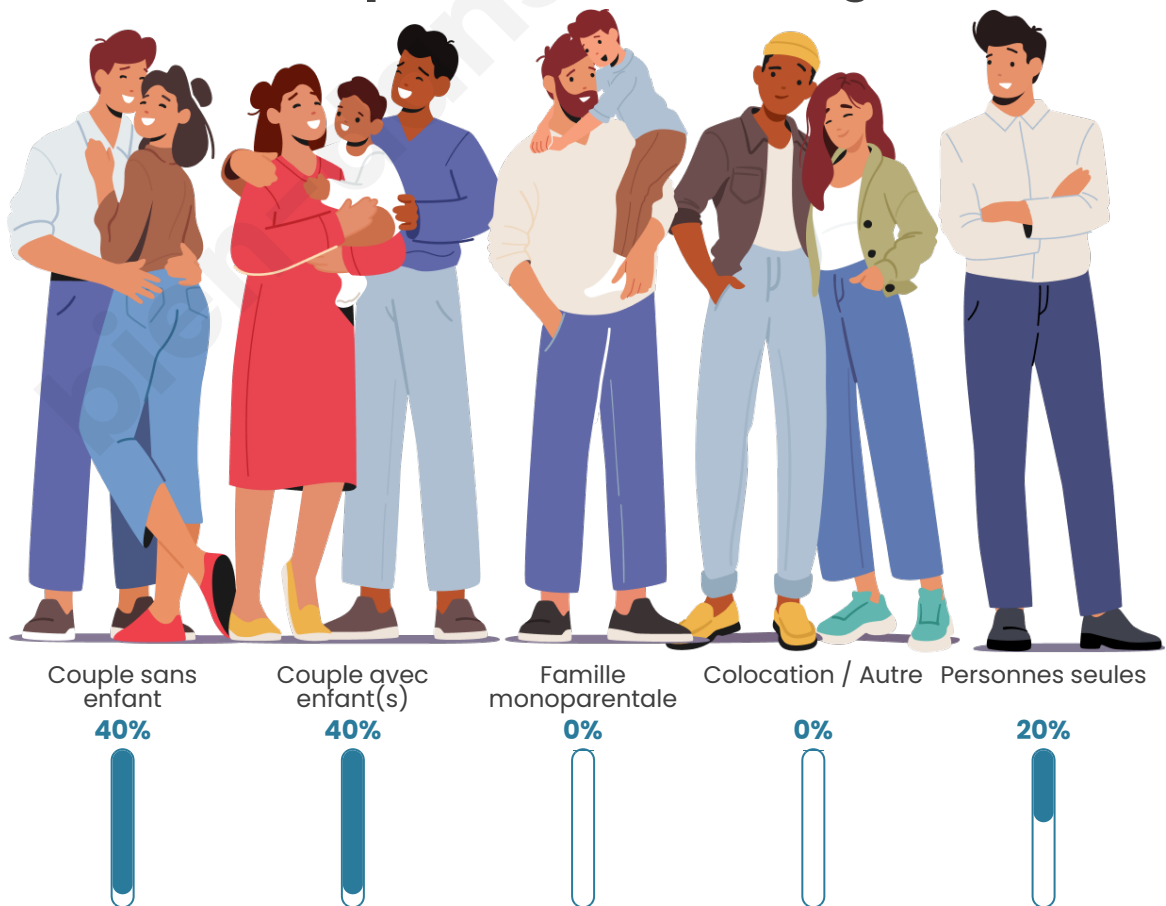

Tranche d'âge

Activité professionnelle

Niveau de diplôme

Composition des ménages

Profils électoraux

Premier tour

	Marine LE PEN	60.71 %
	Jean-Luc MÉLENCHON	14.29 %
	Emmanuel MACRON	10.71 %
	Valérie PÉCRESSE	10.71 %
	Éric ZEMMOUR	3.57 %
	Nathalie ARTHAUD	0.00 %
	Fabien ROUSSEL	0.00 %
	Jean LASSALLE	0.00 %
	Anne HIDALGO	0.00 %
	Yannick JADOT	0.00 %
	Philippe POUTOU	0.00 %
	Nicolas DUPONT-AIGNAN	0.00 %