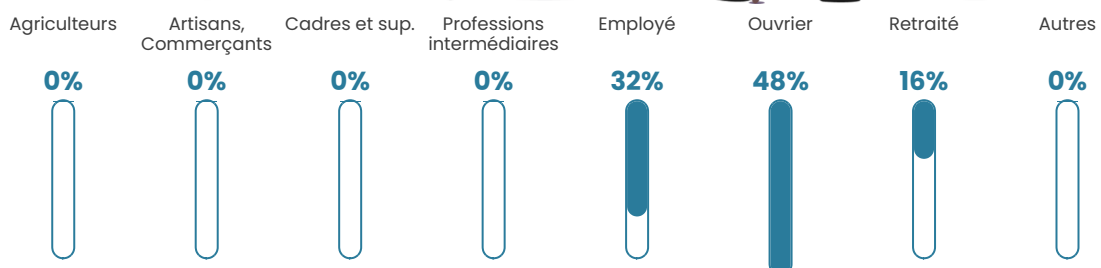

NC

Evolution du nombre d'habitants

Sources : Institut national de la statistique et des études économiques (insee) selon Les dernières parutions officielles de 2024 portant sur les années 2020, 2021 et 2022.

Tranche d'âge

Activité professionnelle

Niveau de diplôme

Composition des ménages

Profils électoraux

Premier tour

	Marine LE PEN	60.71 %
	Jean-Luc MÉLENCHON	14.29 %
	Emmanuel MACRON	10.71 %
	Valérie PÉCRESSE	10.71 %
	Éric ZEMMOUR	3.57 %
	Nathalie ARTHAUD	0.00 %
	Fabien ROUSSEL	0.00 %
	Jean LASSALLE	0.00 %
	Anne HIDALGO	0.00 %
	Yannick JADOT	0.00 %
	Philippe POUTOU	0.00 %
	Nicolas DUPONT-AIGNAN	0.00 %