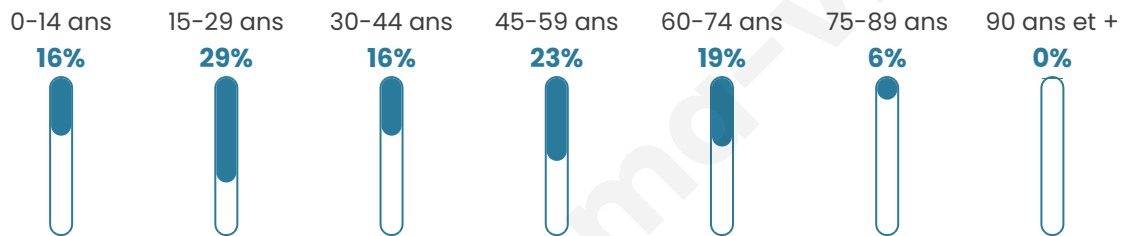

Version web

Ville de Bétignicourt

Présenté par

BIEN dans
ma **VILLE** 

Sommaire

Situation géographique	3
Statistiques sur la population	4
Evolution du nombre d'habitants	4
Tranche d'âge	5
0-14 ans	5
15-29 ans	5
30-44 ans	5
45-59 ans	5
60-74 ans	5
75-89 ans	5
90 ans et +	5
Activité professionnelle	5
Agriculteurs	5
Artisans, Commerçants	5
Cadres et sup.	5
Professions intermédiaires	5
Employé	5
Ouvrier	5
Retraité	5
Autres	5
Niveau de diplôme	6
Sans diplôme ou CEP	6
Brevet, BEPC, DNB	6
CAP-BEP ou équivalent	6
BAC ou équivalent	6
BAC+2	6
BAC+3 ou +4	6
BAC+5 ou plus	6
Composition des ménages	6
Couple sans enfant	6
Couple avec enfant(s)	6
Famille monoparentale	6
Colocation / Autre	6
Personnes seules	6
Profils électoraux	7
Premier tour	7
Sécurité	8
Evolution du nombre d'infractions	8
Pour comparer	9
Services à la population	10
Commerce	10
Éducation	10
Villes autour de Bétignicourt	12

40 ans

Pop active

48.4%

Taux chômage

14.3%

Pop densité

10 h/km²

Revenu moyen

Tranche d'âge

Activité professionnelle

Niveau de diplôme

Composition des ménages

Profils électoraux

Premier tour

	Marine LE PEN	60.71 %
	Jean-Luc MÉLENCHON	14.29 %
	Emmanuel MACRON	10.71 %
	Valérie PÉCRESSE	10.71 %
	Éric ZEMMOUR	3.57 %
	Nathalie ARTHAUD	0.00 %
	Fabien ROUSSEL	0.00 %
	Jean LASSALLE	0.00 %
	Anne HIDALGO	0.00 %
	Yannick JADOT	0.00 %
	Philippe POUTOU	0.00 %
	Nicolas DUPONT-AIGNAN	0.00 %