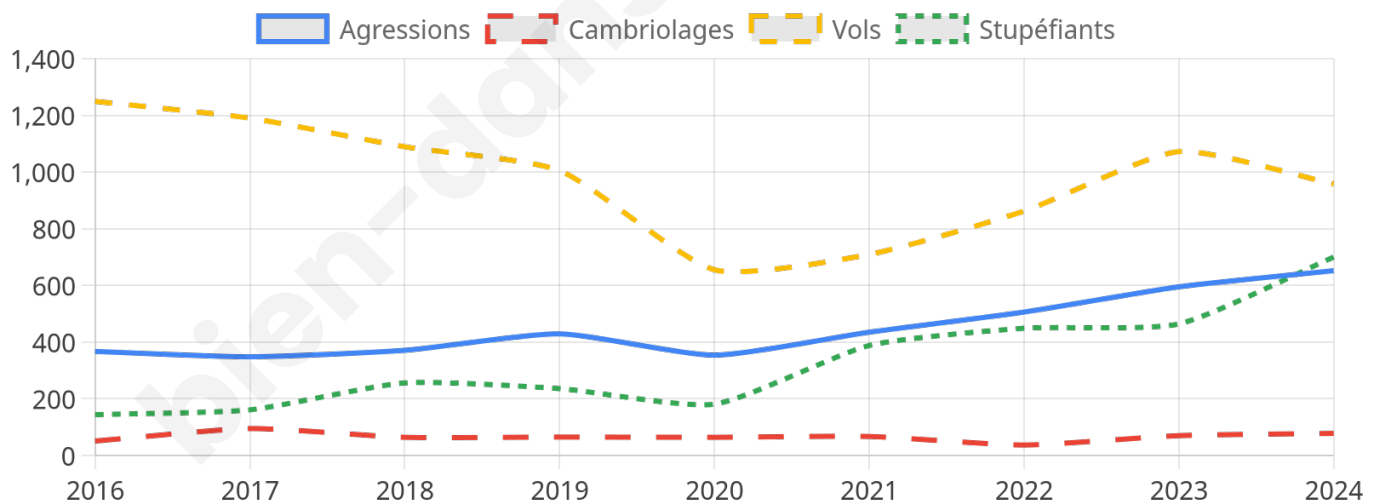

17 396 inscrits

Participation : 66.57%

Votes blancs : 1.19%

Votes nuls : 0.70%

Second tour

	Emmanuel MACRON	49,43 %
	Marine LE PEN	50,57 %

17 401 inscrits

Participation : 67.48%

Votes blancs : 4.79%

Votes nuls : 2.65%

Sécurité

Agressions physiques / sexuelles

652

Cambriolages

78

Vols / dégradations

958

Stupéfiants

700

Evolution du nombre d'infractions

Pour comparer

(en proportion du nombre d'habitants)

Sources : Bases statistiques communale, départementale et régionale de la délinquance enregistrée par la police et la gendarmerie nationales selon les dernières parutions officielles de 2025 portant sur l'année 2024 ([data.gouv](https://data.gouv.fr)).