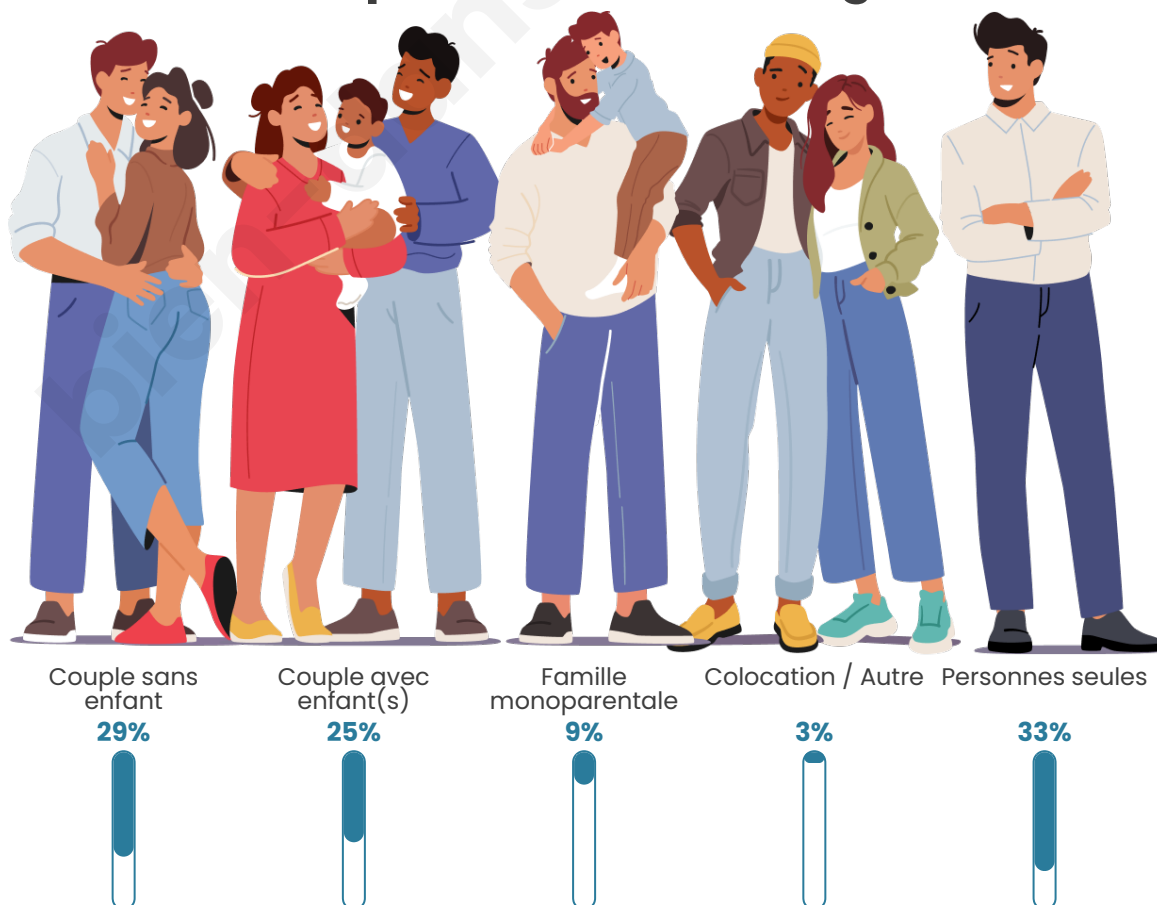

Tranche d'âge

Activité professionnelle

Niveau de diplôme

Composition des ménages

Profils électoraux

Premier tour

	Marine LE PEN	32.40 %
	Emmanuel MACRON	26.80 %
	Jean-Luc MÉLENCHON	18.01 %
	Éric ZEMMOUR	5.62 %
	Fabien ROUSSEL	4.02 %
	Valérie PÉCRESSE	3.59 %
	Yannick JADOT	3.26 %
	Jean LASSALLE	1.83 %
	Anne HIDALGO	1.63 %
	Nicolas DUPONT-AIGNAN	1.58 %
	Philippe POUTOU	0.69 %
	Nathalie ARTHAUD	0.58 %