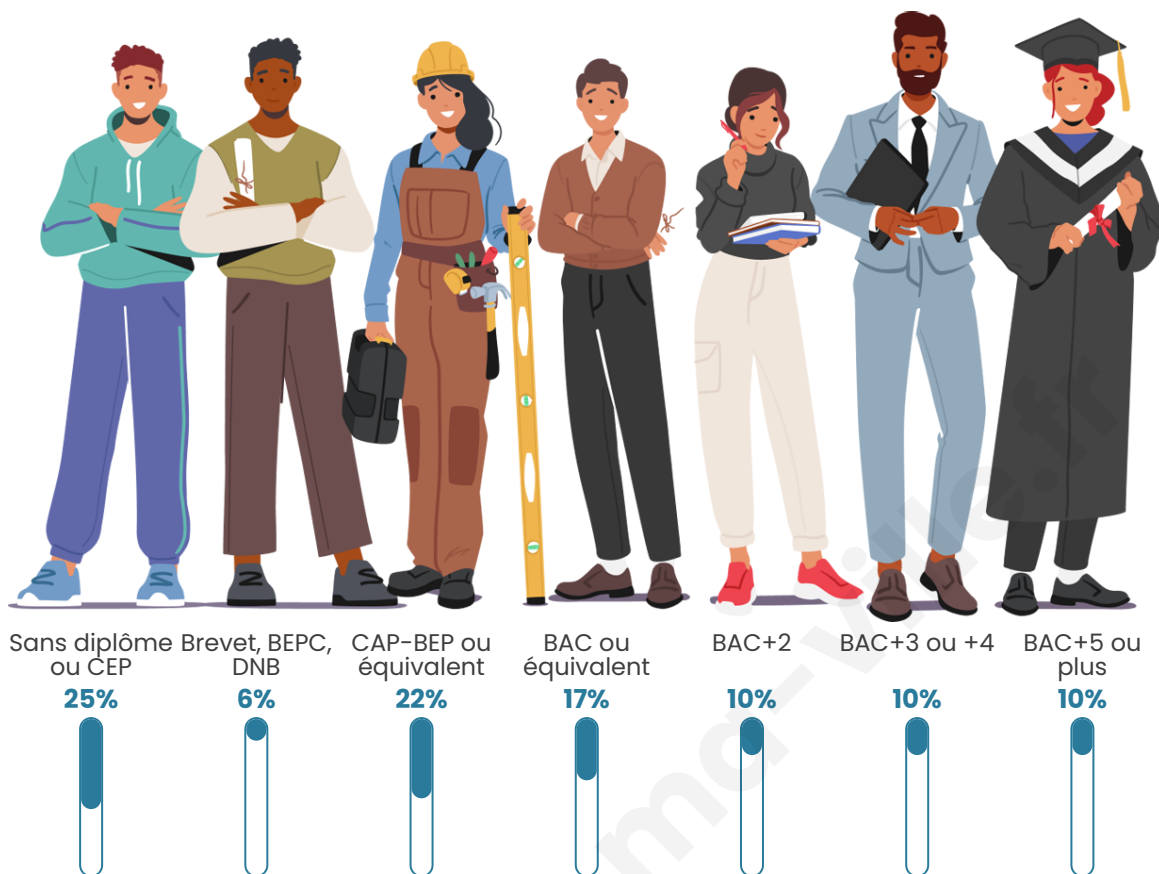

Version web

Ville de Béthune

Présenté par

BIEN dans
ma **VILLE** 

Sommaire

Situation géographique	3
Statistiques sur la population	4
Evolution du nombre d'habitants	4
Tranche d'âge	5
0-14 ans	5
15-29 ans	5
30-44 ans	5
45-59 ans	5
60-74 ans	5
75-89 ans	5
90 ans et +	5
Activité professionnelle	5
Agriculteurs	5
Artisans, Commerçants	5
Cadres et sup.	5
Professions intermédiaires	5
Employé	5
Ouvrier	5
Retraité	5
Autres	5
Niveau de diplôme	6
Sans diplôme ou CEP	6
Brevet, BEPC, DNB	6
CAP-BEP ou équivalent	6
BAC ou équivalent	6
BAC+2	6
BAC+3 ou +4	6
BAC+5 ou plus	6
Composition des ménages	6
Couple sans enfant	6
Couple avec enfant(s)	6
Famille monoparentale	6
Colocation / Autre	6
Personnes seules	6
Profil électoraux	7
Premier tour	7
Sécurité	8
Evolution du nombre d'infractions	8
Pour comparer	9
Services à la population	10
Commerce	10
Éducation	10
Villes autour de Béthune	11
Avis sur la ville de Béthune	12
Moyenne par critère	12
Villes autour de Béthune	12
Répartition des avis par note	12
Répartition des avis par note	12

25 224

Age moyen

40 ans

Pop active

43.3%

Taux chômage

12.4%

Pop densité

Tranche d'âge

Activité professionnelle

Niveau de diplôme

Composition des ménages

Profils électoraux

Premier tour

	Marine LE PEN	32.40 %
	Emmanuel MACRON	26.80 %
	Jean-Luc MÉLENCHON	18.01 %
	Éric ZEMMOUR	5.62 %
	Fabien ROUSSEL	4.02 %
	Valérie PÉCRESSE	3.59 %
	Yannick JADOT	3.26 %
	Jean LASSALLE	1.83 %
	Anne HIDALGO	1.63 %
	Nicolas DUPONT-AIGNAN	1.58 %
	Philippe POUTOU	0.69 %
	Nathalie ARTHAUD	0.58 %