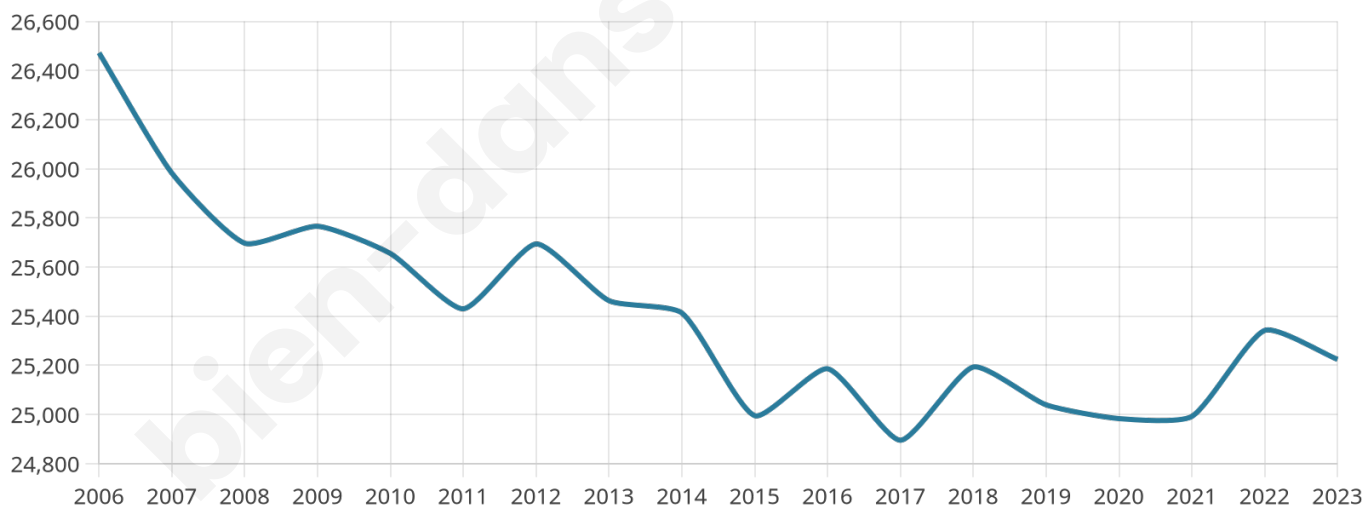

Version web

Ville de Béthune

Présenté par

BIEN dans
ma **VILLE** 

Sommaire

Situation géographique	3
Statistiques sur la population	4
Evolution du nombre d'habitants	4
Tranche d'âge	5
0-14 ans	5
15-29 ans	5
30-44 ans	5
45-59 ans	5
60-74 ans	5
75-89 ans	5
90 ans et +	5
Activité professionnelle	5
Agriculteurs	5
Artisans, Commerçants	5
Cadres et sup.	5
Professions intermédiaires	5
Employé	5
Ouvrier	5
Retraité	5
Autres	5
Niveau de diplôme	6
Sans diplôme ou CEP	6
Brevet, BEPC, DNB	6
CAP-BEP ou équivalent	6
BAC ou équivalent	6
BAC+2	6
BAC+3 ou +4	6
BAC+5 ou plus	6
Composition des ménages	6
Couple sans enfant	6
Couple avec enfant(s)	6
Famille monoparentale	6
Colocation / Autre	6
Personnes seules	6
Profil électoraux	7
Premier tour	7
Sécurité	8
Evolution du nombre d'infractions	8
Pour comparer	9
Services à la population	10
Commerce	10
Éducation	10
Villes autour de Béthune	11
Avis sur la ville de Béthune	12
Moyenne par critère	12
Villes autour de Béthune	12
Répartition des avis par note	12
Répartition des avis par note	12

25 224

Age moyen

40 ans

Pop active

43.3%

Taux chômage

12.4%

Pop densité

2 803 h/km²

Revenu moyen

19 290 €/an

Evolution du nombre d'habitants

Sources : Institut national de la statistique et des études économiques (insee) selon Les dernières parutions officielles de 2024 portant sur les années 2020, 2021 et 2022.