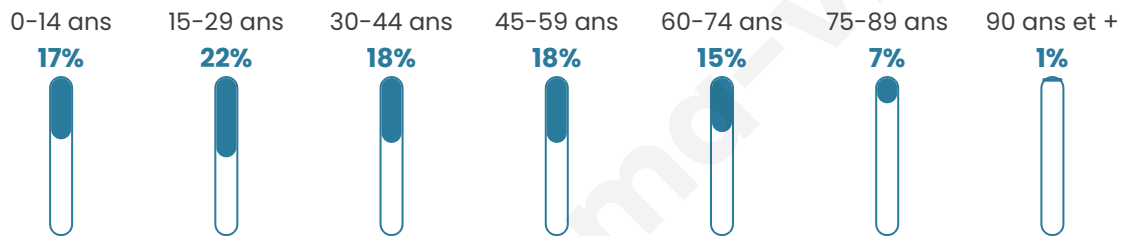

Version web

Ville de Béthune

Présenté par

BIEN dans
ma **VILLE** 

Sommaire

Situation géographique	3
Statistiques sur la population	4
Evolution du nombre d'habitants	4
Tranche d'âge	5
0-14 ans	5
15-29 ans	5
30-44 ans	5
45-59 ans	5
60-74 ans	5
75-89 ans	5
90 ans et +	5
Activité professionnelle	5
Agriculteurs	5
Artisans, Commerçants	5
Cadres et sup.	5
Professions intermédiaires	5
Employé	5
Ouvrier	5
Retraité	5
Autres	5
Niveau de diplôme	6
Sans diplôme ou CEP	6
Brevet, BEPC, DNB	6
CAP-BEP ou équivalent	6
BAC ou équivalent	6
BAC+2	6
BAC+3 ou +4	6
BAC+5 ou plus	6
Composition des ménages	6
Couple sans enfant	6
Couple avec enfant(s)	6
Famille monoparentale	6
Colocation / Autre	6
Personnes seules	6
Profil électoraux	7
Premier tour	7
Sécurité	8
Evolution du nombre d'infractions	8
Pour comparer	9
Services à la population	10
Commerce	10
Éducation	10
Villes autour de Béthune	11
Avis sur la ville de Béthune	12
Moyenne par critère	12
Villes autour de Béthune	12
Répartition des avis par note	12
Répartition des avis par note	12

25 224

Age moyen

40 ans

Pop active

43.3%

Taux chômage

12.4%

Pop densité

2 803 h/km²

Revenu moyen

19 290 €/an

Evolution du nombre d'habitants

Sources : Institut national de la statistique et des études économiques (insee) selon Les dernières parutions officielles de 2024 portant sur les années 2020, 2021 et 2022.

Tranche d'âge

Activité professionnelle

Niveau de diplôme

Composition des ménages

Profils électoraux

Premier tour

	Marine LE PEN	32.40 %
	Emmanuel MACRON	26.80 %
	Jean-Luc MÉLENCHON	18.01 %
	Éric ZEMMOUR	5.62 %
	Fabien ROUSSEL	4.02 %
	Valérie PÉCRESSE	3.59 %
	Yannick JADOT	3.26 %
	Jean LASSALLE	1.83 %
	Anne HIDALGO	1.63 %
	Nicolas DUPONT-AIGNAN	1.58 %
	Philippe POUTOU	0.69 %
	Nathalie ARTHAUD	0.58 %