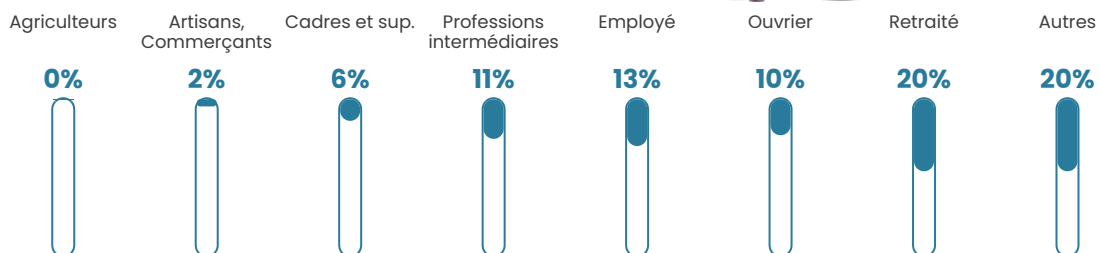

2 803 h/km²

Revenu moyen

19 290 €/an

Evolution du nombre d'habitants

Sources : Institut national de la statistique et des études économiques (insee) selon Les dernières parutions officielles de 2024 portant sur les années 2020, 2021 et 2022.

Tranche d'âge

Activité professionnelle

Niveau de diplôme

Composition des ménages

Profils électoraux

Premier tour

	Marine LE PEN	32.40 %
	Emmanuel MACRON	26.80 %
	Jean-Luc MÉLENCHON	18.01 %
	Éric ZEMMOUR	5.62 %
	Fabien ROUSSEL	4.02 %
	Valérie PÉCRESSE	3.59 %
	Yannick JADOT	3.26 %
	Jean LASSALLE	1.83 %
	Anne HIDALGO	1.63 %
	Nicolas DUPONT-AIGNAN	1.58 %
	Philippe POUTOU	0.69 %
	Nathalie ARTHAUD	0.58 %