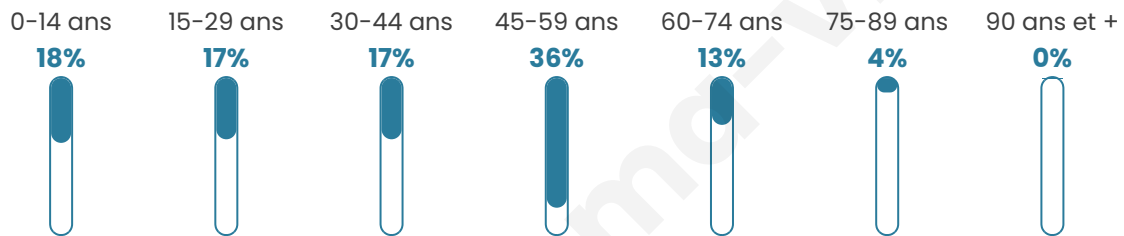

Statistiques sur la population

Nombre d'habitants

232

Age moyen

40 ans

Pop active

62.9%

Taux chômage

6%

Pop densité

232 h/km²

Revenu moyen

27 470 €/an

Evolution du nombre d'habitants

Sources : Institut national de la statistique et des études économiques (insee) selon Les dernières parutions officielles de 2024 portant sur les années 2020, 2021 et 2022.

Tranche d'âge

Activité professionnelle

Niveau de diplôme

Composition des ménages

Profils électoraux

Premier tour

	Marine LE PEN	44.79 %
	Emmanuel MACRON	15.34 %
	Jean-Luc MÉLENCHON	13.50 %
	Éric ZEMMOUR	12.88 %
	Yannick JADOT	3.68 %
	Jean LASSALLE	2.45 %
	Nathalie ARTHAUD	1.84 %
	Fabien ROUSSEL	1.84 %
	Nicolas DUPONT- AIGNAN	1.84 %
	Valérie PÉCRESSÉ	1.23 %
	Anne HIDALGO	0.61 %
	Philippe POUTOU	0.00 %