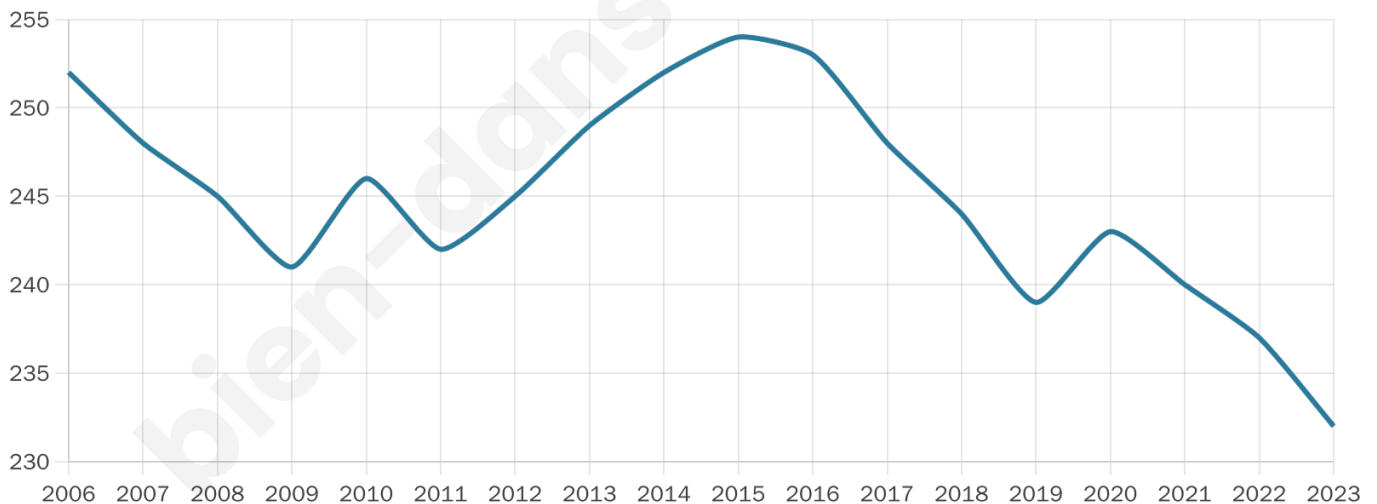

Statistiques sur la population

Nombre d'habitants

232

Age moyen

40 ans

Pop active

62.9%

Taux chômage

6%

Pop densité

232 h/km²

Revenu moyen

27 470 €/an

Evolution du nombre d'habitants

Sources : Institut national de la statistique et des études économiques (insee) selon Les dernières parutions officielles de 2024 portant sur les années 2020, 2021 et 2022.

Tranche d'âge

Activité professionnelle

Niveau de diplôme

Composition des ménages

Profils électoraux

Premier tour

	Marine LE PEN	44.79 %
	Emmanuel MACRON	15.34 %
	Jean-Luc MÉLENCHON	13.50 %
	Éric ZEMMOUR	12.88 %
	Yannick JADOT	3.68 %
	Jean LASSALLE	2.45 %
	Nathalie ARTHAUD	1.84 %
	Fabien ROUSSEL	1.84 %
	Nicolas DUPONT- AIGNAN	1.84 %
	Valérie PÉCRESSÉ	1.23 %
	Anne HIDALGO	0.61 %
	Philippe POUTOU	0.00 %