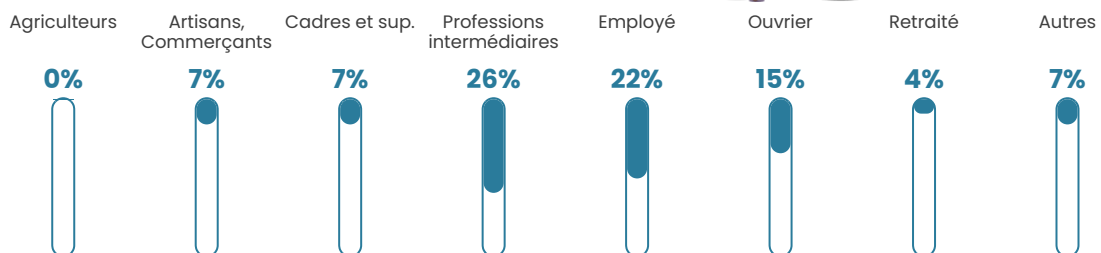

6%

Pop densité

232 h/km²

Revenu moyen

27 470 €/an

Evolution du nombre d'habitants

Sources : Institut national de la statistique et des études économiques (insee) selon Les dernières parutions officielles de 2024 portant sur les années 2020, 2021 et 2022.

Tranche d'âge

Activité professionnelle

Niveau de diplôme

Composition des ménages

Profils électoraux

Premier tour

	Marine LE PEN	44.79 %
	Emmanuel MACRON	15.34 %
	Jean-Luc MÉLENCHON	13.50 %
	Éric ZEMMOUR	12.88 %
	Yannick JADOT	3.68 %
	Jean LASSALLE	2.45 %
	Nathalie ARTHAUD	1.84 %
	Fabien ROUSSEL	1.84 %
	Nicolas DUPONT- AIGNAN	1.84 %
	Valérie PÉCRESSÉ	1.23 %
	Anne HIDALGO	0.61 %
	Philippe POUTOU	0.00 %