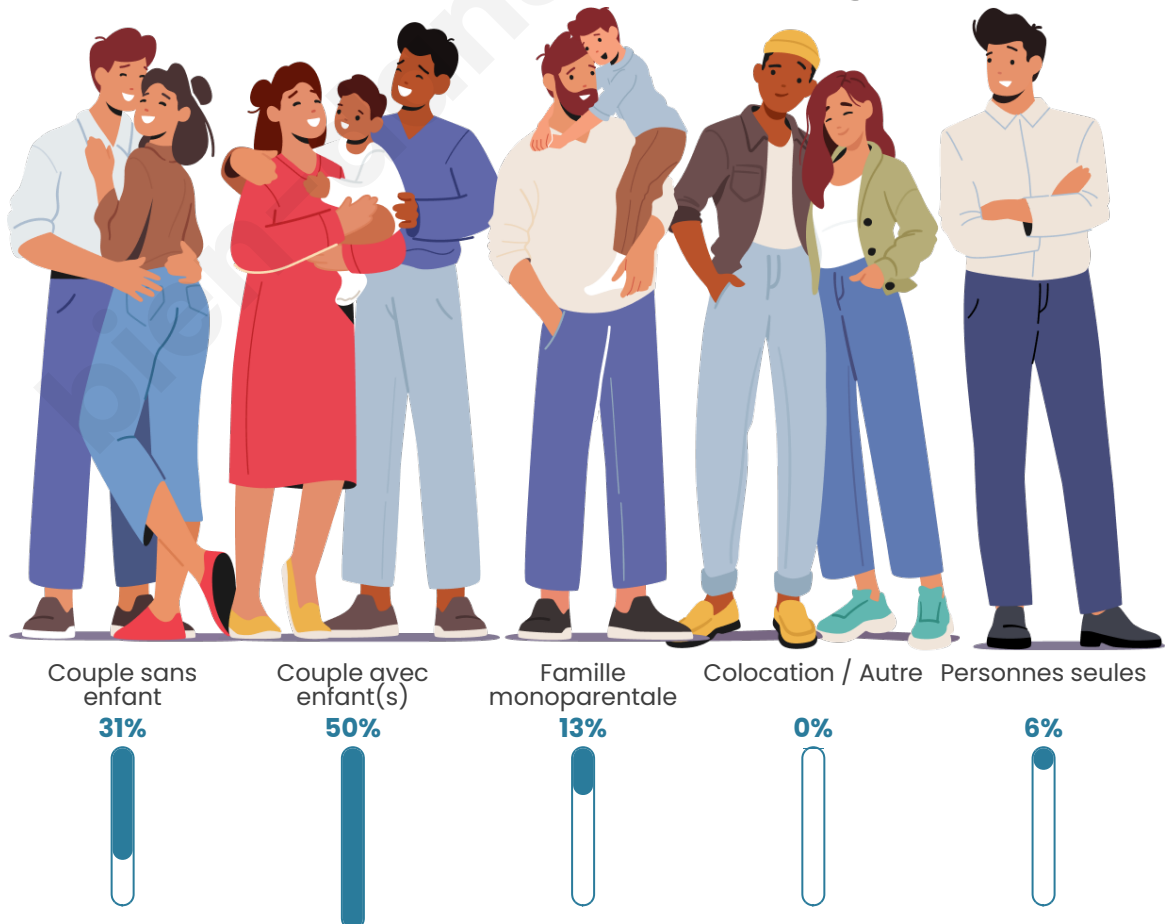

Tranche d'âge

Activité professionnelle

Niveau de diplôme

Composition des ménages

Profils électoraux

Premier tour

	Marine LE PEN	44.79 %
	Emmanuel MACRON	15.34 %
	Jean-Luc MÉLENCHON	13.50 %
	Éric ZEMMOUR	12.88 %
	Yannick JADOT	3.68 %
	Jean LASSALLE	2.45 %
	Nathalie ARTHAUD	1.84 %
	Fabien ROUSSEL	1.84 %
	Nicolas DUPONT- AIGNAN	1.84 %
	Valérie PÉCRESSÉ	1.23 %
	Anne HIDALGO	0.61 %
	Philippe POUTOU	0.00 %