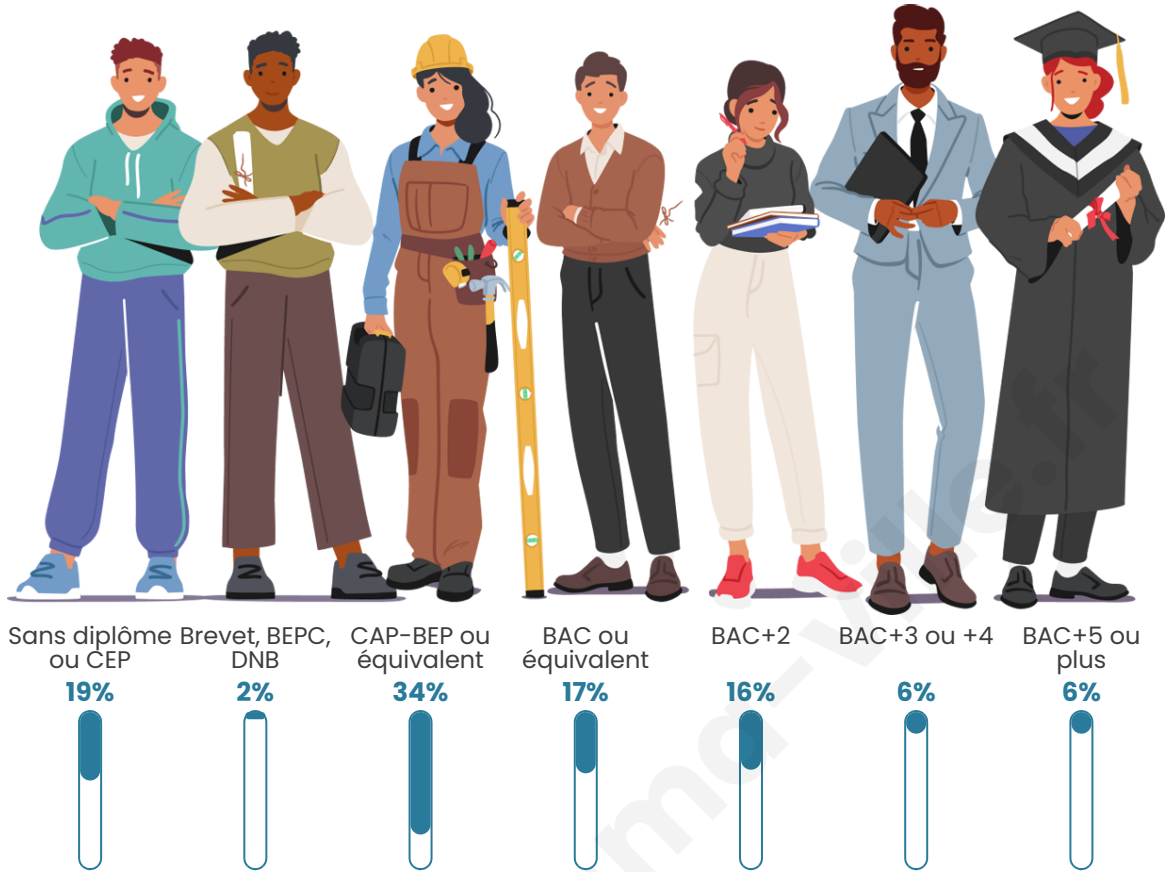

Statistiques sur la population

Nombre d'habitants

232

Age moyen

40 ans

Pop active

62.9%

Taux chômage

Tranche d'âge

Activité professionnelle

Niveau de diplôme

Composition des ménages

Profils électoraux

Premier tour

	Marine LE PEN	44.79 %
	Emmanuel MACRON	15.34 %
	Jean-Luc MÉLENCHON	13.50 %
	Éric ZEMMOUR	12.88 %
	Yannick JADOT	3.68 %
	Jean LASSALLE	2.45 %
	Nathalie ARTHAUD	1.84 %
	Fabien ROUSSEL	1.84 %
	Nicolas DUPONT- AIGNAN	1.84 %
	Valérie PÉCRESSÉ	1.23 %
	Anne HIDALGO	0.61 %
	Philippe POUTOU	0.00 %