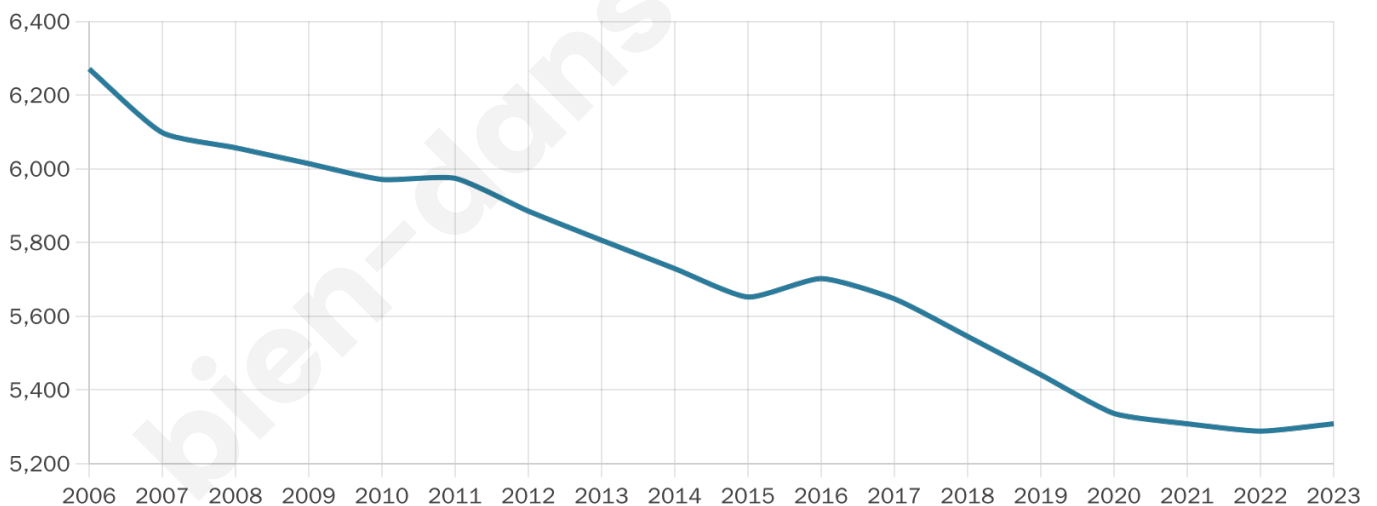

Statistiques sur la population

Nombre d'habitants

5 308

Age moyen

40 ans

Pop active

35.4%

Taux chômage

14.1%

Pop densité

885 h/km²

Revenu moyen

17 310 €/an

Evolution du nombre d'habitants

Sources : Institut national de la statistique et des études économiques (insee) selon Les dernières parutions officielles de 2024 portant sur les années 2020, 2021 et 2022.

Tranche d'âge

Activité professionnelle

Niveau de diplôme

Composition des ménages

Profils électoraux

Premier tour

	Jean-Luc MÉLENCHON	44.81 %
	Marine LE PEN	20.86 %
	Emmanuel MACRON	17.82 %
	Éric ZEMMOUR	5.37 %
	Valérie PÉCRESSE	2.48 %
	Yannick JADOT	2.08 %
	Nicolas DUPONT-AIGNAN	1.72 %
	Jean LASSALLE	1.37 %
	Anne HIDALGO	1.32 %
	Fabien ROUSSEL	1.27 %
	Philippe POUTOU	0.51 %
	Nathalie ARTHAUD	0.41 %