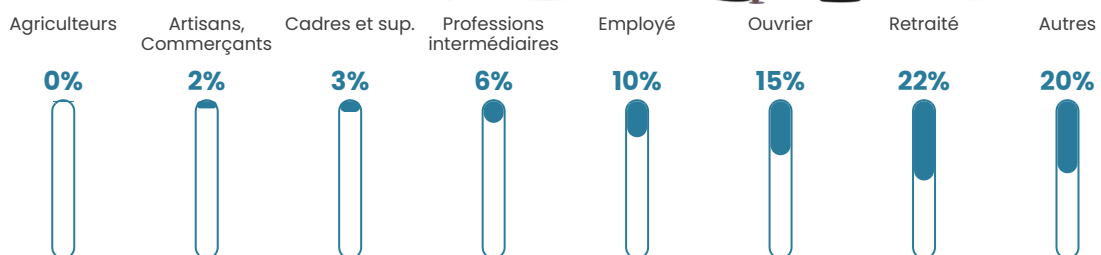

14.1%

Pop densité

885 h/km²

Revenu moyen

17 310 €/an

Evolution du nombre d'habitants

Sources : Institut national de la statistique et des études économiques (insee) selon Les dernières parutions officielles de 2024 portant sur les années 2020, 2021 et 2022.

Tranche d'âge

Activité professionnelle

Niveau de diplôme

Composition des ménages

Profils électoraux

Premier tour

	Jean-Luc MÉLENCHON	44.81 %
	Marine LE PEN	20.86 %
	Emmanuel MACRON	17.82 %
	Éric ZEMMOUR	5.37 %
	Valérie PÉCRESSE	2.48 %
	Yannick JADOT	2.08 %
	Nicolas DUPONT-AIGNAN	1.72 %
	Jean LASSALLE	1.37 %
	Anne HIDALGO	1.32 %
	Fabien ROUSSEL	1.27 %
	Philippe POUTOU	0.51 %
	Nathalie ARTHAUD	0.41 %