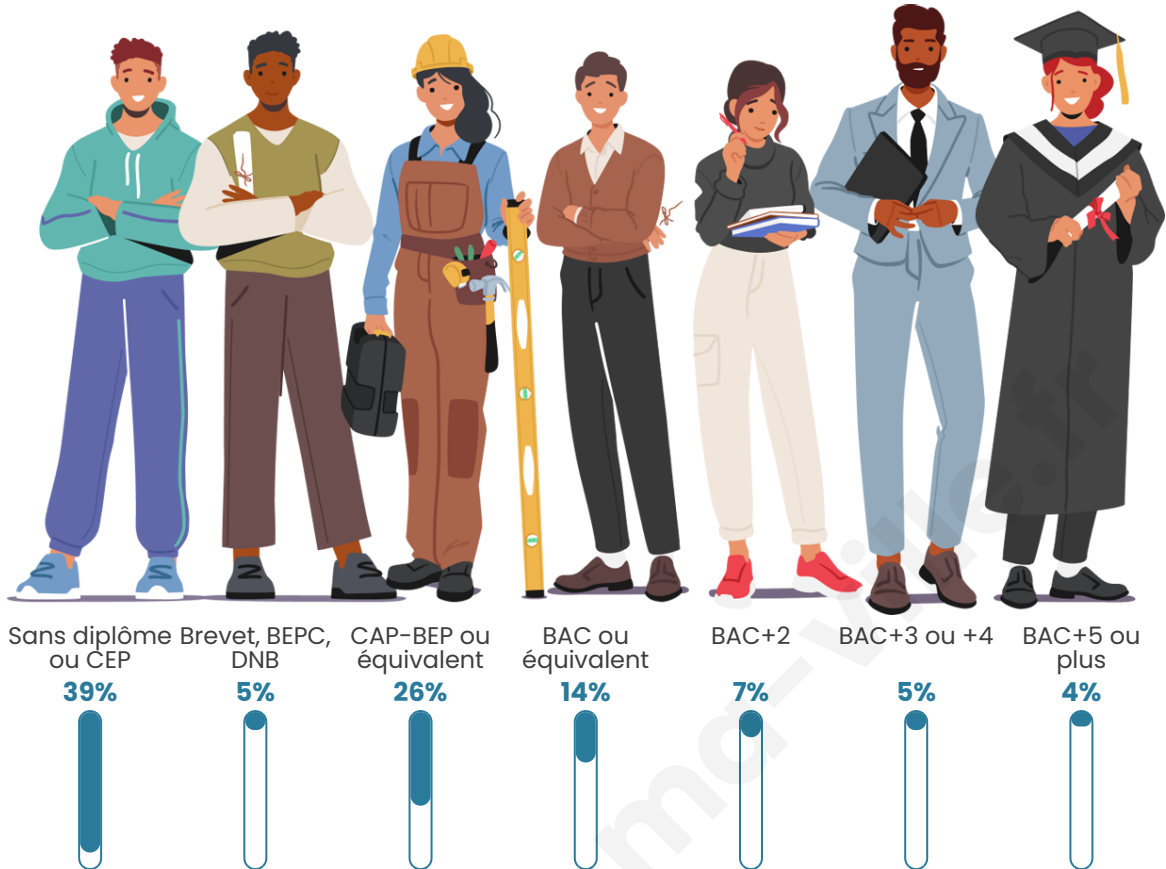

Statistiques sur la population

Nombre d'habitants

5 308

Age moyen

40 ans

Pop active

35.4%

Taux chômage

Tranche d'âge

Activité professionnelle

Niveau de diplôme

Composition des ménages

Profils électoraux

Premier tour

	Jean-Luc MÉLENCHON	44.81 %
	Marine LE PEN	20.86 %
	Emmanuel MACRON	17.82 %
	Éric ZEMMOUR	5.37 %
	Valérie PÉCRESSE	2.48 %
	Yannick JADOT	2.08 %
	Nicolas DUPONT-AIGNAN	1.72 %
	Jean LASSALLE	1.37 %
	Anne HIDALGO	1.32 %
	Fabien ROUSSEL	1.27 %
	Philippe POUTOU	0.51 %
	Nathalie ARTHAUD	0.41 %