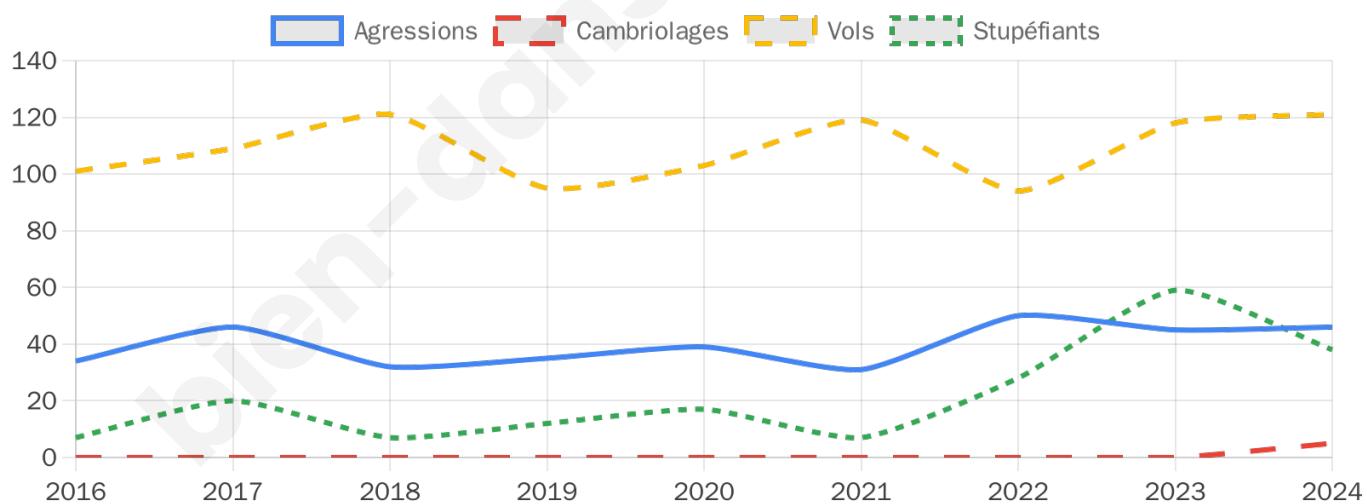

2 906 inscrits

Participation : 69.82%

Votes blancs : 1.72%

Votes nuls : 0.94%

Second tour

	Emmanuel MACRON	59,43 %
	Marine LE PEN	40,57 %

2 910 inscrits

Participation : 60.31%

Votes blancs : 5.87%

Votes nuls : 2.85%

Sécurité

Agressions physiques / sexuelles

46

Cambriolages

5

Vols / dégradations

121

Stupéfiants

38

Evolution du nombre d'infractions

Pour comparer

(en proportion du nombre d'habitants)

Sources : Bases statistiques communale, départementale et régionale de la délinquance enregistrée par la police et la gendarmerie nationales selon les dernières parutions officielles de 2025 portant sur l'année 2024 ([data.gouv](https://data.gouv.fr)).