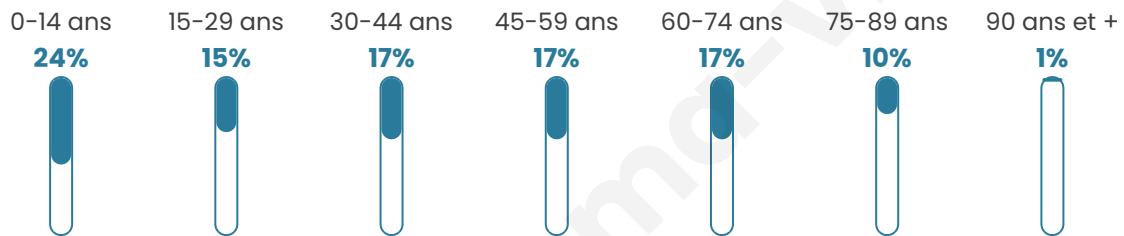

Statistiques sur la population

Nombre d'habitants

5 308

Age moyen

40 ans

Pop active

35.4%

Taux chômage

14.1%

Pop densité

885 h/km²

Revenu moyen

17 310 €/an

Evolution du nombre d'habitants

Sources : Institut national de la statistique et des études économiques (insee) selon Les dernières parutions officielles de 2024 portant sur les années 2020, 2021 et 2022.

Tranche d'âge

Activité professionnelle

Niveau de diplôme

Composition des ménages

Profils électoraux

Premier tour

	Jean-Luc MÉLENCHON	44.81 %
	Marine LE PEN	20.86 %
	Emmanuel MACRON	17.82 %
	Éric ZEMMOUR	5.37 %
	Valérie PÉCRESSE	2.48 %
	Yannick JADOT	2.08 %
	Nicolas DUPONT-AIGNAN	1.72 %
	Jean LASSALLE	1.37 %
	Anne HIDALGO	1.32 %
	Fabien ROUSSEL	1.27 %
	Philippe POUTOU	0.51 %
	Nathalie ARTHAUD	0.41 %

2 906 inscrits

Participation : 69.82%

Votes blancs : 1.72%

Votes nuls : 0.94%

Second tour

	Emmanuel MACRON	59,43 %
	Marine LE PEN	40,57 %

2 910 inscrits

Participation : 60.31%