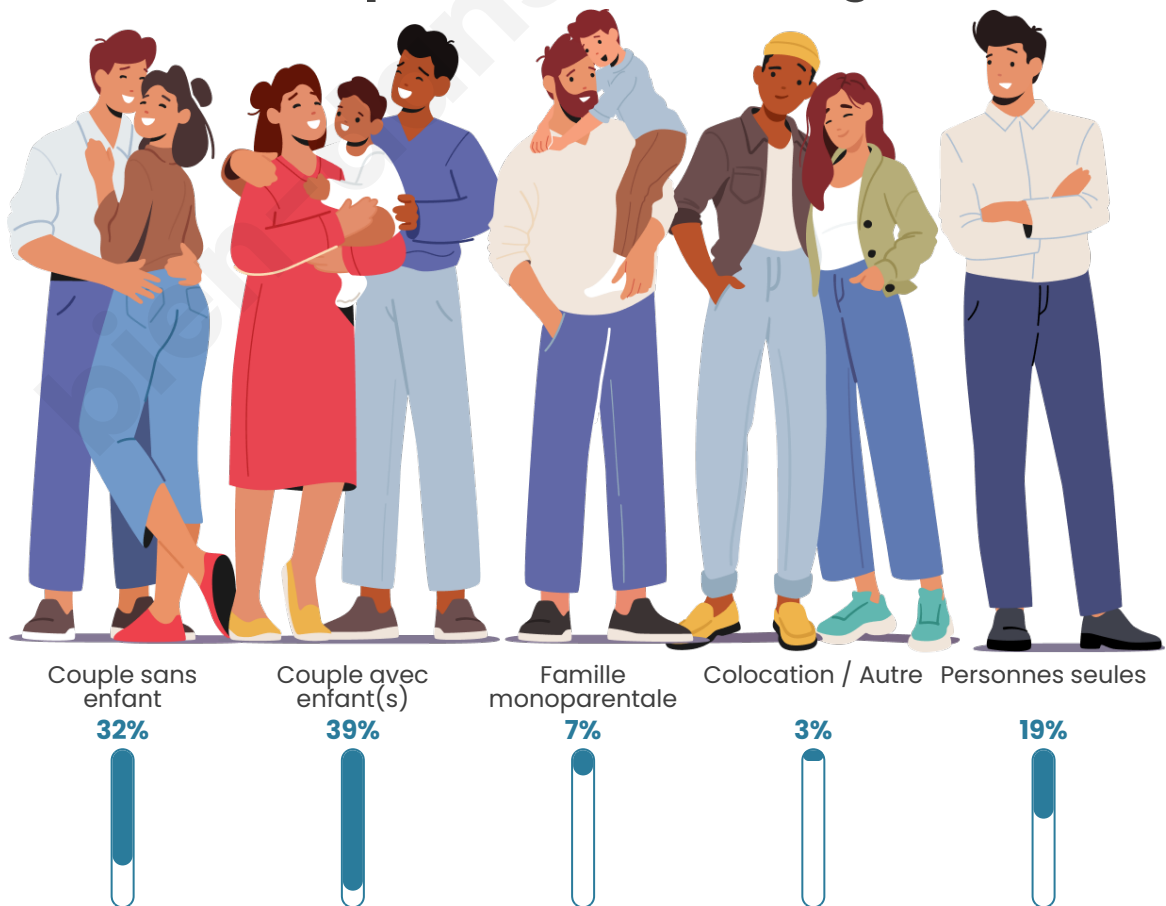

Tranche d'âge

Activité professionnelle

Niveau de diplôme

Composition des ménages

Profils électoraux

Premier tour

	Jean-Luc MÉLENCHON	44.81 %
	Marine LE PEN	20.86 %
	Emmanuel MACRON	17.82 %
	Éric ZEMMOUR	5.37 %
	Valérie PÉCRESSE	2.48 %
	Yannick JADOT	2.08 %
	Nicolas DUPONT-AIGNAN	1.72 %
	Jean LASSALLE	1.37 %
	Anne HIDALGO	1.32 %
	Fabien ROUSSEL	1.27 %
	Philippe POUTOU	0.51 %
	Nathalie ARTHAUD	0.41 %