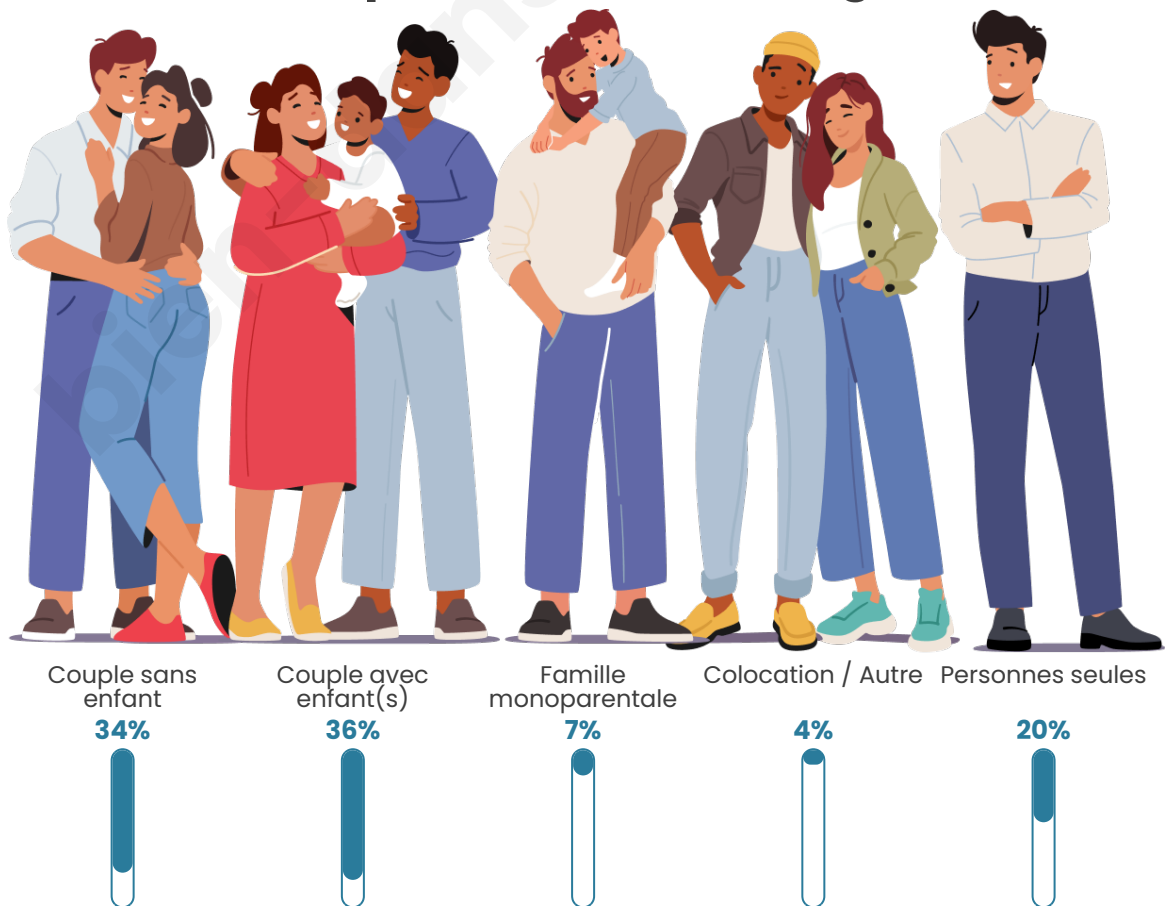

Tranche d'âge

Activité professionnelle

Niveau de diplôme

Composition des ménages

Profils électoraux

Premier tour

	Marine LE PEN	37.92 %
	Emmanuel MACRON	20.97 %
	Jean-Luc MÉLENCHON	20.84 %
	Éric ZEMMOUR	5.00 %
	Yannick JADOT	3.25 %
	Valérie PÉCRESSE	2.99 %
	Nicolas DUPONT-AIGNAN	2.27 %
	Fabien ROUSSEL	2.14 %
	Jean LASSALLE	1.56 %
	Anne HIDALGO	1.10 %
	Philippe POUTOU	1.04 %
	Nathalie ARTHAUD	0.91 %