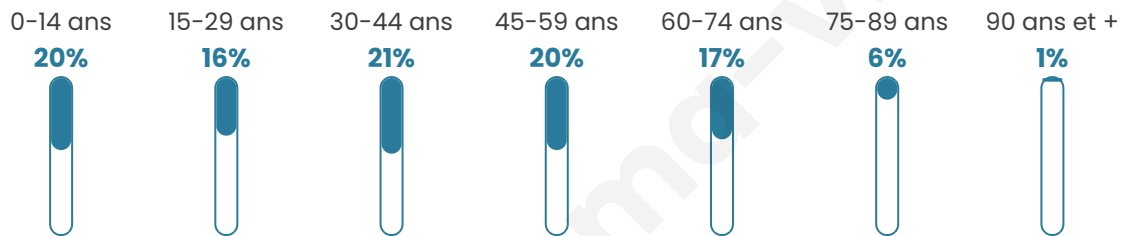

Age moyen

40 ans

Pop active

48.6%

Taux chômage

8.9%

Pop densité

519 h/km²

Revenu moyen

22 150 €/an

Evolution du nombre d'habitants

Sources : Institut national de la statistique et des études économiques (insee) selon Les dernières parutions officielles de 2024 portant sur les années 2020, 2021 et 2022.

Tranche d'âge

Activité professionnelle

Niveau de diplôme

Composition des ménages

Profils électoraux

Premier tour

	Marine LE PEN	37.92 %
	Emmanuel MACRON	20.97 %
	Jean-Luc MÉLENCHON	20.84 %
	Éric ZEMMOUR	5.00 %
	Yannick JADOT	3.25 %
	Valérie PÉCRESSE	2.99 %
	Nicolas DUPONT-AIGNAN	2.27 %
	Fabien ROUSSEL	2.14 %
	Jean LASSALLE	1.56 %
	Anne HIDALGO	1.10 %
	Philippe POUTOU	1.04 %
	Nathalie ARTHAUD	0.91 %