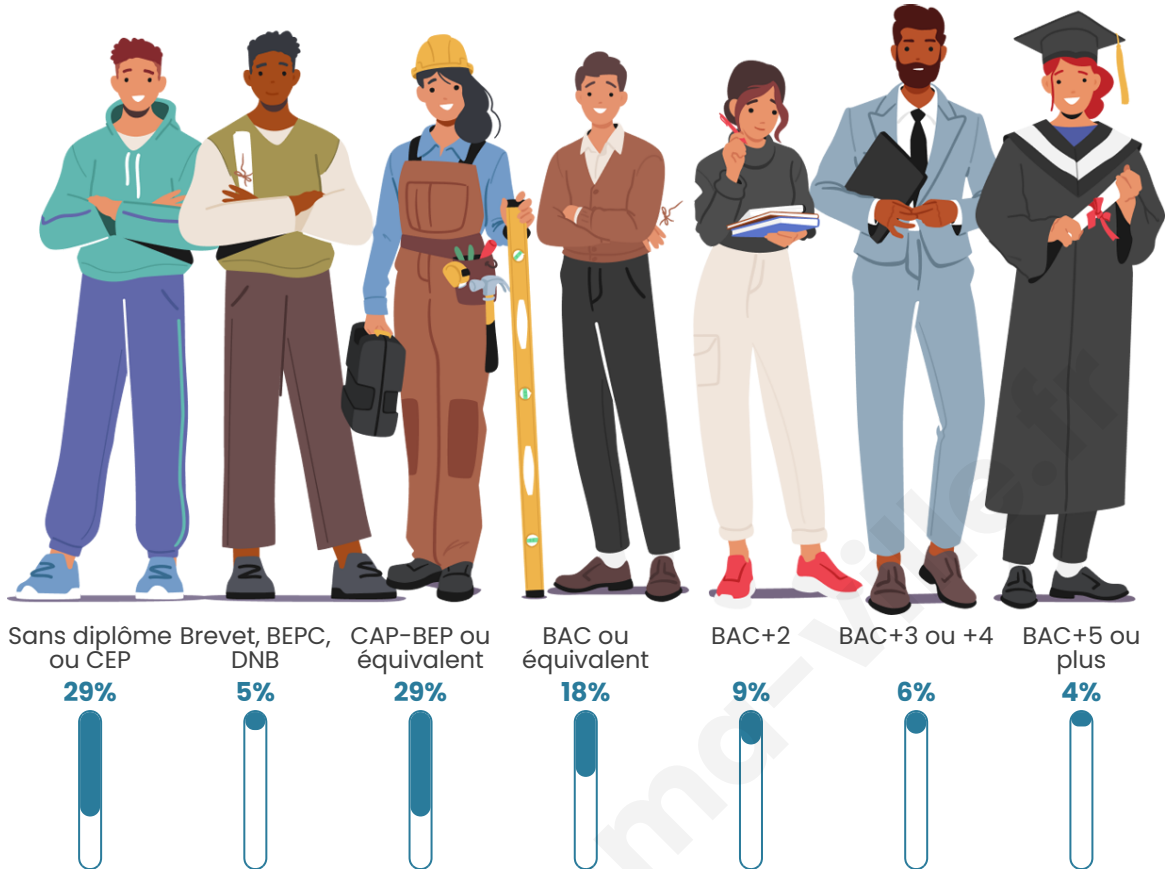

Age moyen

40 ans

Pop active

48.6%

Taux chômage

8.9%

Pop densité

519 h/km²

Tranche d'âge

Activité professionnelle

Niveau de diplôme

Composition des ménages

Profils électoraux

Premier tour

	Marine LE PEN	37.92 %
	Emmanuel MACRON	20.97 %
	Jean-Luc MÉLENCHON	20.84 %
	Éric ZEMMOUR	5.00 %
	Yannick JADOT	3.25 %
	Valérie PÉCRESSE	2.99 %
	Nicolas DUPONT-AIGNAN	2.27 %
	Fabien ROUSSEL	2.14 %
	Jean LASSALLE	1.56 %
	Anne HIDALGO	1.10 %
	Philippe POUTOU	1.04 %
	Nathalie ARTHAUD	0.91 %