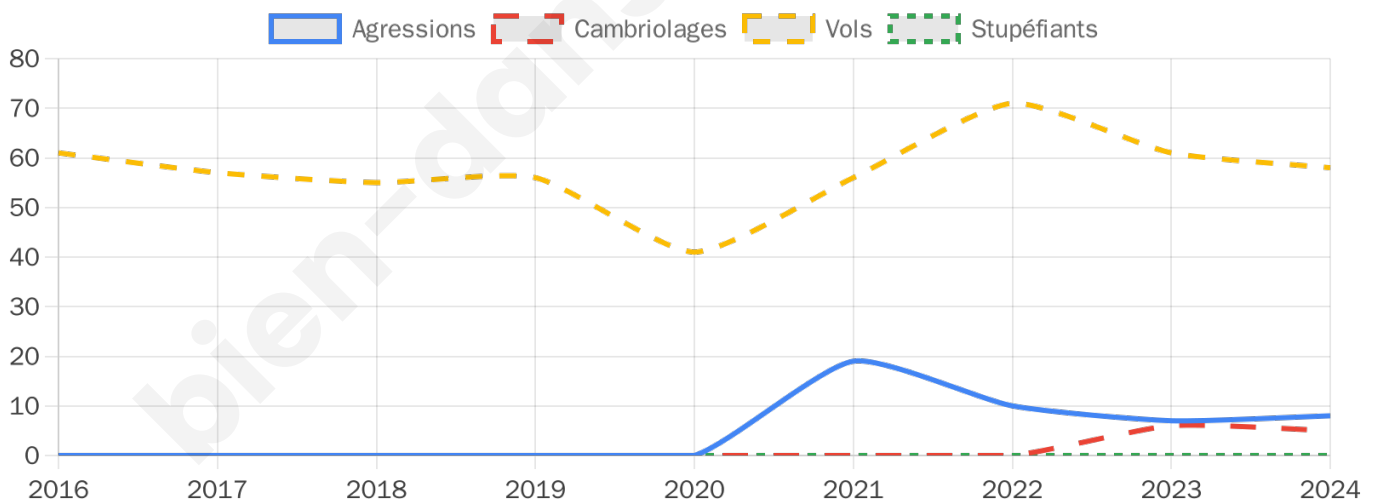

2 256 inscrits

Participation : 69.81%

Votes blancs : 1.78%

Votes nuls : 0.44%

Second tour

	Emmanuel MACRON	41,92 %
	Marine LE PEN	58,08 %

2 259 inscrits

Participation : 71.49%

Votes blancs : 6.44%

Votes nuls : 1.55%

Sécurité

Agressions physiques / sexuelles

8

Cambriolages

5

Vols / dégradations

58

Stupéfiants

0

Evolution du nombre d'infractions

Pour comparer

(en proportion du nombre d'habitants)

Sources : Bases statistiques communale, départementale et régionale de la délinquance enregistrée par la police et la gendarmerie nationales selon les dernières parutions officielles de 2025 portant sur l'année 2024 ([data.gouv](https://data.gouv.fr)).