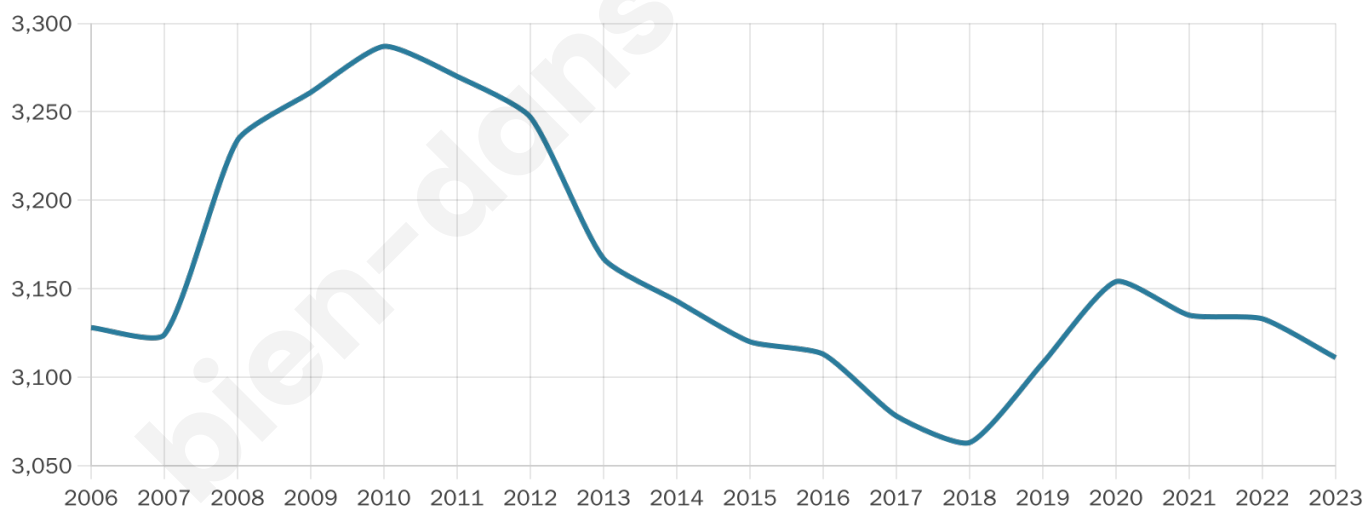

Version web

Ville de Béthisy-Saint-Pierre

Présenté par

BIEN dans ma **VILLE** 

Sommaire

Situation géographique	3
Statistiques sur la population	4
Evolution du nombre d'habitants	4
Tranche d'âge	5
0-14 ans	5
15-29 ans	5
30-44 ans	5
45-59 ans	5
60-74 ans	5
75-89 ans	5
90 ans et +	5
Activité professionnelle	5
Agriculteurs	5
Artisans, Commerçants	5
Cadres et sup.	5
Professions intermédiaires	5
Employé	5
Ouvrier	5
Retraité	5
Autres	5
Niveau de diplôme	6
Sans diplôme ou CEP	6
Brevet, BEPC, DNB	6
CAP-BEP ou équivalent	6
BAC ou équivalent	6
BAC+2	6
BAC+3 ou +4	6
BAC+5 ou plus	6
Composition des ménages	6
Couple sans enfant	6
Couple avec enfant(s)	6
Famille monoparentale	6
Colocation / Autre	6
Personnes seules	6
Profils électoraux	7
Premier tour	7
Sécurité	8
Evolution du nombre d'infractions	8
Pour comparer	9
Services à la population	10
Commerce	10
Éducation	10
Villes autour de Béthisy-Saint-Pierre	11

Age moyen

40 ans

Pop active

48.6%

Taux chômage

8.9%

Pop densité

519 h/km²

Revenu moyen

22 150 €/an

Evolution du nombre d'habitants

Sources : Institut national de la statistique et des études économiques (insee) selon Les dernières parutions officielles de 2024 portant sur les années 2020, 2021 et 2022.