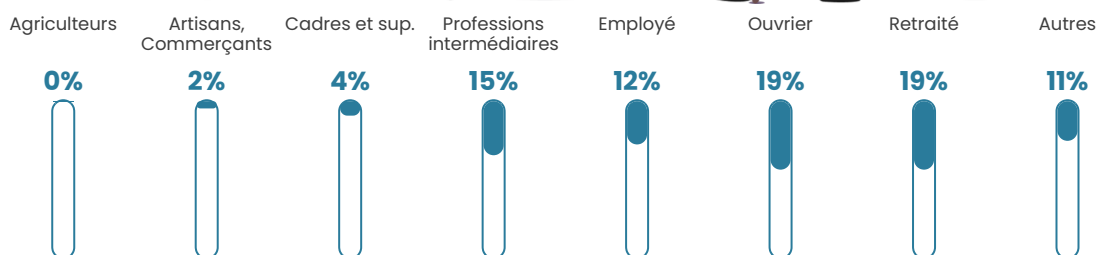

Revenu moyen

22 150 €/an

Evolution du nombre d'habitants

Sources : Institut national de la statistique et des études économiques (insee) selon Les dernières parutions officielles de 2024 portant sur les années 2020, 2021 et 2022.

Tranche d'âge

Activité professionnelle

Niveau de diplôme

Composition des ménages

Profils électoraux

Premier tour

	Marine LE PEN	37.92 %
	Emmanuel MACRON	20.97 %
	Jean-Luc MÉLENCHON	20.84 %
	Éric ZEMMOUR	5.00 %
	Yannick JADOT	3.25 %
	Valérie PÉCRESSE	2.99 %
	Nicolas DUPONT-AIGNAN	2.27 %
	Fabien ROUSSEL	2.14 %
	Jean LASSALLE	1.56 %
	Anne HIDALGO	1.10 %
	Philippe POUTOU	1.04 %
	Nathalie ARTHAUD	0.91 %